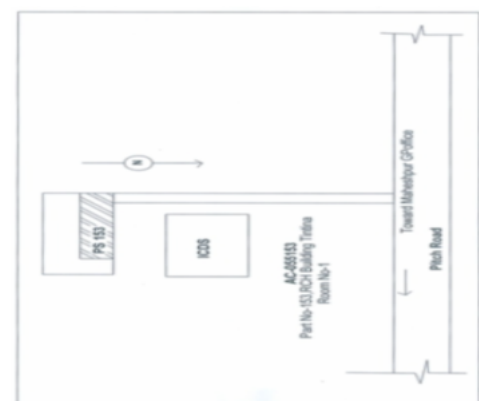

নির্বাচক নিবন্ধন আধিকারিকের স্বাক্ষর

Nazri Naksha

Google Map View

Polling Station Building Front View

Polling Station Front View

Cad View

Key MAP View

বিধানসভা নির্বাচনক্ষেত্রের নং, নাম : 55-ফরাকা
ভাগ নং, নাম : 1-পাড়া-খোদাবন্দপুর দক্ষিণপাড়া পূর্ব অংশ