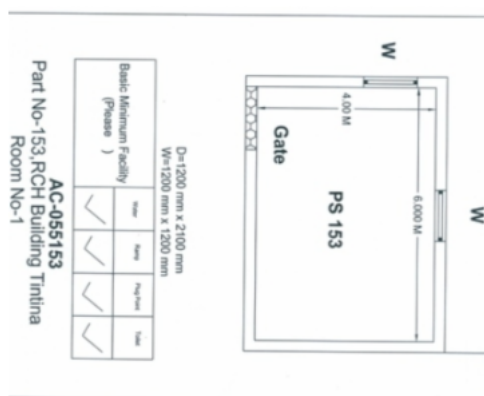

নির্বাচক নিবন্ধন আধিকারিকের স্বাক্ষর

Nazri Naksha

Google Map View

Polling Station Building Front View

Polling Station Front View

Cad View

Key MAP View

বিধানসভা নির্বাচনক্ষেত্রের নং, নাম : 55-ফরাকা
ভাগ নং, নাম : 1-পাড়া-খোদাবন্দপুর দক্ষিণপাড়া পূর্ব অংশ