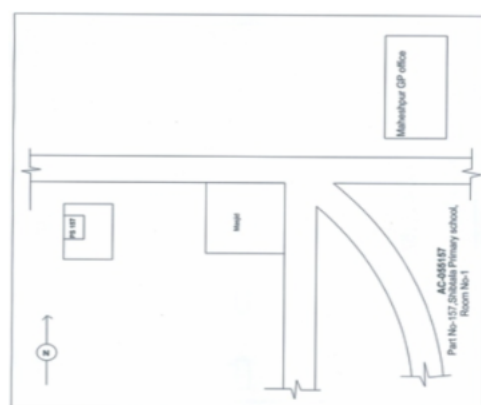

নির্বাচক নিবন্ধন আধিকারিকের স্বাক্ষর

Nazri Naksha

Google Map View

Polling Station Building Front View

Polling Station Front View

Cad View

Key MAP View

| | | | | | | | | |
|---|------------------|------------|---|------------------|------------|--|------------------|------------|
| 1 নাম : বাবলু পিতার নাম: নাসিরুদ্দীন বাড়ির নং : n0073 বয়স : 50 লিঙ্গ : পুরুষ | WB/08/050/357621 | ফটো উপলব্ধ | 2 নাম : বাচ্চু সেথ পিতার নাম: আইনুল সেথ বাড়ির নং : n0073 বয়স : 44 লিঙ্গ : পুরুষ | BZB2746881 | ফটো উপলব্ধ | 3 নাম : জমেল হাফিজ স্বামীর নাম: বাচ্চু সেথ বাড়ির নং : n0073 বয়স : 47 লিঙ্গ : মহিলা | WRI1043645 | ফটো উপলব্ধ |
| 4 নাম : আয়েশা বিবি স্বামীর নাম: মহঃ সেন্টু সেথ বাড়ির নং : n0074 বয়স : 37 লিঙ্গ : মহিলা | WRI0796391 | ফটো উপলব্ধ | 5 নাম : আক্রম সেথ পিতার নাম: আরসাদ আলি বাড়ির নং : n0074 বয়স : 34 লিঙ্গ : পুরুষ | WRI1132307 | ফটো উপলব্ধ | 6 নাম : রাজিয়া বিবি স্বামীর নাম: আক্রম সেথ বাড়ির নং : n0074 বয়স : 30 লিঙ্গ : মহিলা | WRI1440130 | ফটো উপলব্ধ |
| 7 নাম : গোলতারা স্বামীর নাম: সারীকুল বাড়ির নং : n0075 বয়স : 54 লিঙ্গ : মহিলা | WB/08/050/357483 | ফটো উপলব্ধ | 8 নাম : সাকীলা স্বামীর নাম: কাজীবুল্লা বাড়ির নং : n0075 বয়স : 63 লিঙ্গ : মহিলা | WB/08/050/357486 | ফটো উপলব্ধ | 9 নাম : মঃ একসেন আলি পিতার নাম: আমিন সেথ বাড়ির নং : n0075 বয়স : 40 লিঙ্গ : পুরুষ | BZB2442838 | ফটো উপলব্ধ |
| 10 নাম : কাওসার আলি পিতার নাম: আমিন সেথ বাড়ির নং : n0075 বয়স : 36 লিঙ্গ : পুরুষ | WRI1043918 | ফটো উপলব্ধ | 11 নাম : জোসনারা খাতুন স্বামীর নাম: কাওসার আলি বাড়ির নং : n0075 বয়স : 31 লিঙ্গ : মহিলা | WRI1550623 | ফটো উপলব্ধ | 12 নাম : এবুল সেথ পিতার নাম: জুব্বর রহমান বাড়ির নং : n0075 বয়স : 33 লিঙ্গ : পুরুষ | WRI1210483 | ফটো উপলব্ধ |
| 13 নাম : সিরিনা খাতুন স্বামীর নাম: একশেন আলি বাড়ির নং : n0076 বয়স : 36 লিঙ্গ : মহিলা | WRI1043850 | ফটো উপলব্ধ | 14 নাম : মোহঃ আবেদিন সেথ পিতার নাম: আলাউদ্দিন সেথ বাড়ির নং : n0076 বয়স : 34 লিঙ্গ : পুরুষ | WRI1043124 | ফটো উপলব্ধ | 15 নাম : তৈমুর সেথ পিতার নাম: রেফাজুদ্দিন বাড়ির নং : n0077 বয়স : 59 লিঙ্গ : পুরুষ | WB/08/050/357689 | ফটো উপলব্ধ |
| 16 নাম : রেকসোনা খাতুন পিতার নাম: তৈমুর সেথ বাড়ির নং : n0077 বয়স : 39 লিঙ্গ : মহিলা | BZB2746790 | ফটো উপলব্ধ | 17 নাম : মহঃ এনামুল হক পিতার নাম: তৈমুর সেথ বাড়ির নং : n0077 বয়স : 32 লিঙ্গ : পুরুষ | WRI1440031 | ফটো উপলব্ধ | 18 নাম : জিসানুর রহমান পিতার নাম: সাফিকুল আলাম বাড়ির নং : n0077 বয়স : 29 লিঙ্গ : পুরুষ | WRI1550870 | ফটো উপলব্ধ |
| 19 নাম : মেহেরুল্লাহা বিবি স্বামীর নাম: আমজিদ বাড়ির নং : n0078 বয়স : 76 লিঙ্গ : মহিলা | WB/08/050/357453 | ফটো উপলব্ধ | 20 নাম : বাবলু সেথ পিতার নাম: আসামেদ বাড়ির নং : n0030 বয়স : 51 লিঙ্গ : পুরুষ | BZB2678100 | ফটো উপলব্ধ | 21 নাম : খালেদা জামাল পিতার নাম: জামালুদ্দিন বাড়ির নং : n0030 বয়স : 29 লিঙ্গ : মহিলা | WRI1550599 | ফটো উপলব্ধ |
| 22 নাম : তোফাজ্জল সেথ পিতার নাম: মাজেদ সেথ বাড়ির নং : n0032 বয়স : 58 লিঙ্গ : পুরুষ | WB/08/050/357499 | ফটো উপলব্ধ | 23 নাম : গ্যানদোগোল বিবি পিতার নাম: তোফাজ্জল সেথ বাড়ির নং : n0032 বয়স : 57 লিঙ্গ : মহিলা | WRI2654903 | ফটো উপলব্ধ | 24 নাম : লালমন বিবি স্বামীর নাম: একবর আলি বাড়ির নং : n0032 বয়স : 32 লিঙ্গ : মহিলা | WRI1439892 | ফটো উপলব্ধ |
| 25 নাম : হাসনারা বিবি স্বামীর নাম: হাজিকুল সেথ বাড়ির নং : n0036 বয়স : 46 লিঙ্গ : মহিলা | BZB2678167 | ফটো উপলব্ধ | 26 নাম : জায়েরা খাতুন স্বামীর নাম: রেমাউল সেথ বাড়ির নং : N0069 বয়স : 27 লিঙ্গ : মহিলা | WRI1775055 | ফটো উপলব্ধ | 27 নাম : তাসমিরা খাতুন স্বামীর নাম: রাজু সেথ বাড়ির নং : 0069 বয়স : 28 লিঙ্গ : মহিলা | WRI1775063 | ফটো উপলব্ধ |
| 28 নাম : মানারুল সেথ পিতার নাম: সেরাফুল সেথ বাড়ির নং : n0131 বয়স : 32 লিঙ্গ : পুরুষ | WRI1211390 | ফটো উপলব্ধ | 29 নাম : তারিকুল ইসলাম পিতার নাম: মহসীন আলি বাড়ির নং : n0069 বয়স : 41 লিঙ্গ : পুরুষ | BZB2260420 | ফটো উপলব্ধ | 30 নাম : কমিনা বিবি স্বামীর নাম: তারিকুল ইসলাম বাড়ির নং : n0069 বয়স : 39 লিঙ্গ : মহিলা | BZB2746915 | ফটো উপলব্ধ |