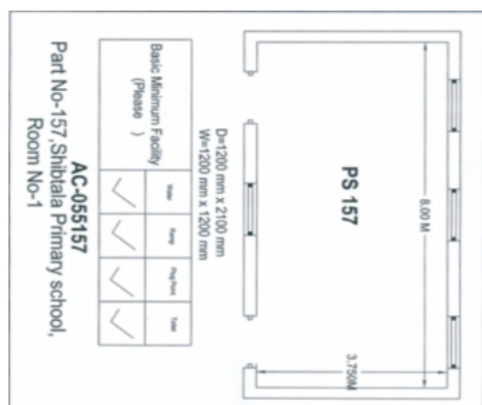

নির্বাচক নিবন্ধন আধিকারিকের স্বাক্ষর

Nazri Naksha

Google Map View

Polling Station Building Front View

Polling Station Front View

Cad View

Key MAP View

| | | | | | | | | |
|---|------------------|------------|---|------------------|------------|--|------------------|------------|
| 1 নাম : বাবলু পিতার নাম: নাসিরুদ্দীন বাড়ির নং : n0073 বয়স : 50 লিঙ্গ : পুরুষ | WB/08/050/357621 | ফটো উপলব্ধ | 2 নাম : বাচ্চু সেথ পিতার নাম: আইনুল সেথ বাড়ির নং : n0073 বয়স : 44 লিঙ্গ : পুরুষ | BZB2746881 | ফটো উপলব্ধ | 3 নাম : জমেল হাফিজ স্বামীর নাম: বাচ্চু সেথ বাড়ির নং : n0073 বয়স : 47 লিঙ্গ : মহিলা | WRI1043645 | ফটো উপলব্ধ |
| 4 নাম : আয়েশা বিবি স্বামীর নাম: মহঃ সেন্টু সেথ বাড়ির নং : n0074 বয়স : 37 লিঙ্গ : মহিলা | WRI0796391 | ফটো উপলব্ধ | 5 নাম : আক্রম সেথ পিতার নাম: আরসাদ আলি বাড়ির নং : n0074 বয়স : 34 লিঙ্গ : পুরুষ | WRI1132307 | ফটো উপলব্ধ | 6 নাম : রাজিয়া বিবি স্বামীর নাম: আক্রম সেথ বাড়ির নং : n0074 বয়স : 30 লিঙ্গ : মহিলা | WRI1440130 | ফটো উপলব্ধ |
| 7 নাম : গোলতারা স্বামীর নাম: সারীকুল বাড়ির নং : n0075 বয়স : 54 লিঙ্গ : মহিলা | WB/08/050/357483 | ফটো উপলব্ধ | 8 নাম : সাকীলা স্বামীর নাম: কাজীবুল্লা বাড়ির নং : n0075 বয়স : 63 লিঙ্গ : মহিলা | WB/08/050/357486 | ফটো উপলব্ধ | 9 নাম : মঃ একসেন আলি পিতার নাম: আমিন সেথ বাড়ির নং : n0075 বয়স : 40 লিঙ্গ : পুরুষ | BZB2442838 | ফটো উপলব্ধ |
| 10 নাম : কাওসার আলি পিতার নাম: আমিন সেথ বাড়ির নং : n0075 বয়স : 36 লিঙ্গ : পুরুষ | WRI1043918 | ফটো উপলব্ধ | 11 নাম : জোসনারা খাতুন স্বামীর নাম: কাওসার আলি বাড়ির নং : n0075 বয়স : 31 লিঙ্গ : মহিলা | WRI1550623 | ফটো উপলব্ধ | 12 নাম : এবুল সেথ পিতার নাম: জুব্বর রহমান বাড়ির নং : n0075 বয়স : 33 লিঙ্গ : পুরুষ | WRI1210483 | ফটো উপলব্ধ |
| 13 নাম : সিরিনা খাতুন স্বামীর নাম: একশেন আলি বাড়ির নং : n0076 বয়স : 36 লিঙ্গ : মহিলা | WRI1043850 | ফটো উপলব্ধ | 14 নাম : মোহঃ আবেদিন সেথ পিতার নাম: আলাউদ্দিন সেথ বাড়ির নং : n0076 বয়স : 34 লিঙ্গ : পুরুষ | WRI1043124 | ফটো উপলব্ধ | 15 নাম : তৈমুর সেথ পিতার নাম: রেফাজুদ্দিন বাড়ির নং : n0077 বয়স : 59 লিঙ্গ : পুরুষ | WB/08/050/357689 | ফটো উপলব্ধ |
| 16 নাম : রেকসোনা খাতুন পিতার নাম: তৈমুর সেথ বাড়ির নং : n0077 বয়স : 39 লিঙ্গ : মহিলা | BZB2746790 | ফটো উপলব্ধ | 17 নাম : মহঃ এনামুল হক পিতার নাম: তৈমুর সেথ বাড়ির নং : n0077 বয়স : 32 লিঙ্গ : পুরুষ | WRI1440031 | ফটো উপলব্ধ | 18 নাম : জিসানুর রহমান পিতার নাম: সাফিকুল আলাম বাড়ির নং : n0077 বয়স : 29 লিঙ্গ : পুরুষ | WRI1550870 | ফটো উপলব্ধ |
| 19 নাম : মেহেরুল্লাহা বিবি স্বামীর নাম: আমজিদ বাড়ির নং : n0078 বয়স : 76 লিঙ্গ : মহিলা | WB/08/050/357453 | ফটো উপলব্ধ | 20 নাম : বাবলু সেথ পিতার নাম: আসামেদ বাড়ির নং : n0030 বয়স : 51 লিঙ্গ : পুরুষ | BZB2678100 | ফটো উপলব্ধ | 21 নাম : খালেদা জামাল পিতার নাম: জামালুদ্দিন বাড়ির নং : n0030 বয়স : 29 লিঙ্গ : মহিলা | WRI1550599 | ফটো উপলব্ধ |
| 22 নাম : তোফাজ্জল সেথ পিতার নাম: মাজেদ সেথ বাড়ির নং : n0032 বয়স : 58 লিঙ্গ : পুরুষ | WB/08/050/357499 | ফটো উপলব্ধ | 23 নাম : গ্যানদোগোল বিবি পিতার নাম: তোফাজ্জল সেথ বাড়ির নং : n0032 বয়স : 57 লিঙ্গ : মহিলা | WRI2654903 | ফটো উপলব্ধ | 24 নাম : লালমন বিবি স্বামীর নাম: একবর আলি বাড়ির নং : n0032 বয়স : 32 লিঙ্গ : মহিলা | WRI1439892 | ফটো উপলব্ধ |
| 25 নাম : হাসনারা বিবি স্বামীর নাম: হাজিকুল সেথ বাড়ির নং : n0036 বয়স : 46 লিঙ্গ : মহিলা | BZB2678167 | ফটো উপলব্ধ | 26 নাম : জায়েরা খাতুন স্বামীর নাম: রেমাউল সেথ বাড়ির নং : N0069 বয়স : 27 লিঙ্গ : মহিলা | WRI1775055 | ফটো উপলব্ধ | 27 নাম : তাসমিরা খাতুন স্বামীর নাম: রাজু সেথ বাড়ির নং : 0069 বয়স : 28 লিঙ্গ : মহিলা | WRI1775063 | ফটো উপলব্ধ |
| 28 নাম : মানারুল সেথ পিতার নাম: সেরাফুল সেথ বাড়ির নং : n0131 বয়স : 32 লিঙ্গ : পুরুষ | WRI1211390 | ফটো উপলব্ধ | 29 নাম : তারিকুল ইসলাম পিতার নাম: মহসীন আলি বাড়ির নং : n0069 বয়স : 41 লিঙ্গ : পুরুষ | BZB2260420 | ফটো উপলব্ধ | 30 নাম : কমিনা বিবি স্বামীর নাম: তারিকুল ইসলাম বাড়ির নং : n0069 বয়স : 39 লিঙ্গ : মহিলা | BZB2746915 | ফটো উপলব্ধ |