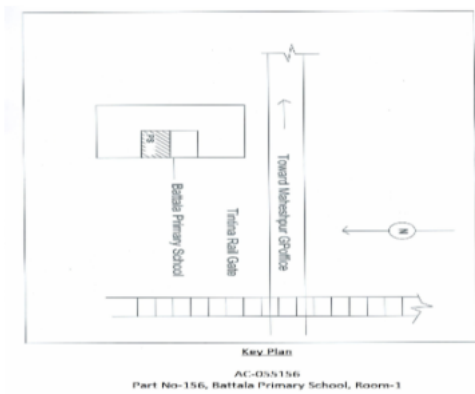

নির্বাচক নিবন্ধন আধিকারিকের স্বাক্ষর

Nazri Naksha

Google Map View

Polling Station Building Front View

Polling Station Front View

Cad View

Key MAP View

| | | | | | | | | |
|---|------------------|------------|---|------------------|------------|--|------------------|------------|
| 1 নাম : বাবলু পিতার নাম: নাসিরুদ্দীন বাড়ির নং : n0073 বয়স : 50 লিঙ্গ : পুরুষ | WB/08/050/357621 | ফটো উপলব্ধ | 2 নাম : বাচ্চু সেথ পিতার নাম: আইনুল সেথ বাড়ির নং : n0073 বয়স : 44 লিঙ্গ : পুরুষ | BZB2746881 | ফটো উপলব্ধ | 3 নাম : জমেল হাফিজ স্বামীর নাম: বাচ্চু সেথ বাড়ির নং : n0073 বয়স : 47 লিঙ্গ : মহিলা | WRI1043645 | ফটো উপলব্ধ |
| 4 নাম : আয়েশা বিবি স্বামীর নাম: মহঃ সেন্টু সেথ বাড়ির নং : n0074 বয়স : 37 লিঙ্গ : মহিলা | WRI0796391 | ফটো উপলব্ধ | 5 নাম : আক্রম সেথ পিতার নাম: আরসাদ আলি বাড়ির নং : n0074 বয়স : 34 লিঙ্গ : পুরুষ | WRI1132307 | ফটো উপলব্ধ | 6 নাম : রাজিয়া বিবি স্বামীর নাম: আক্রম সেথ বাড়ির নং : n0074 বয়স : 30 লিঙ্গ : মহিলা | WRI1440130 | ফটো উপলব্ধ |
| 7 নাম : গোলতারা স্বামীর নাম: সারীকুল বাড়ির নং : n0075 বয়স : 54 লিঙ্গ : মহিলা | WB/08/050/357483 | ফটো উপলব্ধ | 8 নাম : সাকীলা স্বামীর নাম: কাজীবুল্লা বাড়ির নং : n0075 বয়স : 63 লিঙ্গ : মহিলা | WB/08/050/357486 | ফটো উপলব্ধ | 9 নাম : মঃ একসেন আলি পিতার নাম: আমিন সেথ বাড়ির নং : n0075 বয়স : 40 লিঙ্গ : পুরুষ | BZB2442838 | ফটো উপলব্ধ |
| 10 নাম : কাওসার আলি পিতার নাম: আমিন সেথ বাড়ির নং : n0075 বয়স : 36 লিঙ্গ : পুরুষ | WRI1043918 | ফটো উপলব্ধ | 11 নাম : জোসনারা খাতুন স্বামীর নাম: কাওসার আলি বাড়ির নং : n0075 বয়স : 31 লিঙ্গ : মহিলা | WRI1550623 | ফটো উপলব্ধ | 12 নাম : এবুল সেথ পিতার নাম: জুব্বর রহমান বাড়ির নং : n0075 বয়স : 33 লিঙ্গ : পুরুষ | WRI1210483 | ফটো উপলব্ধ |
| 13 নাম : সিরিনা খাতুন স্বামীর নাম: একশেন আলি বাড়ির নং : n0076 বয়স : 36 লিঙ্গ : মহিলা | WRI1043850 | ফটো উপলব্ধ | 14 নাম : মোহঃ আবেদিন সেথ পিতার নাম: আলাউদ্দিন সেথ বাড়ির নং : n0076 বয়স : 34 লিঙ্গ : পুরুষ | WRI1043124 | ফটো উপলব্ধ | 15 নাম : তৈমুর সেথ পিতার নাম: রেফাজুদ্দিন বাড়ির নং : n0077 বয়স : 59 লিঙ্গ : পুরুষ | WB/08/050/357689 | ফটো উপলব্ধ |
| 16 নাম : রেকসোনা খাতুন পিতার নাম: তৈমুর সেথ বাড়ির নং : n0077 বয়স : 39 লিঙ্গ : মহিলা | BZB2746790 | ফটো উপলব্ধ | 17 নাম : মহঃ এনামুল হক পিতার নাম: তৈমুর সেথ বাড়ির নং : n0077 বয়স : 32 লিঙ্গ : পুরুষ | WRI1440031 | ফটো উপলব্ধ | 18 নাম : জিসানুর রহমান পিতার নাম: সাফিকুল আলাম বাড়ির নং : n0077 বয়স : 29 লিঙ্গ : পুরুষ | WRI1550870 | ফটো উপলব্ধ |
| 19 নাম : মেহেরুল্লাহা বিবি স্বামীর নাম: আমজিদ বাড়ির নং : n0078 বয়স : 76 লিঙ্গ : মহিলা | WB/08/050/357453 | ফটো উপলব্ধ | 20 নাম : বাবলু সেথ পিতার নাম: আসামেদ বাড়ির নং : n0030 বয়স : 51 লিঙ্গ : পুরুষ | BZB2678100 | ফটো উপলব্ধ | 21 নাম : খালেদা জামাল পিতার নাম: জামালুদ্দিন বাড়ির নং : n0030 বয়স : 29 লিঙ্গ : মহিলা | WRI1550599 | ফটো উপলব্ধ |
| 22 নাম : তোফাজ্জল সেথ পিতার নাম: মাজেদ সেথ বাড়ির নং : n0032 বয়স : 58 লিঙ্গ : পুরুষ | WB/08/050/357499 | ফটো উপলব্ধ | 23 নাম : গ্যানদোগোল বিবি পিতার নাম: তোফাজ্জল সেথ বাড়ির নং : n0032 বয়স : 57 লিঙ্গ : মহিলা | WRI2654903 | ফটো উপলব্ধ | 24 নাম : লালমন বিবি স্বামীর নাম: একবর আলি বাড়ির নং : n0032 বয়স : 32 লিঙ্গ : মহিলা | WRI1439892 | ফটো উপলব্ধ |
| 25 নাম : হাসনারা বিবি স্বামীর নাম: হাজিকুল সেথ বাড়ির নং : n0036 বয়স : 46 লিঙ্গ : মহিলা | BZB2678167 | ফটো উপলব্ধ | 26 নাম : জায়েরা খাতুন স্বামীর নাম: রেমাউল সেথ বাড়ির নং : N0069 বয়স : 27 লিঙ্গ : মহিলা | WRI1775055 | ফটো উপলব্ধ | 27 নাম : তাসমিরা খাতুন স্বামীর নাম: রাজু সেথ বাড়ির নং : 0069 বয়স : 28 লিঙ্গ : মহিলা | WRI1775063 | ফটো উপলব্ধ |
| 28 নাম : মানারুল সেথ পিতার নাম: সেরাফুল সেথ বাড়ির নং : n0131 বয়স : 32 লিঙ্গ : পুরুষ | WRI1211390 | ফটো উপলব্ধ | 29 নাম : তারিকুল ইসলাম পিতার নাম: মহসীন আলি বাড়ির নং : n0069 বয়স : 41 লিঙ্গ : পুরুষ | BZB2260420 | ফটো উপলব্ধ | 30 নাম : কমিনা বিবি স্বামীর নাম: তারিকুল ইসলাম বাড়ির নং : n0069 বয়স : 39 লিঙ্গ : মহিলা | BZB2746915 | ফটো উপলব্ধ |