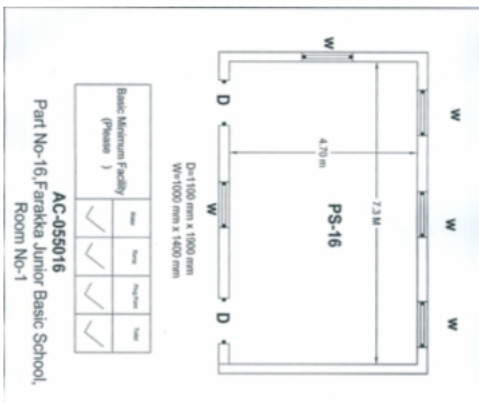

নির্বাচক নিবন্ধন আধিকারিকের স্বাক্ষর

Nazri Naksha

Google Map View

Polling Station Building Front View

Polling Station Front View

Cad View

Key MAP View

1 নাম : সন্ধ্যারানী নায়ক স্বামীর নাম: বাদল নায়ক বাড়ির নং : n0067 বয়স : 61 লিঙ্গ : মহিলা	WRI0764910 ফটো উপলব্ধ	2 নাম : শুভজিত চৌধুরী পিতার নাম: অমর চৌধুরী বাড়ির নং : নং-0012 বয়স : 24 লিঙ্গ : পুরুষ	WRI2206928 ফটো উপলব্ধ	3 নাম : গোপাল চৌধুরী পিতার নাম: ইন্দ্রভূষণ চৌধুরী বাড়ির নং : n0083 বয়স : 55 লিঙ্গ : পুরুষ	WRI2202653 ফটো উপলব্ধ
4 নাম : বুলটি সাহা (মন্ডল) স্বামীর নাম: মধুসূদন মন্ডল বাড়ির নং : n0245 বয়স : 36 লিঙ্গ : মহিলা	WRI0060616 ফটো উপলব্ধ	5 নাম : বাপী দাস (সিহা) স্বামীর নাম: দেবাশিস দাস বাড়ির নং : n0063 বয়স : 41 লিঙ্গ : মহিলা	WRI0054957 ফটো উপলব্ধ	6 নাম : উলুপি দাস স্বামীর নাম: সুনীল চন্দ্র দাস বাড়ির নং : n0255 বয়স : 56 লিঙ্গ : মহিলা	WRI1594415 ফটো উপলব্ধ
7 নাম : সন্তোমী সাহা পিতার নাম: গোপাল সাহা বাড়ির নং : এন000 বয়স : 25 লিঙ্গ : মহিলা	WRI2437002 ফটো উপলব্ধ	8 নাম : তারক রুজক পিতার নাম: ধীরেন রুজক বাড়ির নং : n0077 বয়স : 39 লিঙ্গ : পুরুষ	BZB2781086 ফটো উপলব্ধ	9 নাম : অঞ্জু ঘোষ স্বামীর নাম: প্রশান্ত কুমার ঘোষ বাড়ির নং : এন0188 বয়স : 26 লিঙ্গ : মহিলা	WRI1933183 ফটো উপলব্ধ
10 নাম : স্মৃতি দাস চৌধুরী স্বামীর নাম: তপন চৌধুরী বাড়ির নং : এন0255 বয়স : 25 লিঙ্গ : মহিলা	WRI2564029 ফটো উপলব্ধ	11 নাম : মৌসুমী চক্রবর্তী পিতার নাম: যাদব চক্রবর্তী বাড়ির নং : n0112 বয়স : 28 লিঙ্গ : মহিলা	WRI1764661 ফটো উপলব্ধ	12 নাম : রুপা কুমারী স্বামীর নাম: চাঁদু রায় বাড়ির নং : এন0029 বয়স : 25 লিঙ্গ : মহিলা	WRI1938521 ফটো উপলব্ধ
13 নাম : রাহুল চক্রবর্তী পিতার নাম: যাদব চক্রবর্তী বাড়ির নং : এন00101 বয়স : 25 লিঙ্গ : পুরুষ	WRI1920644 ফটো উপলব্ধ	14 নাম : নিবেদিতা চৌধুরী পিতার নাম: শঙ্কর চৌধুরী বাড়ির নং : এন0094 বয়স : 26 লিঙ্গ : মহিলা	WRI2494201 ফটো উপলব্ধ	15 নাম : মৌসুমী মন্ডল স্বামীর নাম: প্রতাপ মন্ডল বাড়ির নং : n0079 বয়স : 37 লিঙ্গ : মহিলা	BZB2783207 ফটো উপলব্ধ
16 নাম : সুস্মিতা মুখার্জি হালদার স্বামীর নাম: দীপঙ্কর হালদার বাড়ির নং : N0140 বয়স : 39 লিঙ্গ : মহিলা	WRI1938554 ফটো উপলব্ধ	17 নাম : শান্তনু দাস পিতার নাম: নিরঞ্জন দাস বাড়ির নং : n0094 বয়স : 38 লিঙ্গ : পুরুষ	BZB2779288 ফটো উপলব্ধ	18 নাম : মন্দিরা চৌধুরী পিতার নাম: অমর চৌধুরী বাড়ির নং : N0145 বয়স : 26 লিঙ্গ : মহিলা	WRI1920719 ফটো উপলব্ধ
19 নাম : জয়ন্তী সাহা পিতার নাম: গোপাল সাহা বাড়ির নং : N0189 বয়স : 27 লিঙ্গ : মহিলা	WRI1920743 ফটো উপলব্ধ	20 নাম : সোমনাথ মন্ডল পিতার নাম: রবি মন্ডল বাড়ির নং : N0130 বয়স : 25 লিঙ্গ : পুরুষ	WRI1920701 ফটো উপলব্ধ	21 নাম : বনলতা হালদার স্বামীর নাম: কাজল হালদার বাড়ির নং : n0024 বয়স : 61 লিঙ্গ : মহিলা	WRI1983832 ফটো উপলব্ধ
22 নাম : কাজল হালদার পিতার নাম: গঙ্গাপদ হালদার বাড়ির নং : n0024 বয়স : 63 লিঙ্গ : পুরুষ	WRI1983824 ফটো উপলব্ধ	23 নাম : সুপ্রিয়া হালদার পিতার নাম: ক্ষুদিরাম হালদার বাড়ির নং : ফরাক্কা বয়স : 22 লিঙ্গ : মহিলা	WRI2507317 ফটো উপলব্ধ	24 নাম : ক্ষুদিরাম হালদার পিতার নাম: গঙ্গাপদ হালদার বাড়ির নং : n0024 বয়স : 80 লিঙ্গ : পুরুষ	WRI1983899 ফটো উপলব্ধ
25 নাম : গুণ্ডা হালদার স্বামীর নাম: ক্ষুদিরাম হালদার বাড়ির নং : n0024 বয়স : 53 লিঙ্গ : মহিলা	BZB1404425 ফটো উপলব্ধ	26 নাম : বিভাশয় সরকার পিতার নাম: উদয় সরকার বাড়ির নং : নং-024 বয়স : 37 লিঙ্গ : পুরুষ	WRI2206951 ফটো উপলব্ধ	27 নাম : শান্তনা হালদার স্বামীর নাম: ক্ষুদিরাম হালদার বাড়ির নং : n0024 বয়স : 75 লিঙ্গ : মহিলা	WRI1983907 ফটো উপলব্ধ
28 নাম : পূজা রায় স্বামীর নাম: পার্থ রায় বাড়ির নং : এন0180 বয়স : 29 লিঙ্গ : মহিলা	KKV6428007 ফটো উপলব্ধ	29 নাম : সুপর্ণা রয় ঘোষ স্বামীর নাম: সমির ঘোষ বাড়ির নং : n0180 বয়স : 26 লিঙ্গ : মহিলা	WRI1764729 ফটো উপলব্ধ	30 নাম : নসিম সেখ পিতার নাম: আনিকুল সেখ বাড়ির নং : n0006 বয়স : 45 লিঙ্গ : পুরুষ	BZB1278753 ফটো উপলব্ধ