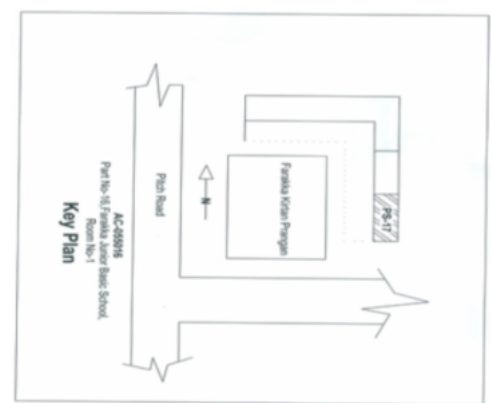

নির্বাচক নিবন্ধন আধিকারিকের স্বাক্ষর

Nazri Naksha

Google Map View

Polling Station Building Front View

Polling Station Front View

Cad View

Key MAP View

1 নাম : সন্ধ্যারানী নায়ক স্বামীর নাম: বাদল নায়ক বাড়ির নং : n0067 বয়স : 61 লিঙ্গ : মহিলা	WRI0764910 ফটো উপলব্ধ	2 নাম : শুভজিত চৌধুরী পিতার নাম: অমর চৌধুরী বাড়ির নং : নং-0012 বয়স : 24 লিঙ্গ : পুরুষ	WRI2206928 ফটো উপলব্ধ	3 নাম : গোপাল চৌধুরী পিতার নাম: ইন্দ্রভূষণ চৌধুরী বাড়ির নং : n0083 বয়স : 55 লিঙ্গ : পুরুষ	WRI2202653 ফটো উপলব্ধ
4 নাম : বুলটি সাহা (মন্ডল) স্বামীর নাম: মধুসূদন মন্ডল বাড়ির নং : n0245 বয়স : 36 লিঙ্গ : মহিলা	WRI0060616 ফটো উপলব্ধ	5 নাম : বাপী দাস (সিহা) স্বামীর নাম: দেবাশিস দাস বাড়ির নং : n0063 বয়স : 41 লিঙ্গ : মহিলা	WRI0054957 ফটো উপলব্ধ	6 নাম : উলুপি দাস স্বামীর নাম: সুনীল চন্দ্র দাস বাড়ির নং : n0255 বয়স : 56 লিঙ্গ : মহিলা	WRI1594415 ফটো উপলব্ধ
7 নাম : সন্তোমী সাহা পিতার নাম: গোপাল সাহা বাড়ির নং : এন000 বয়স : 25 লিঙ্গ : মহিলা	WRI2437002 ফটো উপলব্ধ	8 নাম : তারক রুজক পিতার নাম: ধীরেন রুজক বাড়ির নং : n0077 বয়স : 39 লিঙ্গ : পুরুষ	BZB2781086 ফটো উপলব্ধ	9 নাম : অঞ্জু ঘোষ স্বামীর নাম: প্রশান্ত কুমার ঘোষ বাড়ির নং : এন0188 বয়স : 26 লিঙ্গ : মহিলা	WRI1933183 ফটো উপলব্ধ
10 নাম : স্মৃতি দাস চৌধুরী স্বামীর নাম: তপন চৌধুরী বাড়ির নং : এন0255 বয়স : 25 লিঙ্গ : মহিলা	WRI2564029 ফটো উপলব্ধ	11 নাম : মৌসুমী চক্রবর্তী পিতার নাম: যাদব চক্রবর্তী বাড়ির নং : n0112 বয়স : 28 লিঙ্গ : মহিলা	WRI1764661 ফটো উপলব্ধ	12 নাম : রুপা কুমারী স্বামীর নাম: চাঁদু রায় বাড়ির নং : এন0029 বয়স : 25 লিঙ্গ : মহিলা	WRI1938521 ফটো উপলব্ধ
13 নাম : রাহুল চক্রবর্তী পিতার নাম: যাদব চক্রবর্তী বাড়ির নং : এন00101 বয়স : 25 লিঙ্গ : পুরুষ	WRI1920644 ফটো উপলব্ধ	14 নাম : নিবেদিতা চৌধুরী পিতার নাম: শঙ্কর চৌধুরী বাড়ির নং : এন0094 বয়স : 26 লিঙ্গ : মহিলা	WRI2494201 ফটো উপলব্ধ	15 নাম : মৌসুমী মন্ডল স্বামীর নাম: প্রতাপ মন্ডল বাড়ির নং : n0079 বয়স : 37 লিঙ্গ : মহিলা	BZB2783207 ফটো উপলব্ধ
16 নাম : সুস্মিতা মুখার্জি হালদার স্বামীর নাম: দীপঙ্কর হালদার বাড়ির নং : N0140 বয়স : 39 লিঙ্গ : মহিলা	WRI1938554 ফটো উপলব্ধ	17 নাম : শান্তনু দাস পিতার নাম: নিরঞ্জন দাস বাড়ির নং : n0094 বয়স : 38 লিঙ্গ : পুরুষ	BZB2779288 ফটো উপলব্ধ	18 নাম : মন্দিরা চৌধুরী পিতার নাম: অমর চৌধুরী বাড়ির নং : N0145 বয়স : 26 লিঙ্গ : মহিলা	WRI1920719 ফটো উপলব্ধ
19 নাম : জয়ন্তী সাহা পিতার নাম: গোপাল সাহা বাড়ির নং : N0189 বয়স : 27 লিঙ্গ : মহিলা	WRI1920743 ফটো উপলব্ধ	20 নাম : সোমনাথ মন্ডল পিতার নাম: রবি মন্ডল বাড়ির নং : N0130 বয়স : 25 লিঙ্গ : পুরুষ	WRI1920701 ফটো উপলব্ধ	21 নাম : বনলতা হালদার স্বামীর নাম: কাজল হালদার বাড়ির নং : n0024 বয়স : 61 লিঙ্গ : মহিলা	WRI1983832 ফটো উপলব্ধ
22 নাম : কাজল হালদার পিতার নাম: গঙ্গাপদ হালদার বাড়ির নং : n0024 বয়স : 63 লিঙ্গ : পুরুষ	WRI1983824 ফটো উপলব্ধ	23 নাম : সুপ্রিয়া হালদার পিতার নাম: ক্ষুদিরাম হালদার বাড়ির নং : ফরাক্কা বয়স : 22 লিঙ্গ : মহিলা	WRI2507317 ফটো উপলব্ধ	24 নাম : ক্ষুদিরাম হালদার পিতার নাম: গঙ্গাপদ হালদার বাড়ির নং : n0024 বয়স : 80 লিঙ্গ : পুরুষ	WRI1983899 ফটো উপলব্ধ
25 নাম : গুণ্ডা হালদার স্বামীর নাম: ক্ষুদিরাম হালদার বাড়ির নং : n0024 বয়স : 53 লিঙ্গ : মহিলা	BZB1404425 ফটো উপলব্ধ	26 নাম : বিভাশয় সরকার পিতার নাম: উদয় সরকার বাড়ির নং : নং-024 বয়স : 37 লিঙ্গ : পুরুষ	WRI2206951 ফটো উপলব্ধ	27 নাম : শান্তনা হালদার স্বামীর নাম: ক্ষুদিরাম হালদার বাড়ির নং : n0024 বয়স : 75 লিঙ্গ : মহিলা	WRI1983907 ফটো উপলব্ধ
28 নাম : পূজা রায় স্বামীর নাম: পার্থ রায় বাড়ির নং : এন0180 বয়স : 29 লিঙ্গ : মহিলা	KKV6428007 ফটো উপলব্ধ	29 নাম : সুপর্ণা রয় ঘোষ স্বামীর নাম: সমির ঘোষ বাড়ির নং : n0180 বয়স : 26 লিঙ্গ : মহিলা	WRI1764729 ফটো উপলব্ধ	30 নাম : নসিম সেখ পিতার নাম: আনিকুল সেখ বাড়ির নং : n0006 বয়স : 45 লিঙ্গ : পুরুষ	BZB1278753 ফটো উপলব্ধ