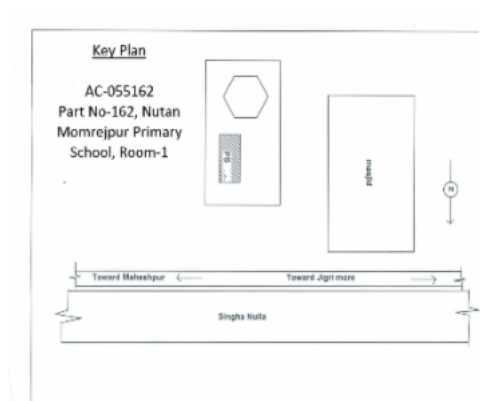

Nazri Naksha