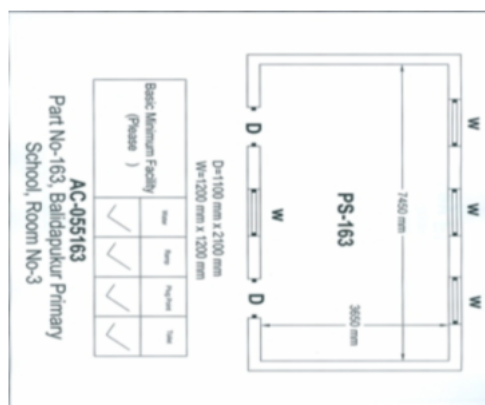

নির্বাচক নিবন্ধন আধিকারিকের স্বাক্ষর

Nazri Naksha

Google Map View

Polling Station Building Front View

Polling Station Front View

Cad View

Key MAP View

বিধানসভা নির্বাচনক্ষেত্রের নং, নাম : 55-ফরাকা  
ভাগ নং, নাম : 1-পাড়া.মহল্লা-জিগরী উত্তরপাড়া আংশিক