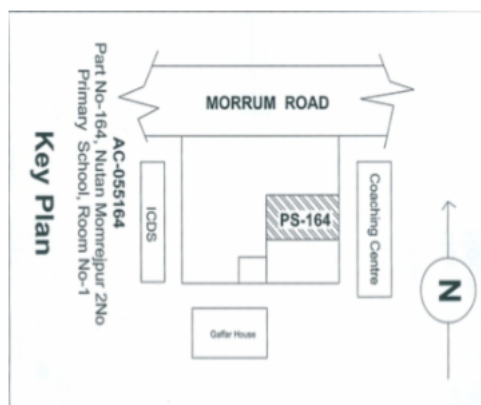

নির্বাচক নিবন্ধন আধিকারিকের স্বাক্ষর

Nazri Naksha

Google Map View

Polling Station Building Front View

Polling Station Front View

Cad View

Key MAP View

1 নাম : আলাউদ্দিন পিতার নাম: সেকান্দর বাড়ির নং : n0005 বয়স : 71 লিঙ্গ : পুরুষ ফটো উপলব্ধ	WB/08/050/348700	2 নাম : জালেনুর স্বামীর নাম: আলাউদ্দিন বাড়ির নং : n0005 বয়স : 66 লিঙ্গ : মহিলা ফটো উপলব্ধ	WB/08/050/348702	3 নাম : এমদাদুল হক পিতার নাম: আলাউদ্দিন বাড়ির নং : n0005 বয়স : 38 লিঙ্গ : পুরুষ ফটো উপলব্ধ	WRI1134006
4 নাম : সারিফুল হক পিতার নাম: আলাউদ্দিন বাড়ির নং : n0005 বয়স : 35 লিঙ্গ : পুরুষ ফটো উপলব্ধ	WRI1134014	5 নাম : সৈবুর রহমান পিতার নাম: আব্রাহিম সেখ বাড়ির নং : n01133 বয়স : 40 লিঙ্গ : পুরুষ ফটো উপলব্ধ	WRI0572297	6 নাম : মাসুমা খাতুন স্বামীর নাম: মিন্টু সেখ বাড়ির নং : n0057 বয়স : 30 লিঙ্গ : মহিলা ফটো উপলব্ধ	WRI1651942
7 নাম : সাহানা জ পারভীন স্বামীর নাম: মোজাফফার হোসেন বাড়ির নং : 498 বয়স : 28 লিঙ্গ : মহিলা ফটো উপলব্ধ	WRI1652072	8 নাম : সাবিনা খাতুন পিতার নাম: সাইফুল বাড়ির নং : n01177 বয়স : 30 লিঙ্গ : মহিলা ফটো উপলব্ধ	WRI1652106	9 নাম : কারিমা বিবি স্বামীর নাম: ইয়াকুব আক্তার বাড়ির নং : n0009 বয়স : 30 লিঙ্গ : মহিলা ফটো উপলব্ধ	WRI1652197
10 নাম : মাহামুদা খাতুন স্বামীর নাম: আবুল কালাম বাড়ির নং : n0073 বয়স : 28 লিঙ্গ : মহিলা ফটো উপলব্ধ	WRI1652205	11 নাম : গেলেমা বিবি স্বামীর নাম: আলি হোসেন বাড়ির নং : n0115 বয়স : 56 লিঙ্গ : মহিলা ফটো উপলব্ধ	WB/08/050/348456	12 নাম : শহর বানু খাতুন স্বামীর নাম: আসিফাক হোসেন বাড়ির নং : n0107 বয়স : 35 লিঙ্গ : মহিলা ফটো উপলব্ধ	WRI1137439
13 নাম : গেরিনা বিবি স্বামীর নাম: রেজাউল বাড়ির নং : n0106 বয়স : 49 লিঙ্গ : মহিলা ফটো উপলব্ধ	BZB2453595	14 নাম : আলমগীর হোসেন পিতার নাম: নুরুল ইসলাম বাড়ির নং : n01103 বয়স : 32 লিঙ্গ : পুরুষ ফটো উপলব্ধ	WRI1309889	15 নাম : নুরুল ইসলাম পিতার নাম: দোসর বাড়ির নং : n0103 বয়স : 57 লিঙ্গ : পুরুষ ফটো উপলব্ধ	WB/08/050/3722590
16 নাম : খাইরন স্বামীর নাম: নুর মহম্মদ বাড়ির নং : n0101 বয়স : 81 লিঙ্গ : মহিলা ফটো উপলব্ধ	WB/08/050/384561	17 নাম : আমিনুর বিবি স্বামীর নাম: নাজিম সেখ বাড়ির নং : n0091 বয়স : 31 লিঙ্গ : মহিলা ফটো উপলব্ধ	WRI1309848	18 নাম : জারেকা স্বামীর নাম: সেখ একরামুল হক বাড়ির নং : n0079 বয়স : 57 লিঙ্গ : মহিলা ফটো উপলব্ধ	WRI2692473
19 নাম : হাসিকুল হাসান মায়ের নাম: রেহেনা বেওয়া বাড়ির নং : n0082 বয়স : 31 লিঙ্গ : পুরুষ ফটো উপলব্ধ	WRI1443712	20 নাম : রেহেনা বেওয়া স্বামীর নাম: সাহাদুল বাড়ির নং : n0082 বয়স : 52 লিঙ্গ : মহিলা ফটো উপলব্ধ	BZB1399823	21 নাম : সাখিনা খাতুন স্বামীর নাম: মহঃ ইনতেখাব আলম বাড়ির নং : এন0057 বয়স : 33 লিঙ্গ : মহিলা ফটো উপলব্ধ	WRI1869098
22 নাম : তাজিনুর বিবি স্বামীর নাম: কাজিম সেখ বাড়ির নং : এন0091 বয়স : 32 লিঙ্গ : মহিলা ফটো উপলব্ধ	WRI1869189	23 নাম : তাসমাউল সেখ পিতার নাম: আইনুল সেখ বাড়ির নং : এন0021 বয়স : 25 লিঙ্গ : পুরুষ ফটো উপলব্ধ	WRI1869221	24 নাম : সৈদুর রহমান পিতার নাম: মজিদ আলি বাড়ির নং : এন0019 বয়স : 34 লিঙ্গ : পুরুষ ফটো উপলব্ধ	WRI1869270
25 নাম : সুরাজ সেখ পিতার নাম: এসরাফিল সেখ বাড়ির নং : এন0060 বয়স : 26 লিঙ্গ : পুরুষ ফটো উপলব্ধ	WRI1869064	26 নাম : সামিয়ারা খাতুন পিতার নাম: জুল্লু রহমান বাড়ির নং : এন0118 বয়স : 34 লিঙ্গ : মহিলা ফটো উপলব্ধ	WRI1869361	27 নাম : তামিয়ারা খাতুন পিতার নাম: আব্দুল সুকুর বাড়ির নং : এন0111 বয়স : 25 লিঙ্গ : মহিলা ফটো উপলব্ধ	WRI1869379
28 নাম : রুবেল রানা পিতার নাম: আখতারুল বাড়ির নং : এন0017 বয়স : 26 লিঙ্গ : পুরুষ ফটো উপলব্ধ	WRI1869460	29 নাম : মইদুর রহমান পিতার নাম: আখতারুল বাড়ির নং : এন0017 বয়স : 26 লিঙ্গ : পুরুষ ফটো উপলব্ধ	WRI1869478	30 নাম : মহঃ ইনতেখাব আলম পিতার নাম: আব্দুল গফফর বাড়ির নং : এন0057 বয়স : 37 লিঙ্গ : পুরুষ ফটো উপলব্ধ	BZB2438521