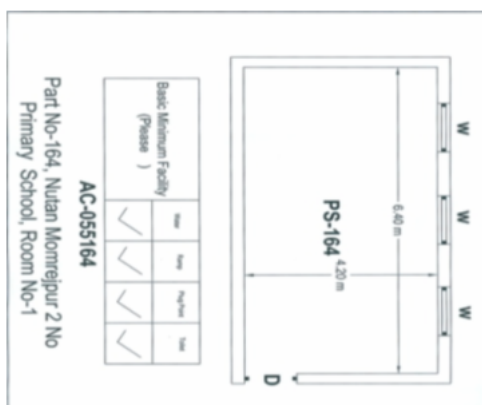

নির্বাচক নিবন্ধন আধিকারিকের স্বাক্ষর

Nazri Naksha

Google Map View

Polling Station Building Front View

Polling Station Front View

Cad View

Key MAP View

1 নাম : আলাউদ্দিন পিতার নাম: সেকান্দর বাড়ির নং : n0005 বয়স : 71 লিঙ্গ : পুরুষ ফটো উপলব্ধ	WB/08/050/348700	2 নাম : জালেনুর স্বামীর নাম: আলাউদ্দিন বাড়ির নং : n0005 বয়স : 66 লিঙ্গ : মহিলা ফটো উপলব্ধ	WB/08/050/348702	3 নাম : এমদাদুল হক পিতার নাম: আলাউদ্দিন বাড়ির নং : n0005 বয়স : 38 লিঙ্গ : পুরুষ ফটো উপলব্ধ	WRI1134006
4 নাম : সারিফুল হক পিতার নাম: আলাউদ্দিন বাড়ির নং : n0005 বয়স : 35 লিঙ্গ : পুরুষ ফটো উপলব্ধ	WRI1134014	5 নাম : সৈবুর রহমান পিতার নাম: আব্রাহিম সেখ বাড়ির নং : n01133 বয়স : 40 লিঙ্গ : পুরুষ ফটো উপলব্ধ	WRI0572297	6 নাম : মাসুমা খাতুন স্বামীর নাম: মিন্টু সেখ বাড়ির নং : n0057 বয়স : 30 লিঙ্গ : মহিলা ফটো উপলব্ধ	WRI1651942
7 নাম : সাহানা জ পারভীন স্বামীর নাম: মোজাফফার হোসেন বাড়ির নং : 498 বয়স : 28 লিঙ্গ : মহিলা ফটো উপলব্ধ	WRI1652072	8 নাম : সাবিনা খাতুন পিতার নাম: সাইফুল বাড়ির নং : n01177 বয়স : 30 লিঙ্গ : মহিলা ফটো উপলব্ধ	WRI1652106	9 নাম : কারিমা বিবি স্বামীর নাম: ইয়াকুব আক্তার বাড়ির নং : n0009 বয়স : 30 লিঙ্গ : মহিলা ফটো উপলব্ধ	WRI1652197
10 নাম : মাহামুদা খাতুন স্বামীর নাম: আবুল কালাম বাড়ির নং : n0073 বয়স : 28 লিঙ্গ : মহিলা ফটো উপলব্ধ	WRI1652205	11 নাম : গেলেমা বিবি স্বামীর নাম: আলি হোসেন বাড়ির নং : n0115 বয়স : 56 লিঙ্গ : মহিলা ফটো উপলব্ধ	WB/08/050/348456	12 নাম : শহর বানু খাতুন স্বামীর নাম: আসিফাক হোসেন বাড়ির নং : n0107 বয়স : 35 লিঙ্গ : মহিলা ফটো উপলব্ধ	WRI1137439
13 নাম : গেরিনা বিবি স্বামীর নাম: রেজাউল বাড়ির নং : n0106 বয়স : 49 লিঙ্গ : মহিলা ফটো উপলব্ধ	BZB2453595	14 নাম : আলমগীর হোসেন পিতার নাম: নুরুল ইসলাম বাড়ির নং : n01103 বয়স : 32 লিঙ্গ : পুরুষ ফটো উপলব্ধ	WRI1309889	15 নাম : নুরুল ইসলাম পিতার নাম: দোসর বাড়ির নং : n0103 বয়স : 57 লিঙ্গ : পুরুষ ফটো উপলব্ধ	WB/08/050/3722590
16 নাম : খাইরন স্বামীর নাম: নুর মহম্মদ বাড়ির নং : n0101 বয়স : 81 লিঙ্গ : মহিলা ফটো উপলব্ধ	WB/08/050/384561	17 নাম : আমিনুর বিবি স্বামীর নাম: নাজিম সেখ বাড়ির নং : n0091 বয়স : 31 লিঙ্গ : মহিলা ফটো উপলব্ধ	WRI1309848	18 নাম : জারেকা স্বামীর নাম: সেখ একরামুল হক বাড়ির নং : n0079 বয়স : 57 লিঙ্গ : মহিলা ফটো উপলব্ধ	WRI2692473
19 নাম : হাসিকুল হাসান মায়ের নাম: রেহেনা বেওয়া বাড়ির নং : n0082 বয়স : 31 লিঙ্গ : পুরুষ ফটো উপলব্ধ	WRI1443712	20 নাম : রেহেনা বেওয়া স্বামীর নাম: সাহাদুল বাড়ির নং : n0082 বয়স : 52 লিঙ্গ : মহিলা ফটো উপলব্ধ	BZB1399823	21 নাম : সাখিনা খাতুন স্বামীর নাম: মহঃ ইনতেখাব আলম বাড়ির নং : এন0057 বয়স : 33 লিঙ্গ : মহিলা ফটো উপলব্ধ	WRI1869098
22 নাম : তাজিনুর বিবি স্বামীর নাম: কাজিম সেখ বাড়ির নং : এন0091 বয়স : 32 লিঙ্গ : মহিলা ফটো উপলব্ধ	WRI1869189	23 নাম : তাসমাউল সেখ পিতার নাম: আইনুল সেখ বাড়ির নং : এন0021 বয়স : 25 লিঙ্গ : পুরুষ ফটো উপলব্ধ	WRI1869221	24 নাম : সৈদুর রহমান পিতার নাম: মজিদ আলি বাড়ির নং : এন0019 বয়স : 34 লিঙ্গ : পুরুষ ফটো উপলব্ধ	WRI1869270
25 নাম : সুরাজ সেখ পিতার নাম: এসরাফিল সেখ বাড়ির নং : এন0060 বয়স : 26 লিঙ্গ : পুরুষ ফটো উপলব্ধ	WRI1869064	26 নাম : সামিয়ারা খাতুন পিতার নাম: জুল্লু রহমান বাড়ির নং : এন0118 বয়স : 34 লিঙ্গ : মহিলা ফটো উপলব্ধ	WRI1869361	27 নাম : তামিয়ারা খাতুন পিতার নাম: আব্দুল সুকুর বাড়ির নং : এন0111 বয়স : 25 লিঙ্গ : মহিলা ফটো উপলব্ধ	WRI1869379
28 নাম : রুবেল রানা পিতার নাম: আখতারুল বাড়ির নং : এন0017 বয়স : 26 লিঙ্গ : পুরুষ ফটো উপলব্ধ	WRI1869460	29 নাম : মইদুর রহমান পিতার নাম: আখতারুল বাড়ির নং : এন0017 বয়স : 26 লিঙ্গ : পুরুষ ফটো উপলব্ধ	WRI1869478	30 নাম : মহঃ ইনতেখাব আলম পিতার নাম: আব্দুল গফফর বাড়ির নং : এন0057 বয়স : 37 লিঙ্গ : পুরুষ ফটো উপলব্ধ	BZB2438521