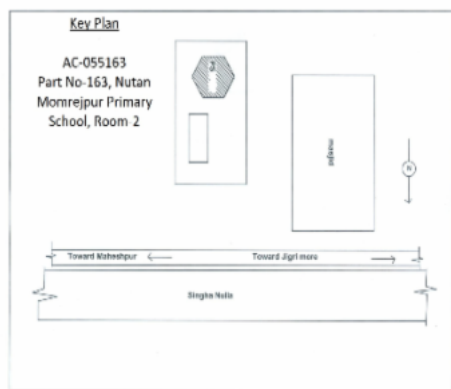

Nazri Naksha