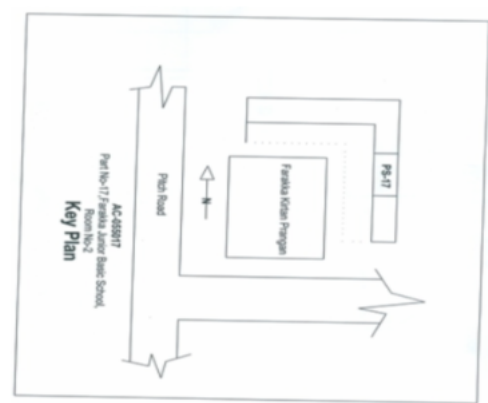

নির্বাচক নিবন্ধন আধিকারিকের স্বাক্ষর

Nazri Naksha

Google Map View

Polling Station Building Front View

Polling Station Front View

Cad View

Key MAP View

1 নাম : টুম্পা ঘোষ স্বামীর নাম: সুশান্ত ঘোষ বাড়ির নং : n0009 বয়স : 35 লিঙ্গ : মহিলা	WRI1248632 ফটো উপলব্ধ	2 নাম : বাপি ঘোষ পিতার নাম: আনন্দ ঘোষ বাড়ির নং : n0009 বয়স : 32 লিঙ্গ : পুরুষ	WRI1248491 ফটো উপলব্ধ	3 নাম : তাজউল হোসেন পিতার নাম: সীকত সেখ বাড়ির নং : N0018 বয়স : 23 লিঙ্গ : পুরুষ	WRI2207918 ফটো উপলব্ধ
4 নাম : ঈশ্বর প্রমাণিক পিতার নাম: ইন্দ্রজিৎ প্রামাণিক বাড়ির নং : N0098 বয়স : 24 লিঙ্গ : পুরুষ	WRI2207413 ফটো উপলব্ধ	5 নাম : সন্দীপ ঘোষ পিতার নাম: আনন্দ ঘোষ বাড়ির নং : N0009 বয়স : 25 লিঙ্গ : পুরুষ	WRI2207405 ফটো উপলব্ধ	6 নাম : যশ্চী ঘোষ পিতার নাম: লুটু ঘোষ বাড়ির নং : n0009 বয়স : 30 লিঙ্গ : পুরুষ	WRI1497445 ফটো উপলব্ধ
7 নাম : ললিতা ঘোষ স্বামীর নাম: মৃত. লুটন ঘোষ বাড়ির নং : n0009 বয়স : 50 লিঙ্গ : মহিলা	WRI2212496 ফটো উপলব্ধ	8 নাম : সশান্ত ঘোষ পিতার নাম: লিবারন ঘোষ বাড়ির নং : n0009 বয়স : 39 লিঙ্গ : পুরুষ	WRI1167626 ফটো উপলব্ধ	9 নাম : আনন্দ ঘোষ পিতার নাম: লিবারন ঘোষ বাড়ির নং : n0009 বয়স : 33 লিঙ্গ : পুরুষ	WRI0830463 ফটো উপলব্ধ
10 নাম : ময়না হালদার ঘোষ স্বামীর নাম: কার্তিক ঘোষ বাড়ির নং : এন0065 বয়স : 21 লিঙ্গ : মহিলা	WRI2564565 ফটো উপলব্ধ	11 নাম : রিমা বিবি স্বামীর নাম: পিন্টু সেখ বাড়ির নং : এন0145 বয়স : 31 লিঙ্গ : মহিলা	WRI1919794 ফটো উপলব্ধ	12 নাম : কৌশল উপাধ্যায় পিতার নাম: পশুপতি উপাধ্যায় বাড়ির নং : এন0063 বয়স : 28 লিঙ্গ : পুরুষ	WRI1919828 ফটো উপলব্ধ
13 নাম : সোনিয়া ঘোষ স্বামীর নাম: রাম ঘোষ বাড়ির নং : এন0052 বয়স : 30 লিঙ্গ : মহিলা	WRI1919000 ফটো উপলব্ধ	14 নাম : কার্তিক ঘোষ পিতার নাম: ছবি ঘোষ বাড়ির নং : এন0065 বয়স : 25 লিঙ্গ : পুরুষ	WRI1919893 ফটো উপলব্ধ	15 নাম : অর্পিতা সাহা পিতার নাম: নিখিল সাহা বাড়ির নং : এন0134 বয়স : 25 লিঙ্গ : মহিলা	WRI1919869 ফটো উপলব্ধ
16 নাম : প্রনয় রায় পিতার নাম: পবন রায় বাড়ির নং : এন0101 বয়স : 25 লিঙ্গ : পুরুষ	WRI1875665 ফটো উপলব্ধ	17 নাম : আশীষ প্রামাণিক পিতার নাম: অজিত প্রামাণিক বাড়ির নং : এন0098 বয়স : 25 লিঙ্গ : পুরুষ	WRI1875673 ফটো উপলব্ধ	18 নাম : মুকেশ রায় পিতার নাম: হাবল রায় বাড়ির নং : n0107 বয়স : 26 লিঙ্গ : পুরুষ	WRI1810167 ফটো উপলব্ধ
19 নাম : সীতা ঠাকুর স্বামীর নাম: সুভাষ ঠাকুর বাড়ির নং : এন0182 বয়স : 42 লিঙ্গ : মহিলা	WRI1939297 ফটো উপলব্ধ	20 নাম : দেবজিৎ ঘোষ পিতার নাম: তপন ঘোষ বাড়ির নং : এন0052 বয়স : 23 লিঙ্গ : পুরুষ	WRI2437564 ফটো উপলব্ধ	21 নাম : পঞ্চমী ঘোষ স্বামীর নাম: আনন্দ ঘোষ বাড়ির নং : n0009 বয়স : 51 লিঙ্গ : মহিলা	WRI1167600 ফটো উপলব্ধ
22 নাম : মৌসুমী ঘোষ স্বামীর নাম: বাপি ঘোষ বাড়ির নং : এন0009 বয়স : 22 লিঙ্গ : মহিলা	WRI2680791 ফটো উপলব্ধ	23 নাম : নয়না মন্ডল সাহা স্বামীর নাম: সুকান্ত কুমার সাহা বাড়ির নং : n0212 বয়স : 29 লিঙ্গ : মহিলা	WRI1495407 ফটো উপলব্ধ	24 নাম : সপ্তমী কর্মকার স্বামীর নাম: বিশ্ণুজিৎ কর্মকার বাড়ির নং : n0001 বয়স : 27 লিঙ্গ : মহিলা	WRI1810076 ফটো উপলব্ধ
25 নাম : সুলেখা চৌধুরি কর্মকার স্বামীর নাম: রাজেশ কর্মকার বাড়ির নং : n0001 বয়স : 45 লিঙ্গ : মহিলা	WRI1594852 ফটো উপলব্ধ	26 নাম : বিষ্ণু কর্মকার স্বামীর নাম: ছোটন কর্মকার বাড়ির নং : n0001 বয়স : 33 লিঙ্গ : মহিলা	WRI0830513 ফটো উপলব্ধ	27 নাম : ছোটন কর্মকার পিতার নাম: নিখিল চন্দ্র কর্মকার বাড়ির নং : n0001 বয়স : 40 লিঙ্গ : পুরুষ	BZB2701449 ফটো উপলব্ধ
28 নাম : বিশ্ণুজিৎ কর্মকার পিতার নাম: নিখিল কর্মকার বাড়ির নং : n0001 বয়স : 31 লিঙ্গ : পুরুষ	WRI1248624 ফটো উপলব্ধ	29 নাম : রাজেশ কর্মকার পিতার নাম: নিখিল কর্মকার বাড়ির নং : n0001 বয়স : 44 লিঙ্গ : পুরুষ	WRI0830471 ফটো উপলব্ধ	30 নাম : সুযমা কর্মকার স্বামীর নাম: নিখিল কর্মকার বাড়ির নং : n0001 বয়স : 61 লিঙ্গ : মহিলা	WB/08/050/009088 ফটো উপলব্ধ