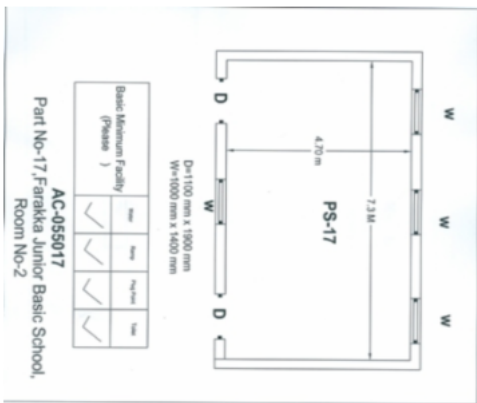

নির্বাচক নিবন্ধন আধিকারিকের স্বাক্ষর

Nazri Naksha

Google Map View

Polling Station Building Front View

Polling Station Front View

Cad View

Key MAP View

1 নাম : টুম্পা ঘোষ স্বামীর নাম: সুশান্ত ঘোষ বাড়ির নং : n0009 বয়স : 35 লিঙ্গ : মহিলা	WRI1248632 ফটো উপলব্ধ	2 নাম : বাপি ঘোষ পিতার নাম: আনন্দ ঘোষ বাড়ির নং : n0009 বয়স : 32 লিঙ্গ : পুরুষ	WRI1248491 ফটো উপলব্ধ	3 নাম : তাজউল হোসেন পিতার নাম: সীকত সেখ বাড়ির নং : N0018 বয়স : 23 লিঙ্গ : পুরুষ	WRI2207918 ফটো উপলব্ধ
4 নাম : ঈশ্বর প্রমাণিক পিতার নাম: ইন্দ্রজিৎ প্রামাণিক বাড়ির নং : N0098 বয়স : 24 লিঙ্গ : পুরুষ	WRI2207413 ফটো উপলব্ধ	5 নাম : সন্দীপ ঘোষ পিতার নাম: আনন্দ ঘোষ বাড়ির নং : N0009 বয়স : 25 লিঙ্গ : পুরুষ	WRI2207405 ফটো উপলব্ধ	6 নাম : যশ্চী ঘোষ পিতার নাম: লুটু ঘোষ বাড়ির নং : n0009 বয়স : 30 লিঙ্গ : পুরুষ	WRI1497445 ফটো উপলব্ধ
7 নাম : ললিতা ঘোষ স্বামীর নাম: মৃত. লুটন ঘোষ বাড়ির নং : n0009 বয়স : 50 লিঙ্গ : মহিলা	WRI2212496 ফটো উপলব্ধ	8 নাম : সশান্ত ঘোষ পিতার নাম: লিবারন ঘোষ বাড়ির নং : n0009 বয়স : 39 লিঙ্গ : পুরুষ	WRI1167626 ফটো উপলব্ধ	9 নাম : আনন্দ ঘোষ পিতার নাম: লিবারন ঘোষ বাড়ির নং : n0009 বয়স : 33 লিঙ্গ : পুরুষ	WRI0830463 ফটো উপলব্ধ
10 নাম : ময়না হালদার ঘোষ স্বামীর নাম: কার্তিক ঘোষ বাড়ির নং : এন0065 বয়স : 21 লিঙ্গ : মহিলা	WRI2564565 ফটো উপলব্ধ	11 নাম : রিমা বিবি স্বামীর নাম: পিন্টু সেখ বাড়ির নং : এন0145 বয়স : 31 লিঙ্গ : মহিলা	WRI1919794 ফটো উপলব্ধ	12 নাম : কৌশল উপাধ্যায় পিতার নাম: পশুপতি উপাধ্যায় বাড়ির নং : এন0063 বয়স : 28 লিঙ্গ : পুরুষ	WRI1919828 ফটো উপলব্ধ
13 নাম : সোনিয়া ঘোষ স্বামীর নাম: রাম ঘোষ বাড়ির নং : এন0052 বয়স : 30 লিঙ্গ : মহিলা	WRI1919000 ফটো উপলব্ধ	14 নাম : কার্তিক ঘোষ পিতার নাম: ছবি ঘোষ বাড়ির নং : এন0065 বয়স : 25 লিঙ্গ : পুরুষ	WRI1919893 ফটো উপলব্ধ	15 নাম : অর্পিতা সাহা পিতার নাম: নিখিল সাহা বাড়ির নং : এন0134 বয়স : 25 লিঙ্গ : মহিলা	WRI1919869 ফটো উপলব্ধ
16 নাম : প্রনয় রায় পিতার নাম: পবন রায় বাড়ির নং : এন0101 বয়স : 25 লিঙ্গ : পুরুষ	WRI1875665 ফটো উপলব্ধ	17 নাম : আশীষ প্রামাণিক পিতার নাম: অজিত প্রামাণিক বাড়ির নং : এন0098 বয়স : 25 লিঙ্গ : পুরুষ	WRI1875673 ফটো উপলব্ধ	18 নাম : মুকেশ রায় পিতার নাম: হাবল রায় বাড়ির নং : n0107 বয়স : 26 লিঙ্গ : পুরুষ	WRI1810167 ফটো উপলব্ধ
19 নাম : সীতা ঠাকুর স্বামীর নাম: সুভাষ ঠাকুর বাড়ির নং : এন0182 বয়স : 42 লিঙ্গ : মহিলা	WRI1939297 ফটো উপলব্ধ	20 নাম : দেবজিৎ ঘোষ পিতার নাম: তপন ঘোষ বাড়ির নং : এন0052 বয়স : 23 লিঙ্গ : পুরুষ	WRI2437564 ফটো উপলব্ধ	21 নাম : পঞ্চমী ঘোষ স্বামীর নাম: আনন্দ ঘোষ বাড়ির নং : n0009 বয়স : 51 লিঙ্গ : মহিলা	WRI1167600 ফটো উপলব্ধ
22 নাম : মৌসুমী ঘোষ স্বামীর নাম: বাপি ঘোষ বাড়ির নং : এন0009 বয়স : 22 লিঙ্গ : মহিলা	WRI2680791 ফটো উপলব্ধ	23 নাম : নয়না মন্ডল সাহা স্বামীর নাম: সুকান্ত কুমার সাহা বাড়ির নং : n0212 বয়স : 29 লিঙ্গ : মহিলা	WRI1495407 ফটো উপলব্ধ	24 নাম : সপ্তমী কর্মকার স্বামীর নাম: বিশ্ণুজিৎ কর্মকার বাড়ির নং : n0001 বয়স : 27 লিঙ্গ : মহিলা	WRI1810076 ফটো উপলব্ধ
25 নাম : সুলেখা চৌধুরি কর্মকার স্বামীর নাম: রাজেশ কর্মকার বাড়ির নং : n0001 বয়স : 45 লিঙ্গ : মহিলা	WRI1594852 ফটো উপলব্ধ	26 নাম : বিষ্ণু কর্মকার স্বামীর নাম: ছোটন কর্মকার বাড়ির নং : n0001 বয়স : 33 লিঙ্গ : মহিলা	WRI0830513 ফটো উপলব্ধ	27 নাম : ছোটন কর্মকার পিতার নাম: নিখিল চন্দ্র কর্মকার বাড়ির নং : n0001 বয়স : 40 লিঙ্গ : পুরুষ	BZB2701449 ফটো উপলব্ধ
28 নাম : বিশ্ণুজিৎ কর্মকার পিতার নাম: নিখিল কর্মকার বাড়ির নং : n0001 বয়স : 31 লিঙ্গ : পুরুষ	WRI1248624 ফটো উপলব্ধ	29 নাম : রাজেশ কর্মকার পিতার নাম: নিখিল কর্মকার বাড়ির নং : n0001 বয়স : 44 লিঙ্গ : পুরুষ	WRI0830471 ফটো উপলব্ধ	30 নাম : সুযমা কর্মকার স্বামীর নাম: নিখিল কর্মকার বাড়ির নং : n0001 বয়স : 61 লিঙ্গ : মহিলা	WB/08/050/009088 ফটো উপলব্ধ