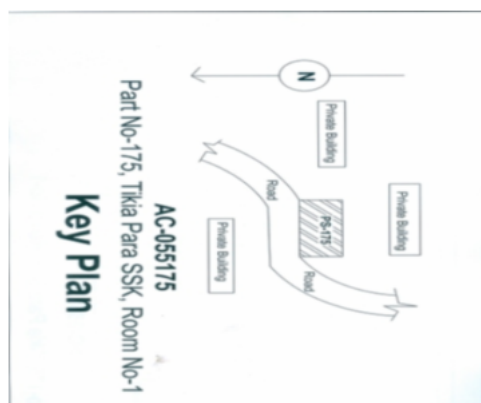

নির্বাচক নিবন্ধন আধিকারিকের স্বাক্ষর

Nazri Naksha

Google Map View

Polling Station Building Front View

Polling Station Front View

Cad View

Key MAP View

বিধানসভা নির্বাচনক্ষেত্রের নং, নাম : 55-ফরাকা
ভাগ নং, নাম : 1-পাড়া-মমরেজপুর নতুনবস্তি