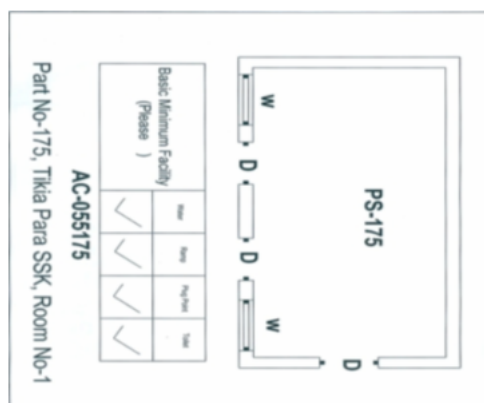

নির্বাচক নিবন্ধন আধিকারিকের স্বাক্ষর

Nazri Naksha

Google Map View

Polling Station Building Front View

Polling Station Front View

Cad View

Key MAP View

বিধানসভা নির্বাচনক্ষেত্রের নং, নাম : 55-ফরাকা
ভাগ নং, নাম : 1-পাড়া-মমরেজপুর নতুনবস্তি