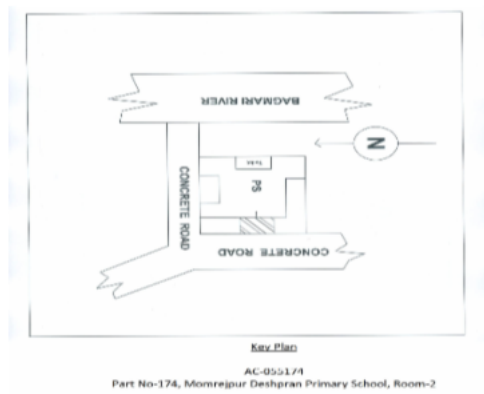

Nazri Naksha