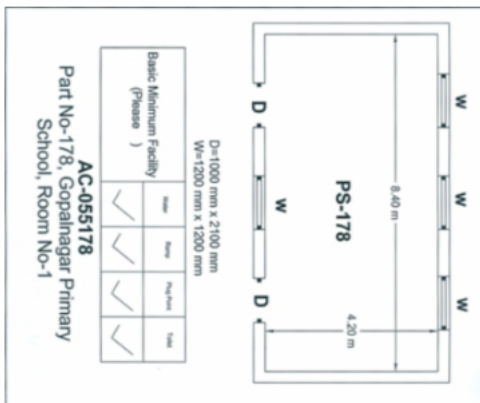

নির্বাচক নিবন্ধন আধিকারিকের স্বাক্ষর

Nazri Naksha

Google Map View

Polling Station Building Front View

Polling Station Front View

Cad View

Key MAP View

1 নাম : সাহানা জ খাতুন পিতার নাম : আবু তাহের বাড়ির নং : n0063 বয়স : 36 লিঙ্গ : মহিলা	WRI1052141 ফটো উপলব্ধ	2 নাম : সাহানা জ খাতুন পিতার নাম : মোঃ আহসান আলি বাড়ির নং : n0158 বয়স : 32 লিঙ্গ : মহিলা	WRI1141480 ফটো উপলব্ধ	3 নাম : মোসাঃ তুহিনা খাতুন পিতার নাম : আজাদ আলি বাড়ির নং : এন0029 বয়স : 25 লিঙ্গ : মহিলা	WRI1928183 ফটো উপলব্ধ
4 নাম : নাজিফা খাতুন স্বামীর নাম : আজিজুর রহমান বাড়ির নং : n0036 বয়স : 28 লিঙ্গ : মহিলা	WRI1730696 ফটো উপলব্ধ	5 নাম : আসফাক হোসেন পিতার নাম : নাসিরুদ্দিন সেখ বাড়ির নং : এন0046 বয়স : 25 লিঙ্গ : পুরুষ	WRI1944917 ফটো উপলব্ধ	6 নাম : রিনা খাতুন স্বামীর নাম : মনিরুল ইসলাম বাড়ির নং : এন0141 বয়স : 30 লিঙ্গ : মহিলা	WRI1936798 ফটো উপলব্ধ
7 নাম : আব্দুর রহমান পিতার নাম : নাসিরুদ্দিন সেখ বাড়ির নং : n0046 বয়স : 27 লিঙ্গ : পুরুষ	WRI1730670 ফটো উপলব্ধ	8 নাম : সেবিনা খাতুন স্বামীর নাম : জিয়াউল রহমান বাড়ির নং : n0076 বয়স : 27 লিঙ্গ : মহিলা	WRI1730639 ফটো উপলব্ধ	9 নাম : ইমরান হোসেন পিতার নাম : ইত্তেফাক হোসেন বাড়ির নং : n0055 বয়স : 29 লিঙ্গ : পুরুষ	WRI1684141 ফটো উপলব্ধ
10 নাম : সালেখা বিবি স্বামীর নাম : আব্দুল খালেক বাড়ির নং : n0137 বয়স : 51 লিঙ্গ : মহিলা	WRI1657782 ফটো উপলব্ধ	11 নাম : জাহিরুল হক পিতার নাম : আব্দুল খালেক বাড়ির নং : n0136 বয়স : 35 লিঙ্গ : পুরুষ	WRI1657774 ফটো উপলব্ধ	12 নাম : সাকিলা খাতুন স্বামীর নাম : জামিরুল ইসলাম বাড়ির নং : n0135 বয়স : 29 লিঙ্গ : মহিলা	WRI1657766 ফটো উপলব্ধ
13 নাম : আতিকুল ইসলাম পিতার নাম : আব্দুল খালিক বাড়ির নং : n0134 বয়স : 28 লিঙ্গ : পুরুষ	WRI1657758 ফটো উপলব্ধ	14 নাম : জামিরুল ইসলাম পিতার নাম : আব্দুল খালেক বাড়ির নং : n0133 বয়স : 31 লিঙ্গ : পুরুষ	WRI1657741 ফটো উপলব্ধ	15 নাম : সহায়ব সাহাবুদ্দিন পিতার নাম : মাইনুল হক বাড়ির নং : n0125 বয়স : 28 লিঙ্গ : পুরুষ	WRI1657717 ফটো উপলব্ধ
16 নাম : তারিকুল ইসলাম পিতার নাম : ফরিদ সেখ বাড়ির নং : n0020 বয়স : 28 লিঙ্গ : পুরুষ	WRI1657535 ফটো উপলব্ধ	17 নাম : মেহেরুন নেশা পিতার নাম : সামিরুল ইসলাম বাড়ির নং : n0096 বয়স : 26 লিঙ্গ : মহিলা	WRI1797950 ফটো উপলব্ধ	18 নাম : আমেনা খাতুন স্বামীর নাম : মহঃ রহমাত আলি বাড়ির নং : n0099 বয়স : 32 লিঙ্গ : মহিলা	WRI1216282 ফটো উপলব্ধ
19 নাম : হাজিকুল আলম পিতার নাম : আবুল হোসেন বাড়ির নং : n0046 বয়স : 55 লিঙ্গ : পুরুষ	WB/08/050/396371 ফটো উপলব্ধ	20 নাম : নাসিরুদ্দীন পিতার নাম : সাদেমান আলি বাড়ির নং : n0046 বয়স : 60 লিঙ্গ : পুরুষ	WRI2679561 ফটো উপলব্ধ	21 নাম : আরসাদ আলি পিতার নাম : জামসেদ আলি বাড়ির নং : n0044 বয়স : 31 লিঙ্গ : পুরুষ	WRI1315860 ফটো উপলব্ধ
22 নাম : জালালুদ্দীন পিতার নাম : শিশমহম্মদ বাড়ির নং : n0044 বয়স : 61 লিঙ্গ : পুরুষ	WB/08/050/396520 ফটো উপলব্ধ	23 নাম : মিনা বিবি স্বামীর নাম : সাবিরুদ্দিন বাড়ির নং : n0018 বয়স : 55 লিঙ্গ : মহিলা	WB/08/050/396379 ফটো উপলব্ধ	24 নাম : আবুসুফিয়ান পিতার নাম : আলি হোসেন বাড়ির নং : n0057 বয়স : 29 লিঙ্গ : পুরুষ	WRI1559004 ফটো উপলব্ধ
25 নাম : মোহাঃ জনেজো হাসান পিতার নাম : এসাতুল ইসলাম বাড়ির নং : n0057 বয়স : 36 লিঙ্গ : পুরুষ	BZB2828895 ফটো উপলব্ধ	26 নাম : সখিনা বিবি স্বামীর নাম : আলিহোসেন বাড়ির নং : n0057 বয়স : 61 লিঙ্গ : মহিলা	WB/08/050/396387 ফটো উপলব্ধ	27 নাম : সখিনা বিবি স্বামীর নাম : জিয়াউল হক বাড়ির নং : n0088 বয়স : 39 লিঙ্গ : মহিলা	WRI1139773 ফটো উপলব্ধ
28 নাম : ফেরদাউস রহমান পিতার নাম : এমদাদুল ইসলাম বাড়ির নং : n0055 বয়স : 31 লিঙ্গ : পুরুষ	WRI1315845 ফটো উপলব্ধ	29 নাম : আজমিরুল হক স্বামীর নাম : ইত্তেফাক হোসেন বাড়ির নং : n0055 বয়স : 46 লিঙ্গ : মহিলা	BZB2458388 ফটো উপলব্ধ	30 নাম : খালেদা সাইফা পিতার নাম : মোহাঃ মোস্তাক হোসেন বাড়ির নং : n0099 বয়স : 35 লিঙ্গ : মহিলা	WRI1139914 ফটো উপলব্ধ