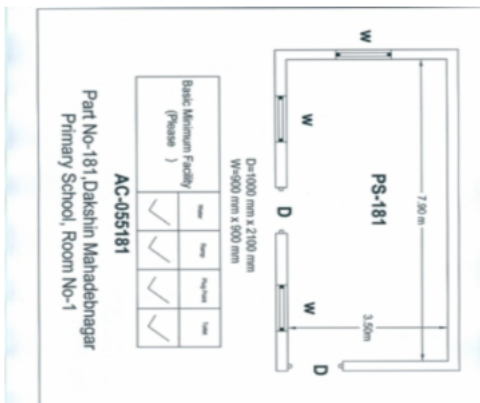

নির্বাচক নিবন্ধন আধিকারিকের স্বাক্ষর

Nazri Naksha

Google Map View

Polling Station Building Front View

Polling Station Front View

Cad View

Key MAP View

1 নাম : মর্শিদা খাতুন পিতার নাম : হরমুজ সেখ বাড়ির নং : n0093 বয়স : 28 লিঙ্গ : মহিলা	WRI1684406 ফটো উপলব্ধ	2 নাম : জেরাতুন বিবি স্বামীর নাম : হরমুজ সেখ বাড়ির নং : n0093 বয়স : 47 লিঙ্গ : মহিলা	WRI0637827 ফটো উপলব্ধ	3 নাম : আবুবাককর পিতার নাম : মজিবুর রহমান বাড়ির নং : এন000 বয়স : 25 লিঙ্গ : পুরুষ	WRI2473965 ফটো উপলব্ধ
4 নাম : জাকেরা খাতুন পিতার নাম : রাইসুদ্দিন সেখ বাড়ির নং : এন0059 বয়স : 27 লিঙ্গ : মহিলা	WRI1798941 ফটো উপলব্ধ	5 নাম : অপু সেখ পিতার নাম : সাবিরুদ্দিন সেখ বাড়ির নং : এন0213 বয়স : 30 লিঙ্গ : পুরুষ	WRI1799055 ফটো উপলব্ধ	6 নাম : মেহেরনবিবি স্বামীর নাম : আবদুস সলাম বাড়ির নং : এন0071 বয়স : 70 লিঙ্গ : মহিলা	WRI2040038 ফটো উপলব্ধ
7 নাম : ফিরদোসী খাতুন স্বামীর নাম : মোহাঃ রবিউল ইসলাম বাড়ির নং : এন0142 বয়স : 28 লিঙ্গ : মহিলা	WRI1899152 ফটো উপলব্ধ	8 নাম : গুলবাহার খাতুন স্বামীর নাম : অপু সেখ বাড়ির নং : এন0213 বয়স : 32 লিঙ্গ : মহিলা	WRI2473221 ফটো উপলব্ধ	9 নাম : সফিকুল ইসলাম পিতার নাম : আইনুল হক বাড়ির নং : এন0075 বয়স : 49 লিঙ্গ : পুরুষ	BZB0722736 ফটো উপলব্ধ
10 নাম : সোনাভান বিবি স্বামীর নাম : রবিউল ইসলাম বাড়ির নং : এন0075 বয়স : 36 লিঙ্গ : মহিলা	WRI1454156 ফটো উপলব্ধ	11 নাম : সায়েরা খাতুন পিতার নাম : আইনুল হক বাড়ির নং : এন0075 বয়স : 40 লিঙ্গ : মহিলা	WRI0635847 ফটো উপলব্ধ	12 নাম : চেনতারা বিবি স্বামীর নাম : তোফাজুল হক বাড়ির নং : এন0068 বয়স : 47 লিঙ্গ : মহিলা	BZB2461218 ফটো উপলব্ধ
13 নাম : আইনুলহক পিতার নাম : সেরাজুদ্দিন আহমেদ বাড়ির নং : এন0075 বয়স : 71 লিঙ্গ : পুরুষ	WRI2656817 ফটো উপলব্ধ	14 নাম : রাবিব সেখ পিতার নাম : আবিরুদ্দিন সেখ বাড়ির নং : এন0213 বয়স : 24 লিঙ্গ : পুরুষ	WRI2367688 ফটো উপলব্ধ	15 নাম : রবিউল ইসলাম পিতার নাম : আইনুলহক বাড়ির নং : এন0075 বয়স : 52 লিঙ্গ : পুরুষ	WRI2656783 ফটো উপলব্ধ
16 নাম : খালেদা খাতুন স্বামীর নাম : কাবিরুল হক বাড়ির নং : এন0065 বয়স : 32 লিঙ্গ : মহিলা	WRI2473593 ফটো উপলব্ধ	17 নাম : মোহাঃ মোস্তাফিজ হোসেন পিতার নাম : আব্দুল হাকিম বাড়ির নং : এন0068 বয়স : 39 লিঙ্গ : পুরুষ	BZB2829711 ফটো উপলব্ধ	18 নাম : মেরিনা খাতুন পিতার নাম : আইনুল সেখ বাড়ির নং : এন0068 বয়স : 39 লিঙ্গ : মহিলা	WRI1732262 ফটো উপলব্ধ
19 নাম : আকারুন্না পিতার নাম : আইনুল সেখ বাড়ির নং : এন0133 বয়স : 27 লিঙ্গ : পুরুষ	WRI1732221 ফটো উপলব্ধ	20 নাম : মোসাঃ মর্শিদা খাতুন স্বামীর নাম : সাদিকুল ইসলাম বাড়ির নং : এন0226 বয়স : 33 লিঙ্গ : মহিলা	WRI1848738 ফটো উপলব্ধ	21 নাম : দুখনী বিবি স্বামীর নাম : মোতাহার সেখ বাড়ির নং : এন0052 বয়স : 32 লিঙ্গ : মহিলা	WRI1141498 ফটো উপলব্ধ
22 নাম : মোহাঃ রবিউল ইসলাম পিতার নাম : সাহিদ সেখ বাড়ির নং : এন0142 বয়স : 26 লিঙ্গ : পুরুষ	WRI1798768 ফটো উপলব্ধ	23 নাম : রাহামাতুল্লাহ পিতার নাম : রোসান আলি বাড়ির নং : এন0059 বয়স : 33 লিঙ্গ : পুরুষ	WRI1217363 ফটো উপলব্ধ	24 নাম : মোহাঃ সাবির সেখ পিতার নাম : আব্দুল হাকিম বাড়ির নং : এন0068 বয়স : 36 লিঙ্গ : পুরুষ	BZB2829729 ফটো উপলব্ধ
25 নাম : খাতেজা বিবি স্বামীর নাম : সাদিকুল ইসলাম বাড়ির নং : এন0133 বয়স : 33 লিঙ্গ : মহিলা	WRI0804302 ফটো উপলব্ধ	26 নাম : মোঃ ইশাউর রহমান পিতার নাম : মোহাঃ আইনুল হক বাড়ির নং : এন0075 বয়স : 35 লিঙ্গ : পুরুষ	WRI0801688 ফটো উপলব্ধ	27 নাম : মহঃ ওয়াকিব রহমান পিতার নাম : আবিরুদ্দিন সেখ বাড়ির নং : এন0213 বয়স : 27 লিঙ্গ : পুরুষ	WRI1799030 ফটো উপলব্ধ
28 নাম : রওসান আলি পিতার নাম : আরসাদ আলী বাড়ির নং : এন0059 বয়স : 56 লিঙ্গ : পুরুষ	WRI2069995 ফটো উপলব্ধ	29 নাম : সুর্যভান বিবি স্বামীর নাম : আব্দুল হাকিম বাড়ির নং : এন0059 বয়স : 54 লিঙ্গ : মহিলা	WRI1141548 ফটো উপলব্ধ	30 নাম : সেরিনা বিবি স্বামীর নাম : সফিকুল ইসলাম বাড়ির নং : এন0075 বয়স : 48 লিঙ্গ : মহিলা	BZB1250141 ফটো উপলব্ধ