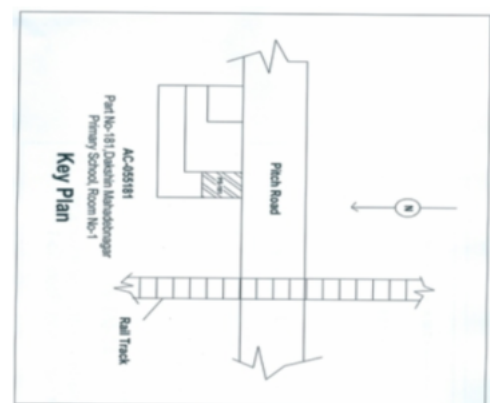

নির্বাচক নিবন্ধন আধিকারিকের স্বাক্ষর

Nazri Naksha

Google Map View

Polling Station Building Front View

Polling Station Front View

Cad View

Key MAP View

1 নাম : মর্শিদা খাতুন পিতার নাম : হরমুজ সেখ বাড়ির নং : n0093 বয়স : 28 লিঙ্গ : মহিলা	WRI1684406 ফটো উপলব্ধ	2 নাম : জেরাতুন বিবি স্বামীর নাম : হরমুজ সেখ বাড়ির নং : n0093 বয়স : 47 লিঙ্গ : মহিলা	WRI0637827 ফটো উপলব্ধ	3 নাম : আবুবাককর পিতার নাম : মজিবুর রহমান বাড়ির নং : এন000 বয়স : 25 লিঙ্গ : পুরুষ	WRI2473965 ফটো উপলব্ধ
4 নাম : জাকেরা খাতুন পিতার নাম : রাইসুদ্দিন সেখ বাড়ির নং : এন0059 বয়স : 27 লিঙ্গ : মহিলা	WRI1798941 ফটো উপলব্ধ	5 নাম : অপু সেখ পিতার নাম : সাবিরুদ্দিন সেখ বাড়ির নং : এন0213 বয়স : 30 লিঙ্গ : পুরুষ	WRI1799055 ফটো উপলব্ধ	6 নাম : মেহেরনবিবি স্বামীর নাম : আবদুস সলাম বাড়ির নং : এন0071 বয়স : 70 লিঙ্গ : মহিলা	WRI2040038 ফটো উপলব্ধ
7 নাম : ফিরদোসী খাতুন স্বামীর নাম : মোহাঃ রবিউল ইসলাম বাড়ির নং : এন0142 বয়স : 28 লিঙ্গ : মহিলা	WRI1899152 ফটো উপলব্ধ	8 নাম : গুলবাহার খাতুন স্বামীর নাম : অপু সেখ বাড়ির নং : এন0213 বয়স : 32 লিঙ্গ : মহিলা	WRI2473221 ফটো উপলব্ধ	9 নাম : সফিকুল ইসলাম পিতার নাম : আইনুল হক বাড়ির নং : এন0075 বয়স : 49 লিঙ্গ : পুরুষ	BZB0722736 ফটো উপলব্ধ
10 নাম : সোনাভান বিবি স্বামীর নাম : রবিউল ইসলাম বাড়ির নং : এন0075 বয়স : 36 লিঙ্গ : মহিলা	WRI1454156 ফটো উপলব্ধ	11 নাম : সায়েরা খাতুন পিতার নাম : আইনুল হক বাড়ির নং : এন0075 বয়স : 40 লিঙ্গ : মহিলা	WRI0635847 ফটো উপলব্ধ	12 নাম : চেনতারা বিবি স্বামীর নাম : তোফাজুল হক বাড়ির নং : এন0068 বয়স : 47 লিঙ্গ : মহিলা	BZB2461218 ফটো উপলব্ধ
13 নাম : আইনুলহক পিতার নাম : সেরাজুদ্দিন আহমেদ বাড়ির নং : এন0075 বয়স : 71 লিঙ্গ : পুরুষ	WRI2656817 ফটো উপলব্ধ	14 নাম : রাবিব সেখ পিতার নাম : আবিরুদ্দিন সেখ বাড়ির নং : এন0213 বয়স : 24 লিঙ্গ : পুরুষ	WRI2367688 ফটো উপলব্ধ	15 নাম : রবিউল ইসলাম পিতার নাম : আইনুলহক বাড়ির নং : এন0075 বয়স : 52 লিঙ্গ : পুরুষ	WRI2656783 ফটো উপলব্ধ
16 নাম : খালেদা খাতুন স্বামীর নাম : কাবিরুল হক বাড়ির নং : এন0065 বয়স : 32 লিঙ্গ : মহিলা	WRI2473593 ফটো উপলব্ধ	17 নাম : মোহাঃ মোস্তাফিজ হোসেন পিতার নাম : আব্দুল হাকিম বাড়ির নং : এন0068 বয়স : 39 লিঙ্গ : পুরুষ	BZB2829711 ফটো উপলব্ধ	18 নাম : মেরিনা খাতুন পিতার নাম : আইনুল সেখ বাড়ির নং : এন0068 বয়স : 39 লিঙ্গ : মহিলা	WRI1732262 ফটো উপলব্ধ
19 নাম : আকারুন্না পিতার নাম : আইনুল সেখ বাড়ির নং : এন0133 বয়স : 27 লিঙ্গ : পুরুষ	WRI1732221 ফটো উপলব্ধ	20 নাম : মোসাঃ মর্শিদা খাতুন স্বামীর নাম : সাদিকুল ইসলাম বাড়ির নং : এন0226 বয়স : 33 লিঙ্গ : মহিলা	WRI1848738 ফটো উপলব্ধ	21 নাম : দুখনী বিবি স্বামীর নাম : মোতাহার সেখ বাড়ির নং : এন0052 বয়স : 32 লিঙ্গ : মহিলা	WRI1141498 ফটো উপলব্ধ
22 নাম : মোহাঃ রবিউল ইসলাম পিতার নাম : সাহিদ সেখ বাড়ির নং : এন0142 বয়স : 26 লিঙ্গ : পুরুষ	WRI1798768 ফটো উপলব্ধ	23 নাম : রাহামাতুল্লাহ পিতার নাম : রোসান আলি বাড়ির নং : এন0059 বয়স : 33 লিঙ্গ : পুরুষ	WRI1217363 ফটো উপলব্ধ	24 নাম : মোহাঃ সাবির সেখ পিতার নাম : আব্দুল হাকিম বাড়ির নং : এন0068 বয়স : 36 লিঙ্গ : পুরুষ	BZB2829729 ফটো উপলব্ধ
25 নাম : খাতেজা বিবি স্বামীর নাম : সাদিকুল ইসলাম বাড়ির নং : এন0133 বয়স : 33 লিঙ্গ : মহিলা	WRI0804302 ফটো উপলব্ধ	26 নাম : মোঃ ইশাউর রহমান পিতার নাম : মোহাঃ আইনুল হক বাড়ির নং : এন0075 বয়স : 35 লিঙ্গ : পুরুষ	WRI0801688 ফটো উপলব্ধ	27 নাম : মহঃ ওয়াকিব রহমান পিতার নাম : আবিরুদ্দিন সেখ বাড়ির নং : এন0213 বয়স : 27 লিঙ্গ : পুরুষ	WRI1799030 ফটো উপলব্ধ
28 নাম : রওসান আলি পিতার নাম : আরসাদ আলী বাড়ির নং : এন0059 বয়স : 56 লিঙ্গ : পুরুষ	WRI2069995 ফটো উপলব্ধ	29 নাম : সুর্যভান বিবি স্বামীর নাম : আব্দুল হাকিম বাড়ির নং : এন0059 বয়স : 54 লিঙ্গ : মহিলা	WRI1141548 ফটো উপলব্ধ	30 নাম : সেরিনা বিবি স্বামীর নাম : সফিকুল ইসলাম বাড়ির নং : এন0075 বয়স : 48 লিঙ্গ : মহিলা	BZB1250141 ফটো উপলব্ধ