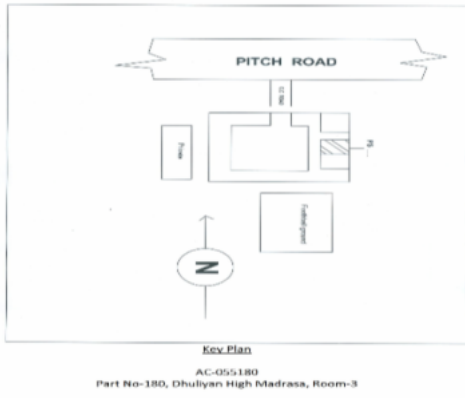

Nazri Naksha