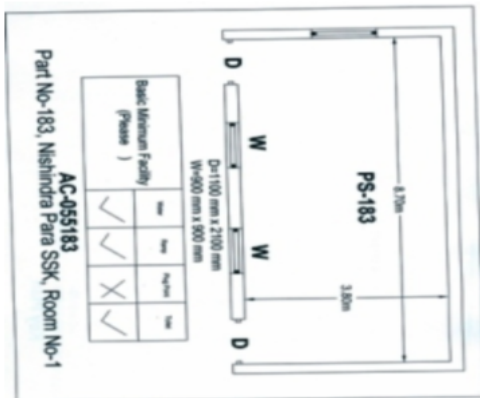

নির্বাচক নিবন্ধন আধিকারিকের স্বাক্ষর

Nazri Naksha

Google Map View

Polling Station Building Front View

Polling Station Front View

Cad View

Key MAP View

1 নাম : মাহামুদা বিবি স্বামীর নাম: মহঃ সালাউদ্দিন বাড়ির নং : n0068 বয়স : 46 লিঙ্গ : মহিলা	BZB2190585 ফটো উপলব্ধ	2 নাম : মোহাঃ দেলওয়ার হোসেন পিতার নাম: মঞ্জুর আলি বাড়ির নং : n0068 বয়স : 38 লিঙ্গ : পুরুষ	BZB2752871 ফটো উপলব্ধ	3 নাম : মোহাঃ আনোয়ার হোসেন পিতার নাম: মঞ্জুর আলি বাড়ির নং : n0068 বয়স : 42 লিঙ্গ : পুরুষ	BZB1534536 ফটো উপলব্ধ
4 নাম : সারিকুল সেখ পিতার নাম: উমর আলি বাড়ির নং : n0059 বয়স : 29 লিঙ্গ : পুরুষ	WRI1561562 ফটো উপলব্ধ	5 নাম : হাতিম তাই পিতার নাম: ওমর আলি বাড়ির নং : n0059 বয়স : 35 লিঙ্গ : পুরুষ	WRI1143221 ফটো উপলব্ধ	6 নাম : এনামুল সেখ পিতার নাম: উমর আলি বাড়ির নং : n0059 বয়স : 33 লিঙ্গ : পুরুষ	WRI1317536 ফটো উপলব্ধ
7 নাম : তাজমিরা বিবি স্বামীর নাম: মোসারফ হোসেন বাড়ির নং : n0059 বয়স : 38 লিঙ্গ : মহিলা	WRI1143213 ফটো উপলব্ধ	8 নাম : মোসারফ হোসেন পিতার নাম: উমর আলি বাড়ির নং : n0059 বয়স : 40 লিঙ্গ : পুরুষ	WRI0644773 ফটো উপলব্ধ	9 নাম : রাজেন্দু খাতুন স্বামীর নাম: সাব্বের আলি বাড়ির নং : n0022 বয়স : 39 লিঙ্গ : মহিলা	WRI1143437 ফটো উপলব্ধ
10 নাম : লক্ষি খাতুন স্বামীর নাম: বাবর আলি বাড়ির নং : n0012 বয়স : 54 লিঙ্গ : মহিলা	WRI1143429 ফটো উপলব্ধ	11 নাম : বাবর আলি পিতার নাম: সুকুর্দি সেখ বাড়ির নং : n0074 বয়স : 59 লিঙ্গ : পুরুষ	WB/08/050/399561 ফটো উপলব্ধ	12 নাম : হাসনারা খাতুন পিতার নাম: রমজান আলি বাড়ির নং : n0079 বয়স : 33 লিঙ্গ : মহিলা	WRI1317601 ফটো উপলব্ধ
13 নাম : সোমেন দাস পিতার নাম: সুধীর দাস বাড়ির নং : n0074 বয়স : 33 লিঙ্গ : পুরুষ	WRI1316918 ফটো উপলব্ধ	14 নাম : সুফেরা খাতুন মায়ের নাম: জামিনুর বেওয়া বাড়ির নং : n0074 বয়স : 42 লিঙ্গ : মহিলা	WRI1455302 ফটো উপলব্ধ	15 নাম : কতবানু বিবি স্বামীর নাম: আব্দুস সালাম বাড়ির নং : n0031 বয়স : 51 লিঙ্গ : মহিলা	WB/08/050/399683 ফটো উপলব্ধ
16 নাম : মোহেব্বের সেখ পিতার নাম: উমর আলি বাড়ির নং : n0059 বয়স : 29 লিঙ্গ : পুরুষ	WRI1732569 ফটো উপলব্ধ	17 নাম : নায়েরা বিবি স্বামীর নাম: এনামুল সেখ বাড়ির নং : n0059 বয়স : 29 লিঙ্গ : মহিলা	WRI1659648 ফটো উপলব্ধ	18 নাম : মহঃ মোসারফ হোসেন পিতার নাম: মহঃ ময়নুদ্দিন সেখ বাড়ির নং : n0010 বয়স : 35 লিঙ্গ : পুরুষ	WRI1143387 ফটো উপলব্ধ
19 নাম : মাঝিয়া খাতুন স্বামীর নাম: নাজমুল সেখ বাড়ির নং : n0010 বয়স : 32 লিঙ্গ : মহিলা	WRI1455294 ফটো উপলব্ধ	20 নাম : লাইলি বিবি স্বামীর নাম: মইনুদ্দিন সেখ বাড়ির নং : n0010 বয়স : 56 লিঙ্গ : মহিলা	WB/08/050/399663 ফটো উপলব্ধ	21 নাম : মইনুদ্দিন শেখ পিতার নাম: জলিলমুন্সী বাড়ির নং : n0010 বয়স : 66 লিঙ্গ : পুরুষ	WB/08/050/399662 ফটো উপলব্ধ
22 নাম : মোঃ মফিকুল ইসলাম পিতার নাম: নজরুল ইসলাম বাড়ির নং : n0053 বয়স : 35 লিঙ্গ : পুরুষ	WRI1143353 ফটো উপলব্ধ	23 নাম : নজরুল ইসলাম পিতার নাম: সৈয়ব আলি বাড়ির নং : n0053 বয়স : 68 লিঙ্গ : পুরুষ	WB/08/050/399613 ফটো উপলব্ধ	24 নাম : সামিয়াবু বিবি স্বামীর নাম: হাতিম তাই বাড়ির নং : n0059 বয়স : 33 লিঙ্গ : মহিলা	WRI1659481 ফটো উপলব্ধ
25 নাম : বেলি ঘোষ স্বামীর নাম: পলাশ ঘোষ বাড়ির নং : এন0086 বয়স : 29 লিঙ্গ : মহিলা	WRI1880889 ফটো উপলব্ধ	26 নাম : আলিয়ারা বেওয়া স্বামীর নাম: গফুর বাড়ির নং : n0074 বয়স : 69 লিঙ্গ : মহিলা	WRI2002871 ফটো উপলব্ধ	27 নাম : ওয়াহিদা খাতুন স্বামীর নাম: মোজাম্মেল সেখ বাড়ির নং : n0017 বয়স : 33 লিঙ্গ : মহিলা	WRI1143635 ফটো উপলব্ধ
28 নাম : সাগরী খাতুন পিতার নাম: ওয়াজেদ আলি বাড়ির নং : n0039 বয়স : 32 লিঙ্গ : মহিলা	WRI1455286 ফটো উপলব্ধ	29 নাম : সাইনারা খাতুন স্বামীর নাম: ওবাইদুর সেখ বাড়ির নং : n0039 বয়স : 36 লিঙ্গ : মহিলা	WRI1143593 ফটো উপলব্ধ	30 নাম : মানুয়ারাবিবি স্বামীর নাম: মোরফুল সেখ বাড়ির নং : n0030 বয়স : 53 লিঙ্গ : মহিলা	WB/08/050/399765 ফটো উপলব্ধ