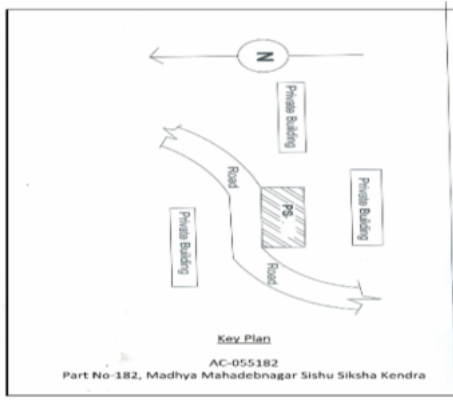

Nazri Naksha