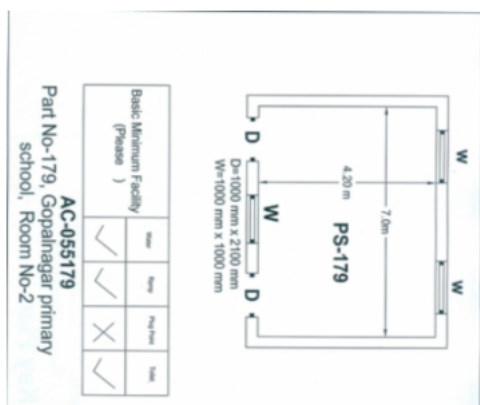

Cad View

Key MAP View

1 নাম : পপি খাতুন পিতার নাম : আব্দুর রাসেদ বাড়ির নং : n0023 বয়স : 30 লিঙ্গ : মহিলা	WRI1661420 ফটো উপলব্ধ	2 নাম : ফিরোজা বিবি স্বামীর নাম : আব্বাস আলী বাড়ির নং : n0058 বয়স : 30 লিঙ্গ : মহিলা	WRI1319417 ফটো উপলব্ধ	3 নাম : আসতার খাতুন পিতার নাম : সায়েফ আলি বাড়ির নং : n0058 বয়স : 30 লিঙ্গ : মহিলা	WRI0660514 ফটো উপলব্ধ
4 নাম : বানী ইসলাম পিতার নাম : সায়েফ আলি বাড়ির নং : n0058 বয়স : 29 লিঙ্গ : পুরুষ	BZB2750917 ফটো উপলব্ধ	5 নাম : মোঃ সামিম পিতার নাম : ইলিয়াস বাড়ির নং : n0055 বয়স : 29 লিঙ্গ : পুরুষ	WRI1563667 ফটো উপলব্ধ	6 নাম : সাফিকুল পিতার নাম : রফিকুদ্দিন বাড়ির নং : n0055 বয়স : 50 লিঙ্গ : পুরুষ	WB/08/050/387657 ফটো উপলব্ধ
7 নাম : তসলিমা বিবি স্বামীর নাম : ইলিয়াস বাড়ির নং : n0055 বয়স : 55 লিঙ্গ : মহিলা	WB/08/050/387457 ফটো উপলব্ধ	8 নাম : মোসাঃ আশরাফা খাতুন স্বামীর নাম : রাসিকুল সেখ বাড়ির নং : n0080 বয়স : 30 লিঙ্গ : মহিলা	WRI1884824 ফটো উপলব্ধ	9 নাম : কবিরুল ইসলাম পিতার নাম : জামিরুদ্দিন আহম্মাদ বাড়ির নং : n0055 বয়স : 56 লিঙ্গ : পুরুষ	WRI1968494 ফটো উপলব্ধ
10 নাম : মরিয়ম বিবি স্বামীর নাম : সাহেদ আলি বাড়ির নং : n0078 বয়স : 67 লিঙ্গ : মহিলা	BZB0691311 ফটো উপলব্ধ	11 নাম : তানজিরা বিবি স্বামীর নাম : আব্দুল হালিম বাড়ির নং : n0071 বয়স : 36 লিঙ্গ : মহিলা	BZB2827129 ফটো উপলব্ধ	12 নাম : ফলেয়া বিবি স্বামীর নাম : আজিম আলি বাড়ির নং : n0061 বয়স : 35 লিঙ্গ : মহিলা	WRI0962589 ফটো উপলব্ধ
13 নাম : আজিম আলি পিতার নাম : আব্দুল লতিফ বাড়ির নং : n0061 বয়স : 38 লিঙ্গ : পুরুষ	WRI0962886 ফটো উপলব্ধ	14 নাম : ফলেয়া বিবি স্বামীর নাম : সুলতান আলি বাড়ির নং : n0061 বয়স : 38 লিঙ্গ : মহিলা	WRI0962613 ফটো উপলব্ধ	15 নাম : বেলা বিবি স্বামীর নাম : সহিদুল ইসলাম বাড়ির নং : n0061 বয়স : 42 লিঙ্গ : মহিলা	BZB2827087 ফটো উপলব্ধ
16 নাম : মানোয়ারা বিবি স্বামীর নাম : আব্দুল লতিফ বাড়ির নং : n0061 বয়স : 63 লিঙ্গ : মহিলা	WB/08/050/387410 ফটো উপলব্ধ	17 নাম : আব্দুল লতিফ পিতার নাম : সাজ্জাদ বাড়ির নং : n0061 বয়স : 71 লিঙ্গ : পুরুষ	WB/08/050/387409 ফটো উপলব্ধ	18 নাম : রাসিকুল সেখ পিতার নাম : লুৎফুল সেখ বাড়ির নং : N0080 বয়স : 28 লিঙ্গ : পুরুষ	WRI1797034 ফটো উপলব্ধ
19 নাম : আব্দুল জাব্বার পিতার নাম : সাফিকুল বাড়ির নং : N0055 বয়স : 27 লিঙ্গ : পুরুষ	WRI1796937 ফটো উপলব্ধ	20 নাম : মোঃ মোস্তাফিজ পিতার নাম : আরিফ সেখ বাড়ির নং : N0049 বয়স : 26 লিঙ্গ : পুরুষ	WRI1796887 ফটো উপলব্ধ	21 নাম : অলিউর রহমান পিতার নাম : সামসুদ্দিন সেখ বাড়ির নং : N0029 বয়স : 28 লিঙ্গ : পুরুষ	WRI1796663 ফটো উপলব্ধ
22 নাম : উম্মে হাবিবা স্বামীর নাম : অসিম আকরাম বাড়ির নং : N0013 বয়স : 26 লিঙ্গ : মহিলা	WRI1796648 ফটো উপলব্ধ	23 নাম : নিয়ামত সেখ পিতার নাম : আব্দুল লতিফ বাড়ির নং : n0061 বয়স : 28 লিঙ্গ : পুরুষ	WRI1661230 ফটো উপলব্ধ	24 নাম : বেলিয়ারা খাতুন স্বামীর নাম : জামিরুল ইসলাম বাড়ির নং : n0065 বয়স : 35 লিঙ্গ : মহিলা	WRI0962712 ফটো উপলব্ধ
25 নাম : সেলিম রেজা পিতার নাম : মকবুল হোসেন বাড়ির নং : n0065 বয়স : 53 লিঙ্গ : পুরুষ	BZB1256239 ফটো উপলব্ধ	26 নাম : বেগম বিবি স্বামীর নাম : জাহিরুল ইসলাম বাড়ির নং : n0060 বয়স : 39 লিঙ্গ : মহিলা	BZB2827459 ফটো উপলব্ধ	27 নাম : জাহিরুল ইসলাম পিতার নাম : একরুল হক বাড়ির নং : n0060 বয়স : 44 লিঙ্গ : পুরুষ	BZB2827442 ফটো উপলব্ধ
28 নাম : জোসনারা খাতুন স্বামীর নাম : আজমাউল সেখ বাড়ির নং : n0080 বয়স : 36 লিঙ্গ : মহিলা	WRI0962274 ফটো উপলব্ধ	29 নাম : আব্দুর রাকেশ পিতার নাম : সাম মহম্মাদ বাড়ির নং : n0082 বয়স : 31 লিঙ্গ : পুরুষ	WRI1459015 ফটো উপলব্ধ	30 নাম : জাহেদা বেগম স্বামীর নাম : অকেদ বাড়ির নং : n0079 বয়স : 66 লিঙ্গ : মহিলা	WB/08/050/387395 ফটো উপলব্ধ