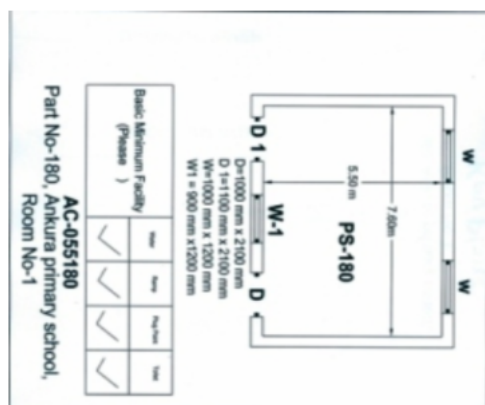

নির্বাচক নিবন্ধন আধিকারিকের স্বাক্ষর

Nazri Naksha

Google Map View

Polling Station Building Front View

Polling Station Front View

Cad View

Key MAP View

বিধানসভা নির্বাচনক্ষেত্রের নং, নাম : 55-ফরাকা  
ভাগ নং, নাম : 1-পাড়া-গোপালনগর দক্ষিনপাড়া