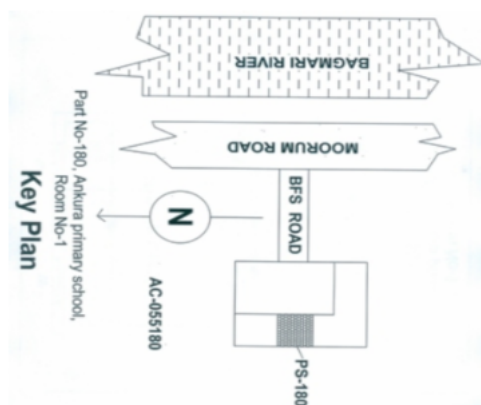

নির্বাচক নিবন্ধন আধিকারিকের স্বাক্ষর

Nazri Naksha

Google Map View

Polling Station Building Front View

Polling Station Front View

Cad View

Key MAP View

বিধানসভা নির্বাচনক্ষেত্রের নং, নাম : 55-ফরাকা  
ভাগ নং, নাম : 1-পাড়া-গোপালনগর দক্ষিনপাড়া