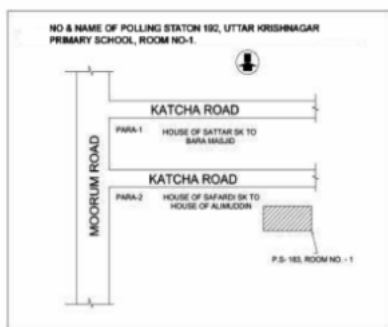

নির্বাচক নিবন্ধন আধিকারিকের স্বাক্ষর

Nazri Naksha

Google Map View

Polling Station Building Front View

Polling Station Front View

Cad View

Key MAP View

1 নাম : সেখ মোজাফফার পিতার নাম: ফরিজুদ্দিন সেখ বাড়ির নং : n0013 বয়স : 71 লিঙ্গ : পুরুষ	BZB1546852 ফটো উপলব্ধ	2 নাম : সখিনা বিবি স্বামীর নাম: মোজাফফার সেখ বাড়ির নং : n0013 বয়স : 67 লিঙ্গ : মহিলা	BZB1546134 ফটো উপলব্ধ	3 নাম : আব্দুল নূর পিতার নাম: মোজাফফার সেখ বাড়ির নং : n0013 বয়স : 40 লিঙ্গ : পুরুষ	WRI0966200 ফটো উপলব্ধ
4 নাম : মুরসিদা খাতুন স্বামীর নাম: আব্দুল নূর বাড়ির নং : n0013 বয়স : 33 লিঙ্গ : মহিলা	WRI1461714 ফটো উপলব্ধ	5 নাম : সাফেদা বিবি স্বামীর নাম: মহঃ আলিউর রহমান বাড়ির নং : n0010 বয়স : 36 লিঙ্গ : মহিলা	WRI1221373 ফটো উপলব্ধ	6 নাম : সেলিনা বিবি স্বামীর নাম: রেজাবুল সেখ বাড়ির নং : n0010 বয়স : 57 লিঙ্গ : মহিলা	BZB1547066 ফটো উপলব্ধ
7 নাম : জুল্লুর রহমান পিতার নাম: জাব্বার সেখ বাড়ির নং : n0010 বয়স : 61 লিঙ্গ : পুরুষ	BZB1540707 ফটো উপলব্ধ	8 নাম : মো আলিউর রহমান পিতার নাম: গিয়াসুদ্দিন সেখ বাড়ির নং : n0010 বয়স : 39 লিঙ্গ : পুরুষ	BZB2583573 ফটো উপলব্ধ	9 নাম : মহঃ মালেক সেখ পিতার নাম: কালিমুদ্দিন সেখ বাড়ির নং : n0065 বয়স : 36 লিঙ্গ : পুরুষ	WRI0678094 ফটো উপলব্ধ
10 নাম : সাইরা বিবি স্বামীর নাম: কালিমুদ্দিন সেখ বাড়ির নং : n0065 বয়স : 89 লিঙ্গ : মহিলা	BZB1543651 ফটো উপলব্ধ	11 নাম : হাসিনা বিবি স্বামীর নাম: ব্রনামুল হক বাড়ির নং : n0064 বয়স : 36 লিঙ্গ : মহিলা	BZB2583508 ফটো উপলব্ধ	12 নাম : জাহ্নাতুন বিবি স্বামীর নাম: কামালুদ্দিন সেখ বাড়ির নং : n0075 বয়স : 53 লিঙ্গ : মহিলা	BZB1544774 ফটো উপলব্ধ
13 নাম : কামালুদ্দিন সেখ পিতার নাম: ইদ্রিশ আলী বাড়ির নং : n0075 বয়স : 61 লিঙ্গ : পুরুষ	BZB1547058 ফটো উপলব্ধ	14 নাম : সুযেমা বিবি স্বামীর নাম: সামমহমাদ সেখ বাড়ির নং : n0100 বয়স : 79 লিঙ্গ : মহিলা	BZB1546563 ফটো উপলব্ধ	15 নাম : মহঃ আজিজুর রহমান পিতার নাম: কাদির সেখ বাড়ির নং : n0021 বয়স : 40 লিঙ্গ : পুরুষ	BZB2509644 ফটো উপলব্ধ
16 নাম : চানমনি খাতুন পিতার নাম: এব্রাহিম সেখ বাড়ির নং : n0021 বয়স : 43 লিঙ্গ : মহিলা	BZB2265239 ফটো উপলব্ধ	17 নাম : মহঃ সালাউদ্দিন সেখ পিতার নাম: এব্রাহিম সেখ বাড়ির নং : n0021 বয়স : 46 লিঙ্গ : পুরুষ	BZB1541945 ফটো উপলব্ধ	18 নাম : জেলেখা বিবি স্বামীর নাম: শাজাহান সেখ বাড়ির নং : n0021 বয়স : 38 লিঙ্গ : মহিলা	BZB2839371 ফটো উপলব্ধ
19 নাম : জাহানারা বিবি স্বামীর নাম: বরজাহান সেখ বাড়ির নং : n0021 বয়স : 56 লিঙ্গ : মহিলা	BZB1545524 ফটো উপলব্ধ	20 নাম : আনজুমান বিবি স্বামীর নাম: এব্রাহিম সেখ বাড়ির নং : n0021 বয়স : 71 লিঙ্গ : মহিলা	BZB1545474 ফটো উপলব্ধ	21 নাম : সেতারা বিবি স্বামীর নাম: জুল্লুর রহমান বাড়ির নং : n0020 বয়স : 64 লিঙ্গ : মহিলা	BZB1544584 ফটো উপলব্ধ
22 নাম : সমরত বিবি স্বামীর নাম: আবজাল সেখ বাড়ির নং : n0020 বয়স : 55 লিঙ্গ : মহিলা	BZB1544964 ফটো উপলব্ধ	23 নাম : আবজাল সেখ পিতার নাম: জাব্বার সেখ বাড়ির নং : n0020 বয়স : 55 লিঙ্গ : পুরুষ	BZB1541127 ফটো উপলব্ধ	24 নাম : ববি খাতুন স্বামীর নাম: মোঃ তারিকুল ইসলাম বাড়ির নং : n0029 বয়স : 34 লিঙ্গ : মহিলা	WRI1566009 ফটো উপলব্ধ
25 নাম : মোহাঃ সহিদুল আলম পিতার নাম: মোহাঃ সামাউন সেখ বাড়ির নং : n0029 বয়স : 37 লিঙ্গ : পুরুষ	BZB2766392 ফটো উপলব্ধ	26 নাম : মোহাঃনারগিস বিবি স্বামীর নাম: মহাঃনাসিরুল ইসলাম বাড়ির নং : n0029 বয়স : 45 লিঙ্গ : মহিলা	BZB1542745 ফটো উপলব্ধ	27 নাম : ফেনসী বিবি স্বামীর নাম: মোঃ বাসিরুল ইসলাম বাড়ির নং : n0029 বয়স : 45 লিঙ্গ : মহিলা	BZB1542729 ফটো উপলব্ধ
28 নাম : মোহা নাসিরুল ইসলাম পিতার নাম: সেখ সামাউন বাড়ির নং : n0029 বয়স : 48 লিঙ্গ : পুরুষ	BZB1541390 ফটো উপলব্ধ	29 নাম : মোহা বাসিরুল ইসলাম পিতার নাম: সেখ সামাউন বাড়ির নং : n0029 বয়স : 48 লিঙ্গ : পুরুষ	BZB1545359 ফটো উপলব্ধ	30 নাম : নূরনবী সেখ পিতার নাম: সামাউন সেখ বাড়ির নং : n0029 বয়স : 30 লিঙ্গ : পুরুষ	BZB2766459 ফটো উপলব্ধ