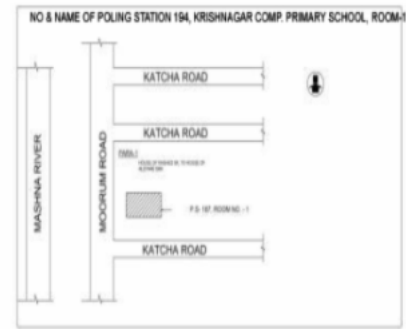

Key MAP View