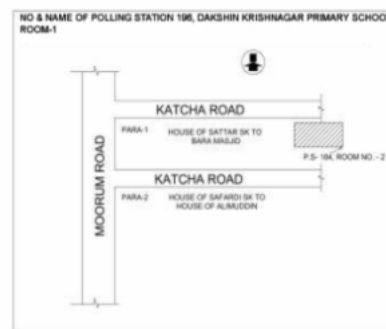

নির্বাচক নিবন্ধন আধিকারিকের স্বাক্ষর

Nazri Naksha

Google Map View

Polling Station Building Front View

Polling Station Front View

Cad View

Key MAP View

1 নাম : আবু কালাম পিতার নাম : হেঃ শোহুর আলি বাড়ির নং : n0024 বয়স : 29 লিঙ্গ : পুরুষ	WRI1735539 ফটো উপলব্ধ	2 নাম : সাদাম সেখ পিতার নাম : আফসার আলি বাড়ির নং : N0009 বয়স : 30 লিঙ্গ : পুরুষ	WRI1808591 ফটো উপলব্ধ	3 নাম : জাহাঙ্গির সেখ পিতার নাম : মোজিবুর বাড়ির নং : N0009 বয়স : 27 লিঙ্গ : পুরুষ	WRI1808609 ফটো উপলব্ধ
4 নাম : আরেফা খাতুন পিতার নাম : মেরাজ সেখ বাড়ির নং : N0033 বয়স : 26 লিঙ্গ : মহিলা	WRI1808633 ফটো উপলব্ধ	5 নাম : সেলিম সেখ পিতার নাম : মাজিদুল সেখ বাড়ির নং : n0070 বয়স : 38 লিঙ্গ : পুরুষ	WRI0968719 ফটো উপলব্ধ	6 নাম : ফিরোজ সেখ পিতার নাম : নইমুদ্দিন সেখ বাড়ির নং : N0003 বয়স : 32 লিঙ্গ : পুরুষ	WRI1799238 ফটো উপলব্ধ
7 নাম : সীমা খাতুন পিতার নাম : মোঃ ফাইজুদ্দিন সেখ বাড়ির নং : N0069 বয়স : 27 লিঙ্গ : মহিলা	WRI1799402 ফটো উপলব্ধ	8 নাম : জেলখা বিবি স্বামীর নাম : মানসুর সেখ বাড়ির নং : n0069 বয়স : 47 লিঙ্গ : মহিলা	BZB1540129 ফটো উপলব্ধ	9 নাম : নাসিমুদ্দিন সেখ পিতার নাম : ফাইজুদ্দিন সেখ বাড়ির নং : n0069 বয়স : 51 লিঙ্গ : পুরুষ	BZB1540244 ফটো উপলব্ধ
10 নাম : মোঃ আমিনুল ইসলাম পিতার নাম : ফাইজুদ্দিন সেখ বাড়ির নং : n0069 বয়স : 37 লিঙ্গ : পুরুষ	WRI0687624 ফটো উপলব্ধ	11 নাম : সাবিনা ইয়াসমিন পিতার নাম : ফাইজুদ্দিন সেখ বাড়ির নং : n0069 বয়স : 33 লিঙ্গ : মহিলা	WRI1148782 ফটো উপলব্ধ	12 নাম : নুরুল সেখ পিতার নাম : আসরাফুল সেখ বাড়ির নং : n0008 বয়স : 35 লিঙ্গ : পুরুষ	WRI0688895 ফটো উপলব্ধ
13 নাম : মোরজেম সেখ পিতার নাম : আসরাফুল সেখ বাড়ির নং : n0008 বয়স : 39 লিঙ্গ : পুরুষ	BZB2772812 ফটো উপলব্ধ	14 নাম : সাইনাবি বিবি স্বামীর নাম : আজিবুল সেখ বাড়ির নং : n0003 বয়স : 35 লিঙ্গ : মহিলা	WRI0968677 ফটো উপলব্ধ	15 নাম : নুর ইসলাম পিতার নাম : মোসলেম সেখ বাড়ির নং : n0003 বয়স : 36 লিঙ্গ : পুরুষ	WRI1148543 ফটো উপলব্ধ
16 নাম : মোস্তফা সেখ পিতার নাম : নইমুদ্দিন সেখ বাড়ির নং : n0003 বয়স : 35 লিঙ্গ : মহিলা	WRI0968180 ফটো উপলব্ধ	17 নাম : মোঃ আজিবুল সেখ পিতার নাম : নইমুদ্দিন সেখ বাড়ির নং : n0003 বয়স : 39 লিঙ্গ : পুরুষ	BZB2697415 ফটো উপলব্ধ	18 নাম : সায়েমা বিবি স্বামীর নাম : জিয়াউল সেখ বাড়ির নং : n0003 বয়স : 45 লিঙ্গ : মহিলা	BZB2767192 ফটো উপলব্ধ
19 নাম : জিয়াউল সেখ পিতার নাম : নইমুদ্দিন সেখ বাড়ির নং : n0003 বয়স : 42 লিঙ্গ : পুরুষ	BZB2511970 ফটো উপলব্ধ	20 নাম : মানসুর সেখ পিতার নাম : ফাইজুদ্দিন সেখ বাড়ির নং : n0069 বয়স : 53 লিঙ্গ : পুরুষ	WB/08/050/510470 ফটো উপলব্ধ	21 নাম : মাহমুদা বিবি স্বামীর নাম : ফাইজুদ্দিন সেখ বাড়ির নং : n0069 বয়স : 71 লিঙ্গ : মহিলা	WB/08/050/510469 ফটো উপলব্ধ
22 নাম : আব্দুল বারিক পিতার নাম : আব্দুল গোফুর সেখ বাড়ির নং : n0068 বয়স : 34 লিঙ্গ : পুরুষ	WRI1148865 ফটো উপলব্ধ	23 নাম : মো ইসাহক সেখ পিতার নাম : হজরত আলী সেখ বাড়ির নং : n0068 বয়স : 46 লিঙ্গ : পুরুষ	BZB2511806 ফটো উপলব্ধ	24 নাম : রাবেয়া বিবি স্বামীর নাম : আবদুল গোফুর বাড়ির নং : n0068 বয়স : 71 লিঙ্গ : মহিলা	WB/08/050/510458 ফটো উপলব্ধ
25 নাম : সোনাভান বিবি স্বামীর নাম : হজরত সেখ বাড়ির নং : n0068 বয়স : 63 লিঙ্গ : মহিলা	BZB1540202 ফটো উপলব্ধ	26 নাম : মেহেনুর খাতুন স্বামীর নাম : মোরজেম সেখ বাড়ির নং : n0068 বয়স : 37 লিঙ্গ : মহিলা	WRI0688663 ফটো উপলব্ধ	27 নাম : মরজেম সেখ পিতার নাম : আব্দুল গোফুর বাড়ির নং : n0068 বয়স : 50 লিঙ্গ : পুরুষ	WRI2693430 ফটো উপলব্ধ
28 নাম : পারুল খাতুন স্বামীর নাম : রাকিবুল সেখ বাড়ির নং : N0044 বয়স : 26 লিঙ্গ : মহিলা	WRI1799410 ফটো উপলব্ধ	29 নাম : জাহানারা বিবি স্বামীর নাম : ভাজু সেখ বাড়ির নং : n0173 বয়স : 50 লিঙ্গ : মহিলা	WRI0968354 ফটো উপলব্ধ	30 নাম : ফারমান সেখ পিতার নাম : আমজেদ সেখ বাড়ির নং : n0020 বয়স : 39 লিঙ্গ : পুরুষ	BZB2772887 ফটো উপলব্ধ