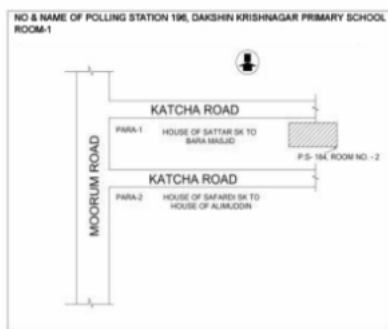

নির্বাচক নিবন্ধন আধিকারিকের স্বাক্ষর

Nazri Naksha

Google Map View

Polling Station Building Front View

Polling Station Front View

Cad View

Key MAP View

1 নাম : আবু কালাম পিতার নাম : হেঃ শোহুর আলি বাড়ির নং : n0024 বয়স : 29 লিঙ্গ : পুরুষ	WRI1735539 ফটো উপলব্ধ	2 নাম : সাদাম সেখ পিতার নাম : আফসার আলি বাড়ির নং : N0009 বয়স : 30 লিঙ্গ : পুরুষ	WRI1808591 ফটো উপলব্ধ	3 নাম : জাহাঙ্গির সেখ পিতার নাম : মোজিবুর বাড়ির নং : N0009 বয়স : 27 লিঙ্গ : পুরুষ	WRI1808609 ফটো উপলব্ধ
4 নাম : আরেফা খাতুন পিতার নাম : মেরাজ সেখ বাড়ির নং : N0033 বয়স : 26 লিঙ্গ : মহিলা	WRI1808633 ফটো উপলব্ধ	5 নাম : সেলিম সেখ পিতার নাম : মাজিদুল সেখ বাড়ির নং : n0070 বয়স : 38 লিঙ্গ : পুরুষ	WRI0968719 ফটো উপলব্ধ	6 নাম : ফিরোজ সেখ পিতার নাম : নইমুদ্দিন সেখ বাড়ির নং : N0003 বয়স : 32 লিঙ্গ : পুরুষ	WRI1799238 ফটো উপলব্ধ
7 নাম : সীমা খাতুন পিতার নাম : মোঃ ফাইজুদ্দিন সেখ বাড়ির নং : N0069 বয়স : 27 লিঙ্গ : মহিলা	WRI1799402 ফটো উপলব্ধ	8 নাম : জেলখা বিবি স্বামীর নাম : মানসুর সেখ বাড়ির নং : n0069 বয়স : 47 লিঙ্গ : মহিলা	BZB1540129 ফটো উপলব্ধ	9 নাম : নাসিমুদ্দিন সেখ পিতার নাম : ফাইজুদ্দিন সেখ বাড়ির নং : n0069 বয়স : 51 লিঙ্গ : পুরুষ	BZB1540244 ফটো উপলব্ধ
10 নাম : মোঃ আমিনুল ইসলাম পিতার নাম : ফাইজুদ্দিন সেখ বাড়ির নং : n0069 বয়স : 37 লিঙ্গ : পুরুষ	WRI0687624 ফটো উপলব্ধ	11 নাম : সাবিনা ইয়াসমিন পিতার নাম : ফাইজুদ্দিন সেখ বাড়ির নং : n0069 বয়স : 33 লিঙ্গ : মহিলা	WRI1148782 ফটো উপলব্ধ	12 নাম : নুরুল সেখ পিতার নাম : আসরাফুল সেখ বাড়ির নং : n0008 বয়স : 35 লিঙ্গ : পুরুষ	WRI0688895 ফটো উপলব্ধ
13 নাম : মোরজেম সেখ পিতার নাম : আসরাফুল সেখ বাড়ির নং : n0008 বয়স : 39 লিঙ্গ : পুরুষ	BZB2772812 ফটো উপলব্ধ	14 নাম : সাইনাবি বিবি স্বামীর নাম : আজিবুল সেখ বাড়ির নং : n0003 বয়স : 35 লিঙ্গ : মহিলা	WRI0968677 ফটো উপলব্ধ	15 নাম : নুর ইসলাম পিতার নাম : মোসলেম সেখ বাড়ির নং : n0003 বয়স : 36 লিঙ্গ : পুরুষ	WRI1148543 ফটো উপলব্ধ
16 নাম : মোস্তফা সেখ পিতার নাম : নইমুদ্দিন সেখ বাড়ির নং : n0003 বয়স : 35 লিঙ্গ : মহিলা	WRI0968180 ফটো উপলব্ধ	17 নাম : মোঃ আজিবুল সেখ পিতার নাম : নইমুদ্দিন সেখ বাড়ির নং : n0003 বয়স : 39 লিঙ্গ : পুরুষ	BZB2697415 ফটো উপলব্ধ	18 নাম : সায়েমা বিবি স্বামীর নাম : জিয়াউল সেখ বাড়ির নং : n0003 বয়স : 45 লিঙ্গ : মহিলা	BZB2767192 ফটো উপলব্ধ
19 নাম : জিয়াউল সেখ পিতার নাম : নইমুদ্দিন সেখ বাড়ির নং : n0003 বয়স : 42 লিঙ্গ : পুরুষ	BZB2511970 ফটো উপলব্ধ	20 নাম : মানসুর সেখ পিতার নাম : ফাইজুদ্দিন সেখ বাড়ির নং : n0069 বয়স : 53 লিঙ্গ : পুরুষ	WB/08/050/510470 ফটো উপলব্ধ	21 নাম : মাহমুদা বিবি স্বামীর নাম : ফাইজুদ্দিন সেখ বাড়ির নং : n0069 বয়স : 71 লিঙ্গ : মহিলা	WB/08/050/510469 ফটো উপলব্ধ
22 নাম : আব্দুল বারিক পিতার নাম : আব্দুল গোফুর সেখ বাড়ির নং : n0068 বয়স : 34 লিঙ্গ : পুরুষ	WRI1148865 ফটো উপলব্ধ	23 নাম : মো ইসাহক সেখ পিতার নাম : হজরত আলী সেখ বাড়ির নং : n0068 বয়স : 46 লিঙ্গ : পুরুষ	BZB2511806 ফটো উপলব্ধ	24 নাম : রাবেয়া বিবি স্বামীর নাম : আবদুল গোফুর বাড়ির নং : n0068 বয়স : 71 লিঙ্গ : মহিলা	WB/08/050/510458 ফটো উপলব্ধ
25 নাম : সোনাভান বিবি স্বামীর নাম : হজরত সেখ বাড়ির নং : n0068 বয়স : 63 লিঙ্গ : মহিলা	BZB1540202 ফটো উপলব্ধ	26 নাম : মেহেনুর খাতুন স্বামীর নাম : মোরজেম সেখ বাড়ির নং : n0068 বয়স : 37 লিঙ্গ : মহিলা	WRI0688663 ফটো উপলব্ধ	27 নাম : মরজেম সেখ পিতার নাম : আব্দুল গোফুর বাড়ির নং : n0068 বয়স : 50 লিঙ্গ : পুরুষ	WRI2693430 ফটো উপলব্ধ
28 নাম : পারুল খাতুন স্বামীর নাম : রাকিবুল সেখ বাড়ির নং : N0044 বয়স : 26 লিঙ্গ : মহিলা	WRI1799410 ফটো উপলব্ধ	29 নাম : জাহানারা বিবি স্বামীর নাম : ভাজু সেখ বাড়ির নং : n0173 বয়স : 50 লিঙ্গ : মহিলা	WRI0968354 ফটো উপলব্ধ	30 নাম : ফারমান সেখ পিতার নাম : আমজেদ সেখ বাড়ির নং : n0020 বয়স : 39 লিঙ্গ : পুরুষ	BZB2772887 ফটো উপলব্ধ