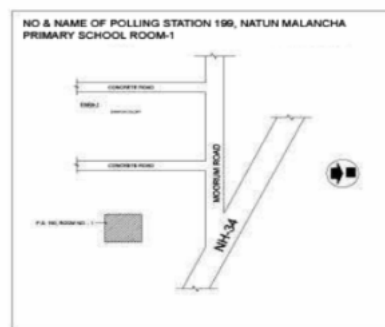

নির্বাচক নিবন্ধন আধিকারিকের স্বাক্ষর

Nazri Naksha

Google Map View

Polling Station Building Front View

Polling Station Front View

Cad View

Key MAP View

1 নাম : মজিবুর রহমান পিতার নাম: বাবুল সেখ বাড়ির নং : n0035 বয়স : 54 লিঙ্গ : পুরুষ	WRI1959121 ফটো উপলব্ধ	2 নাম : আনুয়ারা বেওয়া স্বামীর নাম: বাবুল সেখ বাড়ির নং : n0035 বয়স : 71 লিঙ্গ : মহিলা	WB/08/050/513447 ফটো উপলব্ধ	3 নাম : সেলিনা বিবি স্বামীর নাম: রেজাউল করিম বাড়ির নং : n0035 বয়স : 37 লিঙ্গ : মহিলা	WRI1323997 ফটো উপলব্ধ
4 নাম : সাফিকুর রহমান স্বামীর নাম: আজিমুদ্দিন সেখ বাড়ির নং : n0035 বয়স : 36 লিঙ্গ : মহিলা	WRI1223882 ফটো উপলব্ধ	5 নাম : আজিমুদ্দিন সেখ পিতার নাম: হামিদ সেখ বাড়ির নং : n0035 বয়স : 40 লিঙ্গ : পুরুষ	WRI1223627 ফটো উপলব্ধ	6 নাম : তুলু বিবি স্বামীর নাম: বাবুল সেখ বাড়ির নং : n0035 বয়স : 46 লিঙ্গ : মহিলা	WRI1324367 ফটো উপলব্ধ
7 নাম : আশরাফুল হক পিতার নাম: বাবুল সেখ বাড়ির নং : n0035 বয়স : 29 লিঙ্গ : পুরুষ	WRI1568393 ফটো উপলব্ধ	8 নাম : বাবুল সেখ পিতার নাম: হামিদ সেখ বাড়ির নং : n0035 বয়স : 31 লিঙ্গ : পুরুষ	BZB2773042 ফটো উপলব্ধ	9 নাম : সাবির সেখ পিতার নাম: ফিরোজ সেখ বাড়ির নং : n0035 বয়স : 33 লিঙ্গ : পুরুষ	WRI1223676 ফটো উপলব্ধ
10 নাম : মো রেজাউল করিম পিতার নাম: মজিবুর রহমান বাড়ির নং : n0035 বয়স : 39 লিঙ্গ : পুরুষ	BZB2584985 ফটো উপলব্ধ	11 নাম : সাউদ সেখ পিতার নাম: সাকির সেখ বাড়ির নং : n0054 বয়স : 31 লিঙ্গ : পুরুষ	WRI1568211 ফটো উপলব্ধ	12 নাম : দাউদ সেখ পিতার নাম: সাকির সেখ বাড়ির নং : n0054 বয়স : 33 লিঙ্গ : পুরুষ	WRI1324250 ফটো উপলব্ধ
13 নাম : মীনা বিবি স্বামীর নাম: সাকির সেখ বাড়ির নং : n0054 বয়স : 49 লিঙ্গ : মহিলা	WRI1959238 ফটো উপলব্ধ	14 নাম : আজফারুল সেখ পিতার নাম: আফসার সেখ বাড়ির নং : n0054 বয়স : 33 লিঙ্গ : পুরুষ	WRI1324169 ফটো উপলব্ধ	15 নাম : ফিরদৌসী বিবি স্বামীর নাম: মতিউর মোমিন বাড়ির নং : n0036 বয়স : 47 লিঙ্গ : মহিলা	BZB2236131 ফটো উপলব্ধ
16 নাম : আশরাফুল হক পিতার নাম: জোনাব বাড়ির নং : n0179 বয়স : 54 লিঙ্গ : পুরুষ	BZB1411404 ফটো উপলব্ধ	17 নাম : মজিবুর পিতার নাম: জোনাব বাড়ির নং : n0175 বয়স : 51 লিঙ্গ : পুরুষ	WB/08/050/516115 ফটো উপলব্ধ	18 নাম : জাহানুর বিবি স্বামীর নাম: আব্দুল কুদ্দুস বাড়ির নং : n0130 বয়স : 75 লিঙ্গ : মহিলা	WB/08/050/513464 ফটো উপলব্ধ
19 নাম : আব্দুল কুদ্দুস পিতার নাম: জবেদআলী বাড়ির নং : n0130 বয়স : 78 লিঙ্গ : পুরুষ	WB/08/050/513463 ফটো উপলব্ধ	20 নাম : সাহিনা বিবি স্বামীর নাম: জোহোরুল সেখ বাড়ির নং : n0126 বয়স : 30 লিঙ্গ : মহিলা	WRI1568427 ফটো উপলব্ধ	21 নাম : জোহোরুল সেখ পিতার নাম: আব্দুল বারিক বাড়ির নং : n0126 বয়স : 34 লিঙ্গ : পুরুষ	WRI1223734 ফটো উপলব্ধ
22 নাম : মীরা বিবি স্বামীর নাম: আব্দুল বারিক বাড়ির নং : n0126 বয়স : 56 লিঙ্গ : মহিলা	WRI1959352 ফটো উপলব্ধ	23 নাম : সাালেমা বিবি স্বামীর নাম: বেগম বেওয়া বাড়ির নং : n0122 বয়স : 43 লিঙ্গ : মহিলা	BZB2236008 ফটো উপলব্ধ	24 নাম : আসমা বিবি স্বামীর নাম: আব্দুল বারিক বাড়ির নং : n0088 বয়স : 49 লিঙ্গ : মহিলা	WRI1958974 ফটো উপলব্ধ
25 নাম : রুমা বিবি স্বামীর নাম: কেতাবুল সেখ বাড়ির নং : n0079 বয়স : 37 লিঙ্গ : মহিলা	WRI0970350 ফটো উপলব্ধ	26 নাম : রকিয়া বিবি স্বামীর নাম: রকুম সেখ বাড়ির নং : n0079 বয়স : 66 লিঙ্গ : মহিলা	BZB1536689 ফটো উপলব্ধ	27 নাম : আতাউর মোমিন পিতার নাম: এরফান মোমিন বাড়ির নং : n0036 বয়স : 50 লিঙ্গ : পুরুষ	WB/08/050/513630 ফটো উপলব্ধ
28 নাম : হাসিনা বিবি স্বামীর নাম: আতাউর মোমিন বাড়ির নং : n0036 বয়স : 42 লিঙ্গ : মহিলা	BZB2236479 ফটো উপলব্ধ	29 নাম : নাসিমা খাতুন স্বামীর নাম: মোকলেসুর সেখ বাড়ির নং : এন0088 বয়স : 30 লিঙ্গ : মহিলা	WRI1861673 ফটো উপলব্ধ	30 নাম : কাদের হোসেন পিতার নাম: নরেন্দ্র সেখ বাড়ির নং : এন0183 বয়স : 30 লিঙ্গ : পুরুষ	WRI1861681 ফটো উপলব্ধ