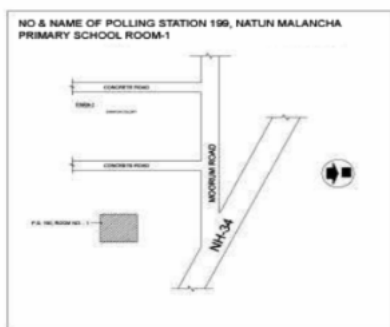

নির্বাচক নিবন্ধন আধিকারিকের স্বাক্ষর

Nazri Naksha

Google Map View

Polling Station Building Front View

Polling Station Front View

Cad View

Key MAP View

1 নাম : মজিবুর রহমান পিতার নাম: বাবুল সেখ বাড়ির নং : n0035 বয়স : 54 লিঙ্গ : পুরুষ	WRI1959121 ফটো উপলব্ধ	2 নাম : আনুয়ারা বেওয়া স্বামীর নাম: বাবুল সেখ বাড়ির নং : n0035 বয়স : 71 লিঙ্গ : মহিলা	WB/08/050/513447 ফটো উপলব্ধ	3 নাম : সেলিনা বিবি স্বামীর নাম: রেজাউল করিম বাড়ির নং : n0035 বয়স : 37 লিঙ্গ : মহিলা	WRI1323997 ফটো উপলব্ধ
4 নাম : সাফিকুর রহমান স্বামীর নাম: আজিমুদ্দিন সেখ বাড়ির নং : n0035 বয়স : 36 লিঙ্গ : মহিলা	WRI1223882 ফটো উপলব্ধ	5 নাম : আজিমুদ্দিন সেখ পিতার নাম: হামিদ সেখ বাড়ির নং : n0035 বয়স : 40 লিঙ্গ : পুরুষ	WRI1223627 ফটো উপলব্ধ	6 নাম : তুলু বিবি স্বামীর নাম: বাবুল সেখ বাড়ির নং : n0035 বয়স : 46 লিঙ্গ : মহিলা	WRI1324367 ফটো উপলব্ধ
7 নাম : আশরাফুল হক পিতার নাম: বাবুল সেখ বাড়ির নং : n0035 বয়স : 29 লিঙ্গ : পুরুষ	WRI1568393 ফটো উপলব্ধ	8 নাম : বাবুল সেখ পিতার নাম: হামিদ সেখ বাড়ির নং : n0035 বয়স : 31 লিঙ্গ : পুরুষ	BZB2773042 ফটো উপলব্ধ	9 নাম : সাবির সেখ পিতার নাম: ফিরোজ সেখ বাড়ির নং : n0035 বয়স : 33 লিঙ্গ : পুরুষ	WRI1223676 ফটো উপলব্ধ
10 নাম : মো রেজাউল করিম পিতার নাম: মজিবুর রহমান বাড়ির নং : n0035 বয়স : 39 লিঙ্গ : পুরুষ	BZB2584985 ফটো উপলব্ধ	11 নাম : সাউদ সেখ পিতার নাম: সাকির সেখ বাড়ির নং : n0054 বয়স : 31 লিঙ্গ : পুরুষ	WRI1568211 ফটো উপলব্ধ	12 নাম : দাউদ সেখ পিতার নাম: সাকির সেখ বাড়ির নং : n0054 বয়স : 33 লিঙ্গ : পুরুষ	WRI1324250 ফটো উপলব্ধ
13 নাম : মীনা বিবি স্বামীর নাম: সাকির সেখ বাড়ির নং : n0054 বয়স : 49 লিঙ্গ : মহিলা	WRI1959238 ফটো উপলব্ধ	14 নাম : আজফারুল সেখ পিতার নাম: আফসার সেখ বাড়ির নং : n0054 বয়স : 33 লিঙ্গ : পুরুষ	WRI1324169 ফটো উপলব্ধ	15 নাম : ফিরদৌসী বিবি স্বামীর নাম: মতিউর মোমিন বাড়ির নং : n0036 বয়স : 47 লিঙ্গ : মহিলা	BZB2236131 ফটো উপলব্ধ
16 নাম : আশরাফুল হক পিতার নাম: জোনাব বাড়ির নং : n0179 বয়স : 54 লিঙ্গ : পুরুষ	BZB1411404 ফটো উপলব্ধ	17 নাম : মজিবুর পিতার নাম: জোনাব বাড়ির নং : n0175 বয়স : 51 লিঙ্গ : পুরুষ	WB/08/050/516115 ফটো উপলব্ধ	18 নাম : জাহানুর বিবি স্বামীর নাম: আব্দুল কুদ্দুস বাড়ির নং : n0130 বয়স : 75 লিঙ্গ : মহিলা	WB/08/050/513464 ফটো উপলব্ধ
19 নাম : আব্দুল কুদ্দুস পিতার নাম: জবেদআলী বাড়ির নং : n0130 বয়স : 78 লিঙ্গ : পুরুষ	WB/08/050/513463 ফটো উপলব্ধ	20 নাম : সাহিনা বিবি স্বামীর নাম: জোহোরুল সেখ বাড়ির নং : n0126 বয়স : 30 লিঙ্গ : মহিলা	WRI1568427 ফটো উপলব্ধ	21 নাম : জোহোরুল সেখ পিতার নাম: আব্দুল বারিক বাড়ির নং : n0126 বয়স : 34 লিঙ্গ : পুরুষ	WRI1223734 ফটো উপলব্ধ
22 নাম : মীরা বিবি স্বামীর নাম: আব্দুল বারিক বাড়ির নং : n0126 বয়স : 56 লিঙ্গ : মহিলা	WRI1959352 ফটো উপলব্ধ	23 নাম : সাালেমা বিবি স্বামীর নাম: বেগম বেওয়া বাড়ির নং : n0122 বয়স : 43 লিঙ্গ : মহিলা	BZB2236008 ফটো উপলব্ধ	24 নাম : আসমা বিবি স্বামীর নাম: আব্দুল বারিক বাড়ির নং : n0088 বয়স : 49 লিঙ্গ : মহিলা	WRI1958974 ফটো উপলব্ধ
25 নাম : রুমা বিবি স্বামীর নাম: কেতাবুল সেখ বাড়ির নং : n0079 বয়স : 37 লিঙ্গ : মহিলা	WRI0970350 ফটো উপলব্ধ	26 নাম : রকিয়া বিবি স্বামীর নাম: রকুম সেখ বাড়ির নং : n0079 বয়স : 66 লিঙ্গ : মহিলা	BZB1536689 ফটো উপলব্ধ	27 নাম : আতাউর মোমিন পিতার নাম: এরফান মোমিন বাড়ির নং : n0036 বয়স : 50 লিঙ্গ : পুরুষ	WB/08/050/513630 ফটো উপলব্ধ
28 নাম : হাসিনা বিবি স্বামীর নাম: আতাউর মোমিন বাড়ির নং : n0036 বয়স : 42 লিঙ্গ : মহিলা	BZB2236479 ফটো উপলব্ধ	29 নাম : নাসিমা খাতুন স্বামীর নাম: মোকলেসুর সেখ বাড়ির নং : এন0088 বয়স : 30 লিঙ্গ : মহিলা	WRI1861673 ফটো উপলব্ধ	30 নাম : কাদের হোসেন পিতার নাম: নরেন্দ্র সেখ বাড়ির নং : এন0183 বয়স : 30 লিঙ্গ : পুরুষ	WRI1861681 ফটো উপলব্ধ