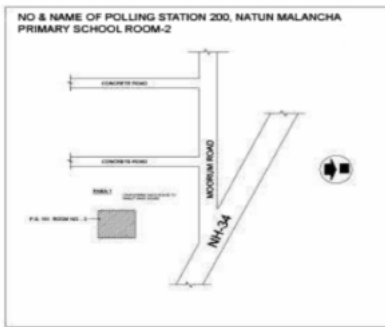

নির্বাচক নিবন্ধন আধিকারিকের স্বাক্ষর

Nazri Naksha

Google Map View

Polling Station Building Front View

Polling Station Front View

Cad View

Key MAP View

1 নাম : লালবানু বিবি স্বামীর নাম: মোকলেসুর সেখ বাড়ির নং : n0115 বয়স : 34 লিঙ্গ : মহিলা	WRI1150010 ফটো উপলব্ধ	2 নাম : হুসেন সেখ পিতার নাম: রাশেদ সেখ বাড়ির নং : n0093 বয়স : 32 লিঙ্গ : পুরুষ	WRI1324706 ফটো উপলব্ধ	3 নাম : রেকসোনা বিবি স্বামীর নাম: হুসেন সেখ বাড়ির নং : n0093 বয়স : 30 লিঙ্গ : মহিলা	WRI1324722 ফটো উপলব্ধ
4 নাম : নুরেসা খাতুন পিতার নাম: নইমুদ্দিন সেখ বাড়ির নং : n0089 বয়স : 29 লিঙ্গ : মহিলা	WRI1568617 ফটো উপলব্ধ	5 নাম : সাদেকুল সেখ পিতার নাম: কেরাউল সেখ বাড়ির নং : n0089 বয়স : 30 লিঙ্গ : পুরুষ	WRI1568625 ফটো উপলব্ধ	6 নাম : আঙ্গুরা বিবি স্বামীর নাম: এক্রামুল হক বাড়ির নং : n0089 বয়স : 36 লিঙ্গ : মহিলা	WRI0970749 ফটো উপলব্ধ
7 নাম : এক্রামুল হক পিতার নাম: সোহরাব সেখ বাড়ির নং : n0089 বয়স : 38 লিঙ্গ : পুরুষ	WRI0970756 ফটো উপলব্ধ	8 নাম : জামিরুল সেখ পিতার নাম: সোহরাব সেখ বাড়ির নং : n0089 বয়স : 43 লিঙ্গ : পুরুষ	WRI0697011 ফটো উপলব্ধ	9 নাম : জেলোখা খাতুন স্বামীর নাম: রবিউল সেখ বাড়ির নং : n0089 বয়স : 29 লিঙ্গ : মহিলা	WRI1662592 ফটো উপলব্ধ
10 নাম : আনন্দ দাস পিতার নাম: সাখুচন্দ্র দাস বাড়ির নং : n0058 বয়স : 37 লিঙ্গ : পুরুষ	WRI0805317 ফটো উপলব্ধ	11 নাম : সিমা দাস স্বামীর নাম: আনন্দ দাস বাড়ির নং : n0058 বয়স : 36 লিঙ্গ : মহিলা	WRI0805200 ফটো উপলব্ধ	12 নাম : আনকেরা খাতুন পিতার নাম: নুরনবি সেখ বাড়ির নং : n0105 বয়স : 31 লিঙ্গ : মহিলা	WRI1568575 ফটো উপলব্ধ
13 নাম : আনজেরা বিবি স্বামীর নাম: জাকির হোসেন বাড়ির নং : n0105 বয়স : 39 লিঙ্গ : মহিলা	BZB2768984 ফটো উপলব্ধ	14 নাম : জাকির পিতার নাম: ফরিজুদ্দিন বাড়ির নং : n0105 বয়স : 50 লিঙ্গ : পুরুষ	BZB1431832 ফটো উপলব্ধ	15 নাম : শরিফন বিবি স্বামীর নাম: ফরিজুদ্দিন বাড়ির নং : n0105 বয়স : 66 লিঙ্গ : মহিলা	BZB0908749 ফটো উপলব্ধ
16 নাম : মোরসালিম সেখ পিতার নাম: তোরাব আলি বাড়ির নং : n0067 বয়স : 30 লিঙ্গ : পুরুষ	WRI1568740 ফটো উপলব্ধ	17 নাম : আঙ্গুরা বিবি স্বামীর নাম: তোরাব আলি বাড়ির নং : n0067 বয়স : 30 লিঙ্গ : মহিলা	BZB2513737 ফটো উপলব্ধ	18 নাম : তোরাবআলি পিতার নাম: নেজামুদ্দিন বাড়ির নং : n0067 বয়স : 64 লিঙ্গ : পুরুষ	BZB0908830 ফটো উপলব্ধ
19 নাম : অলোকা বেওয়া স্বামীর নাম: সাজ্জাদ বাড়ির নং : n0187 বয়স : 76 লিঙ্গ : মহিলা	BZB1407394 ফটো উপলব্ধ	20 নাম : সাইফুদ্দিন মোমিন পিতার নাম: মুশলিম বাড়ির নং : n0174 বয়স : 66 লিঙ্গ : পুরুষ	BZB2513778 ফটো উপলব্ধ	21 নাম : আসমা বিবি স্বামীর নাম: মহিরুদ্দিন বাড়ির নং : n0166 বয়স : 64 লিঙ্গ : মহিলা	BZB1432095 ফটো উপলব্ধ
22 নাম : ডালিম সেখ পিতার নাম: আনসুর সেখ বাড়ির নং : n0091 বয়স : 30 লিঙ্গ : পুরুষ	WRI1465046 ফটো উপলব্ধ	23 নাম : টগরী খাতুন স্বামীর নাম: হুমায়ুন কবির বাড়ির নং : n0090 বয়স : 30 লিঙ্গ : মহিলা	WRI1465426 ফটো উপলব্ধ	24 নাম : আবুলহোসেন পিতার নাম: ফেরাজুদ্দিন বাড়ির নং : n0071 বয়স : 59 লিঙ্গ : পুরুষ	BZB1408392 ফটো উপলব্ধ
25 নাম : রিনা বিবি স্বামীর নাম: মজিবুর রহমান বাড়ির নং : n0071 বয়স : 41 লিঙ্গ : মহিলা	BZB2768885 ফটো উপলব্ধ	26 নাম : টগরী বিবি স্বামীর নাম: নিজরুল সেখ বাড়ির নং : n0069 বয়স : 39 লিঙ্গ : মহিলা	WRI0970608 ফটো উপলব্ধ	27 নাম : সামোদ সেখ পিতার নাম: নুর মহম্মাদ বাড়ির নং : n0069 বয়স : 66 লিঙ্গ : পুরুষ	BZB1407279 ফটো উপলব্ধ
28 নাম : ফিরদোশী বিবি স্বামীর নাম: নুরইসলাম বাড়ির নং : n0068 বয়স : 56 লিঙ্গ : মহিলা	BZB1410075 ফটো উপলব্ধ	29 নাম : অসিকুল সেখ পিতার নাম: রফিকুল আলম বাড়ির নং : n0062 বয়স : 33 লিঙ্গ : পুরুষ	WRI1465012 ফটো উপলব্ধ	30 নাম : রফিকুল আলম পিতার নাম: রিয়াজুদ্দিন বাড়ির নং : n0062 বয়স : 61 লিঙ্গ : পুরুষ	BZB1431709 ফটো উপলব্ধ