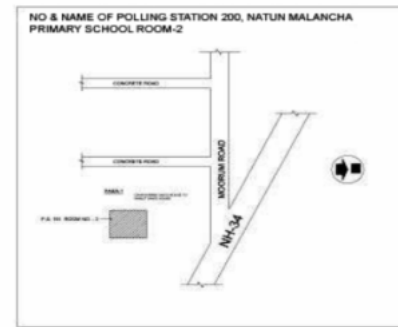

নির্বাচক নিবন্ধন আধিকারিকের স্বাক্ষর

Nazri Naksha

Google Map View

Polling Station Building Front View

Polling Station Front View

Cad View

Key MAP View

1 নাম : লালবানু বিবি স্বামীর নাম: মোকলেসুর সেখ বাড়ির নং : n0115 বয়স : 34 লিঙ্গ : মহিলা	WRI1150010 ফটো উপলব্ধ	2 নাম : হুসেন সেখ পিতার নাম: রাশেদ সেখ বাড়ির নং : n0093 বয়স : 32 লিঙ্গ : পুরুষ	WRI1324706 ফটো উপলব্ধ	3 নাম : রেকসোনা বিবি স্বামীর নাম: হুসেন সেখ বাড়ির নং : n0093 বয়স : 30 লিঙ্গ : মহিলা	WRI1324722 ফটো উপলব্ধ
4 নাম : নুরেসা খাতুন পিতার নাম: নইমুদ্দিন সেখ বাড়ির নং : n0089 বয়স : 29 লিঙ্গ : মহিলা	WRI1568617 ফটো উপলব্ধ	5 নাম : সাদেকুল সেখ পিতার নাম: কেরাউল সেখ বাড়ির নং : n0089 বয়স : 30 লিঙ্গ : পুরুষ	WRI1568625 ফটো উপলব্ধ	6 নাম : আঙ্গুরা বিবি স্বামীর নাম: এক্রামুল হক বাড়ির নং : n0089 বয়স : 36 লিঙ্গ : মহিলা	WRI0970749 ফটো উপলব্ধ
7 নাম : এক্রামুল হক পিতার নাম: সোহরাব সেখ বাড়ির নং : n0089 বয়স : 38 লিঙ্গ : পুরুষ	WRI0970756 ফটো উপলব্ধ	8 নাম : জামিরুল সেখ পিতার নাম: সোহরাব সেখ বাড়ির নং : n0089 বয়স : 43 লিঙ্গ : পুরুষ	WRI0697011 ফটো উপলব্ধ	9 নাম : জেলোখা খাতুন স্বামীর নাম: রবিউল সেখ বাড়ির নং : n0089 বয়স : 29 লিঙ্গ : মহিলা	WRI1662592 ফটো উপলব্ধ
10 নাম : আনন্দ দাস পিতার নাম: সাখুচন্দ্র দাস বাড়ির নং : n0058 বয়স : 37 লিঙ্গ : পুরুষ	WRI0805317 ফটো উপলব্ধ	11 নাম : সিমা দাস স্বামীর নাম: আনন্দ দাস বাড়ির নং : n0058 বয়স : 36 লিঙ্গ : মহিলা	WRI0805200 ফটো উপলব্ধ	12 নাম : আনকেরা খাতুন পিতার নাম: নুরনবি সেখ বাড়ির নং : n0105 বয়স : 31 লিঙ্গ : মহিলা	WRI1568575 ফটো উপলব্ধ
13 নাম : আনজেরা বিবি স্বামীর নাম: জাকির হোসেন বাড়ির নং : n0105 বয়স : 39 লিঙ্গ : মহিলা	BZB2768984 ফটো উপলব্ধ	14 নাম : জাকির পিতার নাম: ফরিজুদ্দিন বাড়ির নং : n0105 বয়স : 50 লিঙ্গ : পুরুষ	BZB1431832 ফটো উপলব্ধ	15 নাম : শরিফন বিবি স্বামীর নাম: ফরিজুদ্দিন বাড়ির নং : n0105 বয়স : 66 লিঙ্গ : মহিলা	BZB0908749 ফটো উপলব্ধ
16 নাম : মোরসালিম সেখ পিতার নাম: তোরাব আলি বাড়ির নং : n0067 বয়স : 30 লিঙ্গ : পুরুষ	WRI1568740 ফটো উপলব্ধ	17 নাম : আঙ্গুরা বিবি স্বামীর নাম: তোরাব আলি বাড়ির নং : n0067 বয়স : 30 লিঙ্গ : মহিলা	BZB2513737 ফটো উপলব্ধ	18 নাম : তোরাবআলি পিতার নাম: নেজামুদ্দিন বাড়ির নং : n0067 বয়স : 64 লিঙ্গ : পুরুষ	BZB0908830 ফটো উপলব্ধ
19 নাম : অলোকা বেওয়া স্বামীর নাম: সাজ্জাদ বাড়ির নং : n0187 বয়স : 76 লিঙ্গ : মহিলা	BZB1407394 ফটো উপলব্ধ	20 নাম : সাইফুদ্দিন মোমিন পিতার নাম: মুশলিম বাড়ির নং : n0174 বয়স : 66 লিঙ্গ : পুরুষ	BZB2513778 ফটো উপলব্ধ	21 নাম : আসমা বিবি স্বামীর নাম: মহিরুদ্দিন বাড়ির নং : n0166 বয়স : 64 লিঙ্গ : মহিলা	BZB1432095 ফটো উপলব্ধ
22 নাম : ডালিম সেখ পিতার নাম: আনসুর সেখ বাড়ির নং : n0091 বয়স : 30 লিঙ্গ : পুরুষ	WRI1465046 ফটো উপলব্ধ	23 নাম : টগরী খাতুন স্বামীর নাম: হুমায়ুন কবির বাড়ির নং : n0090 বয়স : 30 লিঙ্গ : মহিলা	WRI1465426 ফটো উপলব্ধ	24 নাম : আবুলহোসেন পিতার নাম: ফেরাজুদ্দিন বাড়ির নং : n0071 বয়স : 59 লিঙ্গ : পুরুষ	BZB1408392 ফটো উপলব্ধ
25 নাম : রিনা বিবি স্বামীর নাম: মজিবুর রহমান বাড়ির নং : n0071 বয়স : 41 লিঙ্গ : মহিলা	BZB2768885 ফটো উপলব্ধ	26 নাম : টগরী বিবি স্বামীর নাম: নিজরুল সেখ বাড়ির নং : n0069 বয়স : 39 লিঙ্গ : মহিলা	WRI0970608 ফটো উপলব্ধ	27 নাম : সামোদ সেখ পিতার নাম: নুর মহম্মাদ বাড়ির নং : n0069 বয়স : 66 লিঙ্গ : পুরুষ	BZB1407279 ফটো উপলব্ধ
28 নাম : ফিরদোশী বিবি স্বামীর নাম: নুরইসলাম বাড়ির নং : n0068 বয়স : 56 লিঙ্গ : মহিলা	BZB1410075 ফটো উপলব্ধ	29 নাম : অসিকুল সেখ পিতার নাম: রফিকুল আলম বাড়ির নং : n0062 বয়স : 33 লিঙ্গ : পুরুষ	WRI1465012 ফটো উপলব্ধ	30 নাম : রফিকুল আলম পিতার নাম: রিয়াজুদ্দিন বাড়ির নং : n0062 বয়স : 61 লিঙ্গ : পুরুষ	BZB1431709 ফটো উপলব্ধ