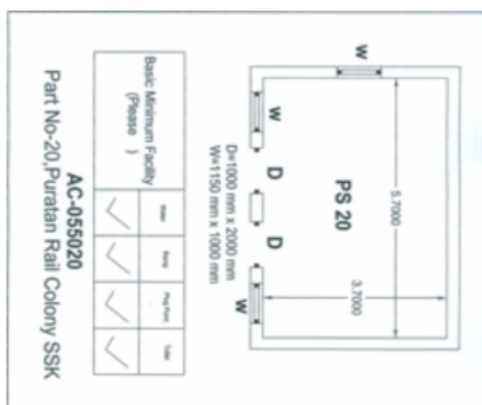

নির্বাচক নিবন্ধন আধিকারিকের স্বাক্ষর

Nazri Naksha

Google Map View

Polling Station Building Front View

Polling Station Front View

Cad View

Key MAP View

1 নাম : শিলা হালদার স্বামীর নাম: কৃষ্ণ হালদার বাড়ির নং : n0262 বয়স : 34 লিঙ্গ : মহিলা	WRI1249804 ফটো উপলব্ধ	2 নাম : বলরাম হালদার পিতার নাম: অরুণ হালদার বাড়ির নং : n0262 বয়স : 35 লিঙ্গ : পুরুষ	WRI0765560 ফটো উপলব্ধ	3 নাম : কৃষ্ণ হালদার পিতার নাম: অরুণ হালদার বাড়ির নং : n0262 বয়স : 41 লিঙ্গ : পুরুষ	BZB2627941 ফটো উপলব্ধ
4 নাম : অনিতা হালদার স্বামীর নাম: অরুণ হালদার বাড়ির নং : n0262 বয়স : 60 লিঙ্গ : মহিলা	BZB1254515 ফটো উপলব্ধ	5 নাম : অরুণ হালদার পিতার নাম: কুমুদ হালদার বাড়ির নং : n0262 বয়স : 75 লিঙ্গ : পুরুষ	BZB1254507 ফটো উপলব্ধ	6 নাম : সুরবালা হালদার স্বামীর নাম: কুমুদ চন্দ্র হালদার বাড়ির নং : n0262 বয়স : 83 লিঙ্গ : মহিলা	WRI1596493 ফটো উপলব্ধ
7 নাম : ভোলা হালদার পিতার নাম: নীলপদ হালদার বাড়ির নং : n0540 বয়স : 29 লিঙ্গ : পুরুষ	WRI1596345 ফটো উপলব্ধ	8 নাম : মনোরঞ্জন হালদার পিতার নাম: বাউ হালদার বাড়ির নং : n0538 বয়স : 68 লিঙ্গ : পুরুষ	WRI1596295 ফটো উপলব্ধ	9 নাম : অজয় হালদার পিতার নাম: মনোরঞ্জন হালদার বাড়ির নং : n0536 বয়স : 30 লিঙ্গ : পুরুষ	WRI1596287 ফটো উপলব্ধ
10 নাম : সত্যবান সরকার পিতার নাম: পানু সরকার বাড়ির নং : n0532 বয়স : 55 লিঙ্গ : পুরুষ	WRI1596253 ফটো উপলব্ধ	11 নাম : অর্চনা হালদার স্বামীর নাম: অর্জুন হালদার বাড়ির নং : n0529 বয়স : 47 লিঙ্গ : মহিলা	WRI1596212 ফটো উপলব্ধ	12 নাম : মনু হালদার পিতার নাম: বাধুগরাম হালদার বাড়ির নং : n0527 বয়স : 45 লিঙ্গ : পুরুষ	WRI1596170 ফটো উপলব্ধ
13 নাম : প্রদীপ সাহা পিতার নাম: রামনাথ সাহা বাড়ির নং : n0522 বয়স : 38 লিঙ্গ : পুরুষ	WRI1596139 ফটো উপলব্ধ	14 নাম : চম্পা বালু স্বামীর নাম: সুশীল বালু বাড়ির নং : n0520 বয়স : 33 লিঙ্গ : মহিলা	WRI1596121 ফটো উপলব্ধ	15 নাম : নারান হালদার পিতার নাম: মতি হালদার বাড়ির নং : n0515 বয়স : 69 লিঙ্গ : পুরুষ	WRI1596113 ফটো উপলব্ধ
16 নাম : ব্রজ হালদার পিতার নাম: পূর্ণ হালদার বাড়ির নং : n0504 বয়স : 68 লিঙ্গ : পুরুষ	WRI1595982 ফটো উপলব্ধ	17 নাম : পার্থ হালদার পিতার নাম: রবীন্দ্রনাথ হালদার বাড়ির নং : n0484 বয়স : 39 লিঙ্গ : পুরুষ	WRI1359074 ফটো উপলব্ধ	18 নাম : প্রদীপ হালদার পিতার নাম: পূর্ণ হালদার বাড়ির নং : n0473 বয়স : 42 লিঙ্গ : পুরুষ	WRI1595834 ফটো উপলব্ধ
19 নাম : সজিত বালু পিতার নাম: সুশীল বালু বাড়ির নং : n0468 বয়স : 39 লিঙ্গ : পুরুষ	WRI1595800 ফটো উপলব্ধ	20 নাম : আনন্দ হালদার পিতার নাম: গোড় হালদার বাড়ির নং : n0463 বয়স : 39 লিঙ্গ : পুরুষ	WRI1595784 ফটো উপলব্ধ	Q 21 নাম : শ্রীবাস হালদার পিতার নাম: আরাধন হালদার বাড়ির নং : বয়স : 31 লিঙ্গ : পুরুষ	WRI1498385 ফটো উপলব্ধ
22 নাম : দিলীপ হালদার পিতার নাম: আরাধন হালদার বাড়ির নং : n0460 বয়স : 30 লিঙ্গ : পুরুষ	WRI1595867 ফটো উপলব্ধ	23 নাম : রীনা হালদার স্বামীর নাম: আনন্দ হালদার বাড়ির নং : n0463 বয়স : 43 লিঙ্গ : মহিলা	WRI1692482 ফটো উপলব্ধ	24 নাম : সরস্বতী হালদার স্বামীর নাম: অরুণ হালদার বাড়ির নং : n0458 বয়স : 43 লিঙ্গ : মহিলা	WRI1692581 ফটো উপলব্ধ
25 নাম : কানন বালা হালদার স্বামীর নাম: মনোরঞ্জন হালদার বাড়ির নং : n0538 বয়স : 59 লিঙ্গ : মহিলা	WRI1692805 ফটো উপলব্ধ	26 নাম : পানু রায় পিতার নাম: দাহন বাড়ির নং : n0460 বয়স : 63 লিঙ্গ : পুরুষ	WRI1763358 ফটো উপলব্ধ	27 নাম : প্রদীপ হালদার পিতার নাম: ভূষণ হালদার বাড়ির নং : n0485 বয়স : 38 লিঙ্গ : পুরুষ	WRI1763275 ফটো উপলব্ধ
28 নাম : সনাতন হালদার পিতার নাম: সুশীল হালদার বাড়ির নং : n0899 বয়স : 32 লিঙ্গ : পুরুষ	WRI1784545 ফটো উপলব্ধ	29 নাম : নিতাই হালদার পিতার নাম: বিদ্যনাথ হালদার বাড়ির নং : n0885 বয়স : 29 লিঙ্গ : পুরুষ	WRI1805498 ফটো উপলব্ধ	30 নাম : উতশী হালদার স্বামীর নাম: বিশনাথ হালদার বাড়ির নং : n0643 বয়স : 43 লিঙ্গ : মহিলা	WRI1805357 ফটো উপলব্ধ