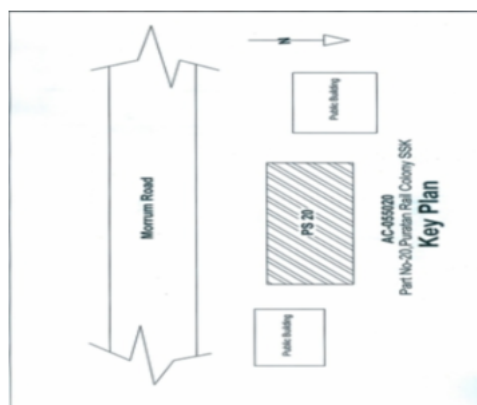

নির্বাচক নিবন্ধন আধিকারিকের স্বাক্ষর

Nazri Naksha

Google Map View

Polling Station Building Front View

Polling Station Front View

Cad View

Key MAP View

1 নাম : শিলা হালদার স্বামীর নাম: কৃষ্ণ হালদার বাড়ির নং : n0262 বয়স : 34 লিঙ্গ : মহিলা	WRI1249804 ফটো উপলব্ধ	2 নাম : বলরাম হালদার পিতার নাম: অরুণ হালদার বাড়ির নং : n0262 বয়স : 35 লিঙ্গ : পুরুষ	WRI0765560 ফটো উপলব্ধ	3 নাম : কৃষ্ণ হালদার পিতার নাম: অরুণ হালদার বাড়ির নং : n0262 বয়স : 41 লিঙ্গ : পুরুষ	BZB2627941 ফটো উপলব্ধ
4 নাম : অনিতা হালদার স্বামীর নাম: অরুণ হালদার বাড়ির নং : n0262 বয়স : 60 লিঙ্গ : মহিলা	BZB1254515 ফটো উপলব্ধ	5 নাম : অরুণ হালদার পিতার নাম: কুমুদ হালদার বাড়ির নং : n0262 বয়স : 75 লিঙ্গ : পুরুষ	BZB1254507 ফটো উপলব্ধ	6 নাম : সুরবালা হালদার স্বামীর নাম: কুমুদ চন্দ্র হালদার বাড়ির নং : n0262 বয়স : 83 লিঙ্গ : মহিলা	WRI1596493 ফটো উপলব্ধ
7 নাম : ভোলা হালদার পিতার নাম: নীলপদ হালদার বাড়ির নং : n0540 বয়স : 29 লিঙ্গ : পুরুষ	WRI1596345 ফটো উপলব্ধ	8 নাম : মনোরঞ্জন হালদার পিতার নাম: বাউ হালদার বাড়ির নং : n0538 বয়স : 68 লিঙ্গ : পুরুষ	WRI1596295 ফটো উপলব্ধ	9 নাম : অজয় হালদার পিতার নাম: মনোরঞ্জন হালদার বাড়ির নং : n0536 বয়স : 30 লিঙ্গ : পুরুষ	WRI1596287 ফটো উপলব্ধ
10 নাম : সত্যবান সরকার পিতার নাম: পানু সরকার বাড়ির নং : n0532 বয়স : 55 লিঙ্গ : পুরুষ	WRI1596253 ফটো উপলব্ধ	11 নাম : অর্চনা হালদার স্বামীর নাম: অর্জুন হালদার বাড়ির নং : n0529 বয়স : 47 লিঙ্গ : মহিলা	WRI1596212 ফটো উপলব্ধ	12 নাম : মনু হালদার পিতার নাম: বাধুগরাম হালদার বাড়ির নং : n0527 বয়স : 45 লিঙ্গ : পুরুষ	WRI1596170 ফটো উপলব্ধ
13 নাম : প্রদীপ সাহা পিতার নাম: রামনাথ সাহা বাড়ির নং : n0522 বয়স : 38 লিঙ্গ : পুরুষ	WRI1596139 ফটো উপলব্ধ	14 নাম : চম্পা বালু স্বামীর নাম: সুশীল বালু বাড়ির নং : n0520 বয়স : 33 লিঙ্গ : মহিলা	WRI1596121 ফটো উপলব্ধ	15 নাম : নারান হালদার পিতার নাম: মতি হালদার বাড়ির নং : n0515 বয়স : 69 লিঙ্গ : পুরুষ	WRI1596113 ফটো উপলব্ধ
16 নাম : ব্রজ হালদার পিতার নাম: পূর্ণ হালদার বাড়ির নং : n0504 বয়স : 68 লিঙ্গ : পুরুষ	WRI1595982 ফটো উপলব্ধ	17 নাম : পার্থ হালদার পিতার নাম: রবীন্দ্রনাথ হালদার বাড়ির নং : n0484 বয়স : 39 লিঙ্গ : পুরুষ	WRI1359074 ফটো উপলব্ধ	18 নাম : প্রদীপ হালদার পিতার নাম: পূর্ণ হালদার বাড়ির নং : n0473 বয়স : 42 লিঙ্গ : পুরুষ	WRI1595834 ফটো উপলব্ধ
19 নাম : সজিত বালু পিতার নাম: সুশীল বালু বাড়ির নং : n0468 বয়স : 39 লিঙ্গ : পুরুষ	WRI1595800 ফটো উপলব্ধ	20 নাম : আনন্দ হালদার পিতার নাম: গোড় হালদার বাড়ির নং : n0463 বয়স : 39 লিঙ্গ : পুরুষ	WRI1595784 ফটো উপলব্ধ	Q 21 নাম : শ্রীবাস হালদার পিতার নাম: আরাধন হালদার বাড়ির নং : বয়স : 31 লিঙ্গ : পুরুষ	WRI1498385 ফটো উপলব্ধ
22 নাম : দিলীপ হালদার পিতার নাম: আরাধন হালদার বাড়ির নং : n0460 বয়স : 30 লিঙ্গ : পুরুষ	WRI1595867 ফটো উপলব্ধ	23 নাম : রীনা হালদার স্বামীর নাম: আনন্দ হালদার বাড়ির নং : n0463 বয়স : 43 লিঙ্গ : মহিলা	WRI1692482 ফটো উপলব্ধ	24 নাম : সরস্বতী হালদার স্বামীর নাম: অরুণ হালদার বাড়ির নং : n0458 বয়স : 43 লিঙ্গ : মহিলা	WRI1692581 ফটো উপলব্ধ
25 নাম : কানন বালা হালদার স্বামীর নাম: মনোরঞ্জন হালদার বাড়ির নং : n0538 বয়স : 59 লিঙ্গ : মহিলা	WRI1692805 ফটো উপলব্ধ	26 নাম : পানু রায় পিতার নাম: দাহন বাড়ির নং : n0460 বয়স : 63 লিঙ্গ : পুরুষ	WRI1763358 ফটো উপলব্ধ	27 নাম : প্রদীপ হালদার পিতার নাম: ভূষণ হালদার বাড়ির নং : n0485 বয়স : 38 লিঙ্গ : পুরুষ	WRI1763275 ফটো উপলব্ধ
28 নাম : সনাতন হালদার পিতার নাম: সুশীল হালদার বাড়ির নং : n0899 বয়স : 32 লিঙ্গ : পুরুষ	WRI1784545 ফটো উপলব্ধ	29 নাম : নিতাই হালদার পিতার নাম: বিদ্যনাথ হালদার বাড়ির নং : n0885 বয়স : 29 লিঙ্গ : পুরুষ	WRI1805498 ফটো উপলব্ধ	30 নাম : উতশী হালদার স্বামীর নাম: বিশনাথ হালদার বাড়ির নং : n0643 বয়স : 43 লিঙ্গ : মহিলা	WRI1805357 ফটো উপলব্ধ