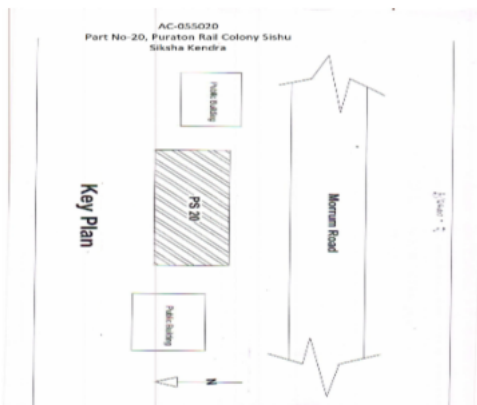

Nazri Naksha