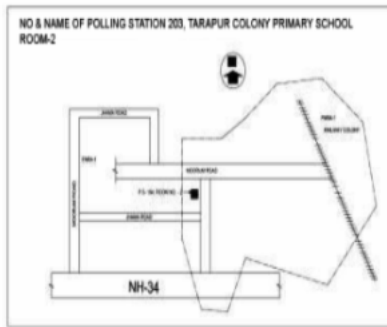

নির্বাচক নিবন্ধন আধিকারিকের স্বাক্ষর

Nazri Naksha

Google Map View

Polling Station Building Front View

Polling Station Front View

Cad View

Key MAP View

1 নাম : সন্দীপী বিবি স্বামীর নাম: আব্দুল করিম বাড়ির নং : n0045 বয়স : 33 লিঙ্গ : মহিলা	WRI1466358 ফটো উপলব্ধ	2 নাম : রফিকুল সেখ পিতার নাম: মঞ্জুর সেখ বাড়ির নং : n0066 বয়স : 35 লিঙ্গ : পুরুষ	WRI1150549 ফটো উপলব্ধ	3 নাম : নুরদিন সেখ পিতার নাম: তৈমুর সেখ বাড়ির নং : n0059 বয়স : 32 লিঙ্গ : পুরুষ	WRI1325737 ফটো উপলব্ধ
4 নাম : কামরুল সেখ পিতার নাম: তৈমুর সেখ বাড়ির নং : n0059 বয়স : 35 লিঙ্গ : পুরুষ	WRI1150879 ফটো উপলব্ধ	5 নাম : জাহানারা বিবি স্বামীর নাম: তৈমুর সেখ বাড়ির নং : n0059 বয়স : 56 লিঙ্গ : মহিলা	BZB2698256 ফটো উপলব্ধ	6 নাম : বাটু সেখ পিতার নাম: আসর সেখ বাড়ির নং : n0056 বয়স : 61 লিঙ্গ : পুরুষ	BZB2515658 ফটো উপলব্ধ
7 নাম : মজিবুর সেখ পিতার নাম: সাইফুদ্দিন সেখ বাড়ির নং : n0056 বয়স : 40 লিঙ্গ : পুরুষ	WRI1225093 ফটো উপলব্ধ	8 নাম : রফিনা বিবি স্বামীর নাম: সাইফুদ্দিন সেখ বাড়ির নং : n0056 বয়স : 67 লিঙ্গ : মহিলা	WRI1151091 ফটো উপলব্ধ	9 নাম : রেহানা বিবি স্বামীর নাম: তারিকুল সেখ বাড়ির নং : n0087 বয়স : 31 লিঙ্গ : মহিলা	WB/08/050/519557 ফটো উপলব্ধ
10 নাম : জালেনুর বিবি স্বামীর নাম: নেজামুদ্দিন সেখ বাড়ির নং : n0087 বয়স : 71 লিঙ্গ : মহিলা	WB/08/050/519555 ফটো উপলব্ধ	11 নাম : পিঙ্কি খাতুন পিতার নাম: তারিকুল সেখ বাড়ির নং : এন0087 বয়স : 27 লিঙ্গ : মহিলা	WRI1934546 ফটো উপলব্ধ	12 নাম : সাইনারা খাতুন মায়ের নাম: সাদেকা বিবি বাড়ির নং : n0066 বয়স : 37 লিঙ্গ : মহিলা	WRI1056373 ফটো উপলব্ধ
13 নাম : নাসিদা বিবি স্বামীর নাম: আনেকুল সেখ বাড়ির নং : n0066 বয়স : 44 লিঙ্গ : মহিলা	BZB2841591 ফটো উপলব্ধ	14 নাম : এসরাইল আনসারী পিতার নাম: নূর ইসলাম মোমিন বাড়ির নং : n0083 বয়স : 28 লিঙ্গ : পুরুষ	WRI1667476 ফটো উপলব্ধ	15 নাম : সিরিনা খাতুন স্বামীর নাম: মিজাহারুল সেখ বাড়ির নং : n0184 বয়স : 37 লিঙ্গ : মহিলা	WRI1044098 ফটো উপলব্ধ
16 নাম : আব্দুল করিম পিতার নাম: তাকবির মোমিন বাড়ির নং : n0045 বয়স : 32 লিঙ্গ : পুরুষ	WRI1326172 ফটো উপলব্ধ	17 নাম : মনিজা বিবি স্বামীর নাম: আবু কালাম সেখ বাড়ির নং : n0043 বয়স : 55 লিঙ্গ : মহিলা	WRI1958826 ফটো উপলব্ধ	18 নাম : সুকতারা বিবি স্বামীর নাম: নবাব সেখ বাড়ির নং : n0043 বয়স : 34 লিঙ্গ : মহিলা	WRI1056548 ফটো উপলব্ধ
19 নাম : রহিম সেখ পিতার নাম: আবু কালাম সেখ বাড়ির নং : n0043 বয়স : 33 লিঙ্গ : পুরুষ	WRI1224955 ফটো উপলব্ধ	20 নাম : সাদেকা বিবি স্বামীর নাম: মঞ্জুর সেখ বাড়ির নং : n0066 বয়স : 71 লিঙ্গ : মহিলা	WRI2026904 ফটো উপলব্ধ	21 নাম : হিরামন বিবি স্বামীর নাম: নূর ইসলাম মোমিন বাড়ির নং : n0083 বয়স : 61 লিঙ্গ : মহিলা	WRI2026870 ফটো উপলব্ধ
22 নাম : তারাফুল বিবি স্বামীর নাম: আতারুল সেখ বাড়ির নং : n0185 বয়স : 74 লিঙ্গ : মহিলা	BZB2679827 ফটো উপলব্ধ	23 নাম : রিনা বিবি স্বামীর নাম: আজিমুদ্দিন নাদাপ বাড়ির নং : n0245 বয়স : 45 লিঙ্গ : মহিলা	BZB1315456 ফটো উপলব্ধ	24 নাম : ফেরদাউস মোমিন পিতার নাম: নূর ইসলাম মোমিন বাড়ির নং : n0083 বয়স : 33 লিঙ্গ : পুরুষ	WRI1150614 ফটো উপলব্ধ
25 নাম : তারিকুল সেখ পিতার নাম: নেজামুদ্দিন সেখ বাড়ির নং : n0087 বয়স : 50 লিঙ্গ : পুরুষ	WRI2409829 ফটো উপলব্ধ	26 নাম : কাশমিরা বিবি স্বামীর নাম: ফেরদাউস মোমিন বাড়ির নং : n0083 বয়স : 39 লিঙ্গ : মহিলা	WRI1224906 ফটো উপলব্ধ	27 নাম : শুকতারা বিবি স্বামীর নাম: মোরসালিম সেখ বাড়ির নং : n0087 বয়স : 40 লিঙ্গ : মহিলা	WRI1326057 ফটো উপলব্ধ
28 নাম : রফিকুল সেখ পিতার নাম: নেজামুদ্দিন সেখ বাড়ির নং : n0087 বয়স : 48 লিঙ্গ : পুরুষ	WRI2409910 ফটো উপলব্ধ	29 নাম : আনেকুল সেখ পিতার নাম: মঞ্জুর সেখ বাড়ির নং : n0066 বয়স : 47 লিঙ্গ : পুরুষ	WRI2026698 ফটো উপলব্ধ	30 নাম : মোরসালিম সেখ পিতার নাম: নেজামুদ্দিন সেখ বাড়ির নং : n0087 বয়স : 46 লিঙ্গ : মহিলা	WRI1224880 ফটো উপলব্ধ