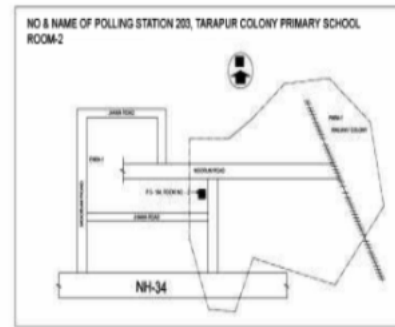

নির্বাচক নিবন্ধন আধিকারিকের স্বাক্ষর

Nazri Naksha

Google Map View

Polling Station Building Front View

Polling Station Front View

Cad View

Key MAP View

1 নাম : সন্দীপী বিবি স্বামীর নাম: আব্দুল করিম বাড়ির নং : n0045 বয়স : 33 লিঙ্গ : মহিলা	WRI1466358 ফটো উপলব্ধ	2 নাম : রফিকুল সেখ পিতার নাম: মঞ্জুর সেখ বাড়ির নং : n0066 বয়স : 35 লিঙ্গ : পুরুষ	WRI1150549 ফটো উপলব্ধ	3 নাম : নুরদিন সেখ পিতার নাম: তৈমুর সেখ বাড়ির নং : n0059 বয়স : 32 লিঙ্গ : পুরুষ	WRI1325737 ফটো উপলব্ধ
4 নাম : কামরুল সেখ পিতার নাম: তৈমুর সেখ বাড়ির নং : n0059 বয়স : 35 লিঙ্গ : পুরুষ	WRI1150879 ফটো উপলব্ধ	5 নাম : জাহানারা বিবি স্বামীর নাম: তৈমুর সেখ বাড়ির নং : n0059 বয়স : 56 লিঙ্গ : মহিলা	BZB2698256 ফটো উপলব্ধ	6 নাম : বাটু সেখ পিতার নাম: আসর সেখ বাড়ির নং : n0056 বয়স : 61 লিঙ্গ : পুরুষ	BZB2515658 ফটো উপলব্ধ
7 নাম : মজিবুর সেখ পিতার নাম: সাইফুদ্দিন সেখ বাড়ির নং : n0056 বয়স : 40 লিঙ্গ : পুরুষ	WRI1225093 ফটো উপলব্ধ	8 নাম : রফিনা বিবি স্বামীর নাম: সাইফুদ্দিন সেখ বাড়ির নং : n0056 বয়স : 67 লিঙ্গ : মহিলা	WRI1151091 ফটো উপলব্ধ	9 নাম : রেহানা বিবি স্বামীর নাম: তারিকুল সেখ বাড়ির নং : n0087 বয়স : 31 লিঙ্গ : মহিলা	WB/08/050/519557 ফটো উপলব্ধ
10 নাম : জালেনুর বিবি স্বামীর নাম: নেজামুদ্দিন সেখ বাড়ির নং : n0087 বয়স : 71 লিঙ্গ : মহিলা	WB/08/050/519555 ফটো উপলব্ধ	11 নাম : পিঙ্কি খাতুন পিতার নাম: তারিকুল সেখ বাড়ির নং : এন0087 বয়স : 27 লিঙ্গ : মহিলা	WRI1934546 ফটো উপলব্ধ	12 নাম : সাইনারা খাতুন মায়ের নাম: সাদেকা বিবি বাড়ির নং : n0066 বয়স : 37 লিঙ্গ : মহিলা	WRI1056373 ফটো উপলব্ধ
13 নাম : নাসিদা বিবি স্বামীর নাম: আনেকুল সেখ বাড়ির নং : n0066 বয়স : 44 লিঙ্গ : মহিলা	BZB2841591 ফটো উপলব্ধ	14 নাম : এসরাইল আনসারী পিতার নাম: নূর ইসলাম মোমিন বাড়ির নং : n0083 বয়স : 28 লিঙ্গ : পুরুষ	WRI1667476 ফটো উপলব্ধ	15 নাম : সিরিনা খাতুন স্বামীর নাম: মিজাহারুল সেখ বাড়ির নং : n0184 বয়স : 37 লিঙ্গ : মহিলা	WRI1044098 ফটো উপলব্ধ
16 নাম : আব্দুল করিম পিতার নাম: তাকবির মোমিন বাড়ির নং : n0045 বয়স : 32 লিঙ্গ : পুরুষ	WRI1326172 ফটো উপলব্ধ	17 নাম : মনিজা বিবি স্বামীর নাম: আবু কালাম সেখ বাড়ির নং : n0043 বয়স : 55 লিঙ্গ : মহিলা	WRI1958826 ফটো উপলব্ধ	18 নাম : সুকতারা বিবি স্বামীর নাম: নবাব সেখ বাড়ির নং : n0043 বয়স : 34 লিঙ্গ : মহিলা	WRI1056548 ফটো উপলব্ধ
19 নাম : রহিম সেখ পিতার নাম: আবু কালাম সেখ বাড়ির নং : n0043 বয়স : 33 লিঙ্গ : পুরুষ	WRI1224955 ফটো উপলব্ধ	20 নাম : সাদেকা বিবি স্বামীর নাম: মঞ্জুর সেখ বাড়ির নং : n0066 বয়স : 71 লিঙ্গ : মহিলা	WRI2026904 ফটো উপলব্ধ	21 নাম : হিরামন বিবি স্বামীর নাম: নূর ইসলাম মোমিন বাড়ির নং : n0083 বয়স : 61 লিঙ্গ : মহিলা	WRI2026870 ফটো উপলব্ধ
22 নাম : তারাফুল বিবি স্বামীর নাম: আতারুল সেখ বাড়ির নং : n0185 বয়স : 74 লিঙ্গ : মহিলা	BZB2679827 ফটো উপলব্ধ	23 নাম : রিনা বিবি স্বামীর নাম: আজিমুদ্দিন নাদাপ বাড়ির নং : n0245 বয়স : 45 লিঙ্গ : মহিলা	BZB1315456 ফটো উপলব্ধ	24 নাম : ফেরদাউস মোমিন পিতার নাম: নূর ইসলাম মোমিন বাড়ির নং : n0083 বয়স : 33 লিঙ্গ : পুরুষ	WRI1150614 ফটো উপলব্ধ
25 নাম : তারিকুল সেখ পিতার নাম: নেজামুদ্দিন সেখ বাড়ির নং : n0087 বয়স : 50 লিঙ্গ : পুরুষ	WRI2409829 ফটো উপলব্ধ	26 নাম : কাশমিরা বিবি স্বামীর নাম: ফেরদাউস মোমিন বাড়ির নং : n0083 বয়স : 39 লিঙ্গ : মহিলা	WRI1224906 ফটো উপলব্ধ	27 নাম : শুকতারা বিবি স্বামীর নাম: মোরসালিম সেখ বাড়ির নং : n0087 বয়স : 40 লিঙ্গ : মহিলা	WRI1326057 ফটো উপলব্ধ
28 নাম : রফিকুল সেখ পিতার নাম: নেজামুদ্দিন সেখ বাড়ির নং : n0087 বয়স : 48 লিঙ্গ : পুরুষ	WRI2409910 ফটো উপলব্ধ	29 নাম : আনেকুল সেখ পিতার নাম: মঞ্জুর সেখ বাড়ির নং : n0066 বয়স : 47 লিঙ্গ : পুরুষ	WRI2026698 ফটো উপলব্ধ	30 নাম : মোরসালিম সেখ পিতার নাম: নেজামুদ্দিন সেখ বাড়ির নং : n0087 বয়স : 46 লিঙ্গ : মহিলা	WRI1224880 ফটো উপলব্ধ