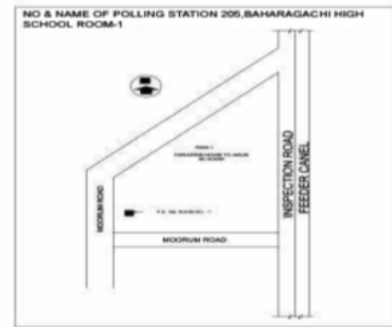

Key MAP View