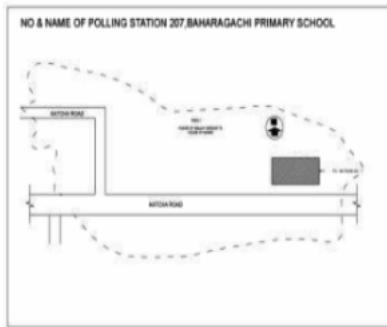

নির্বাচক নিবন্ধন আধিকারিকের স্বাক্ষর

Nazri Naksha

Google Map View

Polling Station Building Front View

Polling Station Front View

Cad View

Key MAP View

1 নাম : গাজ মোমিন পিতার নাম : রমজানী মোমিন বাড়ির নং : n0141 বয়স : 40 লিঙ্গ : পুরুষ	WRI0806299 ফটো উপলব্ধ	2 নাম : জোহরা বিবি স্বামীর নাম : গাজ মোমিন বাড়ির নং : n0141 বয়স : 44 লিঙ্গ : মহিলা	BZB2842755 ফটো উপলব্ধ	3 নাম : নিশা শীল প্রামানীক স্বামীর নাম : পলাশ প্রামানীক বাড়ির নং : n0071 বয়স : 32 লিঙ্গ : মহিলা	WRI1328004 ফটো উপলব্ধ
4 নাম : প্রবীর প্রামানীক পিতার নাম : জিতেন প্রামানীক বাড়ির নং : n0071 বয়স : 33 লিঙ্গ : পুরুষ	WRI1327790 ফটো উপলব্ধ	5 নাম : পলাশ প্রামানীক পিতার নাম : জিতেন প্রামানীক বাড়ির নং : n0071 বয়স : 36 লিঙ্গ : পুরুষ	WRI0806406 ফটো উপলব্ধ	6 নাম : তুলসী সরকার(প্রামানীক) স্বামীর নাম : সুভাষ প্রামানীক বাড়ির নং : n0071 বয়স : 33 লিঙ্গ : মহিলা	WRI1226836 ফটো উপলব্ধ
7 নাম : সুভাষ প্রামানীক পিতার নাম : জিতেন প্রামানীক বাড়ির নং : n0071 বয়স : 41 লিঙ্গ : পুরুষ	BZB2770105 ফটো উপলব্ধ	8 নাম : বেলাসিনী প্রামানীক স্বামীর নাম : জিতেন প্রামানীক বাড়ির নং : n0071 বয়স : 58 লিঙ্গ : মহিলা	WB/08/050/528025 ফটো উপলব্ধ	9 নাম : মাহাজেদা বিবি স্বামীর নাম : পারভেজ আলম বাড়ির নং : n0176 বয়স : 37 লিঙ্গ : মহিলা	WRI0974873 ফটো উপলব্ধ
10 নাম : ইয়াকুব হক পিতার নাম : হাবিবুর রহমান বাড়ির নং : n0160 বয়স : 31 লিঙ্গ : পুরুষ	WRI1570944 ফটো উপলব্ধ	11 নাম : নাজমুদ্দিন বেলা পিতার নাম : হাবিবুর রহমান বাড়ির নং : n0160 বয়স : 31 লিঙ্গ : পুরুষ	WRI0974691 ফটো উপলব্ধ	12 নাম : রাইসুদ্দিন বেলা পিতার নাম : সুভান সেখ বাড়ির নং : n0160 বয়স : 40 লিঙ্গ : পুরুষ	BZB2842821 ফটো উপলব্ধ
13 নাম : আরফাতন বিবি স্বামীর নাম : জাফারুল হক বাড়ির নং : n0160 বয়স : 38 লিঙ্গ : মহিলা	WRI0806281 ফটো উপলব্ধ	14 নাম : জাফারুল হক পিতার নাম : আঃ রাকিব বাড়ির নং : n0160 বয়স : 49 লিঙ্গ : পুরুষ	BZB2518231 ফটো উপলব্ধ	15 নাম : মাসুদ আলম পিতার নাম : হঃ হাবিবুর রহমান বাড়ির নং : n0160 বয়স : 31 লিঙ্গ : পুরুষ	WRI1467901 ফটো উপলব্ধ
16 নাম : মহঃ সাকিবুর রহমান পিতার নাম : হঃ হাবিবুর রহমান বাড়ির নং : n0160 বয়স : 38 লিঙ্গ : পুরুষ	BZB2770196 ফটো উপলব্ধ	17 নাম : উমেরা বিবি স্বামীর নাম : আব্দুল রাকিব বাড়ির নং : n0160 বয়স : 53 লিঙ্গ : মহিলা	BR/26/151/384251 ফটো উপলব্ধ	18 নাম : আব্দুল রাকিব পিতার নাম : হাজি সেরাজুদ্দিন বাড়ির নং : n0160 বয়স : 74 লিঙ্গ : পুরুষ	BR/26/151/384305 ফটো উপলব্ধ
19 নাম : আলাউদ্দিন প্রামানীক পিতার নাম : মোতি মোমিন বাড়ির নং : n0140 বয়স : 33 লিঙ্গ : পুরুষ	WRI1152958 ফটো উপলব্ধ	20 নাম : কাদন বিবি স্বামীর নাম : মোজাফফর মোমিন বাড়ির নং : n0140 বয়স : 47 লিঙ্গ : মহিলা	WRI1964519 ফটো উপলব্ধ	21 নাম : তাসিরুদ্দিন প্রামানীক পিতার নাম : মোতি মোমিন বাড়ির নং : n0140 বয়স : 33 লিঙ্গ : পুরুষ	BZB2519130 ফটো উপলব্ধ
22 নাম : মেমেরা বিবি স্বামীর নাম : তাসিরুদ্দিন মোমিন বাড়ির নং : n0140 বয়স : 38 লিঙ্গ : মহিলা	WRI0710889 ফটো উপলব্ধ	23 নাম : কাদেমান বিবি স্বামীর নাম : রামজানী মোমিন বাড়ির নং : n0141 বয়স : 68 লিঙ্গ : মহিলা	WB/08/050/528211 ফটো উপলব্ধ	24 নাম : নাসির মোমিন পিতার নাম : রামজানী মোমিন বাড়ির নং : n0140 বয়স : 43 লিঙ্গ : পুরুষ	BZB2770147 ফটো উপলব্ধ
25 নাম : মিনা বিবি স্বামীর নাম : নাসির মোমিন বাড়ির নং : n0141 বয়স : 37 লিঙ্গ : মহিলা	WRI0710939 ফটো উপলব্ধ	26 নাম : খাতিজা বিবি স্বামীর নাম : ফেইজুল মোমিন বাড়ির নং : n0141 বয়স : 40 লিঙ্গ : মহিলা	WRI1328152 ফটো উপলব্ধ	27 নাম : এজাজুল মোমিন পিতার নাম : রামজানী মোমিন বাড়ির নং : n0140 বয়স : 33 লিঙ্গ : পুরুষ	WRI1226877 ফটো উপলব্ধ
28 নাম : গোলজান বিবি স্বামীর নাম : কালু মোমিন বাড়ির নং : n0154 বয়স : 72 লিঙ্গ : মহিলা	WB/08/050/528197 ফটো উপলব্ধ	29 নাম : মোমিন কাবিল পিতার নাম : কালু বাড়ির নং : n0154 বয়স : 56 লিঙ্গ : পুরুষ	WRI2679272 ফটো উপলব্ধ	30 নাম : সারিফুল হোসেন পিতার নাম : কাবিল মোমিন বাড়ির নং : n0154 বয়স : 39 লিঙ্গ : পুরুষ	BZB2586659 ফটো উপলব্ধ