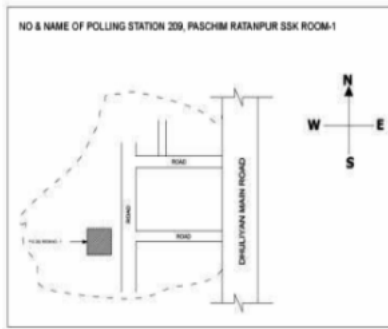

নির্বাচক নিবন্ধন আধিকারিকের স্বাক্ষর

Nazri Naksha

Google Map View

Polling Station Building Front View

Polling Station Front View

Cad View

Key MAP View

1 নাম : সেখ জামাল পিতার নাম: হাফিজুদ্দিন বাড়ির নং : n0021 বয়স : 68 লিঙ্গ : পুরুষ	BSK2974244 ফটো উপলব্ধ	2 নাম : ইসমাইল মোমিন মায়ের নাম: মেইনুল মোমিন বাড়ির নং : n0023 বয়স : 43 লিঙ্গ : পুরুষ	BSK2974269 ফটো উপলব্ধ	3 নাম : হাসিনা বিবি স্বামীর নাম: ইসমাইল মোমিন বাড়ির নং : n0023 বয়স : 37 লিঙ্গ : মহিলা	WRI1153675 ফটো উপলব্ধ
4 নাম : মুনজুরী বেওয়া স্বামীর নাম: মেইনুল মোমিন বাড়ির নং : n0024 বয়স : 66 লিঙ্গ : মহিলা	BSK2974277 ফটো উপলব্ধ	5 নাম : আসফারু বিবি স্বামীর নাম: শামশুল হক বাড়ির নং : n0025 বয়স : 56 লিঙ্গ : মহিলা	BSK2974285 ফটো উপলব্ধ	6 নাম : জাইনুর বিবি স্বামীর নাম: সাবিরুদ্দিন সেখ বাড়ির নং : n0030 বয়স : 66 লিঙ্গ : মহিলা	BSK2974368 ফটো উপলব্ধ
7 নাম : সিতারা বিবি স্বামীর নাম: সাদু বাড়ির নং : n0015 বয়স : 64 লিঙ্গ : মহিলা	BSK2511525 ফটো উপলব্ধ	8 নাম : সেহেনাওয়াজ বেগম স্বামীর নাম: আসরাফুল হক বাড়ির নং : n0015 বয়স : 58 লিঙ্গ : মহিলা	BSK2511533 ফটো উপলব্ধ	9 নাম : পারুল বিবি স্বামীর নাম: আবুল কালাম আজাদ বাড়ির নং : n0041 বয়স : 55 লিঙ্গ : মহিলা	BZB2828630 ফটো উপলব্ধ
10 নাম : আনোয়ারা বিবি স্বামীর নাম: মোরফুল সেখ বাড়ির নং : n0058 বয়স : 50 লিঙ্গ : মহিলা	BSK1391200 ফটো উপলব্ধ	11 নাম : মানোয়ারা বিবি স্বামীর নাম: আকবর বাড়ির নং : n0063 বয়স : 61 লিঙ্গ : মহিলা	BSK1391218 ফটো উপলব্ধ	12 নাম : সেলিনা খাতুন স্বামীর নাম: মহাঃ নবাব আলি বাড়ির নং : n0145 বয়স : 36 লিঙ্গ : মহিলা	WRI0718221 ফটো উপলব্ধ
13 নাম : আকলিমা বিবি স্বামীর নাম: আইনুল হক বাড়ির নং : n0007 বয়স : 76 লিঙ্গ : মহিলা	BSK0000893 ফটো উপলব্ধ	14 নাম : মহাঃ হাসিবুল পিতার নাম: আইনুল হক বাড়ির নং : n0007 বয়স : 31 লিঙ্গ : পুরুষ	WRI1328749 ফটো উপলব্ধ	15 নাম : আজিজুল হক পিতার নাম: আইনুল হক বাড়ির নং : n0007 বয়স : 57 লিঙ্গ : পুরুষ	BSK0000935 ফটো উপলব্ধ
16 নাম : আকতার হোসেন পিতার নাম: উমেদ আলি বাড়ির নং : n0009 বয়স : 65 লিঙ্গ : পুরুষ	BZB1266758 ফটো উপলব্ধ	17 নাম : মোজলেমা বিবি স্বামীর নাম: আকতার হোসেন বাড়ির নং : n0009 বয়স : 60 লিঙ্গ : মহিলা	BSK0001131 ফটো উপলব্ধ	18 নাম : আজফারুল সেখ পিতার নাম: আকতার হোসেন বাড়ির নং : n0009 বয়স : 31 লিঙ্গ : পুরুষ	WRI1328640 ফটো উপলব্ধ
19 নাম : মহঃ আবুল কালাম পিতার নাম: মহঃ আকতার হোসেন বাড়ির নং : n0009 বয়স : 41 লিঙ্গ : পুরুষ	WRI0976001 ফটো উপলব্ধ	20 নাম : জাহিদা খাতুন স্বামীর নাম: মোহাঃ আবুল কালাম বাড়ির নং : n0009 বয়স : 34 লিঙ্গ : মহিলা	WRI1469659 ফটো উপলব্ধ	21 নাম : সোনাভান বেওয়া স্বামীর নাম: আজিজুল আনসারী বাড়ির নং : n0014 বয়স : 66 লিঙ্গ : মহিলা	BSK2907061 ফটো উপলব্ধ
22 নাম : আব্দুল রহমান পিতার নাম: আব্দুস সাত্তার বাড়ির নং : n0156 বয়স : 58 লিঙ্গ : পুরুষ	BSK2250629 ফটো উপলব্ধ	23 নাম : সুফিয়ান আলী পিতার নাম: ফারজান আলী বাড়ির নং : n0157 বয়স : 59 লিঙ্গ : পুরুষ	WB/08/050/351339 ফটো উপলব্ধ	24 নাম : মোঃ রেজাউল হক পিতার নাম: ফারজান্দ আলি বাড়ির নং : n0158 বয়স : 52 লিঙ্গ : পুরুষ	WRI1962265 ফটো উপলব্ধ
25 নাম : পারুল বিবি স্বামীর নাম: সুফিয়ান আলী বাড়ির নং : n0161 বয়স : 54 লিঙ্গ : মহিলা	WB/08/050/351340 ফটো উপলব্ধ	26 নাম : মোঃ আসমাউল সেখ পিতার নাম: সেখ নাজেম আলি বাড়ির নং : n0032 বয়স : 38 লিঙ্গ : পুরুষ	WRI1153444 ফটো উপলব্ধ	27 নাম : মোসাঃ আজমাউন নেশা স্বামীর নাম: মোঃ আসমাউল সেখ বাড়ির নং : n0032 বয়স : 29 লিঙ্গ : মহিলা	WRI1571637 ফটো উপলব্ধ
28 নাম : বেলেনুর বিবি স্বামীর নাম: মোঃ জমসেদ আলি বাড়ির নং : n0154 বয়স : 63 লিঙ্গ : মহিলা	WRI0806935 ফটো উপলব্ধ	29 নাম : মহাঃ ফিরদাউস সেখ মায়ের নাম: সারাহাত হোসেন বাড়ির নং : n0035 বয়স : 40 লিঙ্গ : পুরুষ	WRI1328681 ফটো উপলব্ধ	30 নাম : নাবু বিবি স্বামীর নাম: মোকলেসুর রহমান বাড়ির নং : n0042 বয়স : 69 লিঙ্গ : মহিলা	WB/08/050/405265 ফটো উপলব্ধ