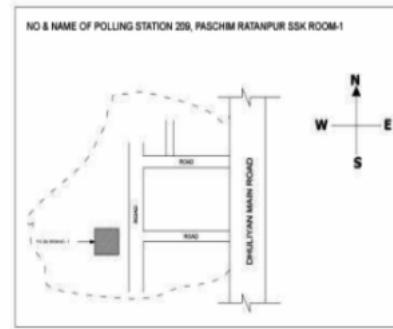

নির্বাচক নিবন্ধন আধিকারিকের স্বাক্ষর

Nazri Naksha

Google Map View

Polling Station Building Front View

Polling Station Front View

Cad View

Key MAP View

1 নাম : সেখ জামাল পিতার নাম: হাফিজুদ্দিন বাড়ির নং : n0021 বয়স : 68 লিঙ্গ : পুরুষ	BSK2974244 ফটো উপলব্ধ	2 নাম : ইসমাইল মোমিন মায়ের নাম: মেইনুল মোমিন বাড়ির নং : n0023 বয়স : 43 লিঙ্গ : পুরুষ	BSK2974269 ফটো উপলব্ধ	3 নাম : হাসিনা বিবি স্বামীর নাম: ইসমাইল মোমিন বাড়ির নং : n0023 বয়স : 37 লিঙ্গ : মহিলা	WRI1153675 ফটো উপলব্ধ
4 নাম : মুনজুরী বেওয়া স্বামীর নাম: মেইনুল মোমিন বাড়ির নং : n0024 বয়স : 66 লিঙ্গ : মহিলা	BSK2974277 ফটো উপলব্ধ	5 নাম : আসফারু বিবি স্বামীর নাম: শামশুল হক বাড়ির নং : n0025 বয়স : 56 লিঙ্গ : মহিলা	BSK2974285 ফটো উপলব্ধ	6 নাম : জাইনুর বিবি স্বামীর নাম: সাবিরুদ্দিন সেখ বাড়ির নং : n0030 বয়স : 66 লিঙ্গ : মহিলা	BSK2974368 ফটো উপলব্ধ
7 নাম : সিতারা বিবি স্বামীর নাম: সাদু বাড়ির নং : n0015 বয়স : 64 লিঙ্গ : মহিলা	BSK2511525 ফটো উপলব্ধ	8 নাম : সেহেনাওয়াজ বেগম স্বামীর নাম: আসরাফুল হক বাড়ির নং : n0015 বয়স : 58 লিঙ্গ : মহিলা	BSK2511533 ফটো উপলব্ধ	9 নাম : পারুল বিবি স্বামীর নাম: আবুল কালাম আজাদ বাড়ির নং : n0041 বয়স : 55 লিঙ্গ : মহিলা	BZB2828630 ফটো উপলব্ধ
10 নাম : আনোয়ারা বিবি স্বামীর নাম: মোরফুল সেখ বাড়ির নং : n0058 বয়স : 50 লিঙ্গ : মহিলা	BSK1391200 ফটো উপলব্ধ	11 নাম : মানোয়ারা বিবি স্বামীর নাম: আকবর বাড়ির নং : n0063 বয়স : 61 লিঙ্গ : মহিলা	BSK1391218 ফটো উপলব্ধ	12 নাম : সেলিনা খাতুন স্বামীর নাম: মহাঃ নবাব আলি বাড়ির নং : n0145 বয়স : 36 লিঙ্গ : মহিলা	WRI0718221 ফটো উপলব্ধ
13 নাম : আকলিমা বিবি স্বামীর নাম: আইনুল হক বাড়ির নং : n0007 বয়স : 76 লিঙ্গ : মহিলা	BSK0000893 ফটো উপলব্ধ	14 নাম : মহাঃ হাসিবুল পিতার নাম: আইনুল হক বাড়ির নং : n0007 বয়স : 31 লিঙ্গ : পুরুষ	WRI1328749 ফটো উপলব্ধ	15 নাম : আজিজুল হক পিতার নাম: আইনুল হক বাড়ির নং : n0007 বয়স : 57 লিঙ্গ : পুরুষ	BSK0000935 ফটো উপলব্ধ
16 নাম : আকতার হোসেন পিতার নাম: উমেদ আলি বাড়ির নং : n0009 বয়স : 65 লিঙ্গ : পুরুষ	BZB1266758 ফটো উপলব্ধ	17 নাম : মোজলেমা বিবি স্বামীর নাম: আকতার হোসেন বাড়ির নং : n0009 বয়স : 60 লিঙ্গ : মহিলা	BSK0001131 ফটো উপলব্ধ	18 নাম : আজফারুল সেখ পিতার নাম: আকতার হোসেন বাড়ির নং : n0009 বয়স : 31 লিঙ্গ : পুরুষ	WRI1328640 ফটো উপলব্ধ
19 নাম : মহঃ আবুল কালাম পিতার নাম: মহঃ আকতার হোসেন বাড়ির নং : n0009 বয়স : 41 লিঙ্গ : পুরুষ	WRI0976001 ফটো উপলব্ধ	20 নাম : জাহিদা খাতুন স্বামীর নাম: মোহাঃ আবুল কালাম বাড়ির নং : n0009 বয়স : 34 লিঙ্গ : মহিলা	WRI1469659 ফটো উপলব্ধ	21 নাম : সোনাভান বেওয়া স্বামীর নাম: আজিজুল আনসারী বাড়ির নং : n0014 বয়স : 66 লিঙ্গ : মহিলা	BSK2907061 ফটো উপলব্ধ
22 নাম : আব্দুল রহমান পিতার নাম: আব্দুস সাত্তার বাড়ির নং : n0156 বয়স : 58 লিঙ্গ : পুরুষ	BSK2250629 ফটো উপলব্ধ	23 নাম : সুফিয়ান আলী পিতার নাম: ফারজান আলী বাড়ির নং : n0157 বয়স : 59 লিঙ্গ : পুরুষ	WB/08/050/351339 ফটো উপলব্ধ	24 নাম : মোঃ রেজাউল হক পিতার নাম: ফারজান্দ আলি বাড়ির নং : n0158 বয়স : 52 লিঙ্গ : পুরুষ	WRI1962265 ফটো উপলব্ধ
25 নাম : পারুল বিবি স্বামীর নাম: সুফিয়ান আলী বাড়ির নং : n0161 বয়স : 54 লিঙ্গ : মহিলা	WB/08/050/351340 ফটো উপলব্ধ	26 নাম : মোঃ আসমাউল সেখ পিতার নাম: সেখ নাজেম আলি বাড়ির নং : n0032 বয়স : 38 লিঙ্গ : পুরুষ	WRI1153444 ফটো উপলব্ধ	27 নাম : মোসাঃ আজমাউন নেশা স্বামীর নাম: মোঃ আসমাউল সেখ বাড়ির নং : n0032 বয়স : 29 লিঙ্গ : মহিলা	WRI1571637 ফটো উপলব্ধ
28 নাম : বেলেনুর বিবি স্বামীর নাম: মোঃ জমসেদ আলি বাড়ির নং : n0154 বয়স : 63 লিঙ্গ : মহিলা	WRI0806935 ফটো উপলব্ধ	29 নাম : মহাঃ ফিরদাউস সেখ মায়ের নাম: সারাহাত হোসেন বাড়ির নং : n0035 বয়স : 40 লিঙ্গ : পুরুষ	WRI1328681 ফটো উপলব্ধ	30 নাম : নাবু বিবি স্বামীর নাম: মোকলেসুর রহমান বাড়ির নং : n0042 বয়স : 69 লিঙ্গ : মহিলা	WB/08/050/405265 ফটো উপলব্ধ