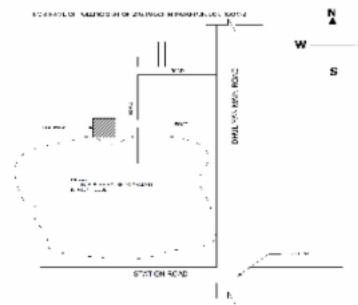

নির্বাচক নিবন্ধন আধিকারিকের স্বাক্ষর

Nazri Naksha

Google Map View

Polling Station Building Front View

Polling Station Front View

Cad View

Key MAP View

1 নাম : রুনি খাতুন পিতার নাম : সাবিরুদ্দিন সেখ বাড়ির নং : n0066 বয়স : 42 লিঙ্গ : মহিলা	WRI1153923 ফটো উপলব্ধ	2 নাম : আজহারুল সেখ পিতার নাম : সাবিরুদ্দিন সেখ বাড়ির নং : n0066 বয়স : 40 লিঙ্গ : পুরুষ	WRI1572056 ফটো উপলব্ধ	3 নাম : সাম মহম্মদ সেখ পিতার নাম : আব্দুল হাম্মান সেখ বাড়ির নং : n0053 বয়স : 35 লিঙ্গ : পুরুষ	WRI1154087 ফটো উপলব্ধ
4 নাম : সুমেরা বিবি স্বামীর নাম : আব্দুল রসিদ বাড়ির নং : n0063 বয়স : 37 লিঙ্গ : মহিলা	WRI1227693 ফটো উপলব্ধ	5 নাম : হাজেরা বিবি স্বামীর নাম : রাইসুদ্দিন বাড়ির নং : n0014 বয়স : 74 লিঙ্গ : মহিলা	BSK1627660 ফটো উপলব্ধ	6 নাম : মোহঃ কাওসার আলি পিতার নাম : ওয়াসেফ আলি বাড়ির নং : n0014 বয়স : 31 লিঙ্গ : পুরুষ	WRI1329309 ফটো উপলব্ধ
7 নাম : ইউসুফ আলি পিতার নাম : রাইসুদ্দিন সেখ বাড়ির নং : n0014 বয়স : 40 লিঙ্গ : পুরুষ	BSK2250280 ফটো উপলব্ধ	8 নাম : আজমির রাসিদ স্বামীর নাম : ইউসুফ আলি বাড়ির নং : n0014 বয়স : 40 লিঙ্গ : মহিলা	WRI0976795 ফটো উপলব্ধ	9 নাম : রফিকুল ইসলাম পিতার নাম : রাইসুদ্দিন সেখ বাড়ির নং : n0014 বয়স : 40 লিঙ্গ : পুরুষ	WB/08/051/000085 ফটো উপলব্ধ
10 নাম : সেফাউল সেখ পিতার নাম : আবোল কাশেম বাড়ির নং : n0033 বয়স : 42 লিঙ্গ : পুরুষ	WRI0718064 ফটো উপলব্ধ	11 নাম : নাসেরা বিবি স্বামীর নাম : সেফাউল সেখ বাড়ির নং : n0033 বয়স : 40 লিঙ্গ : মহিলা	WRI0976258 ফটো উপলব্ধ	12 নাম : সালেহা বিবি স্বামীর নাম : সেফাউল সেখ বাড়ির নং : n0033 বয়স : 36 লিঙ্গ : মহিলা	WRI0806703 ফটো উপলব্ধ
13 নাম : জোলেমা বিবি স্বামীর নাম : নূর ইসলাম বাড়ির নং : n0033 বয়স : 67 লিঙ্গ : মহিলা	WRI0717447 ফটো উপলব্ধ	14 নাম : হাসিনা বিবি স্বামীর নাম : নূর ইসলাম বাড়ির নং : n0033 বয়স : 43 লিঙ্গ : মহিলা	WRI0717454 ফটো উপলব্ধ	15 নাম : কেবাজুল হক পিতার নাম : নূর ইসলাম বাড়ির নং : n0033 বয়স : 42 লিঙ্গ : পুরুষ	WRI0976803 ফটো উপলব্ধ
16 নাম : মাহেদা বিবি স্বামীর নাম : কেবাজুল সেখ বাড়ির নং : n0033 বয়স : 39 লিঙ্গ : মহিলা	WRI1227677 ফটো উপলব্ধ	17 নাম : আলম সেখ পিতার নাম : জামাল সেখ বাড়ির নং : n0033 বয়স : 30 লিঙ্গ : পুরুষ	WRI1583236 ফটো উপলব্ধ	18 নাম : আর্কিনা বিবি স্বামীর নাম : আশরাফুল সেখ বাড়ির নং : n0033 বয়স : 56 লিঙ্গ : মহিলা	BSK1624626 ফটো উপলব্ধ
19 নাম : সেনাউল সেখ পিতার নাম : গোল মহম্মাদ সেখ বাড়ির নং : n0033 বয়স : 55 লিঙ্গ : পুরুষ	BSK1627595 ফটো উপলব্ধ	20 নাম : সফিকুল হক পিতার নাম : একামুল হক বাড়ির নং : n0033 বয়স : 39 লিঙ্গ : পুরুষ	WRI0717769 ফটো উপলব্ধ	21 নাম : মতিউর রহমান পিতার নাম : কালাম সেখ বাড়ির নং : n0033 বয়স : 39 লিঙ্গ : পুরুষ	WRI0717777 ফটো উপলব্ধ
22 নাম : রোসনারা বিবি স্বামীর নাম : সহিদ সেখ বাড়ির নং : n0033 বয়স : 38 লিঙ্গ : মহিলা	WRI0976829 ফটো উপলব্ধ	23 নাম : মাহমুদা বিবি স্বামীর নাম : মহঃ রেজাউল ইসলাম বাড়ির নং : n0033 বয়স : 33 লিঙ্গ : মহিলা	WRI0717918 ফটো উপলব্ধ	24 নাম : সিমা খাতুন স্বামীর নাম : সামসুল সেখ বাড়ির নং : n0033 বয়স : 38 লিঙ্গ : মহিলা	WRI0717926 ফটো উপলব্ধ
25 নাম : নূরভানু বিবি স্বামীর নাম : তাহির সেখ বাড়ির নং : n0033 বয়স : 38 লিঙ্গ : মহিলা	WRI0717900 ফটো উপলব্ধ	26 নাম : মেরিনা খাতুন স্বামীর নাম : আকতারুল সেখ বাড়ির নং : n0033 বয়স : 35 লিঙ্গ : মহিলা	WRI0717868 ফটো উপলব্ধ	27 নাম : তারারুল বিবি স্বামীর নাম : এনামুল হক বাড়ির নং : n0033 বয়স : 38 লিঙ্গ : মহিলা	WRI0717876 ফটো উপলব্ধ
28 নাম : মেজনা ইসলাম পিতার নাম : সায়েদ সেখ বাড়ির নং : n0033 বয়স : 38 লিঙ্গ : পুরুষ	WRI0717850 ফটো উপলব্ধ	29 নাম : আলমগীর সেখ পিতার নাম : খালেদ সেখ বাড়ির নং : n0033 বয়স : 40 লিঙ্গ : পুরুষ	WRI0717892 ফটো উপলব্ধ	30 নাম : কবিরুল ইসলাম পিতার নাম : নাজির সেখ বাড়ির নং : n0033 বয়স : 40 লিঙ্গ : পুরুষ	WRI0718254 ফটো উপলব্ধ