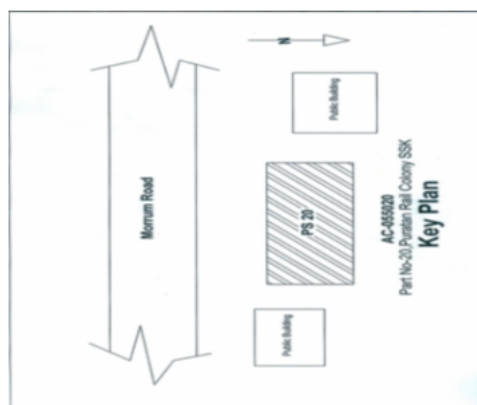

নির্বাচক নিবন্ধন আধিকারিকের স্বাক্ষর

Nazri Naksha

Google Map View

Polling Station Building Front View

Polling Station Front View

Cad View

Key MAP View

1 নাম : নারায়ন চন্দ্র হালদার পিতার নাম: নেপাল হালদার বাড়ির নং : n0511 বয়স : 47 লিঙ্গ : পুরুষ	WRI1596063 ফটো উপলব্ধ	2 নাম : স্বপন হালদার পিতার নাম: পিনেশ হালদার বাড়ির নং : n0566 বয়স : 48 লিঙ্গ : পুরুষ	WRI1765502 ফটো উপলব্ধ	3 নাম : ভৈরবী হালদার স্বামীর নাম: সুশীল হালদার বাড়ির নং : অম্বিকানগর হঠাৎ কলোনী বয়স : 76 লিঙ্গ : মহিলা	WRI1942614 ফটো উপলব্ধ
4 নাম : সুশীল হালদার পিতার নাম: বৈষ্ণব হালদার বাড়ির নং : অম্বিকানগর হঠাৎ কলোনী বয়স : 81 লিঙ্গ : পুরুষ	WRI1942671 ফটো উপলব্ধ	5 নাম : সত্যেন হালদার পিতার নাম: কানাই হালদার বাড়ির নং : গ্রাম - হঠাৎ কলোনী বয়স : 66 লিঙ্গ : পুরুষ	WRI1942630 ফটো উপলব্ধ	6 নাম : অঞ্জলি হালদার স্বামীর নাম: উজ্জ্বল হালদার বাড়ির নং : এন0012 বয়স : 66 লিঙ্গ : মহিলা	WRI1854017 ফটো উপলব্ধ
7 নাম : দীপ্তি হালদার স্বামীর নাম: প্রবীর কুমার হালদার বাড়ির নং : এন0083 বয়স : 33 লিঙ্গ : মহিলা	WRI1901859 ফটো উপলব্ধ	8 নাম : বাসনা হালদার স্বামীর নাম: গণেশ হালদার বাড়ির নং : এন00199 বয়স : 51 লিঙ্গ : মহিলা	WRI1923499 ফটো উপলব্ধ	9 নাম : নিলা হালদার স্বামীর নাম: কান হালদার বাড়ির নং : এন0127 বয়স : 39 লিঙ্গ : মহিলা	WRI1901552 ফটো উপলব্ধ
10 নাম : স্বদেব হালদার পিতার নাম: সুকদেব হালদার বাড়ির নং : n0145 বয়স : 27 লিঙ্গ : পুরুষ	WRI1744218 ফটো উপলব্ধ	11 নাম : জ্যোৎস্না হালদার স্বামীর নাম: মধুসূদন হালদার বাড়ির নং : এন00191 বয়স : 34 লিঙ্গ : মহিলা	WRI1854868 ফটো উপলব্ধ	12 নাম : গোলপী হালদার স্বামীর নাম: রণজীৎ হালদার বাড়ির নং : এন0015 বয়স : 59 লিঙ্গ : মহিলা	WRI1901529 ফটো উপলব্ধ
Q 13 নাম : পঙ্কজ হালদার পিতার নাম: কান হালদার বাড়ির নং : এন0045 বয়স : 34 লিঙ্গ : পুরুষ	WRI1854504 ফটো উপলব্ধ	14 নাম : পঞ্চমী হালদার স্বামীর নাম: রমেশ হালদার বাড়ির নং : এন0095 বয়স : 63 লিঙ্গ : মহিলা	WRI1854744 ফটো উপলব্ধ	15 নাম : অসীম হালদার পিতার নাম: রমেশ হালদার বাড়ির নং : N00 বয়স : 37 লিঙ্গ : পুরুষ	WRI2226025 ফটো উপলব্ধ
16 নাম : অচিত্ত হালদার পিতার নাম: রমেশ হালদার বাড়ির নং : N00 বয়স : 42 লিঙ্গ : পুরুষ	WRI2226033 ফটো উপলব্ধ	17 নাম : অসিম হালদার পিতার নাম: উত্ত হালদার বাড়ির নং : এন008 বয়স : 30 লিঙ্গ : পুরুষ	WRI1854421 ফটো উপলব্ধ	18 নাম : প্রকাশ হালদার পিতার নাম: শ্রীদাম হালদার বাড়ির নং : এন0021 বয়স : 76 লিঙ্গ : পুরুষ	WRI1854108 ফটো উপলব্ধ
19 নাম : ববিতা হালদার পিতার নাম: শশী হালদার বাড়ির নং : 00 বয়স : 28 লিঙ্গ : মহিলা	WRI1599034 ফটো উপলব্ধ	20 নাম : পরিতোষ হালদার পিতার নাম: রবীন্দ্রনাথ হালদার বাড়ির নং : N0017 বয়স : 44 লিঙ্গ : পুরুষ	WRI0773457 ফটো উপলব্ধ	21 নাম : সলোক্তি হালদার স্বামীর নাম: দিলিপ হালদার বাড়ির নং : এন016 বয়স : 33 লিঙ্গ : মহিলা	WRI1691682 ফটো উপলব্ধ
22 নাম : সোমা হালদার স্বামীর নাম: নারায়ণ চন্দ্র হালদার বাড়ির নং : 00 বয়স : 36 লিঙ্গ : মহিলা	WRI1497965 ফটো উপলব্ধ	23 নাম : শ্রীকান্ত হালদার পিতার নাম: কান হালদার বাড়ির নং : এন0034 বয়স : 39 লিঙ্গ : পুরুষ	WRI1854314 ফটো উপলব্ধ	24 নাম : কমল হালদার পিতার নাম: কান হালদার বাড়ির নং : n0574 বয়স : 40 লিঙ্গ : পুরুষ	WRI1596428 ফটো উপলব্ধ
25 নাম : কম্পনা হালদার স্বামীর নাম: সুশান্ত হালদার বাড়ির নং : এন0025 বয়স : 45 লিঙ্গ : মহিলা	WRI1854140 ফটো উপলব্ধ	26 নাম : মলিকা কুমারী বসাক স্বামীর নাম: বাপি বসাক বাড়ির নং : এন000 বয়স : 29 লিঙ্গ : মহিলা	WRI2443950 ফটো উপলব্ধ	27 নাম : রিতু কুমারী রাম পিতার নাম: দান রাম বাড়ির নং : N00 বয়স : 35 লিঙ্গ : মহিলা	WRI2226363 ফটো উপলব্ধ
28 নাম : মানষি করমকার পিতার নাম: বিশ্বনাথ করমকার বাড়ির নং : এন000 বয়স : 26 লিঙ্গ : মহিলা	WRI1810217 ফটো উপলব্ধ	29 নাম : রাজ ঘোষ পিতার নাম: সুকুমার ঘোষ বাড়ির নং : N0000 বয়স : 40 লিঙ্গ : পুরুষ	WRI1811389 ফটো উপলব্ধ	30 নাম : মায়া ঘোষ স্বামীর নাম: নিমাই চন্দ্র ঘোষ বাড়ির নং : N00 বয়স : 34 লিঙ্গ : মহিলা	WRI2226835 ফটো উপলব্ধ