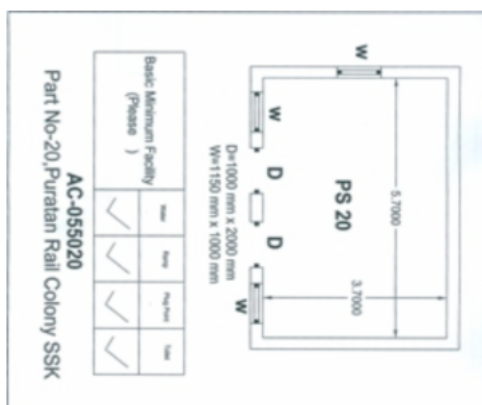

নির্বাচক নিবন্ধন আধিকারিকের স্বাক্ষর

Nazri Naksha

Google Map View

Polling Station Building Front View

Polling Station Front View

Cad View

Key MAP View

1 নাম : নারায়ন চন্দ্র হালদার পিতার নাম: নেপাল হালদার বাড়ির নং : n0511 বয়স : 47 লিঙ্গ : পুরুষ	WRI1596063 ফটো উপলব্ধ	2 নাম : স্বপন হালদার পিতার নাম: পিনেশ হালদার বাড়ির নং : n0566 বয়স : 48 লিঙ্গ : পুরুষ	WRI1765502 ফটো উপলব্ধ	3 নাম : ভৈরবী হালদার স্বামীর নাম: সুশীল হালদার বাড়ির নং : অম্বিকানগর হঠাৎ কলোনী বয়স : 76 লিঙ্গ : মহিলা	WRI1942614 ফটো উপলব্ধ
4 নাম : সুশীল হালদার পিতার নাম: বৈষ্ণব হালদার বাড়ির নং : অম্বিকানগর হঠাৎ কলোনী বয়স : 81 লিঙ্গ : পুরুষ	WRI1942671 ফটো উপলব্ধ	5 নাম : সত্যেন হালদার পিতার নাম: কানাই হালদার বাড়ির নং : গ্রাম - হঠাৎ কলোনী বয়স : 66 লিঙ্গ : পুরুষ	WRI1942630 ফটো উপলব্ধ	6 নাম : অঞ্জলি হালদার স্বামীর নাম: উজ্জ্বল হালদার বাড়ির নং : এন0012 বয়স : 66 লিঙ্গ : মহিলা	WRI1854017 ফটো উপলব্ধ
7 নাম : দীপ্তি হালদার স্বামীর নাম: প্রবীর কুমার হালদার বাড়ির নং : এন0083 বয়স : 33 লিঙ্গ : মহিলা	WRI1901859 ফটো উপলব্ধ	8 নাম : বাসনা হালদার স্বামীর নাম: গণেশ হালদার বাড়ির নং : এন00199 বয়স : 51 লিঙ্গ : মহিলা	WRI1923499 ফটো উপলব্ধ	9 নাম : নিলা হালদার স্বামীর নাম: কান হালদার বাড়ির নং : এন0127 বয়স : 39 লিঙ্গ : মহিলা	WRI1901552 ফটো উপলব্ধ
10 নাম : স্বদেব হালদার পিতার নাম: সুকদেব হালদার বাড়ির নং : n0145 বয়স : 27 লিঙ্গ : পুরুষ	WRI1744218 ফটো উপলব্ধ	11 নাম : জ্যোৎস্না হালদার স্বামীর নাম: মধুসূদন হালদার বাড়ির নং : এন00191 বয়স : 34 লিঙ্গ : মহিলা	WRI1854868 ফটো উপলব্ধ	12 নাম : গোলপী হালদার স্বামীর নাম: রণজীৎ হালদার বাড়ির নং : এন0015 বয়স : 59 লিঙ্গ : মহিলা	WRI1901529 ফটো উপলব্ধ
Q 13 নাম : পঙ্কজ হালদার পিতার নাম: কান হালদার বাড়ির নং : এন0045 বয়স : 34 লিঙ্গ : পুরুষ	WRI1854504 ফটো উপলব্ধ	14 নাম : পঞ্চমী হালদার স্বামীর নাম: রমেশ হালদার বাড়ির নং : এন0095 বয়স : 63 লিঙ্গ : মহিলা	WRI1854744 ফটো উপলব্ধ	15 নাম : অসীম হালদার পিতার নাম: রমেশ হালদার বাড়ির নং : N00 বয়স : 37 লিঙ্গ : পুরুষ	WRI2226025 ফটো উপলব্ধ
16 নাম : অচিত্ত হালদার পিতার নাম: রমেশ হালদার বাড়ির নং : N00 বয়স : 42 লিঙ্গ : পুরুষ	WRI2226033 ফটো উপলব্ধ	17 নাম : অসিম হালদার পিতার নাম: উত্ত হালদার বাড়ির নং : এন008 বয়স : 30 লিঙ্গ : পুরুষ	WRI1854421 ফটো উপলব্ধ	18 নাম : প্রকাশ হালদার পিতার নাম: শ্রীদাম হালদার বাড়ির নং : এন0021 বয়স : 76 লিঙ্গ : পুরুষ	WRI1854108 ফটো উপলব্ধ
19 নাম : ববিতা হালদার পিতার নাম: শশী হালদার বাড়ির নং : 00 বয়স : 28 লিঙ্গ : মহিলা	WRI1599034 ফটো উপলব্ধ	20 নাম : পরিতোষ হালদার পিতার নাম: রবীন্দ্রনাথ হালদার বাড়ির নং : N0017 বয়স : 44 লিঙ্গ : পুরুষ	WRI0773457 ফটো উপলব্ধ	21 নাম : সলোক্তি হালদার স্বামীর নাম: দিলিপ হালদার বাড়ির নং : এন016 বয়স : 33 লিঙ্গ : মহিলা	WRI1691682 ফটো উপলব্ধ
22 নাম : সোমা হালদার স্বামীর নাম: নারায়ণ চন্দ্র হালদার বাড়ির নং : 00 বয়স : 36 লিঙ্গ : মহিলা	WRI1497965 ফটো উপলব্ধ	23 নাম : শ্রীকান্ত হালদার পিতার নাম: কান হালদার বাড়ির নং : এন0034 বয়স : 39 লিঙ্গ : পুরুষ	WRI1854314 ফটো উপলব্ধ	24 নাম : কমল হালদার পিতার নাম: কান হালদার বাড়ির নং : n0574 বয়স : 40 লিঙ্গ : পুরুষ	WRI1596428 ফটো উপলব্ধ
25 নাম : কম্পনা হালদার স্বামীর নাম: সুশান্ত হালদার বাড়ির নং : এন0025 বয়স : 45 লিঙ্গ : মহিলা	WRI1854140 ফটো উপলব্ধ	26 নাম : মলিকা কুমারী বসাক স্বামীর নাম: বাপি বসাক বাড়ির নং : এন000 বয়স : 29 লিঙ্গ : মহিলা	WRI2443950 ফটো উপলব্ধ	27 নাম : রিতু কুমারী রাম পিতার নাম: দান রাম বাড়ির নং : N00 বয়স : 35 লিঙ্গ : মহিলা	WRI2226363 ফটো উপলব্ধ
28 নাম : মানষি করমকার পিতার নাম: বিশ্বনাথ করমকার বাড়ির নং : এন000 বয়স : 26 লিঙ্গ : মহিলা	WRI1810217 ফটো উপলব্ধ	29 নাম : রাজ ঘোষ পিতার নাম: সুকুমার ঘোষ বাড়ির নং : N0000 বয়স : 40 লিঙ্গ : পুরুষ	WRI1811389 ফটো উপলব্ধ	30 নাম : মায়া ঘোষ স্বামীর নাম: নিমাই চন্দ্র ঘোষ বাড়ির নং : N00 বয়স : 34 লিঙ্গ : মহিলা	WRI2226835 ফটো উপলব্ধ