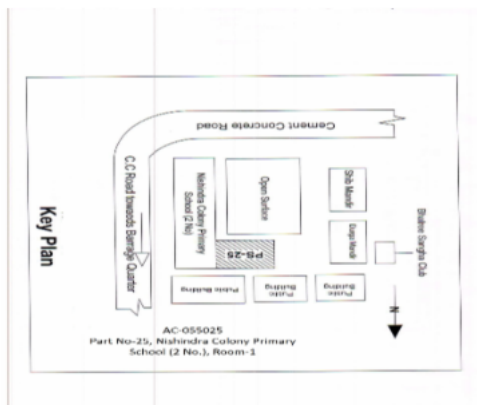

Nazri Naksha