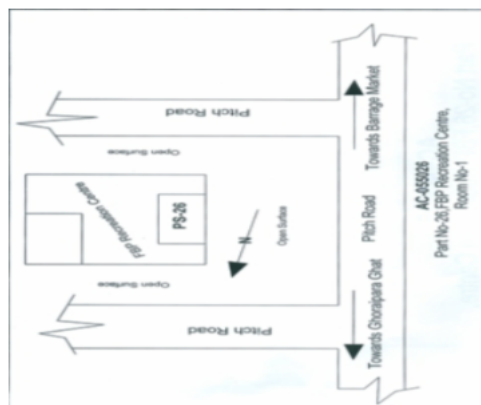

নির্বাচক নিবন্ধন আধিকারিকের স্বাক্ষর

Nazri Naksha

Google Map View

Polling Station Building Front View

Polling Station Front View

Cad View

Key MAP View

1 নাম : সুবীর হালদার পিতার নাম: মহাদেব হালদার বাড়ির নং : n0050 বয়স : 32 লিঙ্গ : পুরুষ	WRI1169309 ফটো উপলব্ধ	2 নাম : টুসি হালদার পিতার নাম: মহাদেব হালদার বাড়ির নং : n0050 বয়স : 34 লিঙ্গ : মহিলা	WRI1169606 ফটো উপলব্ধ	3 নাম : বিদেশী হালদার স্বামীর নাম: মহাদেব হালদার বাড়ির নং : n0050 বয়স : 57 লিঙ্গ : মহিলা	WB/08/050/066356 ফটো উপলব্ধ
4 নাম : দিপঙ্কর হাজারা পিতার নাম: মিহির কুমার হাজারা বাড়ির নং : n0133 বয়স : 36 লিঙ্গ : পুরুষ	BZB2779809 ফটো উপলব্ধ	5 নাম : মুক্তি হালদার স্বামীর নাম: তুষার হালদার বাড়ির নং : n0069 বয়স : 38 লিঙ্গ : মহিলা	WRI1250836 ফটো উপলব্ধ	6 নাম : তুষার হালদার পিতার নাম: লক্ষন হালদার বাড়ির নং : n0069 বয়স : 44 লিঙ্গ : পুরুষ	WRI1169184 ফটো উপলব্ধ
7 নাম : লীলা হালদার স্বামীর নাম: ভূপেন্দ্র কুমার হালদার বাড়ির নং : n0069 বয়স : 39 লিঙ্গ : মহিলা	WRI1072313 ফটো উপলব্ধ	8 নাম : নকুল মন্ডল পিতার নাম: নরেন মন্ডল বাড়ির নং : n0043 বয়স : 40 লিঙ্গ : পুরুষ	BZB2302891 ফটো উপলব্ধ	9 নাম : গোপাল মন্ডল পিতার নাম: বিনোদ মন্ডল বাড়ির নং : n0043 বয়স : 31 লিঙ্গ : পুরুষ	WRI1358944 ফটো উপলব্ধ
10 নাম : নারায়ন মণ্ডল পিতার নাম: নরেন মণ্ডল বাড়ির নং : n0043 বয়স : 32 লিঙ্গ : পুরুষ	WRI1169416 ফটো উপলব্ধ	11 নাম : সম্পা সাহা স্বামীর নাম: অর্পূর্ব সাহা বাড়ির নং : n0159 বয়স : 35 লিঙ্গ : মহিলা	WRI1499789 ফটো উপলব্ধ	12 নাম : বাসুদেব হালদার পিতার নাম: রঞ্জিত হালদার বাড়ির নং : n0050 বয়স : 57 লিঙ্গ : পুরুষ	WRI1987650 ফটো উপলব্ধ
13 নাম : লক্ষ্মী রানী মন্ডল স্বামীর নাম: নরেন মন্ডল বাড়ির নং : n0043 বয়স : 63 লিঙ্গ : মহিলা	WRI1987874 ফটো উপলব্ধ	14 নাম : তপন দাস পিতার নাম: হরান দাস বাড়ির নং : এন0253 বয়স : 52 লিঙ্গ : পুরুষ	WRI1843622 ফটো উপলব্ধ	15 নাম : রাধা মন্ডল স্বামীর নাম: বিনোদ মন্ডল বাড়ির নং : n0043 বয়স : 51 লিঙ্গ : মহিলা	WRI1251123 ফটো উপলব্ধ
16 নাম : শুকদেব হালদার পিতার নাম: লোসাই হালদার বাড়ির নং : এন0043 বয়স : 33 লিঙ্গ : পুরুষ	WRI1896786 ফটো উপলব্ধ	17 নাম : নেপাল মন্ডল পিতার নাম: বিনোদ মন্ডল বাড়ির নং : n0043 বয়স : 28 লিঙ্গ : পুরুষ	WRI1598531 ফটো উপলব্ধ	18 নাম : ইতি হালদার স্বামীর নাম: ভূপ হালদার বাড়ির নং : N006 বয়স : 43 লিঙ্গ : মহিলা	WRI1769066 ফটো উপলব্ধ
19 নাম : তুষ্ট হালদার পিতার নাম: বুদ্ধেশ্বর হালদার বাড়ির নং : এন002 বয়স : 63 লিঙ্গ : পুরুষ	WRI1843796 ফটো উপলব্ধ	20 নাম : নিহারী হালদার স্বামীর নাম: গোপাল হালদার বাড়ির নং : না বয়স : 76 লিঙ্গ : মহিলা	WRI1884535 ফটো উপলব্ধ	21 নাম : কৃষ্ণ হালদার পিতার নাম: মোতীলাল হালদার বাড়ির নং : এন007 বয়স : 37 লিঙ্গ : পুরুষ	WRI1896646 ফটো উপলব্ধ
22 নাম : ইউরেকা মন্ডল পিতার নাম: স্বপন মন্ডল বাড়ির নং : এন0043 বয়স : 25 লিঙ্গ : মহিলা	WRI1896653 ফটো উপলব্ধ	23 নাম : শ্যামলী হালদার স্বামীর নাম: সুকদেব হালদার বাড়ির নং : এন0046 বয়স : 47 লিঙ্গ : মহিলা	WRI1896778 ফটো উপলব্ধ	24 নাম : সুর্য হালদার পিতার নাম: বুদ্ধেশ্বর হালদার বাড়ির নং : এন008 বয়স : 38 লিঙ্গ : পুরুষ	WRI1897172 ফটো উপলব্ধ
25 নাম : কাল হালদার পিতার নাম: ভূপ হালদার বাড়ির নং : এন0069 বয়স : 33 লিঙ্গ : পুরুষ	WRI1897206 ফটো উপলব্ধ	26 নাম : মহাদেব হালদার পিতার নাম: লোসাই হালদার বাড়ির নং : এন0050 বয়স : 40 লিঙ্গ : পুরুষ	WRI1897230 ফটো উপলব্ধ	27 নাম : জ্যোৎস্না হালদার স্বামীর নাম: মহাদেব হালদার বাড়ির নং : এন0050 বয়স : 60 লিঙ্গ : মহিলা	WRI1897248 ফটো উপলব্ধ
28 নাম : মিনতী স্বাক্ষর স্বামীর নাম: সাধন হালদার বাড়ির নং : এন0086 বয়স : 50 লিঙ্গ : মহিলা	WRI1917160 ফটো উপলব্ধ	29 নাম : সোহান সাহা পিতার নাম: নিরঞ্জন সাহা বাড়ির নং : এন0063 বয়স : 32 লিঙ্গ : পুরুষ	WRI1924976 ফটো উপলব্ধ	30 নাম : সবিতা সাহা স্বামীর নাম: নিরঞ্জন সাহা বাড়ির নং : এন0065 বয়স : 53 লিঙ্গ : মহিলা	WRI1924943 ফটো উপলব্ধ