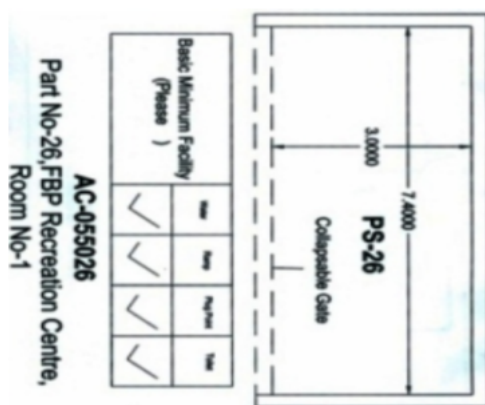

নির্বাচক নিবন্ধন আধিকারিকের স্বাক্ষর

Nazri Naksha

Google Map View

Polling Station Building Front View

Polling Station Front View

Cad View

Key MAP View

1 নাম : সুবীর হালদার পিতার নাম: মহাদেব হালদার বাড়ির নং : n0050 বয়স : 32 লিঙ্গ : পুরুষ	WRI1169309 ফটো উপলব্ধ	2 নাম : টুসি হালদার পিতার নাম: মহাদেব হালদার বাড়ির নং : n0050 বয়স : 34 লিঙ্গ : মহিলা	WRI1169606 ফটো উপলব্ধ	3 নাম : বিদেশী হালদার স্বামীর নাম: মহাদেব হালদার বাড়ির নং : n0050 বয়স : 57 লিঙ্গ : মহিলা	WB/08/050/066356 ফটো উপলব্ধ
4 নাম : দিপঙ্কর হাজারা পিতার নাম: মিহির কুমার হাজারা বাড়ির নং : n0133 বয়স : 36 লিঙ্গ : পুরুষ	BZB2779809 ফটো উপলব্ধ	5 নাম : মুক্তি হালদার স্বামীর নাম: তুষার হালদার বাড়ির নং : n0069 বয়স : 38 লিঙ্গ : মহিলা	WRI1250836 ফটো উপলব্ধ	6 নাম : তুষার হালদার পিতার নাম: লক্ষন হালদার বাড়ির নং : n0069 বয়স : 44 লিঙ্গ : পুরুষ	WRI1169184 ফটো উপলব্ধ
7 নাম : লীলা হালদার স্বামীর নাম: ভূপেন্দ্র কুমার হালদার বাড়ির নং : n0069 বয়স : 39 লিঙ্গ : মহিলা	WRI1072313 ফটো উপলব্ধ	8 নাম : নকুল মন্ডল পিতার নাম: নরেন মন্ডল বাড়ির নং : n0043 বয়স : 40 লিঙ্গ : পুরুষ	BZB2302891 ফটো উপলব্ধ	9 নাম : গোপাল মন্ডল পিতার নাম: বিনোদ মন্ডল বাড়ির নং : n0043 বয়স : 31 লিঙ্গ : পুরুষ	WRI1358944 ফটো উপলব্ধ
10 নাম : নারায়ন মণ্ডল পিতার নাম: নরেন মণ্ডল বাড়ির নং : n0043 বয়স : 32 লিঙ্গ : পুরুষ	WRI1169416 ফটো উপলব্ধ	11 নাম : সম্পা সাহা স্বামীর নাম: অর্পূর্ব সাহা বাড়ির নং : n0159 বয়স : 35 লিঙ্গ : মহিলা	WRI1499789 ফটো উপলব্ধ	12 নাম : বাসুদেব হালদার পিতার নাম: রঞ্জিত হালদার বাড়ির নং : n0050 বয়স : 57 লিঙ্গ : পুরুষ	WRI1987650 ফটো উপলব্ধ
13 নাম : লক্ষ্মী রানী মন্ডল স্বামীর নাম: নরেন মন্ডল বাড়ির নং : n0043 বয়স : 63 লিঙ্গ : মহিলা	WRI1987874 ফটো উপলব্ধ	14 নাম : তপন দাস পিতার নাম: হরান দাস বাড়ির নং : এন0253 বয়স : 52 লিঙ্গ : পুরুষ	WRI1843622 ফটো উপলব্ধ	15 নাম : রাধা মন্ডল স্বামীর নাম: বিনোদ মন্ডল বাড়ির নং : n0043 বয়স : 51 লিঙ্গ : মহিলা	WRI1251123 ফটো উপলব্ধ
16 নাম : শুকদেব হালদার পিতার নাম: লোসাই হালদার বাড়ির নং : এন0043 বয়স : 33 লিঙ্গ : পুরুষ	WRI1896786 ফটো উপলব্ধ	17 নাম : নেপাল মন্ডল পিতার নাম: বিনোদ মন্ডল বাড়ির নং : n0043 বয়স : 28 লিঙ্গ : পুরুষ	WRI1598531 ফটো উপলব্ধ	18 নাম : ইতি হালদার স্বামীর নাম: ভূপ হালদার বাড়ির নং : N006 বয়স : 43 লিঙ্গ : মহিলা	WRI1769066 ফটো উপলব্ধ
19 নাম : তুষ্ট হালদার পিতার নাম: বুদ্ধেশ্বর হালদার বাড়ির নং : এন002 বয়স : 63 লিঙ্গ : পুরুষ	WRI1843796 ফটো উপলব্ধ	20 নাম : নিহারী হালদার স্বামীর নাম: গোপাল হালদার বাড়ির নং : না বয়স : 76 লিঙ্গ : মহিলা	WRI1884535 ফটো উপলব্ধ	21 নাম : কৃষ্ণ হালদার পিতার নাম: মোতীলাল হালদার বাড়ির নং : এন007 বয়স : 37 লিঙ্গ : পুরুষ	WRI1896646 ফটো উপলব্ধ
22 নাম : ইউরেকা মন্ডল পিতার নাম: স্বপন মন্ডল বাড়ির নং : এন0043 বয়স : 25 লিঙ্গ : মহিলা	WRI1896653 ফটো উপলব্ধ	23 নাম : শ্যামলী হালদার স্বামীর নাম: সুকদেব হালদার বাড়ির নং : এন0046 বয়স : 47 লিঙ্গ : মহিলা	WRI1896778 ফটো উপলব্ধ	24 নাম : সুর্য হালদার পিতার নাম: বুদ্ধেশ্বর হালদার বাড়ির নং : এন008 বয়স : 38 লিঙ্গ : পুরুষ	WRI1897172 ফটো উপলব্ধ
25 নাম : কাল হালদার পিতার নাম: ভূপ হালদার বাড়ির নং : এন0069 বয়স : 33 লিঙ্গ : পুরুষ	WRI1897206 ফটো উপলব্ধ	26 নাম : মহাদেব হালদার পিতার নাম: লোসাই হালদার বাড়ির নং : এন0050 বয়স : 40 লিঙ্গ : পুরুষ	WRI1897230 ফটো উপলব্ধ	27 নাম : জ্যোৎস্না হালদার স্বামীর নাম: মহাদেব হালদার বাড়ির নং : এন0050 বয়স : 60 লিঙ্গ : মহিলা	WRI1897248 ফটো উপলব্ধ
28 নাম : মিনতী স্বাক্ষর স্বামীর নাম: সাধন হালদার বাড়ির নং : এন0086 বয়স : 50 লিঙ্গ : মহিলা	WRI1917160 ফটো উপলব্ধ	29 নাম : সোহান সাহা পিতার নাম: নিরঞ্জন সাহা বাড়ির নং : এন0063 বয়স : 32 লিঙ্গ : পুরুষ	WRI1924976 ফটো উপলব্ধ	30 নাম : সবিতা সাহা স্বামীর নাম: নিরঞ্জন সাহা বাড়ির নং : এন0065 বয়স : 53 লিঙ্গ : মহিলা	WRI1924943 ফটো উপলব্ধ