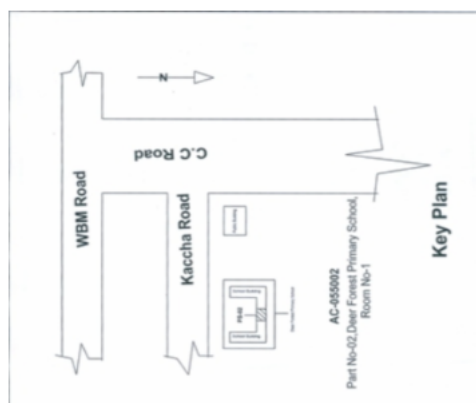

নির্বাচক নিবন্ধন আধিকারিকের স্বাক্ষর

Nazri Naksha

Google Map View

Polling Station Building Front View

Polling Station Front View

Cad View

Key MAP View

1 নাম : চিরঞ্জিত ঘোষ পিতার নাম: শুগেন ঘোষ বাড়ির নং : n0117 বয়স : 32 লিঙ্গ : পুরুষ	WRI1345453 ফটো উপলব্ধ	2 নাম : শুগেন ঘোষ মায়ের নাম: তরুলা ঘোষ বাড়ির নং : n0117 বয়স : 42 লিঙ্গ : পুরুষ	BZB2529063 ফটো উপলব্ধ	3 নাম : দীপিকা ঘোষ মায়ের নাম: তরুলা ঘোষ বাড়ির নং : n0117 বয়স : 50 লিঙ্গ : মহিলা	BZB1405166 ফটো উপলব্ধ
4 নাম : বেচন মন্ডল পিতার নাম: বিমল মন্ডল বাড়ির নং : নং-120 বয়স : 26 লিঙ্গ : পুরুষ	WRI1838887 ফটো উপলব্ধ	5 নাম : মধুমিতা ঘোষ স্বামীর নাম: প্রবির ঘোষ বাড়ির নং : এন0011 বয়স : 27 লিঙ্গ : মহিলা	WRI1916345 ফটো উপলব্ধ	6 নাম : পোসন ঘোষ পিতার নাম: শুগেন ঘোষ বাড়ির নং : নং-366 বয়স : 25 লিঙ্গ : পুরুষ	WRI1935162 ফটো উপলব্ধ
7 নাম : তাপসী রায় স্বামীর নাম: জয়দেব রায় বাড়ির নং : এন002 বয়স : 29 লিঙ্গ : মহিলা	WRI1916394 ফটো উপলব্ধ	8 নাম : দীপিকা ঘোষ স্বামীর নাম: বাপন ঘোষ বাড়ির নং : এন0170 বয়স : 27 লিঙ্গ : মহিলা	WRI1916329 ফটো উপলব্ধ	9 নাম : মুন্নি মন্ডল পিতার নাম: সুধা মন্ডল বাড়ির নং : এন005 বয়স : 27 লিঙ্গ : মহিলা	WRI1914647 ফটো উপলব্ধ
10 নাম : সাবী মন্ডল স্বামীর নাম: পরান মন্ডল বাড়ির নং : এন0035 বয়স : 39 লিঙ্গ : মহিলা	WRI1916451 ফটো উপলব্ধ	11 নাম : বিধান ঘোষ পিতার নাম: অশোক ঘোষ বাড়ির নং : নং-69 বয়স : 26 লিঙ্গ : পুরুষ	WRI1840057 ফটো উপলব্ধ	12 নাম : অমল প্রমাণিক পিতার নাম: সুরেন প্রমাণিক বাড়ির নং : নং-12 বয়স : 63 লিঙ্গ : পুরুষ	WRI1840511 ফটো উপলব্ধ
13 নাম : অনুরূপা প্রমাণিক স্বামীর নাম: অমল প্রমাণিক বাড়ির নং : নং-95 বয়স : 56 লিঙ্গ : মহিলা	WRI1840503 ফটো উপলব্ধ	14 নাম : লালচাঁদ চৌধুরী পিতার নাম: দিলীপ চৌধুরী বাড়ির নং : এন0028 বয়স : 26 লিঙ্গ : পুরুষ	WRI1915750 ফটো উপলব্ধ	15 নাম : মানষি মন্ডল স্বামীর নাম: পার্থ সারথী মন্ডল বাড়ির নং : এন0041 বয়স : 25 লিঙ্গ : মহিলা	WRI1914696 ফটো উপলব্ধ
16 নাম : রিংকী ঘোষ অন্যান্য: লাল চাঁদ ঘোষ বাড়ির নং : N0000 বয়স : 25 লিঙ্গ : মহিলা	WRI1919844 ফটো উপলব্ধ	17 নাম : সুদর্শন সাহা মায়ের নাম: অঞ্জু সাহা বাড়ির নং : এন0183 বয়স : 28 লিঙ্গ : পুরুষ	WRI1880335 ফটো উপলব্ধ	18 নাম : দিল্লী প্রমাণিক পিতার নাম: অমল প্রমাণিক বাড়ির নং : এন12 বয়স : 23 লিঙ্গ : মহিলা	WRI2523173 ফটো উপলব্ধ
19 নাম : বুবাই মন্ডল পিতার নাম: বিমল মন্ডল বাড়ির নং : এন0156 বয়স : 22 লিঙ্গ : পুরুষ	WRI2524361 ফটো উপলব্ধ	20 নাম : সাগরী ঘোষ পিতার নাম: সুগেন ঘোষ বাড়ির নং : এন0117 বয়স : 28 লিঙ্গ : মহিলা	WRI2521870 ফটো উপলব্ধ	21 নাম : লুসি কুমারী পিতার নাম: অপিন মন্ডল বাড়ির নং : এন0120 বয়স : 23 লিঙ্গ : মহিলা	WRI2524304 ফটো উপলব্ধ
22 নাম : শিবনাথ হালদার পিতার নাম: সুবোধ হালদার বাড়ির নং : এন0208 বয়স : 22 লিঙ্গ : পুরুষ	WRI2530467 ফটো উপলব্ধ	23 নাম : বিষ্ণু হালদার পিতার নাম: জিতেন হালদার বাড়ির নং : ডিয়ার ফরেস্ট বয়স : 26 লিঙ্গ : পুরুষ	UYN2051324 ফটো উপলব্ধ	24 নাম : রানি সরদার হালদার স্বামীর নাম: বিষ্ণু হালদার বাড়ির নং : ডিয়ার ফরেস্ট বয়স : 21 লিঙ্গ : মহিলা	WRI2689537 ফটো উপলব্ধ
25 নাম : রাহুল চৌধুরী পিতার নাম: ভরত চৌধুরী চৌধুরী বাড়ির নং : n0198 বয়স : 26 লিঙ্গ : পুরুষ	WRI1840206 ফটো উপলব্ধ	26 নাম : রঘুলাল চৌধুরী পিতার নাম: রঘুলাল চৌধুরী বাড়ির নং : n0111 বয়স : 67 লিঙ্গ : পুরুষ	BZB1279561 ফটো উপলব্ধ	27 নাম : মিনতী চৌধুরী স্বামীর নাম: শ্যামচাঁদ চৌধুরী বাড়ির নং : n0111 বয়স : 63 লিঙ্গ : মহিলা	BZB2615631 ফটো উপলব্ধ
28 নাম : অসীম চৌধুরী পিতার নাম: শ্যামচাঁদ চৌধুরী বাড়ির নং : n0111 বয়স : 43 লিঙ্গ : পুরুষ	BZB1279256 ফটো উপলব্ধ	29 নাম : জয়া চৌধুরী স্বামীর নাম: অসীম চৌধুরী বাড়ির নং : n0111 বয়স : 41 লিঙ্গ : মহিলা	WRI0819441 ফটো উপলব্ধ	30 নাম : মনোজ চৌধুরী পিতার নাম: শ্যামচাঁদ চৌধুরী বাড়ির নং : n0111 বয়স : 41 লিঙ্গ : পুরুষ	WRI0819938 ফটো উপলব্ধ