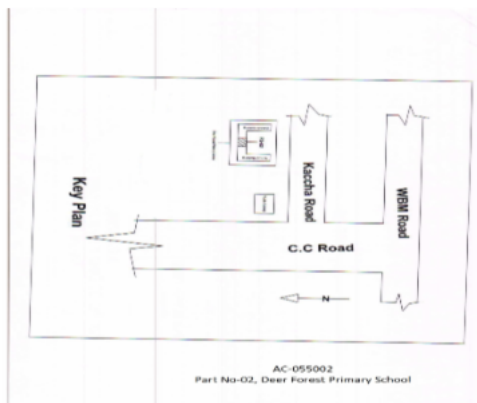

Nazri Naksha