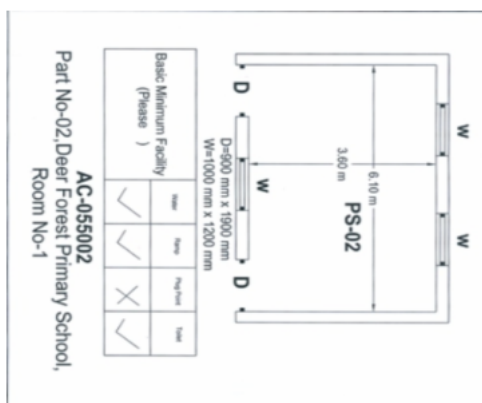

নির্বাচক নিবন্ধন আধিকারিকের স্বাক্ষর

Nazri Naksha

Google Map View

Polling Station Building Front View

Polling Station Front View

Cad View

Key MAP View

1 নাম : চিরঞ্জিত ঘোষ পিতার নাম: শুগেন ঘোষ বাড়ির নং : n0117 বয়স : 32 লিঙ্গ : পুরুষ	WRI1345453 ফটো উপলব্ধ	2 নাম : শুগেন ঘোষ মায়ের নাম: তরুলা ঘোষ বাড়ির নং : n0117 বয়স : 42 লিঙ্গ : পুরুষ	BZB2529063 ফটো উপলব্ধ	3 নাম : দীপিকা ঘোষ মায়ের নাম: তরুলা ঘোষ বাড়ির নং : n0117 বয়স : 50 লিঙ্গ : মহিলা	BZB1405166 ফটো উপলব্ধ
4 নাম : বেচন মন্ডল পিতার নাম: বিমল মন্ডল বাড়ির নং : নং-120 বয়স : 26 লিঙ্গ : পুরুষ	WRI1838887 ফটো উপলব্ধ	5 নাম : মধুমিতা ঘোষ স্বামীর নাম: প্রবির ঘোষ বাড়ির নং : এন0011 বয়স : 27 লিঙ্গ : মহিলা	WRI1916345 ফটো উপলব্ধ	6 নাম : পোসন ঘোষ পিতার নাম: শুগেন ঘোষ বাড়ির নং : নং-366 বয়স : 25 লিঙ্গ : পুরুষ	WRI1935162 ফটো উপলব্ধ
7 নাম : তাপসী রায় স্বামীর নাম: জয়দেব রায় বাড়ির নং : এন002 বয়স : 29 লিঙ্গ : মহিলা	WRI1916394 ফটো উপলব্ধ	8 নাম : দীপিকা ঘোষ স্বামীর নাম: বাপন ঘোষ বাড়ির নং : এন0170 বয়স : 27 লিঙ্গ : মহিলা	WRI1916329 ফটো উপলব্ধ	9 নাম : মুন্নি মন্ডল পিতার নাম: সুধা মন্ডল বাড়ির নং : এন005 বয়স : 27 লিঙ্গ : মহিলা	WRI1914647 ফটো উপলব্ধ
10 নাম : সাবী মন্ডল স্বামীর নাম: পরান মন্ডল বাড়ির নং : এন0035 বয়স : 39 লিঙ্গ : মহিলা	WRI1916451 ফটো উপলব্ধ	11 নাম : বিধান ঘোষ পিতার নাম: অশোক ঘোষ বাড়ির নং : নং-69 বয়স : 26 লিঙ্গ : পুরুষ	WRI1840057 ফটো উপলব্ধ	12 নাম : অমল প্রমাণিক পিতার নাম: সুরেন প্রমাণিক বাড়ির নং : নং-12 বয়স : 63 লিঙ্গ : পুরুষ	WRI1840511 ফটো উপলব্ধ
13 নাম : অনুরূপা প্রমাণিক স্বামীর নাম: অমল প্রমাণিক বাড়ির নং : নং-95 বয়স : 56 লিঙ্গ : মহিলা	WRI1840503 ফটো উপলব্ধ	14 নাম : লালচাঁদ চৌধুরী পিতার নাম: দিলীপ চৌধুরী বাড়ির নং : এন0028 বয়স : 26 লিঙ্গ : পুরুষ	WRI1915750 ফটো উপলব্ধ	15 নাম : মানষি মন্ডল স্বামীর নাম: পার্থ সারথী মন্ডল বাড়ির নং : এন0041 বয়স : 25 লিঙ্গ : মহিলা	WRI1914696 ফটো উপলব্ধ
16 নাম : রিংকী ঘোষ অন্যান্য: লাল চাঁদ ঘোষ বাড়ির নং : N0000 বয়স : 25 লিঙ্গ : মহিলা	WRI1919844 ফটো উপলব্ধ	17 নাম : সুদর্শন সাহা মায়ের নাম: অঞ্জু সাহা বাড়ির নং : এন0183 বয়স : 28 লিঙ্গ : পুরুষ	WRI1880335 ফটো উপলব্ধ	18 নাম : দিল্লী প্রমাণিক পিতার নাম: অমল প্রমাণিক বাড়ির নং : এন12 বয়স : 23 লিঙ্গ : মহিলা	WRI2523173 ফটো উপলব্ধ
19 নাম : বুবাই মন্ডল পিতার নাম: বিমল মন্ডল বাড়ির নং : এন0156 বয়স : 22 লিঙ্গ : পুরুষ	WRI2524361 ফটো উপলব্ধ	20 নাম : সাগরী ঘোষ পিতার নাম: সুগেন ঘোষ বাড়ির নং : এন0117 বয়স : 28 লিঙ্গ : মহিলা	WRI2521870 ফটো উপলব্ধ	21 নাম : লুসি কুমারী পিতার নাম: অপিন মন্ডল বাড়ির নং : এন0120 বয়স : 23 লিঙ্গ : মহিলা	WRI2524304 ফটো উপলব্ধ
22 নাম : শিবনাথ হালদার পিতার নাম: সুবোধ হালদার বাড়ির নং : এন0208 বয়স : 22 লিঙ্গ : পুরুষ	WRI2530467 ফটো উপলব্ধ	23 নাম : বিষ্ণু হালদার পিতার নাম: জিতেন হালদার বাড়ির নং : ডিয়ার ফরেস্ট বয়স : 26 লিঙ্গ : পুরুষ	UYN2051324 ফটো উপলব্ধ	24 নাম : রানি সরদার হালদার স্বামীর নাম: বিষ্ণু হালদার বাড়ির নং : ডিয়ার ফরেস্ট বয়স : 21 লিঙ্গ : মহিলা	WRI2689537 ফটো উপলব্ধ
25 নাম : রাহুল চৌধুরী পিতার নাম: ভরত চৌধুরী চৌধুরী বাড়ির নং : n0198 বয়স : 26 লিঙ্গ : পুরুষ	WRI1840206 ফটো উপলব্ধ	26 নাম : রঘুলাল চৌধুরী পিতার নাম: রঘুলাল চৌধুরী বাড়ির নং : n0111 বয়স : 67 লিঙ্গ : পুরুষ	BZB1279561 ফটো উপলব্ধ	27 নাম : মিনতী চৌধুরী স্বামীর নাম: শ্যামচাঁদ চৌধুরী বাড়ির নং : n0111 বয়স : 63 লিঙ্গ : মহিলা	BZB2615631 ফটো উপলব্ধ
28 নাম : অসীম চৌধুরী পিতার নাম: শ্যামচাঁদ চৌধুরী বাড়ির নং : n0111 বয়স : 43 লিঙ্গ : পুরুষ	BZB1279256 ফটো উপলব্ধ	29 নাম : জয়া চৌধুরী স্বামীর নাম: অসীম চৌধুরী বাড়ির নং : n0111 বয়স : 41 লিঙ্গ : মহিলা	WRI0819441 ফটো উপলব্ধ	30 নাম : মনোজ চৌধুরী পিতার নাম: শ্যামচাঁদ চৌধুরী বাড়ির নং : n0111 বয়স : 41 লিঙ্গ : পুরুষ	WRI0819938 ফটো উপলব্ধ