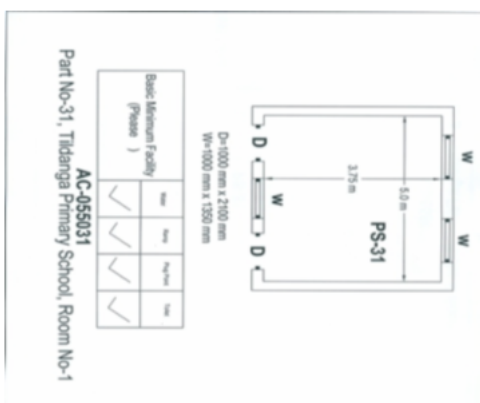

নির্বাচক নিবন্ধন আধিকারিকের স্বাক্ষর

Nazri Naksha

Google Map View

Polling Station Building Front View

Polling Station Front View

Cad View

Key MAP View

1 নাম : দিপালী বসাক স্বামীর নাম: ছেদু বসাক বাড়ির নং : n0165 বয়স : 44 লিঙ্গ : মহিলা	BZB1280742 ফটো উপলব্ধ	2 নাম : ছেদু বসাক পিতার নাম: নগেন বসাক বাড়ির নং : n0165 বয়স : 58 লিঙ্গ : পুরুষ	WB/08/050/069298 ফটো উপলব্ধ	3 নাম : বাচ্চু ঘোষ পিতার নাম: সত্যনারায়ন ঘোষ বাড়ির নং : n0222 বয়স : 43 লিঙ্গ : পুরুষ	WRI0767947 ফটো উপলব্ধ
4 নাম : চন্দনা ঘোষ স্বামীর নাম: সত্যনারায়ন ঘোষ বাড়ির নং : n0221 বয়স : 67 লিঙ্গ : মহিলা	WRI0767939 ফটো উপলব্ধ	5 নাম : চন্দনা বসাক স্বামীর নাম: গোপাল বসাক বাড়ির নং : n0219 বয়স : 52 লিঙ্গ : মহিলা	WRI0767756 ফটো উপলব্ধ	6 নাম : পিযুষ ঘোষ পিতার নাম: চন্দন ঘোষ বাড়ির নং : n0217 বয়স : 40 লিঙ্গ : পুরুষ	BZB2782944 ফটো উপলব্ধ
7 নাম : সরস্বতী ঘোষ স্বামীর নাম: পীযুষ ঘোষ বাড়ির নং : এন0222 বয়স : 36 লিঙ্গ : মহিলা	WRI2696060 ফটো উপলব্ধ	8 নাম : প্রসেনজিৎ ঘোষ পিতার নাম: অমর ঘোষ বাড়ির নং : n0214 বয়স : 34 লিঙ্গ : পুরুষ	WRI1073931 ফটো উপলব্ধ	9 নাম : অমিত ঘোষ পিতার নাম: অমর ঘোষ বাড়ির নং : n0214 বয়স : 36 লিঙ্গ : পুরুষ	WRI0767566 ফটো উপলব্ধ
10 নাম : অসিত ঘোষ পিতার নাম: রাম ঘোষ বাড়ির নং : n0212 বয়স : 33 লিঙ্গ : পুরুষ	WRI1252154 ফটো উপলব্ধ	11 নাম : রামচন্দ্র ঘোষ পিতার নাম: ভোলানাথ ঘোষ বাড়ির নং : n0212 বয়স : 62 লিঙ্গ : পুরুষ	BZB2782894 ফটো উপলব্ধ	12 নাম : অঞ্জলী মন্ডল স্বামীর নাম: বিষ্ণুপদ মন্ডল বাড়ির নং : n0184 বয়স : 38 লিঙ্গ : মহিলা	BZB2782860 ফটো উপলব্ধ
13 নাম : বিষ্ণুপদ মন্ডল পিতার নাম: কার্তিক মন্ডল বাড়ির নং : n0184 বয়স : 50 লিঙ্গ : পুরুষ	BZB1280379 ফটো উপলব্ধ	14 নাম : বসুচরণ মন্ডল পিতার নাম: কার্তিক মন্ডল বাড়ির নং : n0184 বয়স : 33 লিঙ্গ : পুরুষ	BZB2782720 ফটো উপলব্ধ	15 নাম : মামনী ঘোষ স্বামীর নাম: উজ্জল ঘোষ বাড়ির নং : n0180 বয়স : 41 লিঙ্গ : মহিলা	WRI0767673 ফটো উপলব্ধ
16 নাম : উজ্জল ঘোষ পিতার নাম: সত্যনারায়ন ঘোষ বাড়ির নং : n0180 বয়স : 50 লিঙ্গ : পুরুষ	WRI0767640 ফটো উপলব্ধ	17 নাম : গৌড় ঘোষ পিতার নাম: উপেন ঘোষ বাড়ির নং : n0180 বয়স : 65 লিঙ্গ : পুরুষ	WB/08/050/246039 ফটো উপলব্ধ	18 নাম : কাজল ঘোষ পিতার নাম: সত্যনারায়ন ঘোষ বাড়ির নং : n0180 বয়স : 46 লিঙ্গ : পুরুষ	WRI0767665 ফটো উপলব্ধ
19 নাম : সত্যনারায়ন ঘোষ পিতার নাম: উপেন ঘোষ বাড়ির নং : n0180 বয়স : 86 লিঙ্গ : পুরুষ	WRI0767657 ফটো উপলব্ধ	20 নাম : হেমন্তী সর্দার স্বামীর নাম: স্বপন সর্দার বাড়ির নং : n0238 বয়স : 37 লিঙ্গ : মহিলা	WRI0837286 ফটো উপলব্ধ	21 নাম : স্বপন সর্দার পিতার নাম: সুরেশ সর্দার বাড়ির নং : n0238 বয়স : 42 লিঙ্গ : পুরুষ	WRI0768101 ফটো উপলব্ধ
22 নাম : পানু সর্দার স্বামীর নাম: সুরেশ সর্দার বাড়ির নং : n0237 বয়স : 52 লিঙ্গ : মহিলা	WRI0768093 ফটো উপলব্ধ	23 নাম : ছোটন সর্দার পিতার নাম: নরেশ সর্দার বাড়ির নং : n0235 বয়স : 35 লিঙ্গ : পুরুষ	WRI0768077 ফটো উপলব্ধ	24 নাম : সাজেন সর্দার পিতার নাম: ভুট্টু সর্দার বাড়ির নং : বয়স : 62 লিঙ্গ : পুরুষ	WRI0768069 ফটো উপলব্ধ
25 নাম : দুঃখনী সর্দার স্বামীর নাম: তপন সর্দার বাড়ির নং : n0232 বয়স : 34 লিঙ্গ : মহিলা	WRI0837773 ফটো উপলব্ধ	26 নাম : তপন সর্দার পিতার নাম: সুরেশ সর্দার বাড়ির নং : n0232 বয়স : 51 লিঙ্গ : পুরুষ	WRI0768044 ফটো উপলব্ধ	27 নাম : কমলা সর্দার স্বামীর নাম: সাজেন সর্দার বাড়ির নং : n0231 বয়স : 51 লিঙ্গ : মহিলা	WRI0768036 ফটো উপলব্ধ
28 নাম : কল্পনা সর্দার পিতার নাম: বিকাশ সর্দার বাড়ির নং : n0230 বয়স : 37 লিঙ্গ : মহিলা	WRI0768028 ফটো উপলব্ধ	29 নাম : আঘন সর্দার পিতার নাম: সাজেন সর্দার বাড়ির নং : n0229 বয়স : 37 লিঙ্গ : পুরুষ	WRI0768010 ফটো উপলব্ধ	30 নাম : মান সারিয়া সর্দার স্বামীর নাম: সুদাম সর্দার বাড়ির নং : n0228 বয়স : 34 লিঙ্গ : মহিলা	WRI0837492 ফটো উপলব্ধ