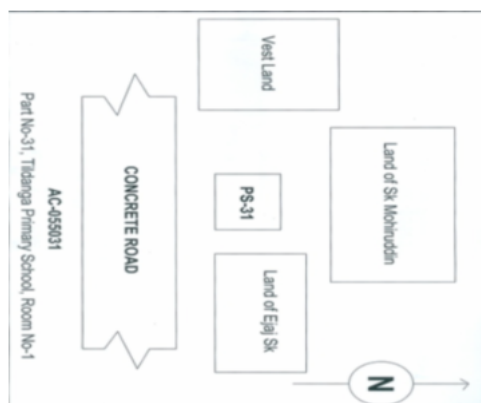

নির্বাচক নিবন্ধন আধিকারিকের স্বাক্ষর

Nazri Naksha

Google Map View

Polling Station Building Front View

Polling Station Front View

Cad View

Key MAP View

1 নাম : দিপালী বসাক স্বামীর নাম: ছেদু বসাক বাড়ির নং : n0165 বয়স : 44 লিঙ্গ : মহিলা	BZB1280742 ফটো উপলব্ধ	2 নাম : ছেদু বসাক পিতার নাম: নগেন বসাক বাড়ির নং : n0165 বয়স : 58 লিঙ্গ : পুরুষ	WB/08/050/069298 ফটো উপলব্ধ	3 নাম : বাচ্চু ঘোষ পিতার নাম: সত্যনারায়ন ঘোষ বাড়ির নং : n0222 বয়স : 43 লিঙ্গ : পুরুষ	WRI0767947 ফটো উপলব্ধ
4 নাম : চন্দনা ঘোষ স্বামীর নাম: সত্যনারায়ন ঘোষ বাড়ির নং : n0221 বয়স : 67 লিঙ্গ : মহিলা	WRI0767939 ফটো উপলব্ধ	5 নাম : চন্দনা বসাক স্বামীর নাম: গোপাল বসাক বাড়ির নং : n0219 বয়স : 52 লিঙ্গ : মহিলা	WRI0767756 ফটো উপলব্ধ	6 নাম : পিযুষ ঘোষ পিতার নাম: চন্দন ঘোষ বাড়ির নং : n0217 বয়স : 40 লিঙ্গ : পুরুষ	BZB2782944 ফটো উপলব্ধ
7 নাম : সরস্বতী ঘোষ স্বামীর নাম: পীযুষ ঘোষ বাড়ির নং : এন0222 বয়স : 36 লিঙ্গ : মহিলা	WRI2696060 ফটো উপলব্ধ	8 নাম : প্রসেনজিৎ ঘোষ পিতার নাম: অমর ঘোষ বাড়ির নং : n0214 বয়স : 34 লিঙ্গ : পুরুষ	WRI1073931 ফটো উপলব্ধ	9 নাম : অমিত ঘোষ পিতার নাম: অমর ঘোষ বাড়ির নং : n0214 বয়স : 36 লিঙ্গ : পুরুষ	WRI0767566 ফটো উপলব্ধ
10 নাম : অসিত ঘোষ পিতার নাম: রাম ঘোষ বাড়ির নং : n0212 বয়স : 33 লিঙ্গ : পুরুষ	WRI1252154 ফটো উপলব্ধ	11 নাম : রামচন্দ্র ঘোষ পিতার নাম: ভোলানাথ ঘোষ বাড়ির নং : n0212 বয়স : 62 লিঙ্গ : পুরুষ	BZB2782894 ফটো উপলব্ধ	12 নাম : অঞ্জলী মন্ডল স্বামীর নাম: বিষ্ণুপদ মন্ডল বাড়ির নং : n0184 বয়স : 38 লিঙ্গ : মহিলা	BZB2782860 ফটো উপলব্ধ
13 নাম : বিষ্ণুপদ মন্ডল পিতার নাম: কার্তিক মন্ডল বাড়ির নং : n0184 বয়স : 50 লিঙ্গ : পুরুষ	BZB1280379 ফটো উপলব্ধ	14 নাম : বসুচরণ মন্ডল পিতার নাম: কার্তিক মন্ডল বাড়ির নং : n0184 বয়স : 33 লিঙ্গ : পুরুষ	BZB2782720 ফটো উপলব্ধ	15 নাম : মামনী ঘোষ স্বামীর নাম: উজ্জল ঘোষ বাড়ির নং : n0180 বয়স : 41 লিঙ্গ : মহিলা	WRI0767673 ফটো উপলব্ধ
16 নাম : উজ্জল ঘোষ পিতার নাম: সত্যনারায়ন ঘোষ বাড়ির নং : n0180 বয়স : 50 লিঙ্গ : পুরুষ	WRI0767640 ফটো উপলব্ধ	17 নাম : গৌড় ঘোষ পিতার নাম: উপেন ঘোষ বাড়ির নং : n0180 বয়স : 65 লিঙ্গ : পুরুষ	WB/08/050/246039 ফটো উপলব্ধ	18 নাম : কাজল ঘোষ পিতার নাম: সত্যনারায়ন ঘোষ বাড়ির নং : n0180 বয়স : 46 লিঙ্গ : পুরুষ	WRI0767665 ফটো উপলব্ধ
19 নাম : সত্যনারায়ন ঘোষ পিতার নাম: উপেন ঘোষ বাড়ির নং : n0180 বয়স : 86 লিঙ্গ : পুরুষ	WRI0767657 ফটো উপলব্ধ	20 নাম : হেমন্তী সর্দার স্বামীর নাম: স্বপন সর্দার বাড়ির নং : n0238 বয়স : 37 লিঙ্গ : মহিলা	WRI0837286 ফটো উপলব্ধ	21 নাম : স্বপন সর্দার পিতার নাম: সুরেশ সর্দার বাড়ির নং : n0238 বয়স : 42 লিঙ্গ : পুরুষ	WRI0768101 ফটো উপলব্ধ
22 নাম : পানু সর্দার স্বামীর নাম: সুরেশ সর্দার বাড়ির নং : n0237 বয়স : 52 লিঙ্গ : মহিলা	WRI0768093 ফটো উপলব্ধ	23 নাম : ছোটন সর্দার পিতার নাম: নরেশ সর্দার বাড়ির নং : n0235 বয়স : 35 লিঙ্গ : পুরুষ	WRI0768077 ফটো উপলব্ধ	24 নাম : সাজেন সর্দার পিতার নাম: ভুট্টু সর্দার বাড়ির নং : বয়স : 62 লিঙ্গ : পুরুষ	WRI0768069 ফটো উপলব্ধ
25 নাম : দুঃখনী সর্দার স্বামীর নাম: তপন সর্দার বাড়ির নং : n0232 বয়স : 34 লিঙ্গ : মহিলা	WRI0837773 ফটো উপলব্ধ	26 নাম : তপন সর্দার পিতার নাম: সুরেশ সর্দার বাড়ির নং : n0232 বয়স : 51 লিঙ্গ : পুরুষ	WRI0768044 ফটো উপলব্ধ	27 নাম : কমলা সর্দার স্বামীর নাম: সাজেন সর্দার বাড়ির নং : n0231 বয়স : 51 লিঙ্গ : মহিলা	WRI0768036 ফটো উপলব্ধ
28 নাম : কল্পনা সর্দার পিতার নাম: বিকাশ সর্দার বাড়ির নং : n0230 বয়স : 37 লিঙ্গ : মহিলা	WRI0768028 ফটো উপলব্ধ	29 নাম : আঘন সর্দার পিতার নাম: সাজেন সর্দার বাড়ির নং : n0229 বয়স : 37 লিঙ্গ : পুরুষ	WRI0768010 ফটো উপলব্ধ	30 নাম : মান সারিয়া সর্দার স্বামীর নাম: সুদাম সর্দার বাড়ির নং : n0228 বয়স : 34 লিঙ্গ : মহিলা	WRI0837492 ফটো উপলব্ধ