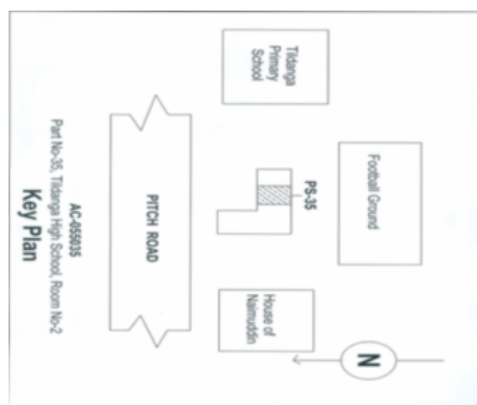

নির্বাচক নিবন্ধন আধিকারিকের স্বাক্ষর

Nazri Naksha

Google Map View

Polling Station Building Front View

Polling Station Front View

Cad View

Key MAP View

বিধানসভা নির্বাচনক্ষেত্রের নং, নাম : 55-ফরাসা
ভাগ নং, নাম : 1-উত্তর তিলডাঙ্গা চারভাইয়া এম.এল.এ. পাড়া