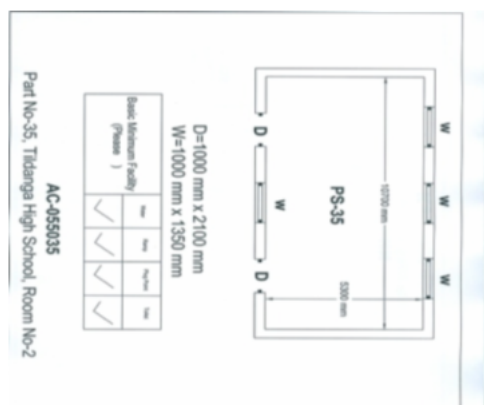

নির্বাচক নিবন্ধন আধিকারিকের স্বাক্ষর

Nazri Naksha

Google Map View

Polling Station Building Front View

Polling Station Front View

Cad View

Key MAP View

বিধানসভা নির্বাচনক্ষেত্রের নং, নাম : 55-ফরাসা
ভাগ নং, নাম : 1-উত্তর তিলডাঙ্গা চারভাইয়া এম.এল.এ. পাড়া