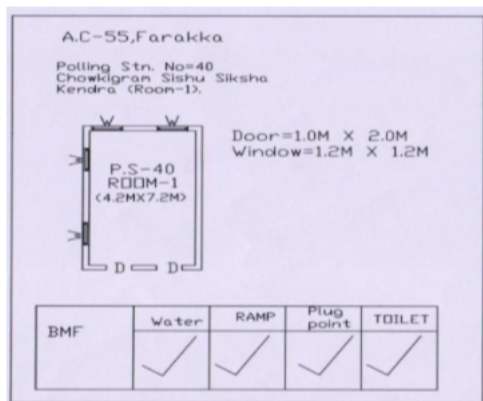

নির্বাচক নিবন্ধন আধিকারিকের স্বাক্ষর

Nazri Naksha

Google Map View

Polling Station Building Front View

Polling Station Front View

Cad View

Key MAP View

1 নাম : মাধু জমাদার স্বামীর নাম: মোহিন জমাদার বাড়ির নং : N0000 বয়স : 39 লিঙ্গ : মহিলা	WRI0771584 ফটো উপলব্ধ	2 নাম : পপি হালদার স্বামীর নাম: মানস হালদার বাড়ির নং : n0106 বয়স : 30 লিঙ্গ : মহিলা	WRI1365865 ফটো উপলব্ধ	3 নাম : মানস হালদার পিতার নাম: স্বপন হালদার বাড়ির নং : n0106 বয়স : 36 লিঙ্গ : পুরুষ	BZB2788008 ফটো উপলব্ধ
4 নাম : অলোকা বসু স্বামীর নাম: মোহন হালদার বাড়ির নং : n0039 বয়স : 38 লিঙ্গ : মহিলা	WRI0771550 ফটো উপলব্ধ	5 নাম : মতিলাল হালদার পিতার নাম: সনাতন হালদার বাড়ির নং : n0312 বয়স : 66 লিঙ্গ : পুরুষ	WRI1604420 ফটো উপলব্ধ	6 নাম : বরনা রবি দাস পিতার নাম: গৌতম রবি দাস বাড়ির নং : নং-009 বয়স : 27 লিঙ্গ : মহিলা	WRI1896984 ফটো উপলব্ধ
7 নাম : সুপর্ণা মন্ডল স্বামীর নাম: পিনু মন্ডল বাড়ির নং : এন0194 বয়স : 25 লিঙ্গ : মহিলা	WRI1914423 ফটো উপলব্ধ	8 নাম : মামনি মন্ডল স্বামীর নাম: সঞ্জীত মন্ডল বাড়ির নং : N0150 বয়স : 30 লিঙ্গ : মহিলা	WRI2270858 ফটো উপলব্ধ	9 নাম : মুকেশ জমাদার পিতার নাম: বুনু জমাদার বাড়ির নং : N00 বয়স : 36 লিঙ্গ : পুরুষ	WRI0771592 ফটো উপলব্ধ
10 নাম : প্রেম হরিজন পিতার নাম: কোকিল হরিজন বাড়ির নং : N00 বয়স : 56 লিঙ্গ : পুরুষ	WRI2224871 ফটো উপলব্ধ	11 নাম : জারিফা খাতুন স্বামীর নাম: ইসমাইল হোসেন বাড়ির নং : হরিজনপাড়া বয়স : 27 লিঙ্গ : মহিলা	WRI2427615 ফটো উপলব্ধ	12 নাম : পলি হালদার স্বামীর নাম: মতিলাল হালদার বাড়ির নং : n0313 বয়স : 53 লিঙ্গ : মহিলা	WRI1604438 ফটো উপলব্ধ
13 নাম : বিক্রী কুমার হরিজন পিতার নাম: প্রেম হরিজন বাড়ির নং : N00 বয়স : 33 লিঙ্গ : পুরুষ	WRI1365741 ফটো উপলব্ধ	14 নাম : সোভা রানি রবিদাস স্বামীর নাম: পার্থ মন্ডল বাড়ির নং : N0185 বয়স : 25 লিঙ্গ : মহিলা	WRI1926054 ফটো উপলব্ধ	15 নাম : শ্রীচরণ হালদার পিতার নাম: মতিলাল হালদার বাড়ির নং : বি কেবীন হরিজনপাড়া বয়স : 28 লিঙ্গ : পুরুষ	WRI2684777 ফটো উপলব্ধ
16 নাম : সুভনকর হালদার পিতার নাম: মাতীলাল হালহার বাড়ির নং : নং312 বয়স : 22 লিঙ্গ : পুরুষ	WRI2570836 ফটো উপলব্ধ	17 নাম : বিথীকা বিশ্বাস (ওঝা) স্বামীর নাম: শঙ্কর ওঝা বাড়ির নং : n0087 বয়স : 31 লিঙ্গ : মহিলা	WRI1365790 ফটো উপলব্ধ	18 নাম : শেহলতা ওঝা স্বামীর নাম: সুশীল ওঝা বাড়ির নং : n0084 বয়স : 80 লিঙ্গ : মহিলা	WRI2488021 ফটো উপলব্ধ
19 নাম : নরত্তম ওঝা পিতার নাম: সুশীল ওঝা বাড়ির নং : n0085 বয়স : 47 লিঙ্গ : পুরুষ	BZB2322840 ফটো উপলব্ধ	20 নাম : গুরু দাস ওঝা পিতার নাম: সুশীল ওঝা বাড়ির নং : n0088 বয়স : 33 লিঙ্গ : পুরুষ	BZB2714467 ফটো উপলব্ধ	21 নাম : শঙ্কর ওঝা পিতার নাম: সুশীল ওঝা বাড়ির নং : n0087 বয়স : 45 লিঙ্গ : পুরুষ	BZB2322857 ফটো উপলব্ধ
22 নাম : জগৎতারু ওঝা পিতার নাম: সুশীল ওঝা বাড়ির নং : N084 বয়স : 34 লিঙ্গ : মহিলা	WRI2270676 ফটো উপলব্ধ	23 নাম : রোহিত কুমার মন্ডল পিতার নাম: সুনীল কুমার মন্ডল বাড়ির নং : N0133 বয়স : 24 লিঙ্গ : পুরুষ	WRI2270593 ফটো উপলব্ধ	24 নাম : রিমা ঘোষ স্বামীর নাম: সুকুমার ঘোষ বাড়ির নং : এন0225 বয়স : 28 লিঙ্গ : মহিলা	WRI1800242 ফটো উপলব্ধ
25 নাম : জয়ন্তী ঘোষ স্বামীর নাম: কানাই ঘোষ বাড়ির নং : n0013 বয়স : 56 লিঙ্গ : মহিলা	WRI2227080 ফটো উপলব্ধ	26 নাম : চিরঞ্জিত ঘোষ পিতার নাম: ভানু ঘোষ বাড়ির নং : n0013 বয়স : 29 লিঙ্গ : পুরুষ	WRI1504919 ফটো উপলব্ধ	27 নাম : কানাই ঘোষ পিতার নাম: ছেচড ঘোষ বাড়ির নং : n0013 বয়স : 59 লিঙ্গ : পুরুষ	WRI2227221 ফটো উপলব্ধ
28 নাম : মাল্পি ঘোষ স্বামীর নাম: রাজ কুমার ঘোষ বাড়ির নং : N0225 বয়স : 32 লিঙ্গ : মহিলা	WRI1800275 ফটো উপলব্ধ	29 নাম : দীপক ঘোষ পিতার নাম: কানাই ঘোষ বাড়ির নং : n0013 বয়স : 33 লিঙ্গ : পুরুষ	WRI1504927 ফটো উপলব্ধ	30 নাম : মিতা ঘোষ স্বামীর নাম: সুভাষ ঘোষ বাড়ির নং : n0013 বয়স : 34 লিঙ্গ : মহিলা	WRI0843870 ফটো উপলব্ধ