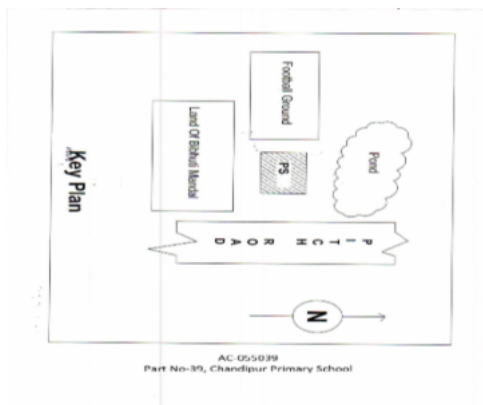

Nazri Naksha