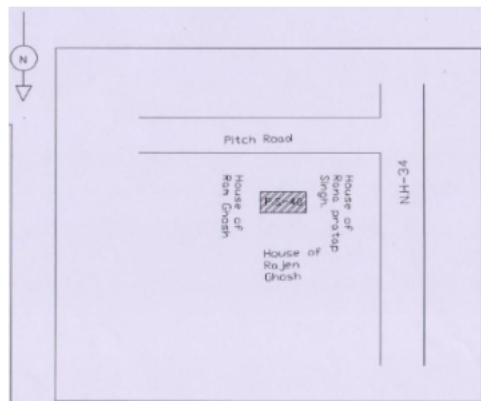

নির্বাচক নিবন্ধন আধিকারিকের স্বাক্ষর

Nazri Naksha

Google Map View

Polling Station Building Front View

Polling Station Front View

Cad View

Key MAP View

1 নাম : মাধু জমাদার স্বামীর নাম: মোহিন জমাদার বাড়ির নং : N0000 বয়স : 39 লিঙ্গ : মহিলা	WRI0771584 ফটো উপলব্ধ	2 নাম : পপি হালদার স্বামীর নাম: মানস হালদার বাড়ির নং : n0106 বয়স : 30 লিঙ্গ : মহিলা	WRI1365865 ফটো উপলব্ধ	3 নাম : মানস হালদার পিতার নাম: স্বপন হালদার বাড়ির নং : n0106 বয়স : 36 লিঙ্গ : পুরুষ	BZB2788008 ফটো উপলব্ধ
4 নাম : অলোকা বসু স্বামীর নাম: মোহন হালদার বাড়ির নং : n0039 বয়স : 38 লিঙ্গ : মহিলা	WRI0771550 ফটো উপলব্ধ	5 নাম : মতিলাল হালদার পিতার নাম: সনাতন হালদার বাড়ির নং : n0312 বয়স : 66 লিঙ্গ : পুরুষ	WRI1604420 ফটো উপলব্ধ	6 নাম : বরনা রবি দাস পিতার নাম: গৌতম রবি দাস বাড়ির নং : নং-009 বয়স : 27 লিঙ্গ : মহিলা	WRI1896984 ফটো উপলব্ধ
7 নাম : সুপর্ণা মন্ডল স্বামীর নাম: পিনু মন্ডল বাড়ির নং : এন0194 বয়স : 25 লিঙ্গ : মহিলা	WRI1914423 ফটো উপলব্ধ	8 নাম : মামনি মন্ডল স্বামীর নাম: সঞ্জীত মন্ডল বাড়ির নং : N0150 বয়স : 30 লিঙ্গ : মহিলা	WRI2270858 ফটো উপলব্ধ	9 নাম : মুকেশ জমাদার পিতার নাম: বুনু জমাদার বাড়ির নং : N00 বয়স : 36 লিঙ্গ : পুরুষ	WRI0771592 ফটো উপলব্ধ
10 নাম : প্রেম হরিজন পিতার নাম: কোকিল হরিজন বাড়ির নং : N00 বয়স : 56 লিঙ্গ : পুরুষ	WRI2224871 ফটো উপলব্ধ	11 নাম : জারিফা খাতুন স্বামীর নাম: ইসমাইল হোসেন বাড়ির নং : হরিজনপাড়া বয়স : 27 লিঙ্গ : মহিলা	WRI2427615 ফটো উপলব্ধ	12 নাম : পলি হালদার স্বামীর নাম: মতিলাল হালদার বাড়ির নং : n0313 বয়স : 53 লিঙ্গ : মহিলা	WRI1604438 ফটো উপলব্ধ
13 নাম : বিক্রী কুমার হরিজন পিতার নাম: প্রেম হরিজন বাড়ির নং : N00 বয়স : 33 লিঙ্গ : পুরুষ	WRI1365741 ফটো উপলব্ধ	14 নাম : সোভা রানি রবিদাস স্বামীর নাম: পার্থ মন্ডল বাড়ির নং : N0185 বয়স : 25 লিঙ্গ : মহিলা	WRI1926054 ফটো উপলব্ধ	15 নাম : শ্রীচরণ হালদার পিতার নাম: মতিলাল হালদার বাড়ির নং : বি কেবীন হরিজনপাড়া বয়স : 28 লিঙ্গ : পুরুষ	WRI2684777 ফটো উপলব্ধ
16 নাম : সুভনকর হালদার পিতার নাম: মাতীলাল হালহার বাড়ির নং : নং312 বয়স : 22 লিঙ্গ : পুরুষ	WRI2570836 ফটো উপলব্ধ	17 নাম : বিথীকা বিশ্বাস (ওঝা) স্বামীর নাম: শঙ্কর ওঝা বাড়ির নং : n0087 বয়স : 31 লিঙ্গ : মহিলা	WRI1365790 ফটো উপলব্ধ	18 নাম : শেহলতা ওঝা স্বামীর নাম: সুশীল ওঝা বাড়ির নং : n0084 বয়স : 80 লিঙ্গ : মহিলা	WRI2488021 ফটো উপলব্ধ
19 নাম : নরত্তম ওঝা পিতার নাম: সুশীল ওঝা বাড়ির নং : n0085 বয়স : 47 লিঙ্গ : পুরুষ	BZB2322840 ফটো উপলব্ধ	20 নাম : গুরু দাস ওঝা পিতার নাম: সুশীল ওঝা বাড়ির নং : n0088 বয়স : 33 লিঙ্গ : পুরুষ	BZB2714467 ফটো উপলব্ধ	21 নাম : শঙ্কর ওঝা পিতার নাম: সুশীল ওঝা বাড়ির নং : n0087 বয়স : 45 লিঙ্গ : পুরুষ	BZB2322857 ফটো উপলব্ধ
22 নাম : জগৎতারু ওঝা পিতার নাম: সুশীল ওঝা বাড়ির নং : N084 বয়স : 34 লিঙ্গ : মহিলা	WRI2270676 ফটো উপলব্ধ	23 নাম : রোহিত কুমার মন্ডল পিতার নাম: সুনীল কুমার মন্ডল বাড়ির নং : N0133 বয়স : 24 লিঙ্গ : পুরুষ	WRI2270593 ফটো উপলব্ধ	24 নাম : রিমা ঘোষ স্বামীর নাম: সুকুমার ঘোষ বাড়ির নং : এন0225 বয়স : 28 লিঙ্গ : মহিলা	WRI1800242 ফটো উপলব্ধ
25 নাম : জয়ন্তী ঘোষ স্বামীর নাম: কানাই ঘোষ বাড়ির নং : n0013 বয়স : 56 লিঙ্গ : মহিলা	WRI2227080 ফটো উপলব্ধ	26 নাম : চিরঞ্জিত ঘোষ পিতার নাম: ভানু ঘোষ বাড়ির নং : n0013 বয়স : 29 লিঙ্গ : পুরুষ	WRI1504919 ফটো উপলব্ধ	27 নাম : কানাই ঘোষ পিতার নাম: ছেচড ঘোষ বাড়ির নং : n0013 বয়স : 59 লিঙ্গ : পুরুষ	WRI2227221 ফটো উপলব্ধ
28 নাম : মাল্পি ঘোষ স্বামীর নাম: রাজ কুমার ঘোষ বাড়ির নং : N0225 বয়স : 32 লিঙ্গ : মহিলা	WRI1800275 ফটো উপলব্ধ	29 নাম : দীপক ঘোষ পিতার নাম: কানাই ঘোষ বাড়ির নং : n0013 বয়স : 33 লিঙ্গ : পুরুষ	WRI1504927 ফটো উপলব্ধ	30 নাম : মিতা ঘোষ স্বামীর নাম: সুভাষ ঘোষ বাড়ির নং : n0013 বয়স : 34 লিঙ্গ : মহিলা	WRI0843870 ফটো উপলব্ধ