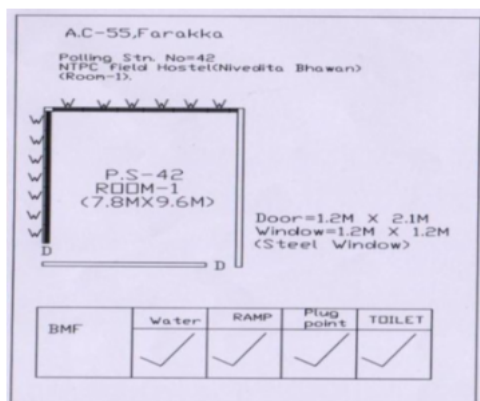

নির্বাচক নিবন্ধন আধিকারিকের স্বাক্ষর

Nazri Naksha

Google Map View

Polling Station Building Front View

Polling Station Front View

Cad View

Key MAP View

1 নাম : সুজিত ঘোষ পিতার নাম: পরেশ ঘোষ বাড়ির নং : n0010 বয়স : 40 লিঙ্গ : পুরুষ	BZB2711760 ফটো উপলব্ধ	2 নাম : সোমা ঘোষ স্বামীর নাম: ইন্দ্রজিত ঘোষ বাড়ির নং : n0010 বয়স : 36 লিঙ্গ : মহিলা	WRI1078898 ফটো উপলব্ধ	3 নাম : ইন্দ্রজিত ঘোষ পিতার নাম: পরেশ ঘোষ বাড়ির নং : n0010 বয়স : 48 লিঙ্গ : পুরুষ	BZB1283365 ফটো উপলব্ধ
4 নাম : সোভা ঘোষ স্বামীর নাম: নরেশ ঘোষ বাড়ির নং : n0010 বয়স : 67 লিঙ্গ : মহিলা	WB/08/050/096042 ফটো উপলব্ধ	5 নাম : বিশোকা হালদার স্বামীর নাম: ভোদল হালদার বাড়ির নং : n0244 বয়স : 38 লিঙ্গ : মহিলা	WRI077763 ফটো উপলব্ধ	6 নাম : শংকর চৌধুরী পিতার নাম: দিনেশ চৌধুরী বাড়ির নং : এন0010 বয়স : 48 লিঙ্গ : পুরুষ	WRI1864388 ফটো উপলব্ধ
7 নাম : নমিতা কুমারী স্বামীর নাম: দীপক কুমার মন্ডল বাড়ির নং : n0263 বয়স : 39 লিঙ্গ : মহিলা	WRI1604925 ফটো উপলব্ধ	8 নাম : রেনু মন্ডল স্বামীর নাম: দিগন্ত মন্ডল বাড়ির নং : n0142 বয়স : 45 লিঙ্গ : মহিলা	WRI1604933 ফটো উপলব্ধ	9 নাম : প্রভাশ ঘোষ পিতার নাম: নারদ ঘোষ বাড়ির নং : n0267 বয়স : 29 লিঙ্গ : পুরুষ	WRI1605005 ফটো উপলব্ধ
10 নাম : সৈয়দ সফিউল হোসেন পিতার নাম: মীর মহসিন আলি বাড়ির নং : n0269 বয়স : 72 লিঙ্গ : পুরুষ	WRI1605021 ফটো উপলব্ধ	11 নাম : আনবারু সাত্তার স্বামীর নাম: সৈয়দ সাফিউল হোসেন বাড়ির নং : n0275 বয়স : 61 লিঙ্গ : মহিলা	WRI1605062 ফটো উপলব্ধ	12 নাম : অধীর ঘোষ পিতার নাম: জয়কুমার ঘোষ বাড়ির নং : এন 0318 বয়স : 43 লিঙ্গ : পুরুষ	WRI0802199 ফটো উপলব্ধ
13 নাম : জ্যোত্স্না ঘোষ স্বামীর নাম: হিমাংশু শেখর ঘোষ বাড়ির নং : n0133 বয়স : 46 লিঙ্গ : মহিলা	BZB2248649 ফটো উপলব্ধ	14 নাম : শিবানী ঘোষ স্বামীর নাম: সুরজিত ঘোষ বাড়ির নং : n0248 বয়স : 42 লিঙ্গ : মহিলা	WRI0770990 ফটো উপলব্ধ	15 নাম : লুসী ঘোষ স্বামীর নাম: সুজিত ঘোষ বাড়ির নং : এন0010 বয়স : 29 লিঙ্গ : মহিলা	WRI2501518 ফটো উপলব্ধ
16 নাম : সোমা মন্ডল মান্না পিতার নাম: হরেন মন্ডল বাড়ির নং : 000 বয়স : 25 লিঙ্গ : মহিলা	WRI1907724 ফটো উপলব্ধ	17 নাম : পূর্ণিমা মন্ডল (গোস্বামী) স্বামীর নাম: দিগেন্দ্র গোস্বামী বাড়ির নং : n0240 বয়স : 55 লিঙ্গ : মহিলা	WRI1367358 ফটো উপলব্ধ	18 নাম : রুমা রানি লالا স্বর্ণকার স্বামীর নাম: বিকাশ স্বর্ণকার বাড়ির নং : এন00301 বয়স : 37 লিঙ্গ : মহিলা	MWB1982487 ফটো উপলব্ধ
19 নাম : বিকাশ স্বর্ণকার পিতার নাম: সুবোধ স্বর্ণকার বাড়ির নং : এন00301 বয়স : 42 লিঙ্গ : পুরুষ	MWB4445709 ফটো উপলব্ধ	20 নাম : বিনয় কুমার বিশ্বকর্মা পিতার নাম: বিজয় কুমার বিশ্বকর্মা বাড়ির নং : n0285 বয়স : 63 লিঙ্গ : পুরুষ	WRI1605237 ফটো উপলব্ধ	21 নাম : আলপনা সিংহ স্বামীর নাম: শরৎ সিংহ বাড়ির নং : n0093 বয়স : 51 লিঙ্গ : মহিলা	WB/08/050/096284 ফটো উপলব্ধ
22 নাম : সুশান্ত সিংহ পিতার নাম: শরৎ সিংহ বাড়ির নং : n0093 বয়স : 28 লিঙ্গ : পুরুষ	WRI1698521 ফটো উপলব্ধ	Q 23 নাম : অলকা কর্মকার স্বামীর নাম: মনি কর্মকার বাড়ির নং : বয়স : 76 লিঙ্গ : মহিলা	WRI1822485 ফটো উপলব্ধ	24 নাম : মন্দিরা কর্মকার সিংহ স্বামীর নাম: সুশান্ত সিংহ বাড়ির নং : এন0093 বয়স : 20 লিঙ্গ : মহিলা	WRI2657708 ফটো উপলব্ধ
25 নাম : গোপাল ঘোষ পিতার নাম: ধরনী ঘোষ বাড়ির নং : n0060 বয়স : 60 লিঙ্গ : পুরুষ	WRI2182046 ফটো উপলব্ধ	26 নাম : নিমাই ঘোষ পিতার নাম: গোপাল ঘোষ বাড়ির নং : n0060 বয়স : 57 লিঙ্গ : পুরুষ	WRI1078930 ফটো উপলব্ধ	27 নাম : কল্পনা ঘোষ স্বামীর নাম: গোপাল ঘোষ বাড়ির নং : n0060 বয়স : 58 লিঙ্গ : মহিলা	WB/08/050/096115 ফটো উপলব্ধ
28 নাম : দিগেন্দ্র গোস্বামী পিতার নাম: কামেশ্বর গোস্বামী বাড়ির নং : n0241 বয়স : 57 লিঙ্গ : পুরুষ	WRI1367366 ফটো উপলব্ধ	29 নাম : অভিষেক গোস্বামী পিতার নাম: দিগেন্দ্র গোস্বামী বাড়ির নং : n0241 বয়স : 26 লিঙ্গ : পুরুষ	WRI1800861 ফটো উপলব্ধ	30 নাম : প্রভাস কুমার ঘোষ পিতার নাম: নগেন্দ্র ঘোষ বাড়ির নং : n0058 বয়স : 56 লিঙ্গ : পুরুষ	WB/08/050/096110 ফটো উপলব্ধ