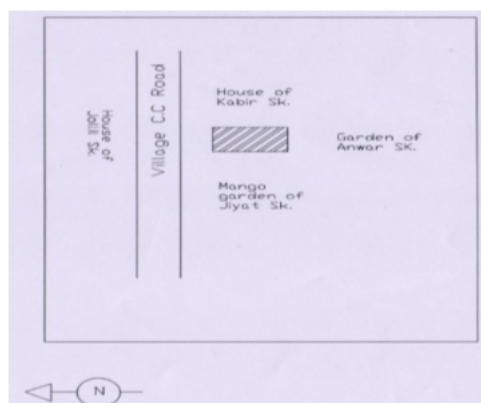

নির্বাচক নিবন্ধন আধিকারিকের স্বাক্ষর

Nazri Naksha

Google Map View

Polling Station Building Front View

Polling Station Front View

Cad View

Key MAP View

বিধানসভা নির্বাচনক্ষেত্রের নং, নাম : 55-ফরাকা
ভাগ নং, নাম : 1-পাড়ামহল্লা-কেদুয়া উত্তরপাড়া