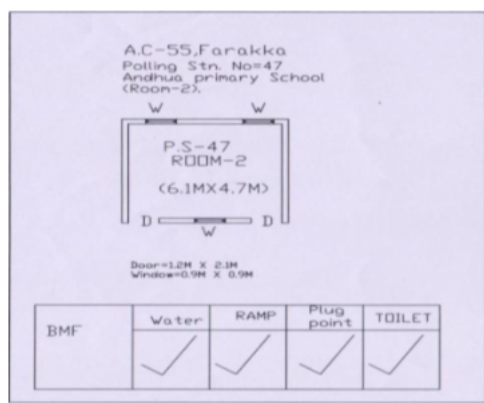

নির্বাচক নিবন্ধন আধিকারিকের স্বাক্ষর

Nazri Naksha

Google Map View

Polling Station Building Front View

Polling Station Front View

Cad View

Key MAP View

বিধানসভা নির্বাচনক্ষেত্রের নং, নাম : 55-ফরাকা
ভাগ নং, নাম : 1-পাড়ামহল্লা-কেদুয়া উত্তরপাড়া