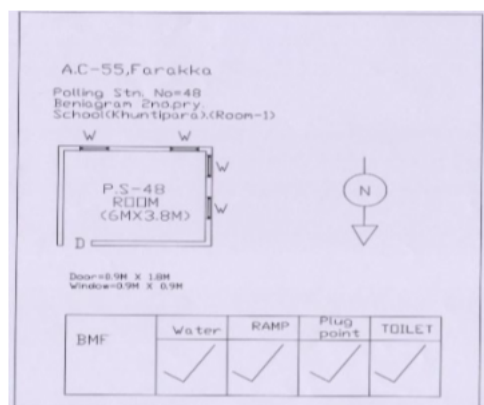

নির্বাচক নিবন্ধন আধিকারিকের স্বাক্ষর

Nazri Naksha

Google Map View

Polling Station Building Front View

Polling Station Front View

Cad View

Key MAP View

বিধানসভা নির্বাচনক্ষেত্রের নং, নাম : 55-ফরাকা
ভাগ নং, নাম : 1-পাড়া,মহল্লা-কেন্দুয়া দক্ষিনপাড়া