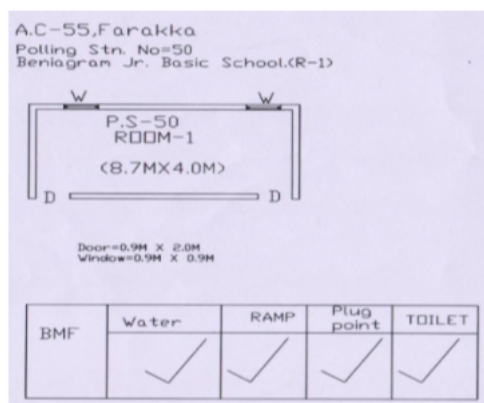

নির্বাচক নিবন্ধন আধিকারিকের স্বাক্ষর

Nazri Naksha

Google Map View

Polling Station Building Front View

Polling Station Front View

Cad View

Key MAP View

বিধানসভা নির্বাচনক্ষেত্রের নং, নাম : 55-ফরাকা
ভাগ নং, নাম : 1-পাড়া,মহল্লা-আকুয়া দক্ষিনপাড়া