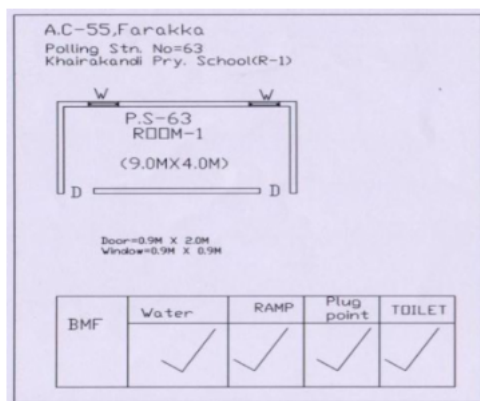

নির্বাচক নিবন্ধন আধিকারিকের স্বাক্ষর

Nazri Naksha

Google Map View

Polling Station Building Front View

Polling Station Front View

Cad View

Key MAP View

1 নাম : মোহঃ তানবির আলম পিতার নাম : মোহম্মদ মইনুদ্দিন বাড়ির নং : এন0031 বয়স : 25 লিঙ্গ : পুরুষ	WRI1899921 ফটো উপলব্ধ	2 নাম : ফুলবানু খাতুন পিতার নাম : আইনুল সেখ বাড়ির নং : n0086 বয়স : 29 লিঙ্গ : মহিলা	WRI1701044 ফটো উপলব্ধ	3 নাম : আছিয়া বিবি স্বামীর নাম : আনসার আলি বাড়ির নং : N0082 বয়স : 30 লিঙ্গ : মহিলা	WRI2239259 ফটো উপলব্ধ
4 নাম : রাকেশ সেখ পিতার নাম : শেফাউল সেখ বাড়ির নং : N0086 বয়স : 25 লিঙ্গ : পুরুষ	WRI2239465 ফটো উপলব্ধ	5 নাম : রাজেস রজক পিতার নাম : অশিত রজক বাড়ির নং : N0111 বয়স : 25 লিঙ্গ : পুরুষ	WRI2240679 ফটো উপলব্ধ	6 নাম : দস্তাবেজ আলম পিতার নাম : মোহঃ মইনুদ্দিন আনসারি বাড়ির নং : এন0030 বয়স : 26 লিঙ্গ : পুরুষ	WRI1899939 ফটো উপলব্ধ
7 নাম : কাদির আলি পিতার নাম : আনসার আলি বাড়ির নং : এন0066 বয়স : 30 লিঙ্গ : পুরুষ	WRI1918358 ফটো উপলব্ধ	8 নাম : বর্না হালদার পিতার নাম : মানিক হালদার বাড়ির নং : এন0122 বয়স : 40 লিঙ্গ : মহিলা	WRI1918796 ফটো উপলব্ধ	9 নাম : রাখী রজক স্বামীর নাম : অজিত রজক বাড়ির নং : এন0111 বয়স : 29 লিঙ্গ : মহিলা	WRI1899848 ফটো উপলব্ধ
10 নাম : সঞ্জয় মন্ডল পিতার নাম : দীপক মন্ডল বাড়ির নং : এন0176 বয়স : 26 লিঙ্গ : পুরুষ	WRI1918689 ফটো উপলব্ধ	11 নাম : রীতা হালদার স্বামীর নাম : আনন্দ হালদার বাড়ির নং : এন0113 বয়স : 27 লিঙ্গ : মহিলা	WRI1918671 ফটো উপলব্ধ	Q 12 নাম : রুপা হালদার স্বামীর নাম : উত্তম হালদার বাড়ির নং : এন0211 বয়স : 42 লিঙ্গ : মহিলা	WRI1918838 ফটো উপলব্ধ
13 নাম : বাপি হালদার পিতার নাম : অশুপদ হালদার বাড়ির নং : এন0151 বয়স : 26 লিঙ্গ : পুরুষ	WRI1899913 ফটো উপলব্ধ	14 নাম : বিমল হালদার পিতার নাম : শ্যাম হালদার বাড়ির নং : এন0161 বয়স : 28 লিঙ্গ : পুরুষ	WRI1899947 ফটো উপলব্ধ	15 নাম : আনসার আলি পিতার নাম : আইনুল সেখ বাড়ির নং : এন0052 বয়স : 30 লিঙ্গ : পুরুষ	WRI1918309 ফটো উপলব্ধ
16 নাম : মিতা হালদার স্বামীর নাম : স্বপন হালদার বাড়ির নং : এন0160 বয়স : 29 লিঙ্গ : মহিলা	ZST1642172 ফটো উপলব্ধ	17 নাম : জয়ন্তী রজক হালদার স্বামীর নাম : মাধাই হালদার বাড়ির নং : এন0111 বয়স : 27 লিঙ্গ : মহিলা	WRI1899855 ফটো উপলব্ধ	18 নাম : বিশ্বজিৎ হালদার অন্যান্য : তুষ্টো হালদার বাড়ির নং : এন0150 বয়স : 23 লিঙ্গ : পুরুষ	WRI2578003 ফটো উপলব্ধ
19 নাম : সূজন মন্ডল পিতার নাম : দুঃখ মন্ডল বাড়ির নং : N0176 বয়স : 24 লিঙ্গ : পুরুষ	WRI2239960 ফটো উপলব্ধ	20 নাম : মোসলেম সেখ পিতার নাম : সুকু সেখ বাড়ির নং : এন0000 বয়স : 23 লিঙ্গ : পুরুষ	WRI2422541 ফটো উপলব্ধ	21 নাম : বিশ্বনাথ হালদার পিতার নাম : পালন হালদার বাড়ির নং : এন0160 বয়স : 30 লিঙ্গ : পুরুষ	WRI2577930 ফটো উপলব্ধ
22 নাম : কৌশিল্লা হালদার স্বামীর নাম : সূজন হালদার বাড়ির নং : এন0159 বয়স : 24 লিঙ্গ : মহিলা	WRI2577864 ফটো উপলব্ধ	23 নাম : সংগীতা সিকদার স্বামীর নাম : অজয় হালদার বাড়ির নং : এন0117 বয়স : 23 লিঙ্গ : মহিলা	WRI2577880 ফটো উপলব্ধ	24 নাম : অঞ্জনা মন্ডল হালদার স্বামীর নাম : সুদেব হালদার বাড়ির নং : এন0157 বয়স : 26 লিঙ্গ : মহিলা	WRI2577898 ফটো উপলব্ধ
25 নাম : বেলা হালদার স্বামীর নাম : বিশ্বনাথ হালদার বাড়ির নং : এন0160 বয়স : 76 লিঙ্গ : মহিলা	WRI2577914 ফটো উপলব্ধ	26 নাম : সমর হালদার পিতার নাম : অমর হালদার বাড়ির নং : এন0123 বয়স : 23 লিঙ্গ : পুরুষ	WRI2578011 ফটো উপলব্ধ	27 নাম : রণবীর কুমার সাহা পিতার নাম : মনোজ কুমার সাহা বাড়ির নং : এন0102 বয়স : 21 লিঙ্গ : পুরুষ	WRI2578037 ফটো উপলব্ধ
28 নাম : জোসনা হালদার স্বামীর নাম : তুষ্ট হালদার বাড়ির নং : নং150 বয়স : 47 লিঙ্গ : মহিলা	MWB1241249 ফটো উপলব্ধ	29 নাম : মহ জুয়েল আমিন পিতার নাম : আব্দুল আজিজ বাড়ির নং : এন0000 বয়স : 27 লিঙ্গ : পুরুষ	WRI2422517 ফটো উপলব্ধ	30 নাম : রাজা সেখ পিতার নাম : আলোপ সেখ বাড়ির নং : n0085 বয়স : 27 লিঙ্গ : পুরুষ	WRI1701150 ফটো উপলব্ধ