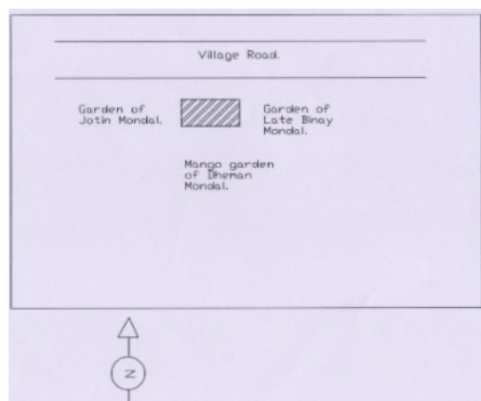

নির্বাচক নিবন্ধন আধিকারিকের স্বাক্ষর

Nazri Naksha

Google Map View

Polling Station Building Front View

Polling Station Front View

Cad View

Key MAP View

1 নাম : মোহঃ তানবির আলম পিতার নাম : মোহম্মদ মইনুদ্দিন বাড়ির নং : এন0031 বয়স : 25 লিঙ্গ : পুরুষ	WRI1899921 ফটো উপলব্ধ	2 নাম : ফুলবানু খাতুন পিতার নাম : আইনুল সেখ বাড়ির নং : n0086 বয়স : 29 লিঙ্গ : মহিলা	WRI1701044 ফটো উপলব্ধ	3 নাম : আছিয়া বিবি স্বামীর নাম : আনসার আলি বাড়ির নং : N0082 বয়স : 30 লিঙ্গ : মহিলা	WRI2239259 ফটো উপলব্ধ
4 নাম : রাকেশ সেখ পিতার নাম : শেফাউল সেখ বাড়ির নং : N0086 বয়স : 25 লিঙ্গ : পুরুষ	WRI2239465 ফটো উপলব্ধ	5 নাম : রাজেস রজক পিতার নাম : অশিত রজক বাড়ির নং : N0111 বয়স : 25 লিঙ্গ : পুরুষ	WRI2240679 ফটো উপলব্ধ	6 নাম : দস্তাবেজ আলম পিতার নাম : মোহঃ মইনুদ্দিন আনসারি বাড়ির নং : এন0030 বয়স : 26 লিঙ্গ : পুরুষ	WRI1899939 ফটো উপলব্ধ
7 নাম : কাদির আলি পিতার নাম : আনসার আলি বাড়ির নং : এন0066 বয়স : 30 লিঙ্গ : পুরুষ	WRI1918358 ফটো উপলব্ধ	8 নাম : বর্না হালদার পিতার নাম : মানিক হালদার বাড়ির নং : এন0122 বয়স : 40 লিঙ্গ : মহিলা	WRI1918796 ফটো উপলব্ধ	9 নাম : রাখী রজক স্বামীর নাম : অজিত রজক বাড়ির নং : এন0111 বয়স : 29 লিঙ্গ : মহিলা	WRI1899848 ফটো উপলব্ধ
10 নাম : সঞ্জয় মন্ডল পিতার নাম : দীপক মন্ডল বাড়ির নং : এন0176 বয়স : 26 লিঙ্গ : পুরুষ	WRI1918689 ফটো উপলব্ধ	11 নাম : রীতা হালদার স্বামীর নাম : আনন্দ হালদার বাড়ির নং : এন0113 বয়স : 27 লিঙ্গ : মহিলা	WRI1918671 ফটো উপলব্ধ	Q 12 নাম : রুপা হালদার স্বামীর নাম : উত্তম হালদার বাড়ির নং : এন0211 বয়স : 42 লিঙ্গ : মহিলা	WRI1918838 ফটো উপলব্ধ
13 নাম : বাপি হালদার পিতার নাম : অশুপদ হালদার বাড়ির নং : এন0151 বয়স : 26 লিঙ্গ : পুরুষ	WRI1899913 ফটো উপলব্ধ	14 নাম : বিমল হালদার পিতার নাম : শ্যাম হালদার বাড়ির নং : এন0161 বয়স : 28 লিঙ্গ : পুরুষ	WRI1899947 ফটো উপলব্ধ	15 নাম : আনসার আলি পিতার নাম : আইনুল সেখ বাড়ির নং : এন0052 বয়স : 30 লিঙ্গ : পুরুষ	WRI1918309 ফটো উপলব্ধ
16 নাম : মিতা হালদার স্বামীর নাম : স্বপন হালদার বাড়ির নং : এন0160 বয়স : 29 লিঙ্গ : মহিলা	ZST1642172 ফটো উপলব্ধ	17 নাম : জয়ন্তী রজক হালদার স্বামীর নাম : মাধাই হালদার বাড়ির নং : এন0111 বয়স : 27 লিঙ্গ : মহিলা	WRI1899855 ফটো উপলব্ধ	18 নাম : বিশ্বজিৎ হালদার অন্যান্য : তুষ্টো হালদার বাড়ির নং : এন0150 বয়স : 23 লিঙ্গ : পুরুষ	WRI2578003 ফটো উপলব্ধ
19 নাম : সূজন মন্ডল পিতার নাম : দুঃখ মন্ডল বাড়ির নং : N0176 বয়স : 24 লিঙ্গ : পুরুষ	WRI2239960 ফটো উপলব্ধ	20 নাম : মোসলেম সেখ পিতার নাম : সুকু সেখ বাড়ির নং : এন0000 বয়স : 23 লিঙ্গ : পুরুষ	WRI2422541 ফটো উপলব্ধ	21 নাম : বিশ্বনাথ হালদার পিতার নাম : পালন হালদার বাড়ির নং : এন0160 বয়স : 30 লিঙ্গ : পুরুষ	WRI2577930 ফটো উপলব্ধ
22 নাম : কৌশিল্লা হালদার স্বামীর নাম : সূজন হালদার বাড়ির নং : এন0159 বয়স : 24 লিঙ্গ : মহিলা	WRI2577864 ফটো উপলব্ধ	23 নাম : সংগীতা সিকদার স্বামীর নাম : অজয় হালদার বাড়ির নং : এন0117 বয়স : 23 লিঙ্গ : মহিলা	WRI2577880 ফটো উপলব্ধ	24 নাম : অঞ্জনা মন্ডল হালদার স্বামীর নাম : সুদেব হালদার বাড়ির নং : এন0157 বয়স : 26 লিঙ্গ : মহিলা	WRI2577898 ফটো উপলব্ধ
25 নাম : বেলা হালদার স্বামীর নাম : বিশ্বনাথ হালদার বাড়ির নং : এন0160 বয়স : 76 লিঙ্গ : মহিলা	WRI2577914 ফটো উপলব্ধ	26 নাম : সমর হালদার পিতার নাম : অমর হালদার বাড়ির নং : এন0123 বয়স : 23 লিঙ্গ : পুরুষ	WRI2578011 ফটো উপলব্ধ	27 নাম : রণবীর কুমার সাহা পিতার নাম : মনোজ কুমার সাহা বাড়ির নং : এন0102 বয়স : 21 লিঙ্গ : পুরুষ	WRI2578037 ফটো উপলব্ধ
28 নাম : জোসনা হালদার স্বামীর নাম : তুষ্ট হালদার বাড়ির নং : নং150 বয়স : 47 লিঙ্গ : মহিলা	MWB1241249 ফটো উপলব্ধ	29 নাম : মহ জুয়েল আমিন পিতার নাম : আব্দুল আজিজ বাড়ির নং : এন0000 বয়স : 27 লিঙ্গ : পুরুষ	WRI2422517 ফটো উপলব্ধ	30 নাম : রাজা সেখ পিতার নাম : আলোপ সেখ বাড়ির নং : n0085 বয়স : 27 লিঙ্গ : পুরুষ	WRI1701150 ফটো উপলব্ধ