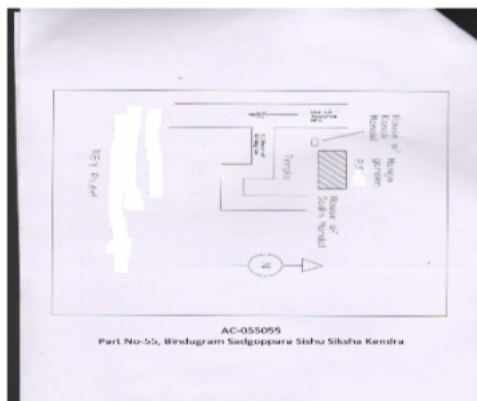

Nazri Naksha