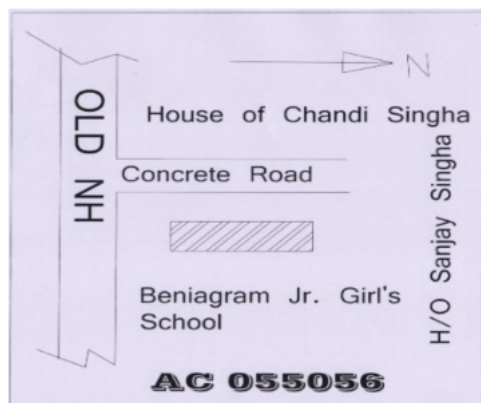

নির্বাচক নিবন্ধন আধিকারিকের স্বাক্ষর

Nazri Naksha

Google Map View

Polling Station Building Front View

Polling Station Front View

Cad View

Key MAP View

বিধানসভা নির্বাচনক্ষেত্রের নং, নাম : 55-ফরাকা
ভাগ নং, নাম : 1-পাড়া-বিন্দুগ্রাম সদগোপ পাড়া লুথান কলোনী আংশিকক