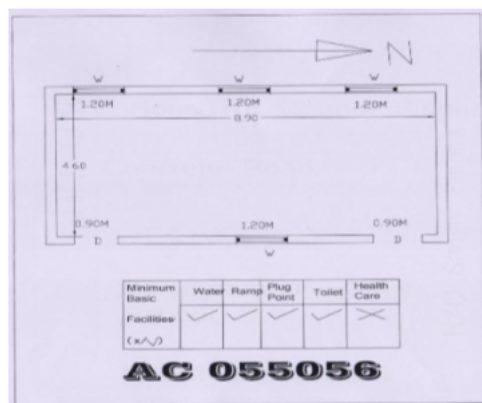

নির্বাচক নিবন্ধন আধিকারিকের স্বাক্ষর

Nazri Naksha

Google Map View

Polling Station Building Front View

Polling Station Front View

Cad View

Key MAP View

বিধানসভা নির্বাচনক্ষেত্রের নং, নাম : 55-ফরাকা
ভাগ নং, নাম : 1-পাড়া-বিন্দুগ্রাম সদগোপ পাড়া লুথান কলোনী আংশিকক