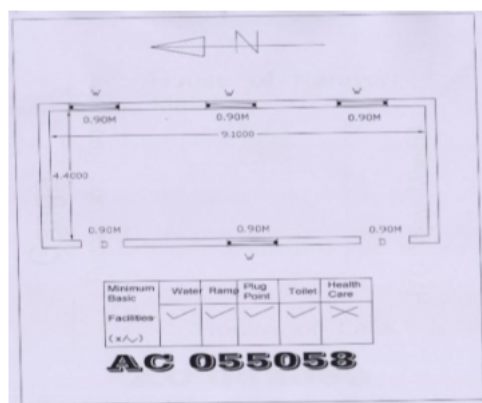

নির্বাচক নিবন্ধন আধিকারিকের স্বাক্ষর

Nazri Naksha

Google Map View

Polling Station Building Front View

Polling Station Front View

Cad View

Key MAP View

বিধানসভা নির্বাচনক্ষেত্রের নং, নাম : 55-ফরাকা
ভাগ নং, নাম : 1-পাড়া.মহল্লা-সেখ পাড়া (দক্ষিণ)