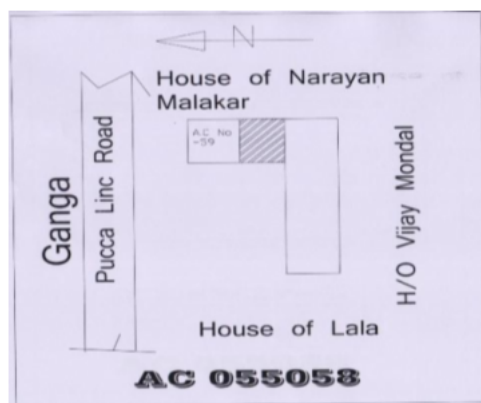

নির্বাচক নিবন্ধন আধিকারিকের স্বাক্ষর

Nazri Naksha

Google Map View

Polling Station Building Front View

Polling Station Front View

Cad View

Key MAP View

বিধানসভা নির্বাচনক্ষেত্রের নং, নাম : 55-ফরাকা
ভাগ নং, নাম : 1-পাড়া.মহল্লা-সেখ পাড়া (দক্ষিণ)