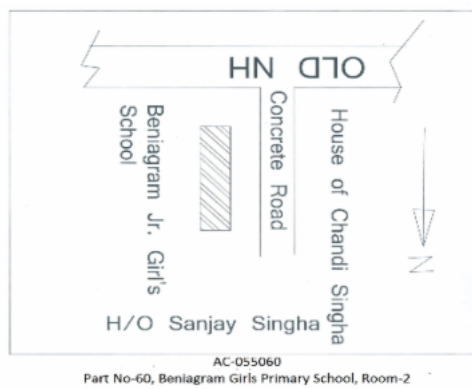

Nazri Naksha