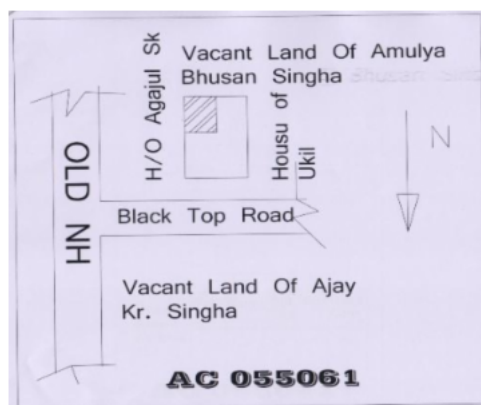

নির্বাচক নিবন্ধন আধিকারিকের স্বাক্ষর

Nazri Naksha

Google Map View

Polling Station Building Front View

Polling Station Front View

Cad View

Key MAP View

বিধানসভা নির্বাচনক্ষেত্রের নং, নাম : 55-ফরাকা
ভাগ নং, নাম : 1-পাড়া.মহল্লা-পাইকপাড়া (উত্তর)