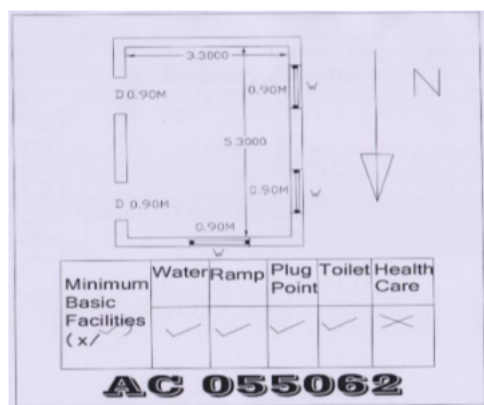

নির্বাচক নিবন্ধন আধিকারিকের স্বাক্ষর

Nazri Naksha

Google Map View

Polling Station Building Front View

Polling Station Front View

Cad View

Key MAP View

1 নাম : রিয়া হালদার পিতার নাম: সঞ্জয় হালদার বাড়ির নং : নং 212 বয়স : 24 লিঙ্গ : মহিলা	WRI2314144 ফটো উপলব্ধ	2 নাম : দেবজ্যোতি মন্ডল পিতার নাম: নিখিল মন্ডল বাড়ির নং : এন ০২১৮ বয়স : 23 লিঙ্গ : পুরুষ	WRI2428183 ফটো উপলব্ধ	3 নাম : চুমকী হালদার স্বামীর নাম: মিলন হালদার বাড়ির নং : এন0115 বয়স : 31 লিঙ্গ : মহিলা	WRI1936327 ফটো উপলব্ধ
4 নাম : সীমা মন্ডল পিতার নাম: স্বীজেন্দ্র নাথ মন্ডল বাড়ির নং : এন0186 বয়স : 25 লিঙ্গ : মহিলা	WRI1927532 ফটো উপলব্ধ	5 নাম : কার্তিক মন্ডল পিতার নাম: মনু মন্ডল বাড়ির নং : এন0218 বয়স : 26 লিঙ্গ : পুরুষ	WRI1936343 ফটো উপলব্ধ	6 নাম : শুভজীত হালদার পিতার নাম: সঞ্জয় হালদার বাড়ির নং : এন0212 বয়স : 25 লিঙ্গ : পুরুষ	WRI1907575 ফটো উপলব্ধ
7 নাম : হিরালাল মন্ডল পিতার নাম: স্বীজেন্দ্র মন্ডল বাড়ির নং : এন0186 বয়স : 28 লিঙ্গ : পুরুষ	WRI1927557 ফটো উপলব্ধ	8 নাম : লক্ষ্মী হালদার স্বামীর নাম: অরুণ হালদার বাড়ির নং : এন0232 বয়স : 26 লিঙ্গ : মহিলা	WRI1907591 ফটো উপলব্ধ	9 নাম : রাজেশ মন্ডল পিতার নাম: দুলাল মন্ডল বাড়ির নং : এন0146 বয়স : 25 লিঙ্গ : পুরুষ	WRI1936350 ফটো উপলব্ধ
10 নাম : প্রসেনজীত ঘোষ পিতার নাম: নিতাই ঘোষ বাড়ির নং : এন0265 বয়স : 25 লিঙ্গ : পুরুষ	WRI1907674 ফটো উপলব্ধ	11 নাম : টিংকু মন্ডল পিতার নাম: ফুলচাঁদ মন্ডল বাড়ির নং : এন0182 বয়স : 26 লিঙ্গ : পুরুষ	WRI1936384 ফটো উপলব্ধ	12 নাম : দীপালি ঘোষ স্বামীর নাম: রথীন ঘোষ বাড়ির নং : এন0219 বয়স : 28 লিঙ্গ : মহিলা	WRI1927573 ফটো উপলব্ধ
13 নাম : অপু মন্ডল পিতার নাম: ফুলচাঁদ মন্ডল বাড়ির নং : এন ০১৮২ বয়স : 24 লিঙ্গ : পুরুষ	WRI2428647 ফটো উপলব্ধ	14 নাম : সুমন্ত ঘোষ পিতার নাম: কৃষ্ণ ঘোষ বাড়ির নং : এন0219 বয়স : 22 লিঙ্গ : পুরুষ	WRI2514875 ফটো উপলব্ধ	15 নাম : মিলন হালদার পিতার নাম: অনাথ হালদার বাড়ির নং : n0115 বয়স : 33 লিঙ্গ : পুরুষ	WRI1263094 ফটো উপলব্ধ
16 নাম : জিবু হালদার স্বামীর নাম: অনাথ হালদার বাড়ির নং : n0115 বয়স : 55 লিঙ্গ : মহিলা	WRI0775270 ফটো উপলব্ধ	17 নাম : মুক্তি হালদার স্বামীর নাম: গৌতম হালদার বাড়ির নং : n0114 বয়স : 45 লিঙ্গ : মহিলা	WRI0815852 ফটো উপলব্ধ	18 নাম : দীপক কুমার পিতার নাম: লগেন যাদব বাড়ির নং : N000056 বয়স : 33 লিঙ্গ : পুরুষ	WRI2314086 ফটো উপলব্ধ
19 নাম : সুমা ঘোষ স্বামীর নাম: দীপক কুমার বাড়ির নং : এন000056 বয়স : 25 লিঙ্গ : মহিলা	WRI2429041 ফটো উপলব্ধ	20 নাম : মাধবী কর্মকার স্বামীর নাম: সহদেব কর্মকার বাড়ির নং : n0272 বয়স : 51 লিঙ্গ : মহিলা	WRI2493195 ফটো উপলব্ধ	21 নাম : শ্রেমজিৎ হালদার পিতার নাম: বিষ্ণুপদ হালদার বাড়ির নং : n0075 বয়স : 37 লিঙ্গ : পুরুষ	WRI0787853 ফটো উপলব্ধ
22 নাম : সংগীতা ঘোষ পিতার নাম: রাজু ঘোষ বাড়ির নং : এন0010 বয়স : 23 লিঙ্গ : মহিলা	WRI2503266 ফটো উপলব্ধ	23 নাম : রাকেশ ঘোষ পিতার নাম: দুলাল ঘোষ বাড়ির নং : এন0012 বয়স : 22 লিঙ্গ : পুরুষ	WRI2531085 ফটো উপলব্ধ	24 নাম : ঋতু ঘোষ পিতার নাম: স্বাধীন ঘোষ বাড়ির নং : এন0010 বয়স : 22 লিঙ্গ : মহিলা	WRI2536316 ফটো উপলব্ধ
25 নাম : পম্পি ঘোষ পিতার নাম: শ্যামল ঘোষ বাড়ির নং : n0008 বয়স : 27 লিঙ্গ : মহিলা	WRI1747484 ফটো উপলব্ধ	26 নাম : দুলাল ঘোষ পিতার নাম: বিনয় কুমার ঘোষ বাড়ির নং : n0077 বয়স : 58 লিঙ্গ : পুরুষ	WB/08/050/171034 ফটো উপলব্ধ	27 নাম : দুর্দান্ত ঘোষ পিতার নাম: দুলাল ঘোষ বাড়ির নং : n0077 বয়স : 31 লিঙ্গ : পুরুষ	WRI1263128 ফটো উপলব্ধ
28 নাম : আরতি পাল স্বামীর নাম: নারায়ন চন্দ্র পাল বাড়ির নং : n0075 বয়স : 73 লিঙ্গ : মহিলা	WB/08/050/282102 ফটো উপলব্ধ	29 নাম : নারায়ন চন্দ্র পাল পিতার নাম: কালিপদ পাল বাড়ির নং : n0075 বয়স : 78 লিঙ্গ : পুরুষ	WB/08/050/282101 ফটো উপলব্ধ	30 নাম : রাজু ঘোষ পিতার নাম: বিম্ব ঘোষ বাড়ির নং : n0010 বয়স : 52 লিঙ্গ : পুরুষ	WRI2096253 ফটো উপলব্ধ