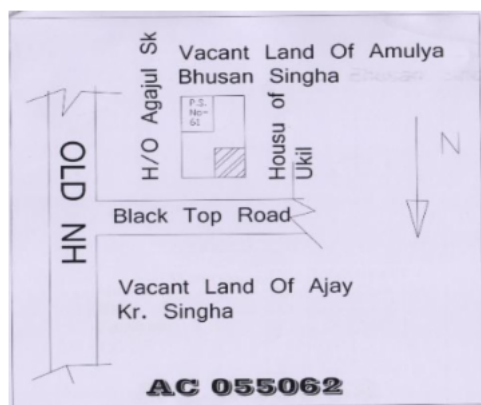

নির্বাচক নিবন্ধন আধিকারিকের স্বাক্ষর

Nazri Naksha

Google Map View

Polling Station Building Front View

Polling Station Front View

Cad View

Key MAP View

1 নাম : রিয়া হালদার পিতার নাম: সঞ্জয় হালদার বাড়ির নং : নং 212 বয়স : 24 লিঙ্গ : মহিলা	WRI2314144 ফটো উপলব্ধ	2 নাম : দেবজ্যোতি মন্ডল পিতার নাম: নিখিল মন্ডল বাড়ির নং : এন ০২১৮ বয়স : 23 লিঙ্গ : পুরুষ	WRI2428183 ফটো উপলব্ধ	3 নাম : চুমকী হালদার স্বামীর নাম: মিলন হালদার বাড়ির নং : এন0115 বয়স : 31 লিঙ্গ : মহিলা	WRI1936327 ফটো উপলব্ধ
4 নাম : সীমা মন্ডল পিতার নাম: স্বীজেন্দ্র নাথ মন্ডল বাড়ির নং : এন0186 বয়স : 25 লিঙ্গ : মহিলা	WRI1927532 ফটো উপলব্ধ	5 নাম : কার্তিক মন্ডল পিতার নাম: মনু মন্ডল বাড়ির নং : এন0218 বয়স : 26 লিঙ্গ : পুরুষ	WRI1936343 ফটো উপলব্ধ	6 নাম : শুভজীত হালদার পিতার নাম: সঞ্জয় হালদার বাড়ির নং : এন0212 বয়স : 25 লিঙ্গ : পুরুষ	WRI1907575 ফটো উপলব্ধ
7 নাম : হিরালাল মন্ডল পিতার নাম: স্বীজেন্দ্র মন্ডল বাড়ির নং : এন0186 বয়স : 28 লিঙ্গ : পুরুষ	WRI1927557 ফটো উপলব্ধ	8 নাম : লক্ষ্মী হালদার স্বামীর নাম: অরুণ হালদার বাড়ির নং : এন0232 বয়স : 26 লিঙ্গ : মহিলা	WRI1907591 ফটো উপলব্ধ	9 নাম : রাজেশ মন্ডল পিতার নাম: দুলাল মন্ডল বাড়ির নং : এন0146 বয়স : 25 লিঙ্গ : পুরুষ	WRI1936350 ফটো উপলব্ধ
10 নাম : প্রসেনজীত ঘোষ পিতার নাম: নিতাই ঘোষ বাড়ির নং : এন0265 বয়স : 25 লিঙ্গ : পুরুষ	WRI1907674 ফটো উপলব্ধ	11 নাম : টিংকু মন্ডল পিতার নাম: ফুলচাঁদ মন্ডল বাড়ির নং : এন0182 বয়স : 26 লিঙ্গ : পুরুষ	WRI1936384 ফটো উপলব্ধ	12 নাম : দীপালি ঘোষ স্বামীর নাম: রথীন ঘোষ বাড়ির নং : এন0219 বয়স : 28 লিঙ্গ : মহিলা	WRI1927573 ফটো উপলব্ধ
13 নাম : অপু মন্ডল পিতার নাম: ফুলচাঁদ মন্ডল বাড়ির নং : এন ০১৮২ বয়স : 24 লিঙ্গ : পুরুষ	WRI2428647 ফটো উপলব্ধ	14 নাম : সুমন্ত ঘোষ পিতার নাম: কৃষ্ণ ঘোষ বাড়ির নং : এন0219 বয়স : 22 লিঙ্গ : পুরুষ	WRI2514875 ফটো উপলব্ধ	15 নাম : মিলন হালদার পিতার নাম: অনাথ হালদার বাড়ির নং : n0115 বয়স : 33 লিঙ্গ : পুরুষ	WRI1263094 ফটো উপলব্ধ
16 নাম : জিবু হালদার স্বামীর নাম: অনাথ হালদার বাড়ির নং : n0115 বয়স : 55 লিঙ্গ : মহিলা	WRI0775270 ফটো উপলব্ধ	17 নাম : মুক্তি হালদার স্বামীর নাম: গৌতম হালদার বাড়ির নং : n0114 বয়স : 45 লিঙ্গ : মহিলা	WRI0815852 ফটো উপলব্ধ	18 নাম : দীপক কুমার পিতার নাম: লগেন যাদব বাড়ির নং : N000056 বয়স : 33 লিঙ্গ : পুরুষ	WRI2314086 ফটো উপলব্ধ
19 নাম : সুমা ঘোষ স্বামীর নাম: দীপক কুমার বাড়ির নং : এন000056 বয়স : 25 লিঙ্গ : মহিলা	WRI2429041 ফটো উপলব্ধ	20 নাম : মাধবী কর্মকার স্বামীর নাম: সহদেব কর্মকার বাড়ির নং : n0272 বয়স : 51 লিঙ্গ : মহিলা	WRI2493195 ফটো উপলব্ধ	21 নাম : শ্রেমজিৎ হালদার পিতার নাম: বিষ্ণুপদ হালদার বাড়ির নং : n0075 বয়স : 37 লিঙ্গ : পুরুষ	WRI0787853 ফটো উপলব্ধ
22 নাম : সংগীতা ঘোষ পিতার নাম: রাজু ঘোষ বাড়ির নং : এন0010 বয়স : 23 লিঙ্গ : মহিলা	WRI2503266 ফটো উপলব্ধ	23 নাম : রাকেশ ঘোষ পিতার নাম: দুলাল ঘোষ বাড়ির নং : এন0012 বয়স : 22 লিঙ্গ : পুরুষ	WRI2531085 ফটো উপলব্ধ	24 নাম : ঋতু ঘোষ পিতার নাম: স্বাধীন ঘোষ বাড়ির নং : এন0010 বয়স : 22 লিঙ্গ : মহিলা	WRI2536316 ফটো উপলব্ধ
25 নাম : পম্পি ঘোষ পিতার নাম: শ্যামল ঘোষ বাড়ির নং : n0008 বয়স : 27 লিঙ্গ : মহিলা	WRI1747484 ফটো উপলব্ধ	26 নাম : দুলাল ঘোষ পিতার নাম: বিনয় কুমার ঘোষ বাড়ির নং : n0077 বয়স : 58 লিঙ্গ : পুরুষ	WB/08/050/171034 ফটো উপলব্ধ	27 নাম : দুর্দান্ত ঘোষ পিতার নাম: দুলাল ঘোষ বাড়ির নং : n0077 বয়স : 31 লিঙ্গ : পুরুষ	WRI1263128 ফটো উপলব্ধ
28 নাম : আরতি পাল স্বামীর নাম: নারায়ন চন্দ্র পাল বাড়ির নং : n0075 বয়স : 73 লিঙ্গ : মহিলা	WB/08/050/282102 ফটো উপলব্ধ	29 নাম : নারায়ন চন্দ্র পাল পিতার নাম: কালিপদ পাল বাড়ির নং : n0075 বয়স : 78 লিঙ্গ : পুরুষ	WB/08/050/282101 ফটো উপলব্ধ	30 নাম : রাজু ঘোষ পিতার নাম: বিম্ব ঘোষ বাড়ির নং : n0010 বয়স : 52 লিঙ্গ : পুরুষ	WRI2096253 ফটো উপলব্ধ