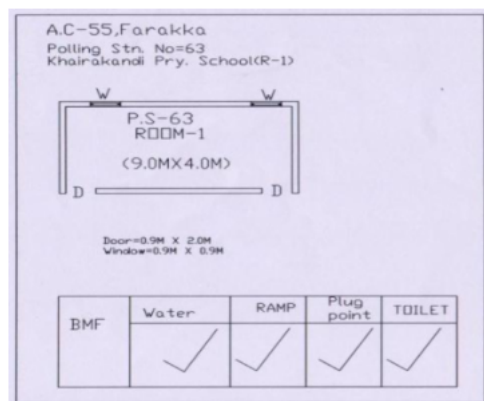

নির্বাচক নিবন্ধন আধিকারিকের স্বাক্ষর

Nazri Naksha

Google Map View

Polling Station Building Front View

Polling Station Front View

Cad View

Key MAP View

1 নাম : টুকটুকি হালদার স্বামীর নাম: বিপুল হালদার বাড়ির নং : n0012 বয়স : 38 লিঙ্গ : মহিলা	WRI0861450 ফটো উপলব্ধ	2 নাম : বিপুল হালদার স্বামীর নাম: সুধন্য হালদার বাড়ির নং : n0012 বয়স : 43 লিঙ্গ : পুরুষ	BZB2723054 ফটো উপলব্ধ	3 নাম : গীতা হালদার স্বামীর নাম: অনুকুল হালদার বাড়ির নং : n0012 বয়স : 43 লিঙ্গ : মহিলা	WRI0218438 ফটো উপলব্ধ
4 নাম : অনুকুল হালদার পিতার নাম: সুধন্য হালদার বাড়ির নং : n0012 বয়স : 40 লিঙ্গ : পুরুষ	BZB2362044 ফটো উপলব্ধ	Q 5 নাম : শ্রীমতী হালদার স্বামীর নাম: অমর হালদার বাড়ির নং : বয়স : 41 লিঙ্গ : মহিলা	WRI0218420 ফটো উপলব্ধ	6 নাম : অমর হালদার পিতার নাম: সুধন্য হালদার বাড়ির নং : n0012 বয়স : 40 লিঙ্গ : পুরুষ	BZB2362119 ফটো উপলব্ধ
7 নাম : সঞ্জিত হালদার পিতার নাম: সমর হালদার বাড়ির নং : n0012 বয়স : 32 লিঙ্গ : পুরুষ	WRI1263565 ফটো উপলব্ধ	8 নাম : প্রভাষ হালদার পিতার নাম: নিখিল হালদার বাড়ির নং : n0089 বয়স : 29 লিঙ্গ : পুরুষ	WRI1612845 ফটো উপলব্ধ	9 নাম : সুভাষ হালদার পিতার নাম: নিখিল হালদার বাড়ির নং : N0089 বয়স : 25 লিঙ্গ : পুরুষ	WRI2317162 ফটো উপলব্ধ
10 নাম : সমর হালদার পিতার নাম: সুধন্য হালদার বাড়ির নং : n0012 বয়স : 64 লিঙ্গ : পুরুষ	WRI1612977 ফটো উপলব্ধ	11 নাম : অর্চনা হালদার স্বামীর নাম: নিখিল হালদার বাড়ির নং : n0089 বয়স : 60 লিঙ্গ : মহিলা	WRI1612993 ফটো উপলব্ধ	12 নাম : রনজিত হালদার পিতার নাম: সমর হালদার বাড়ির নং : n0012 বয়স : 33 লিঙ্গ : পুরুষ	BZB2543775 ফটো উপলব্ধ
13 নাম : সঞ্জিত মন্ডল পিতার নাম: শ্রীপতি মন্ডল বাড়ির নং : n0089 বয়স : 43 লিঙ্গ : পুরুষ	WRI0218149 ফটো উপলব্ধ	14 নাম : শঙ্করী হালদার স্বামীর নাম: সমর হালদার বাড়ির নং : n0012 বয়স : 57 লিঙ্গ : মহিলা	WRI2493161 ফটো উপলব্ধ	15 নাম : নিখিল হালদার পিতার নাম: বাবু হালদার বাড়ির নং : n0089 বয়স : 69 লিঙ্গ : পুরুষ	WB/08/050/174325 ফটো উপলব্ধ
16 নাম : প্রেমজিত হালদার পিতার নাম: নিখিল হালদার বাড়ির নং : n0089 বয়স : 35 লিঙ্গ : পুরুষ	WRI0860858 ফটো উপলব্ধ	17 নাম : প্রবীর হালদার পিতার নাম: নিখিল হালদার বাড়ির নং : n0089 বয়স : 31 লিঙ্গ : পুরুষ	WRI1263631 ফটো উপলব্ধ	18 নাম : অর্জুন হালদার পিতার নাম: অমর হালদার বাড়ির নং : n0012 বয়স : 40 লিঙ্গ : পুরুষ	WRI1704337 ফটো উপলব্ধ
19 নাম : মঞ্জুরী মন্ডল স্বামীর নাম: শ্রীপতি মণ্ডল বাড়ির নং : n0089 বয়স : 76 লিঙ্গ : মহিলা	WB/08/050/174154 ফটো উপলব্ধ	20 নাম : মায়্যা হালদার স্বামীর নাম: বৃধু হালদার বাড়ির নং : নং-033 বয়স : 39 লিঙ্গ : মহিলা	WRI0775437 ফটো উপলব্ধ	21 নাম : পপি হালদার স্বামীর নাম: প্রহ্লাদ হালদার বাড়ির নং : n0102 বয়স : 26 লিঙ্গ : মহিলা	WRI1759463 ফটো উপলব্ধ
Q 22 নাম : চন্ডী পাল পিতার নাম: সন্তোষ পাল বাড়ির নং : বয়স : 28 লিঙ্গ : পুরুষ	WRI1613025 ফটো উপলব্ধ	23 নাম : সুখী পাল স্বামীর নাম: সন্তোষ পাল বাড়ির নং : n0110 বয়স : 52 লিঙ্গ : মহিলা	BZB2723179 ফটো উপলব্ধ	Q 24 নাম : প্রহ্লাদ পাল পিতার নাম: সন্তোষ পাল বাড়ির নং : বয়স : 30 লিঙ্গ : পুরুষ	WRI1380112 ফটো উপলব্ধ
25 নাম : সন্তোষ পাল পিতার নাম: হারাধন পাল বাড়ির নং : n0102 বয়স : 57 লিঙ্গ : পুরুষ	BZB2723161 ফটো উপলব্ধ	26 নাম : মাধবী মন্ডল স্বামীর নাম: শম্ভু মন্ডল বাড়ির নং : n0004 বয়স : 41 লিঙ্গ : মহিলা	WRI0775601 ফটো উপলব্ধ	27 নাম : অনিতা মণ্ডল স্বামীর নাম: নিখিল মণ্ডল বাড়ির নং : n0080 বয়স : 61 লিঙ্গ : মহিলা	WB/08/050/174168 ফটো উপলব্ধ
28 নাম : মিনতী মণ্ডল স্বামীর নাম: জগন্নাথ মণ্ডল বাড়ির নং : n0113 বয়স : 61 লিঙ্গ : মহিলা	BZB2653145 ফটো উপলব্ধ	29 নাম : জগন্নাথ মণ্ডল পিতার নাম: জ্যোতি মণ্ডল বাড়ির নং : n0113 বয়স : 66 লিঙ্গ : পুরুষ	WB/08/050/174175 ফটো উপলব্ধ	30 নাম : বিষ্ণু মন্ডল পিতার নাম: নিখিল মন্ডল বাড়ির নং : n0001 বয়স : 30 লিঙ্গ : পুরুষ	WRI1612985 ফটো উপলব্ধ