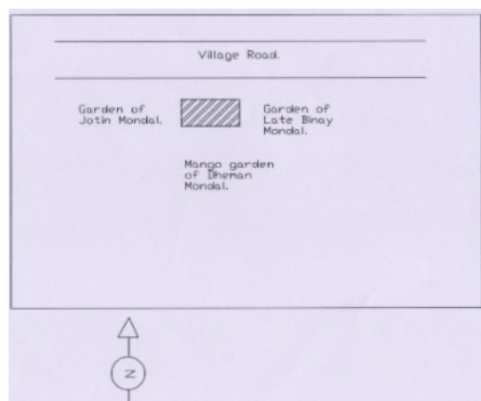

নির্বাচক নিবন্ধন আধিকারিকের স্বাক্ষর

Nazri Naksha

Google Map View

Polling Station Building Front View

Polling Station Front View

Cad View

Key MAP View

1 নাম : টুকটুকি হালদার স্বামীর নাম: বিপুল হালদার বাড়ির নং : n0012 বয়স : 38 লিঙ্গ : মহিলা	WRI0861450 ফটো উপলব্ধ	2 নাম : বিপুল হালদার স্বামীর নাম: সুধন্য হালদার বাড়ির নং : n0012 বয়স : 43 লিঙ্গ : পুরুষ	BZB2723054 ফটো উপলব্ধ	3 নাম : গীতা হালদার স্বামীর নাম: অনুকুল হালদার বাড়ির নং : n0012 বয়স : 43 লিঙ্গ : মহিলা	WRI0218438 ফটো উপলব্ধ
4 নাম : অনুকুল হালদার পিতার নাম: সুধন্য হালদার বাড়ির নং : n0012 বয়স : 40 লিঙ্গ : পুরুষ	BZB2362044 ফটো উপলব্ধ	Q 5 নাম : শ্রীমতী হালদার স্বামীর নাম: অমর হালদার বাড়ির নং : বয়স : 41 লিঙ্গ : মহিলা	WRI0218420 ফটো উপলব্ধ	6 নাম : অমর হালদার পিতার নাম: সুধন্য হালদার বাড়ির নং : n0012 বয়স : 40 লিঙ্গ : পুরুষ	BZB2362119 ফটো উপলব্ধ
7 নাম : সঞ্জিত হালদার পিতার নাম: সমর হালদার বাড়ির নং : n0012 বয়স : 32 লিঙ্গ : পুরুষ	WRI1263565 ফটো উপলব্ধ	8 নাম : প্রভাষ হালদার পিতার নাম: নিখিল হালদার বাড়ির নং : n0089 বয়স : 29 লিঙ্গ : পুরুষ	WRI1612845 ফটো উপলব্ধ	9 নাম : সুভাষ হালদার পিতার নাম: নিখিল হালদার বাড়ির নং : N0089 বয়স : 25 লিঙ্গ : পুরুষ	WRI2317162 ফটো উপলব্ধ
10 নাম : সমর হালদার পিতার নাম: সুধন্য হালদার বাড়ির নং : n0012 বয়স : 64 লিঙ্গ : পুরুষ	WRI1612977 ফটো উপলব্ধ	11 নাম : অর্চনা হালদার স্বামীর নাম: নিখিল হালদার বাড়ির নং : n0089 বয়স : 60 লিঙ্গ : মহিলা	WRI1612993 ফটো উপলব্ধ	12 নাম : রনজিত হালদার পিতার নাম: সমর হালদার বাড়ির নং : n0012 বয়স : 33 লিঙ্গ : পুরুষ	BZB2543775 ফটো উপলব্ধ
13 নাম : সঞ্জিত মন্ডল পিতার নাম: শ্রীপতি মন্ডল বাড়ির নং : n0089 বয়স : 43 লিঙ্গ : পুরুষ	WRI0218149 ফটো উপলব্ধ	14 নাম : শঙ্করী হালদার স্বামীর নাম: সমর হালদার বাড়ির নং : n0012 বয়স : 57 লিঙ্গ : মহিলা	WRI2493161 ফটো উপলব্ধ	15 নাম : নিখিল হালদার পিতার নাম: বাবু হালদার বাড়ির নং : n0089 বয়স : 69 লিঙ্গ : পুরুষ	WB/08/050/174325 ফটো উপলব্ধ
16 নাম : প্রেমজিত হালদার পিতার নাম: নিখিল হালদার বাড়ির নং : n0089 বয়স : 35 লিঙ্গ : পুরুষ	WRI0860858 ফটো উপলব্ধ	17 নাম : প্রবীর হালদার পিতার নাম: নিখিল হালদার বাড়ির নং : n0089 বয়স : 31 লিঙ্গ : পুরুষ	WRI1263631 ফটো উপলব্ধ	18 নাম : অর্জুন হালদার পিতার নাম: অমর হালদার বাড়ির নং : n0012 বয়স : 40 লিঙ্গ : পুরুষ	WRI1704337 ফটো উপলব্ধ
19 নাম : মঞ্জুরী মন্ডল স্বামীর নাম: শ্রীপতি মণ্ডল বাড়ির নং : n0089 বয়স : 76 লিঙ্গ : মহিলা	WB/08/050/174154 ফটো উপলব্ধ	20 নাম : মায়্যা হালদার স্বামীর নাম: বৃধু হালদার বাড়ির নং : নং-033 বয়স : 39 লিঙ্গ : মহিলা	WRI0775437 ফটো উপলব্ধ	21 নাম : পপি হালদার স্বামীর নাম: প্রহ্লাদ হালদার বাড়ির নং : n0102 বয়স : 26 লিঙ্গ : মহিলা	WRI1759463 ফটো উপলব্ধ
Q 22 নাম : চন্ডী পাল পিতার নাম: সন্তোষ পাল বাড়ির নং : বয়স : 28 লিঙ্গ : পুরুষ	WRI1613025 ফটো উপলব্ধ	23 নাম : সুখী পাল স্বামীর নাম: সন্তোষ পাল বাড়ির নং : n0110 বয়স : 52 লিঙ্গ : মহিলা	BZB2723179 ফটো উপলব্ধ	Q 24 নাম : প্রহ্লাদ পাল পিতার নাম: সন্তোষ পাল বাড়ির নং : বয়স : 30 লিঙ্গ : পুরুষ	WRI1380112 ফটো উপলব্ধ
25 নাম : সন্তোষ পাল পিতার নাম: হারাধন পাল বাড়ির নং : n0102 বয়স : 57 লিঙ্গ : পুরুষ	BZB2723161 ফটো উপলব্ধ	26 নাম : মাধবী মন্ডল স্বামীর নাম: শম্ভু মন্ডল বাড়ির নং : n0004 বয়স : 41 লিঙ্গ : মহিলা	WRI0775601 ফটো উপলব্ধ	27 নাম : অনিতা মণ্ডল স্বামীর নাম: নিখিল মণ্ডল বাড়ির নং : n0080 বয়স : 61 লিঙ্গ : মহিলা	WB/08/050/174168 ফটো উপলব্ধ
28 নাম : মিনতী মণ্ডল স্বামীর নাম: জগন্নাথ মণ্ডল বাড়ির নং : n0113 বয়স : 61 লিঙ্গ : মহিলা	BZB2653145 ফটো উপলব্ধ	29 নাম : জগন্নাথ মণ্ডল পিতার নাম: জ্যোতি মণ্ডল বাড়ির নং : n0113 বয়স : 66 লিঙ্গ : পুরুষ	WB/08/050/174175 ফটো উপলব্ধ	30 নাম : বিষ্ণু মন্ডল পিতার নাম: নিখিল মন্ডল বাড়ির নং : n0001 বয়স : 30 লিঙ্গ : পুরুষ	WRI1612985 ফটো উপলব্ধ