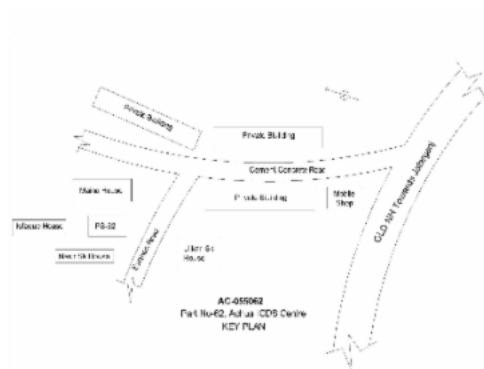

Nazri Naksha