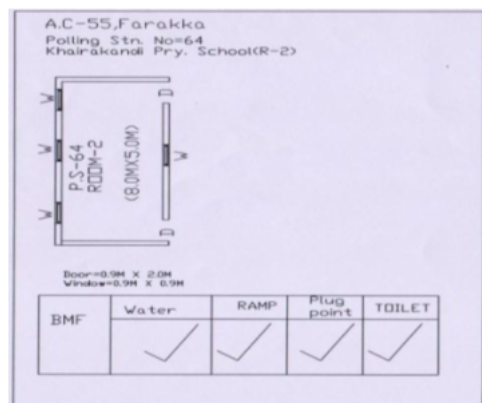

নির্বাচক নিবন্ধন আধিকারিকের স্বাক্ষর

Nazri Naksha

Google Map View

Polling Station Building Front View

Polling Station Front View

Cad View

Key MAP View

বিধানসভা নির্বাচনক্ষেত্রের নং, নাম : 55-ফরাকা
ভাগ নং, নাম : 1-পাড়া-রঘুনাথপুর দক্ষিণপাড়া