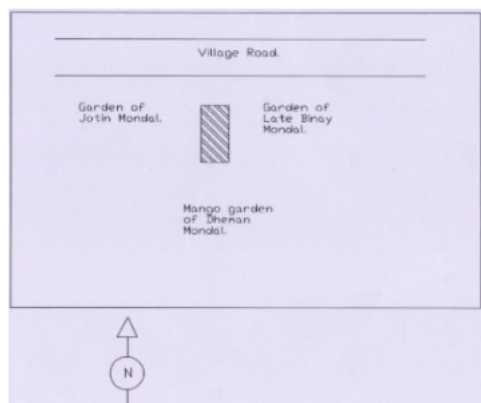

নির্বাচক নিবন্ধন আধিকারিকের স্বাক্ষর

Nazri Naksha

Google Map View

Polling Station Building Front View

Polling Station Front View

Cad View

Key MAP View

বিধানসভা নির্বাচনক্ষেত্রের নং, নাম : 55-ফরাকা
ভাগ নং, নাম : 1-পাড়া-রঘুনাথপুর দক্ষিণপাড়া