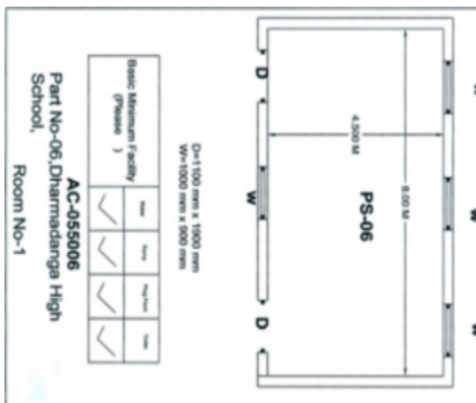

নির্বাচক নিবন্ধন আধিকারিকের স্বাক্ষর

Nazri Naksha

Google Map View

Polling Station Building Front View

Polling Station Front View

Cad View

Key MAP View

<p>1</p> <p>নাম : খাইরুল মোমিন পিতার নাম : পাঁচু মোমিন বাড়ির নং : n0114 বয়স : 39 লিঙ্গ : পুরুষ</p> <p>ফটো উপলব্ধ</p>	<p>WRI1244557</p>	<p>2</p> <p>নাম : আসলিমা বিবি স্বামীর নাম : পাঁচু মোমিন বাড়ির নং : n0114 বয়স : 57 লিঙ্গ : মহিলা</p> <p>ফটো উপলব্ধ</p>	<p>BZB1260447</p>	<p>3</p> <p>নাম : মেনু খাতুন পিতার নাম : অনেশ বাড়ির নং : n0140 বয়স : 49 লিঙ্গ : মহিলা</p> <p>ফটো উপলব্ধ</p>	<p>BZB2277382</p>
<p>4</p> <p>নাম : রেনু খাতুন পিতার নাম : অনেশ বাড়ির নং : n0140 বয়স : 51 লিঙ্গ : মহিলা</p> <p>ফটো উপলব্ধ</p>	<p>WB/08/050/018265</p>	<p>5</p> <p>নাম : গুলহার বেওয়া মায়ের নাম : কালোনী বেওয়া বাড়ির নং : n0140 বয়স : 37 লিঙ্গ : মহিলা</p> <p>ফটো উপলব্ধ</p>	<p>WRI1066737</p>	<p>6</p> <p>নাম : কালোনী বেওয়া স্বামীর নাম : অনেশ বাড়ির নং : n0140 বয়স : 82 লিঙ্গ : মহিলা</p> <p>ফটো উপলব্ধ</p>	<p>WB/08/050/018264</p>
<p>7</p> <p>নাম : মিনা বিবি স্বামীর নাম : নুরুল বাড়ির নং : n0109 বয়স : 33 লিঙ্গ : মহিলা</p> <p>ফটো উপলব্ধ</p>	<p>WB/08/050/018392</p>	<p>8</p> <p>নাম : সাকিমুল মোমিন পিতার নাম : নুরুল মোমিন বাড়ির নং : n0139 বয়স : 35 লিঙ্গ : পুরুষ</p> <p>ফটো উপলব্ধ</p>	<p>WRI0988204</p>	<p>9</p> <p>নাম : সামিনা বিবি স্বামীর নাম : হামেদ মোমিন বাড়ির নং : n0133 বয়স : 67 লিঙ্গ : মহিলা</p> <p>ফটো উপলব্ধ</p>	<p>WRI2655736</p>
<p>10</p> <p>নাম : হামেদ মোমিন পিতার নাম : মজিদ মোমিন বাড়ির নং : n0133 বয়স : 72 লিঙ্গ : পুরুষ</p> <p>ফটো উপলব্ধ</p>	<p>WRI2657203</p>	<p>11</p> <p>নাম : রাজেকুল ইসলাম পিতার নাম : নজরুল সেখ বাড়ির নং : n0126 বয়স : 36 লিঙ্গ : পুরুষ</p> <p>ফটো উপলব্ধ</p>	<p>WRI0762831</p>	<p>12</p> <p>নাম : রুনা বিবি স্বামীর নাম : সেখ আব্দুল হান্নান বাড়ির নং : n0126 বয়স : 46 লিঙ্গ : মহিলা</p> <p>ফটো উপলব্ধ</p>	<p>BZB1259555</p>
<p>13</p> <p>নাম : আসমা বিবি স্বামীর নাম : সারিকুল নাদাব বাড়ির নং : n0105 বয়স : 39 লিঙ্গ : মহিলা</p> <p>ফটো উপলব্ধ</p>	<p>WRI1066406</p>	<p>14</p> <p>নাম : হাসিনা বিবি স্বামীর নাম : জাহাঙ্গীর সেখ বাড়ির নং : n0090 বয়স : 48 লিঙ্গ : মহিলা</p> <p>ফটো উপলব্ধ</p>	<p>BZB1259878</p>	<p>15</p> <p>নাম : জাহাঙ্গীর হোসেন পিতার নাম : আঃ লতিফ বাড়ির নং : n0090 বয়স : 53 লিঙ্গ : পুরুষ</p> <p>ফটো উপলব্ধ</p>	<p>WB/08/050/018239</p>
<p>16</p> <p>নাম : রুবেল মোমিন পিতার নাম : বাদল মোমিন বাড়ির নং : n0162 বয়স : 31 লিঙ্গ : পুরুষ</p> <p>ফটো উপলব্ধ</p>	<p>WRI1347905</p>	<p>17</p> <p>নাম : হারকিল মোমিন পিতার নাম : বাদল মোমিন বাড়ির নং : n0162 বয়স : 38 লিঙ্গ : পুরুষ</p> <p>ফটো উপলব্ধ</p>	<p>WRI0988154</p>	<p>18</p> <p>নাম : রোজিনা বিবি স্বামীর নাম : মাজুল মোমিন বাড়ির নং : n0162 বয়স : 33 লিঙ্গ : মহিলা</p> <p>ফটো উপলব্ধ</p>	<p>WRI1348002</p>
<p>19</p> <p>নাম : আলিয়া বিবি স্বামীর নাম : বাদল মোমিন বাড়ির নং : n0162 বয়স : 59 লিঙ্গ : মহিলা</p> <p>ফটো উপলব্ধ</p>	<p>BZB0040717</p>	<p>20</p> <p>নাম : আজমির মোমিন পিতার নাম : আবুল মোমিন বাড়ির নং : n0166 বয়স : 32 লিঙ্গ : পুরুষ</p> <p>ফটো উপলব্ধ</p>	<p>WRI1244276</p>	<p>21</p> <p>নাম : টুম্পা বিবি স্বামীর নাম : নাজমুল মোমিন বাড়ির নং : n0136 বয়স : 33 লিঙ্গ : মহিলা</p> <p>ফটো উপলব্ধ</p>	<p>WRI1244656</p>
<p>22</p> <p>নাম : লালমহমাদ পিতার নাম : পোলাদ বাড়ির নং : n0185 বয়স : 56 লিঙ্গ : পুরুষ</p> <p>ফটো উপলব্ধ</p>	<p>BZB0040113</p>	<p>23</p> <p>নাম : উম্মো বিবি স্বামীর নাম : পোলাদ মোমিন বাড়ির নং : n0185 বয়স : 81 লিঙ্গ : মহিলা</p> <p>ফটো উপলব্ধ</p>	<p>BZB0040071</p>	<p>24</p> <p>নাম : বেবি বিবি স্বামীর নাম : মিরাজ বাড়ির নং : n0168 বয়স : 45 লিঙ্গ : মহিলা</p> <p>ফটো উপলব্ধ</p>	<p>BZB1260751</p>
<p>25</p> <p>নাম : মোকররুমা বিবি স্বামীর নাম : সেখাবাত নাদাব বাড়ির নং : n0168 বয়স : 39 লিঙ্গ : মহিলা</p> <p>ফটো উপলব্ধ</p>	<p>WRI1165331</p>	<p>26</p> <p>নাম : ফতো বিবি স্বামীর নাম : আবুল বাড়ির নং : n0168 বয়স : 64 লিঙ্গ : মহিলা</p> <p>ফটো উপলব্ধ</p>	<p>WB/08/050/018340</p>	<p>27</p> <p>নাম : রজিনা বিবি স্বামীর নাম : সাবিরুল নাদাব বাড়ির নং : n0167 বয়স : 44 লিঙ্গ : মহিলা</p> <p>ফটো উপলব্ধ</p>	<p>BZB2010239</p>
<p>28</p> <p>নাম : সাবিরুল নাদাব পিতার নাম : সেরাজুদ্দিন বাড়ির নং : n0167 বয়স : 46 লিঙ্গ : পুরুষ</p> <p>ফটো উপলব্ধ</p>	<p>BZB2010221</p>	<p>29</p> <p>নাম : রাফিক নাদাব পিতার নাম : নূর ইসলাম নাদাব বাড়ির নং : n0166 বয়স : 31 লিঙ্গ : পুরুষ</p> <p>ফটো উপলব্ধ</p>	<p>WRI1347921</p>	<p>30</p> <p>নাম : সেফাল নাদাব পিতার নাম : আজিদ নাদাব বাড়ির নং : n0166 বয়স : 75 লিঙ্গ : পুরুষ</p> <p>ফটো উপলব্ধ</p>	<p>WB/08/050/018350</p>