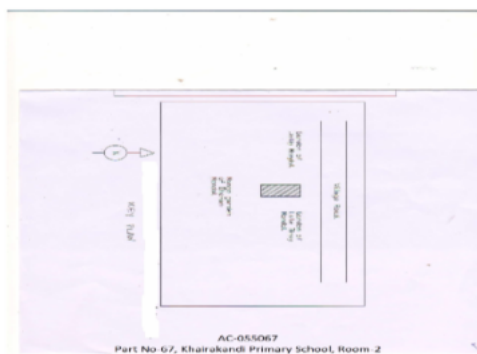

Nazri Naksha