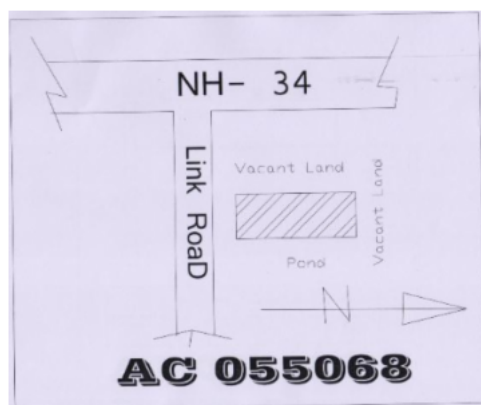

নির্বাচক নিবন্ধন আধিকারিকের স্বাক্ষর

Nazri Naksha

Google Map View

Polling Station Building Front View

Polling Station Front View

Cad View

Key MAP View

বিধানসভা নির্বাচনক্ষেত্রের নং, নাম : 55-ফরাক
ভাগ নং, নাম : 1-পাড়া-সাহানগর কলোনী হালদার পাড়া