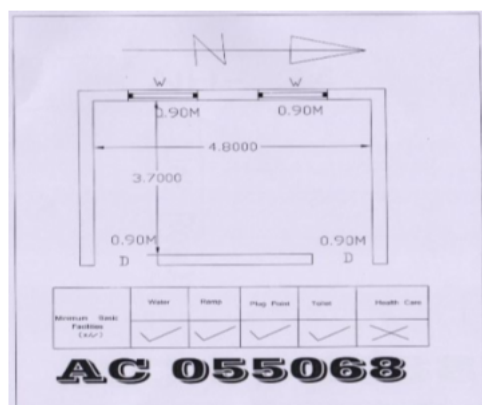

নির্বাচক নিবন্ধন আধিকারিকের স্বাক্ষর

Nazri Naksha

Google Map View

Polling Station Building Front View

Polling Station Front View

Cad View

Key MAP View

বিধানসভা নির্বাচনক্ষেত্রের নং, নাম : 55-ফরাক
ভাগ নং, নাম : 1-পাড়া-সাহানগর কলোনী হালদার পাড়া