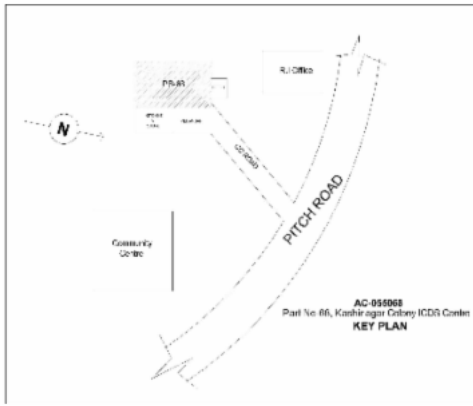

Nazri Naksha