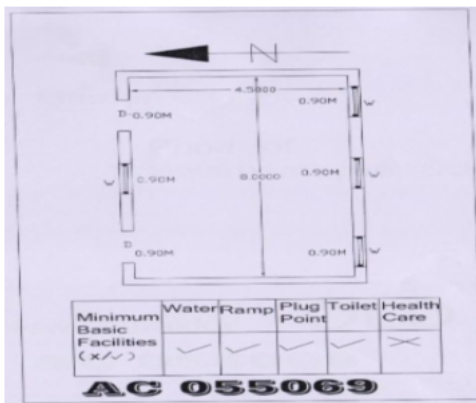

নির্বাচক নিবন্ধন আধিকারিকের স্বাক্ষর

Nazri Naksha

Google Map View

Polling Station Building Front View

Polling Station Front View

Cad View

Key MAP View

1 নাম : বাবলী মন্ডল স্বামীর নাম: অজিত মন্ডল বাড়ির নং : n0113 বয়স : 47 লিঙ্গ : মহিলা	BZB1509678 ফটো উপলব্ধ	2 নাম : মোসরেক বিবি স্বামীর নাম: হাসিমুদ্দিন সেখ বাড়ির নং : n0069 বয়স : 31 লিঙ্গ : মহিলা	WRI1181981 ফটো উপলব্ধ	3 নাম : মমতাজ বেগম স্বামীর নাম: মোক্তারুল সেখ বাড়ির নং : n0073 বয়স : 39 লিঙ্গ : মহিলা	FOR2499168 ফটো উপলব্ধ
4 নাম : সুরেশ প্রসাদ ভকত পিতার নাম: কামাল প্রসাদ ভকত বাড়ির নং : n0291 বয়স : 58 লিঙ্গ : পুরুষ	WRI1513902 ফটো উপলব্ধ	5 নাম : সালেহা বিবি স্বামীর নাম: বেলাল হোসেন বাড়ির নং : n0293 বয়স : 52 লিঙ্গ : মহিলা	BZB2357325 ফটো উপলব্ধ	6 নাম : রাবিয়া বিবি স্বামীর নাম: আনসুর সেখ বাড়ির নং : n0096 বয়স : 66 লিঙ্গ : মহিলা	WB/08/050/168677 ফটো উপলব্ধ
7 নাম : এনামুল হক পিতার নাম: আনসুর সেখ বাড়ির নং : n0096 বয়স : 44 লিঙ্গ : পুরুষ	BZB2356525 ফটো উপলব্ধ	8 নাম : জাহানারা বিবি স্বামীর নাম: আকতার সেখ বাড়ির নং : n0096 বয়স : 49 লিঙ্গ : মহিলা	BZB2356533 ফটো উপলব্ধ	9 নাম : সৌরভ মন্ডল পিতার নাম: অজিত মন্ডল বাড়ির নং : n0113 বয়স : 28 লিঙ্গ : পুরুষ	WRI1614627 ফটো উপলব্ধ
10 নাম : সারিফা বিবি স্বামীর নাম: রাইফুল সেখ বাড়ির নং : n0096 বয়স : 40 লিঙ্গ : মহিলা	BZB2722502 ফটো উপলব্ধ	11 নাম : জাহানারা বিবি স্বামীর নাম: নওসাদ সেখ বাড়ির নং : n0073 বয়স : 55 লিঙ্গ : মহিলা	WRI2132025 ফটো উপলব্ধ	12 নাম : বেলাল হোসেন পিতার নাম: রিয়াজুদ্দিন সেখ বাড়ির নং : n0261 বয়স : 62 লিঙ্গ : পুরুষ	WRI2499804 ফটো উপলব্ধ
13 নাম : রহিমা বিবি স্বামীর নাম: মোকবুল সেখ বাড়ির নং : n0088 বয়স : 52 লিঙ্গ : মহিলা	WB/08/050/168698 ফটো উপলব্ধ	14 নাম : রাজা সেখ পিতার নাম: আকতার সেখ বাড়ির নং : n0096 বয়স : 32 লিঙ্গ : পুরুষ	WRI1181908 ফটো উপলব্ধ	15 নাম : সাজো বিবি স্বামীর নাম: আলাউদ্দিন সেখ বাড়ির নং : n0077 বয়স : 56 লিঙ্গ : মহিলা	WB/08/050/168717 ফটো উপলব্ধ
16 নাম : সালাউদ্দিন সেখ পিতার নাম: আলাউদ্দিন সেখ বাড়ির নং : n0077 বয়স : 31 লিঙ্গ : পুরুষ	WRI1514025 ফটো উপলব্ধ	17 নাম : রিমি খাতুন পিতার নাম: নওসাদ সেখ বাড়ির নং : n0073 বয়স : 35 লিঙ্গ : মহিলা	WRI0864090 ফটো উপলব্ধ	18 নাম : বাবলু সেখ পিতার নাম: মুসতাফা সেখ বাড়ির নং : N0096 বয়স : 53 লিঙ্গ : পুরুষ	WRI2334225 ফটো উপলব্ধ
19 নাম : নাসিরুদ্দিন সেখ পিতার নাম: মুক্তার সেখ বাড়ির নং : N0069 বয়স : 25 লিঙ্গ : পুরুষ	WRI2333482 ফটো উপলব্ধ	20 নাম : ইজাজ সেখ পিতার নাম: বাবলু সেখ বাড়ির নং : N0096 বয়স : 26 লিঙ্গ : পুরুষ	WRI2334290 ফটো উপলব্ধ	21 নাম : লাভলি খাতুন স্বামীর নাম: আজিজ সেখ বাড়ির নং : N0073 বয়স : 26 লিঙ্গ : মহিলা	WRI2333524 ফটো উপলব্ধ
22 নাম : মোকবুল সেখ পিতার নাম: তামিজুদ্দিন সেখ বাড়ির নং : n0088 বয়স : 54 লিঙ্গ : পুরুষ	WRI2236750 ফটো উপলব্ধ	23 নাম : সানোয়ারা খাতুন পিতার নাম: আনসুর সেখ বাড়ির নং : n0096 বয়স : 43 লিঙ্গ : মহিলা	WRI1088350 ফটো উপলব্ধ	24 নাম : হাসিমুদ্দিন সেখ পিতার নাম: মুক্তার সেখ বাড়ির নং : n0069 বয়স : 33 লিঙ্গ : পুরুষ	WRI1088442 ফটো উপলব্ধ
25 নাম : কৃষ্ণ মন্ডল পিতার নাম: প্রফুল্ল মন্ডল বাড়ির নং : n0043 বয়স : 43 লিঙ্গ : পুরুষ	BZB2797082 ফটো উপলব্ধ	26 নাম : পলি মন্ডল স্বামীর নাম: কৃষ্ণ মন্ডল বাড়ির নং : n0043 বয়স : 37 লিঙ্গ : মহিলা	WRI1181866 ফটো উপলব্ধ	27 নাম : সায়েরা বিবি স্বামীর নাম: রায়েশ সেখ বাড়ির নং : n0076 বয়স : 50 লিঙ্গ : মহিলা	WRI2238012 ফটো উপলব্ধ
28 নাম : রাইফুল সেখ পিতার নাম: আনসুর সেখ বাড়ির নং : n0096 বয়স : 50 লিঙ্গ : পুরুষ	BZB1509702 ফটো উপলব্ধ	29 নাম : আসমিরা বিবি স্বামীর নাম: মামলত সেখ বাড়ির নং : n0337 বয়স : 52 লিঙ্গ : মহিলা	BZB2651305 ফটো উপলব্ধ	30 নাম : অনীশা খাতুন স্বামীর নাম: রাজু সেখ বাড়ির নং : এন0096 বয়স : 24 লিঙ্গ : মহিলা	WRI2433902 ফটো উপলব্ধ