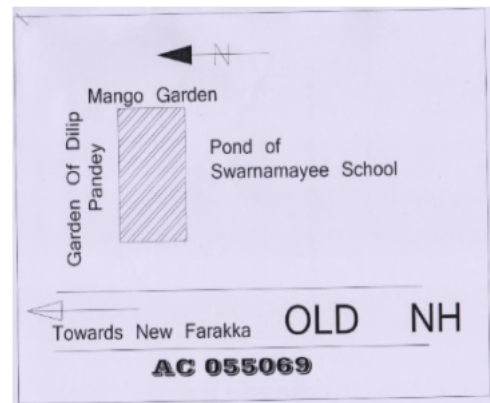

নির্বাচক নিবন্ধন আধিকারিকের স্বাক্ষর

Nazri Naksha

Google Map View

Polling Station Building Front View

Polling Station Front View

Cad View

Key MAP View

1 নাম : বাবলী মন্ডল স্বামীর নাম: অজিত মন্ডল বাড়ির নং : n0113 বয়স : 47 লিঙ্গ : মহিলা	BZB1509678 ফটো উপলব্ধ	2 নাম : মোসরেক বিবি স্বামীর নাম: হাসিমুদ্দিন সেখ বাড়ির নং : n0069 বয়স : 31 লিঙ্গ : মহিলা	WRI1181981 ফটো উপলব্ধ	3 নাম : মমতাজ বেগম স্বামীর নাম: মোক্তারুল সেখ বাড়ির নং : n0073 বয়স : 39 লিঙ্গ : মহিলা	FOR2499168 ফটো উপলব্ধ
4 নাম : সুরেশ প্রসাদ ভকত পিতার নাম: কামাল প্রসাদ ভকত বাড়ির নং : n0291 বয়স : 58 লিঙ্গ : পুরুষ	WRI1513902 ফটো উপলব্ধ	5 নাম : সালেহা বিবি স্বামীর নাম: বেলাল হোসেন বাড়ির নং : n0293 বয়স : 52 লিঙ্গ : মহিলা	BZB2357325 ফটো উপলব্ধ	6 নাম : রাবিয়া বিবি স্বামীর নাম: আনসুর সেখ বাড়ির নং : n0096 বয়স : 66 লিঙ্গ : মহিলা	WB/08/050/168677 ফটো উপলব্ধ
7 নাম : এনামুল হক পিতার নাম: আনসুর সেখ বাড়ির নং : n0096 বয়স : 44 লিঙ্গ : পুরুষ	BZB2356525 ফটো উপলব্ধ	8 নাম : জাহানারা বিবি স্বামীর নাম: আকতার সেখ বাড়ির নং : n0096 বয়স : 49 লিঙ্গ : মহিলা	BZB2356533 ফটো উপলব্ধ	9 নাম : সৌরভ মন্ডল পিতার নাম: অজিত মন্ডল বাড়ির নং : n0113 বয়স : 28 লিঙ্গ : পুরুষ	WRI1614627 ফটো উপলব্ধ
10 নাম : সারিফা বিবি স্বামীর নাম: রাইফুল সেখ বাড়ির নং : n0096 বয়স : 40 লিঙ্গ : মহিলা	BZB2722502 ফটো উপলব্ধ	11 নাম : জাহানারা বিবি স্বামীর নাম: নওসাদ সেখ বাড়ির নং : n0073 বয়স : 55 লিঙ্গ : মহিলা	WRI2132025 ফটো উপলব্ধ	12 নাম : বেলাল হোসেন পিতার নাম: রিয়াজুদ্দিন সেখ বাড়ির নং : n0261 বয়স : 62 লিঙ্গ : পুরুষ	WRI2499804 ফটো উপলব্ধ
13 নাম : রহিমা বিবি স্বামীর নাম: মোকবুল সেখ বাড়ির নং : n0088 বয়স : 52 লিঙ্গ : মহিলা	WB/08/050/168698 ফটো উপলব্ধ	14 নাম : রাজা সেখ পিতার নাম: আকতার সেখ বাড়ির নং : n0096 বয়স : 32 লিঙ্গ : পুরুষ	WRI1181908 ফটো উপলব্ধ	15 নাম : সাজো বিবি স্বামীর নাম: আলাউদ্দিন সেখ বাড়ির নং : n0077 বয়স : 56 লিঙ্গ : মহিলা	WB/08/050/168717 ফটো উপলব্ধ
16 নাম : সালাউদ্দিন সেখ পিতার নাম: আলাউদ্দিন সেখ বাড়ির নং : n0077 বয়স : 31 লিঙ্গ : পুরুষ	WRI1514025 ফটো উপলব্ধ	17 নাম : রিমি খাতুন পিতার নাম: নওসাদ সেখ বাড়ির নং : n0073 বয়স : 35 লিঙ্গ : মহিলা	WRI0864090 ফটো উপলব্ধ	18 নাম : বাবলু সেখ পিতার নাম: মুসতাফা সেখ বাড়ির নং : N0096 বয়স : 53 লিঙ্গ : পুরুষ	WRI2334225 ফটো উপলব্ধ
19 নাম : নাসিরুদ্দিন সেখ পিতার নাম: মুক্তার সেখ বাড়ির নং : N0069 বয়স : 25 লিঙ্গ : পুরুষ	WRI2333482 ফটো উপলব্ধ	20 নাম : ইজাজ সেখ পিতার নাম: বাবলু সেখ বাড়ির নং : N0096 বয়স : 26 লিঙ্গ : পুরুষ	WRI2334290 ফটো উপলব্ধ	21 নাম : লাভলি খাতুন স্বামীর নাম: আজিজ সেখ বাড়ির নং : N0073 বয়স : 26 লিঙ্গ : মহিলা	WRI2333524 ফটো উপলব্ধ
22 নাম : মোকবুল সেখ পিতার নাম: তামিজুদ্দিন সেখ বাড়ির নং : n0088 বয়স : 54 লিঙ্গ : পুরুষ	WRI2236750 ফটো উপলব্ধ	23 নাম : সানোয়ারা খাতুন পিতার নাম: আনসুর সেখ বাড়ির নং : n0096 বয়স : 43 লিঙ্গ : মহিলা	WRI1088350 ফটো উপলব্ধ	24 নাম : হাসিমুদ্দিন সেখ পিতার নাম: মুক্তার সেখ বাড়ির নং : n0069 বয়স : 33 লিঙ্গ : পুরুষ	WRI1088442 ফটো উপলব্ধ
25 নাম : কৃষ্ণ মন্ডল পিতার নাম: প্রফুল্ল মন্ডল বাড়ির নং : n0043 বয়স : 43 লিঙ্গ : পুরুষ	BZB2797082 ফটো উপলব্ধ	26 নাম : পলি মন্ডল স্বামীর নাম: কৃষ্ণ মন্ডল বাড়ির নং : n0043 বয়স : 37 লিঙ্গ : মহিলা	WRI1181866 ফটো উপলব্ধ	27 নাম : সায়েরা বিবি স্বামীর নাম: রায়েশ সেখ বাড়ির নং : n0076 বয়স : 50 লিঙ্গ : মহিলা	WRI2238012 ফটো উপলব্ধ
28 নাম : রাইফুল সেখ পিতার নাম: আনসুর সেখ বাড়ির নং : n0096 বয়স : 50 লিঙ্গ : পুরুষ	BZB1509702 ফটো উপলব্ধ	29 নাম : আসমিরা বিবি স্বামীর নাম: মামলত সেখ বাড়ির নং : n0337 বয়স : 52 লিঙ্গ : মহিলা	BZB2651305 ফটো উপলব্ধ	30 নাম : অনীশা খাতুন স্বামীর নাম: রাজু সেখ বাড়ির নং : এন0096 বয়স : 24 লিঙ্গ : মহিলা	WRI2433902 ফটো উপলব্ধ