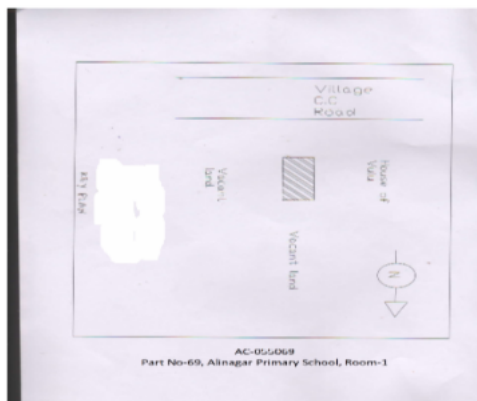

Nazri Naksha