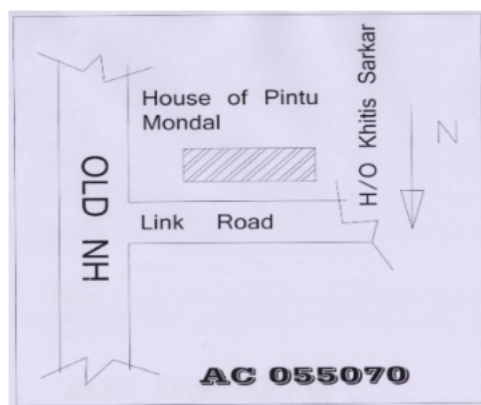

নির্বাচক নিবন্ধন আধিকারিকের স্বাক্ষর

Nazri Naksha

Google Map View

Polling Station Building Front View

Polling Station Front View

Cad View

Key MAP View

বিধানসভা নির্বাচনক্ষেত্রের নং, নাম : 55-ফরাসকা
ভাগ নং, নাম : 1-পাড়া মহল্লা-আলিনগর আংশিক