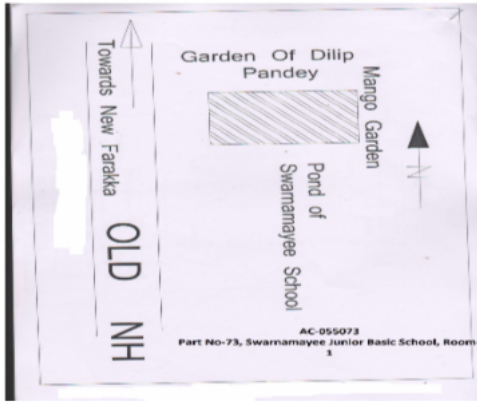

Nazri Naksha