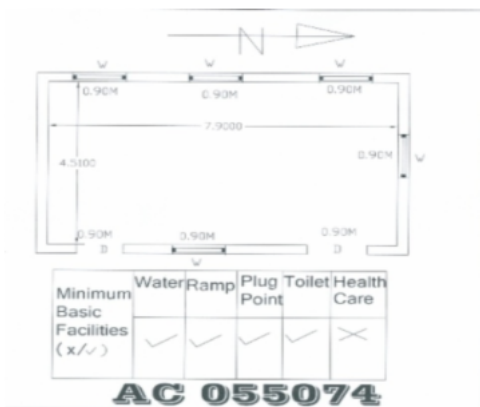

নির্বাচক নিবন্ধন আধিকারিকের স্বাক্ষর

Nazri Naksha

Google Map View

Polling Station Building Front View

Polling Station Front View

Cad View

Key MAP View

|   |                          |  |                          |   |                          |
|---|--------------------------|--|--------------------------|---|--------------------------|
| 1<br>নাম : অরুণ মন্ডল<br>পিতার নাম: শ্রিচরন মন্ডল<br>বাড়ির নং : নং-78<br>বয়স : 31 লিঙ্গ : পুরুষ     | WRI1936319<br>ফটো উপলব্ধ | 2<br>নাম : রুমকি মন্ডল<br>পিতার নাম: জাদু মন্ডল<br>বাড়ির নং : N0108<br>বয়স : 28 লিঙ্গ : মহিলা            | WRI2347748<br>ফটো উপলব্ধ | 3<br>নাম : বিক্রম মন্ডল<br>পিতার নাম: হরিপদ মন্ডল<br>বাড়ির নং : নং150<br>বয়স : 24 লিঙ্গ : পুরুষ           | WRI2347698<br>ফটো উপলব্ধ |
| 4<br>নাম : প্রকাশ মন্ডল<br>পিতার নাম: জাদু মন্ডল<br>বাড়ির নং : N0108<br>বয়স : 24 লিঙ্গ : পুরুষ      | WRI2347722<br>ফটো উপলব্ধ | 5<br>নাম : সুমি হালদার<br>পিতার নাম: রতন হালদার<br>বাড়ির নং : এন০১৩৫<br>বয়স : 23 লিঙ্গ : মহিলা           | WRI2435873<br>ফটো উপলব্ধ | 6<br>নাম : শিল্পী হালদার<br>পিতার নাম: রাম চন্দ্র হালদার<br>বাড়ির নং : এন০১২৯<br>বয়স : 23 লিঙ্গ : মহিলা   | WRI2435931<br>ফটো উপলব্ধ |
| 7<br>নাম : বিল্ট মন্ডল<br>পিতার নাম: হরিপদ মন্ডল<br>বাড়ির নং : নং-150<br>বয়স : 26 লিঙ্গ : পুরুষ     | WRI1907484<br>ফটো উপলব্ধ | 8<br>নাম : তাপসী<br>পিতার নাম: নিরঞ্জন মন্ডল<br>বাড়ির নং : নং-077<br>বয়স : 25 লিঙ্গ : মহিলা              | WRI1907781<br>ফটো উপলব্ধ | 9<br>নাম : সাধনা মন্ডল হালদার<br>স্বামীর নাম: রাজেশ হালদার<br>বাড়ির নং : নং-135<br>বয়স : 32 লিঙ্গ : মহিলা | WRI1907930<br>ফটো উপলব্ধ |
| 10<br>নাম : মীলী হালদার<br>পিতার নাম: ভীম হালদার<br>বাড়ির নং : নং-92<br>বয়স : 26 লিঙ্গ : মহিলা      | WRI1907419<br>ফটো উপলব্ধ | 11<br>নাম : পঞ্চমী মন্ডল<br>স্বামীর নাম: রণজীত মন্ডল<br>বাড়ির নং : নং-12<br>বয়স : 45 লিঙ্গ : মহিলা       | WRI1907526<br>ফটো উপলব্ধ | 12<br>নাম : মীলী হালদার<br>স্বামীর নাম: চৈতন্য হালদার<br>বাড়ির নং : নং-138<br>বয়স : 27 লিঙ্গ : মহিলা      | WRI1907534<br>ফটো উপলব্ধ |
| 13<br>নাম : পিঙ্কি মন্ডল<br>পিতার নাম: জাদু মন্ডল<br>বাড়ির নং : নং-108<br>বয়স : 29 লিঙ্গ : মহিলা    | WRI1907567<br>ফটো উপলব্ধ | 14<br>নাম : সান্তনা হালদার<br>স্বামীর নাম: লক্ষ্মণ হালদার<br>বাড়ির নং : নং-141<br>বয়স : 34 লিঙ্গ : মহিলা | WRI1907922<br>ফটো উপলব্ধ | 15<br>নাম : সীমা হালদার<br>স্বামীর নাম: সমির হালদার<br>বাড়ির নং : নং-88<br>বয়স : 27 লিঙ্গ : মহিলা         | WRI1936368<br>ফটো উপলব্ধ |
| 16<br>নাম : প্রকাশ হালদার<br>পিতার নাম: পাণ্ডব হালদার<br>বাড়ির নং : N0129<br>বয়স : 24 লিঙ্গ : পুরুষ | WRI2347953<br>ফটো উপলব্ধ | 17<br>নাম : বাপি হালদার<br>পিতার নাম: ভীম হালদার<br>বাড়ির নং : এন০০৯২<br>বয়স : 23 লিঙ্গ : পুরুষ          | WRI2435998<br>ফটো উপলব্ধ | 18<br>নাম : আশিষ ঘোষ<br>পিতার নাম: যুগদীশ ঘোষ<br>বাড়ির নং : n0004<br>বয়স : 31 লিঙ্গ : পুরুষ               | WRI1386390<br>ফটো উপলব্ধ |
| 19<br>নাম : সুজিত ঘোষ<br>পিতার নাম: ধনা ঘোষ<br>বাড়ির নং : n0005<br>বয়স : 40 লিঙ্গ : পুরুষ           | WRI0257840<br>ফটো উপলব্ধ | 20<br>নাম : জগদীশ ঘোষ<br>পিতার নাম: জগদীশ ঘোষ<br>বাড়ির নং : n0004<br>বয়স : 61 লিঙ্গ : পুরুষ              | BZB2656643<br>ফটো উপলব্ধ | 21<br>নাম : তাপসী ঘোষ<br>স্বামীর নাম: হেমন্ত ঘোষ<br>বাড়ির নং : নং106<br>বয়স : 25 লিঙ্গ : মহিলা            | WRI2347672<br>ফটো উপলব্ধ |
| 22<br>নাম : সোভা ঘোষ<br>স্বামীর নাম: প্রবীর ঘোষ<br>বাড়ির নং : n0107<br>বয়স : 32 লিঙ্গ : মহিলা       | WRI2347656<br>ফটো উপলব্ধ | 23<br>নাম : সাগর ঘোষ<br>পিতার নাম: অমিত ঘোষ<br>বাড়ির নং : n00106<br>বয়স : 25 লিঙ্গ : পুরুষ               | WRI2347847<br>ফটো উপলব্ধ | 24<br>নাম : প্রমীলা ঘোষ<br>স্বামীর নাম: ধনা ঘোষ<br>বাড়ির নং : n0005<br>বয়স : 67 লিঙ্গ : মহিলা             | WRI2086817<br>ফটো উপলব্ধ |
| 25<br>নাম : মানবি ঘোষ<br>স্বামীর নাম: বিভাস ঘোষ<br>বাড়ির নং : এন0১০৬<br>বয়স : 25 লিঙ্গ : মহিলা      | WRI2436194<br>ফটো উপলব্ধ | 26<br>নাম : রুশ্মি হালদার<br>স্বামীর নাম: বিশ্বজিৎ ঘোষ<br>বাড়ির নং : এন0004<br>বয়স : 23 লিঙ্গ : মহিলা    | WRI2511806<br>ফটো উপলব্ধ | 27<br>নাম : আভা ঘোষ<br>স্বামীর নাম: সন্দীপ ঘোষ<br>বাড়ির নং : n0005<br>বয়স : 40 লিঙ্গ : মহিলা              | WRI0868208<br>ফটো উপলব্ধ |
| 28<br>নাম : অশিম ঘোষ<br>পিতার নাম: ধনা ঘোষ<br>বাড়ির নং : n0005<br>বয়স : 43 লিঙ্গ : পুরুষ            | BZB2656635<br>ফটো উপলব্ধ | 29<br>নাম : সনকা ঘোষ<br>স্বামীর নাম: অসীম ঘোষ<br>বাড়ির নং : n0005<br>বয়স : 35 লিঙ্গ : মহিলা              | WRI1267574<br>ফটো উপলব্ধ | 30<br>নাম : সন্দীপ ঘোষ<br>পিতার নাম: ধনা ঘোষ<br>বাড়ির নং : n0005<br>বয়স : 44 লিঙ্গ : পুরুষ                | BZB2369783<br>ফটো উপলব্ধ |