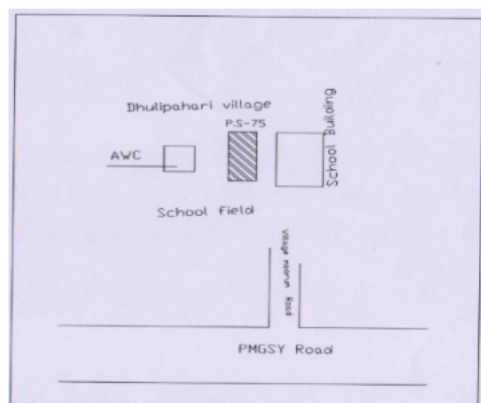

Key MAP View