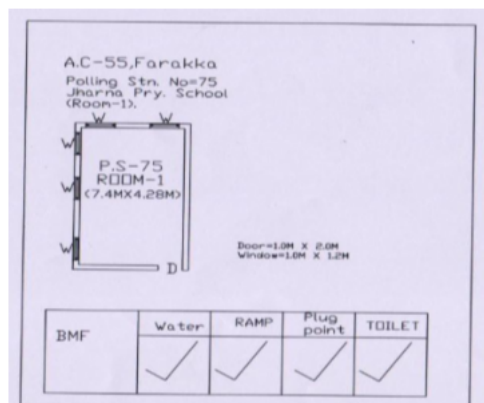

নির্বাচক নিবন্ধন আধিকারিকের স্বাক্ষর

Nazri Naksha

Google Map View

Polling Station Building Front View

Polling Station Front View

Cad View

Key MAP View

1 নাম : বীরেন্দ্র নাথ ঘোষ পিতার নাম: ললিত মোহন ঘোষ বাড়ির নং : n0017 বয়স : 76 লিঙ্গ : পুরুষ	BZB2781110 ফটো উপলব্ধ	2 নাম : ইন্দ্রজিৎ ঘোষ পিতার নাম: বীরেন্দ্রনাথ ঘোষ বাড়ির নং : n0017 বয়স : 31 লিঙ্গ : পুরুষ	WRI1267764 ফটো উপলব্ধ	3 নাম : কনিকা ঘোষ পিতার নাম: বীরেন্দ্রনাথ ঘোষ বাড়ির নং : n0017 বয়স : 46 লিঙ্গ : মহিলা	WRI1386812 ফটো উপলব্ধ
4 নাম : সুদীপ ঘোষ পিতার নাম: বীরেন্দ্রনাথ ঘোষ বাড়ির নং : n0017 বয়স : 33 লিঙ্গ : পুরুষ	WRI1183979 ফটো উপলব্ধ	5 নাম : বাসন্তী রানি ঘোষ স্বামীর নাম: বীরেন্দ্র নাথ ঘোষ বাড়ির নং : n0018 বয়স : 64 লিঙ্গ : মহিলা	BZB2781128 ফটো উপলব্ধ	6 নাম : ফারহানা ইয়াসমিন স্বামীর নাম: মাইদুল ইসলাম বাড়ির নং : N0000 বয়স : 31 লিঙ্গ : মহিলা	WRI1516921 ফটো উপলব্ধ
7 নাম : জুহিত হালদার পিতার নাম: সঞ্জিত হালদার বাড়ির নং : N0098 বয়স : 24 লিঙ্গ : পুরুষ	WRI2349157 ফটো উপলব্ধ	8 নাম : জয়ন্ত মন্ডল পিতার নাম: হরেন মন্ডল বাড়ির নং : N0107 বয়স : 24 লিঙ্গ : পুরুষ	WRI2349058 ফটো উপলব্ধ	9 নাম : তুষার ঘোষ পিতার নাম: প্রশান্ত ঘোষ বাড়ির নং : n0017 বয়স : 27 লিঙ্গ : পুরুষ	WRI1766591 ফটো উপলব্ধ
10 নাম : সেবা হালদার পিতার নাম: রঞ্জিত হালদার বাড়ির নং : N0098 বয়স : 25 লিঙ্গ : পুরুষ	WRI1918929 ফটো উপলব্ধ	11 নাম : টুম্পা হালদার ঘোষ স্বামীর নাম: মনোজ ঘোষ বাড়ির নং : এন০০৮৮ বয়স : 23 লিঙ্গ : মহিলা	WRI2436814 ফটো উপলব্ধ	12 নাম : সুহাগি খাতুন পিতার নাম: সামসুদ্দিন সেখ বাড়ির নং : এন০০২১ বয়স : 25 লিঙ্গ : মহিলা	WRI2506673 ফটো উপলব্ধ
13 নাম : আনন্দ মন্ডল পিতার নাম: শক্তি মন্ডল বাড়ির নং : এন০১০৭ বয়স : 22 লিঙ্গ : পুরুষ	WRI2507747 ফটো উপলব্ধ	14 নাম : হায়াতুন্নেসা খাতুন স্বামীর নাম: ইসমাইল সেখ বাড়ির নং : এন০০২০ বয়স : 25 লিঙ্গ : মহিলা	WRI1917475 ফটো উপলব্ধ	15 নাম : বিউটি সরকার পিতার নাম: সূর্য সরকার বাড়ির নং : এন০০৯৭ বয়স : 21 লিঙ্গ : মহিলা	WRI2615888 ফটো উপলব্ধ
16 নাম : প্রশান্ত মন্ডল পিতার নাম: লিলীম মন্ডল বাড়ির নং : এন০০৬৩ বয়স : 24 লিঙ্গ : পুরুষ	WRI2615821 ফটো উপলব্ধ	17 নাম : ঈশিতা সিংহ পিতার নাম: আনন্দ কুমার সিংহ বাড়ির নং : এন০০২৮ বয়স : 24 লিঙ্গ : মহিলা	WRI1917566 ফটো উপলব্ধ	18 নাম : ডলি ঘোষ পিতার নাম: গৌর ঘোষ বাড়ির নং : এন০০০২ বয়স : 25 লিঙ্গ : মহিলা	WRI1918507 ফটো উপলব্ধ
19 নাম : লালচাঁদ মন্ডল পিতার নাম: বরেন মন্ডল বাড়ির নং : এন০০৬৩ বয়স : 26 লিঙ্গ : পুরুষ	WRI1918960 ফটো উপলব্ধ	20 নাম : অভিজিৎ মন্ডল পিতার নাম: শক্তি মন্ডল বাড়ির নং : এন০১০৭ বয়স : 25 লিঙ্গ : পুরুষ	WRI1918457 ফটো উপলব্ধ	21 নাম : টুম্পা মন্ডল সিংহ স্বামীর নাম: অশোক সিংহ বাড়ির নং : এন০০৪৬ বয়স : 27 লিঙ্গ : মহিলা	WRI1917442 ফটো উপলব্ধ
22 নাম : সিট্টন ঘোষ পিতার নাম: গৌর ঘোষ বাড়ির নং : এন০০৮৪ বয়স : 25 লিঙ্গ : পুরুষ	WRI1919117 ফটো উপলব্ধ	23 নাম : নকড়া মন্ডল পিতার নাম: ফেলু মন্ডল বাড়ির নং : এন০০৭৫ বয়স : 25 লিঙ্গ : পুরুষ	WRI1924158 ফটো উপলব্ধ	24 নাম : লালু মন্ডল পিতার নাম: নিমাই মন্ডল বাড়ির নং : এন০০৬১ বয়স : 25 লিঙ্গ : পুরুষ	WRI1917541 ফটো উপলব্ধ
25 নাম : সৌগত সাহা পিতার নাম: বিমান সাহা বাড়ির নং : এন০০৫৮ বয়স : 25 লিঙ্গ : পুরুষ	WRI1919125 ফটো উপলব্ধ	26 নাম : রাজেশ মন্ডল পিতার নাম: বরেন মন্ডল বাড়ির নং : এন০০৬৩ বয়স : 30 লিঙ্গ : পুরুষ	WRI1918580 ফটো উপলব্ধ	27 নাম : সবিতা বিশ্বাস (মন্ডল) স্বামীর নাম: রতন মন্ডল বাড়ির নং : এন০০৭৮ বয়স : 28 লিঙ্গ : মহিলা	WRI1918994 ফটো উপলব্ধ
28 নাম : সেলিনা খাতুন স্বামীর নাম: মোতিলাল সেখ বাড়ির নং : এন০০২৪ বয়স : 31 লিঙ্গ : মহিলা	WRI1917525 ফটো উপলব্ধ	29 নাম : সুপা মন্ডল বসাক স্বামীর নাম: বিশ্বনাথ বসাক বাড়ির নং : এন০০৮৫ বয়স : 29 লিঙ্গ : মহিলা	WRI1919059 ফটো উপলব্ধ	30 নাম : সুশান্ত মন্ডল পিতার নাম: নীলিম মন্ডল বাড়ির নং : এন০০৬৩ বয়স : 26 লিঙ্গ : পুরুষ	WRI1917467 ফটো উপলব্ধ