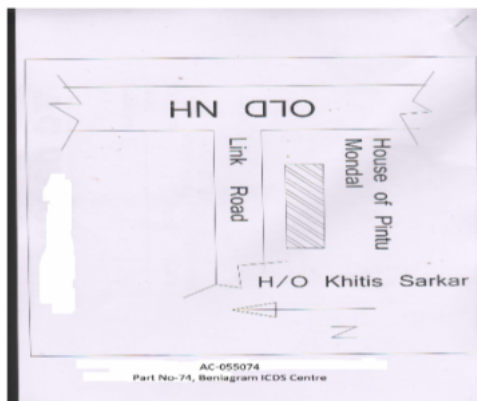

Nazri Naksha