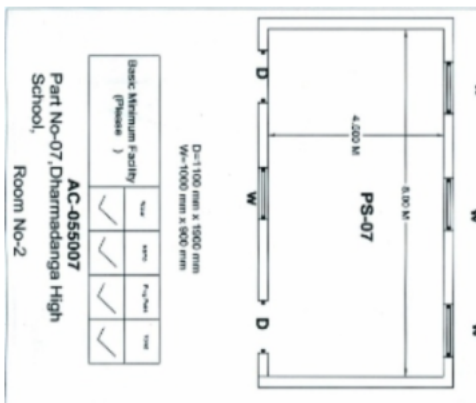

নির্বাচক নিবন্ধন আধিকারিকের স্বাক্ষর

Nazri Naksha

Google Map View

Polling Station Building Front View

Polling Station Front View

Cad View

Key MAP View

1 নাম : সামসুদ্দৌল মোমিন পিতার নাম : তোফিজুল মোমিন বাড়ির নং : N0073 বয়স : 26 লিঙ্গ : পুরুষ	WRI1761261 ফটো উপলব্ধ	2 নাম : আয়েশা খাতুন স্বামীর নাম : সেখ রাফিকুল হোসেন বাড়ির নং : n0040 বয়স : 28 লিঙ্গ : মহিলা	WRI1590934 ফটো উপলব্ধ	3 নাম : শিখা তোফিক স্বামীর নাম : সেখ তাকবির হোসেন বাড়ির নং : n0132 বয়স : 22 লিঙ্গ : মহিলা	WRI1244912 ফটো উপলব্ধ
4 নাম : শবনম আখতারী স্বামীর নাম : সেখ মারুফ হোসেন বাড়ির নং : n0128 বয়স : 34 লিঙ্গ : মহিলা	WRI1244938 ফটো উপলব্ধ	5 নাম : ইন্তেফাক সেখ পিতার নাম : দিলদার সেখ বাড়ির নং : n0096 বয়স : 28 লিঙ্গ : পুরুষ	WRI1689173 ফটো উপলব্ধ	6 নাম : নিহাজ সুলতানা পিতার নাম : সেখ ওয়াজির হোসেন বাড়ির নং : n0130 বয়স : 29 লিঙ্গ : মহিলা	WRI1677772 ফটো উপলব্ধ
7 নাম : সেখ তোফিক হোসেন পিতার নাম : সেখ মহঃ মোহসেন বাড়ির নং : n0122 বয়স : 67 লিঙ্গ : পুরুষ	WB/08/050/018645 ফটো উপলব্ধ	8 নাম : মঞ্জুরী বেগম স্বামীর নাম : সেখ ফাইসাল হোসেন বাড়ির নং : n0128 বয়স : 75 লিঙ্গ : মহিলা	WB/08/050/018601 ফটো উপলব্ধ	9 নাম : হালিমা বিবি স্বামীর নাম : আলাম মোমিন বাড়ির নং : n0083 বয়স : 34 লিঙ্গ : মহিলা	WRI0989483 ফটো উপলব্ধ
10 নাম : শিরীনা খাতুন স্বামীর নাম : সেখ মোজাহির হোসেন বাড়ির নং : n0040 বয়স : 33 লিঙ্গ : মহিলা	WRI1244805 ফটো উপলব্ধ	11 নাম : তাকিউল মোমিন পিতার নাম : জাসিমুদ্দিন মোমিন বাড়ির নং : n0073 বয়স : 31 লিঙ্গ : পুরুষ	WRI1244979 ফটো উপলব্ধ	12 নাম : তাসমিরা বিবি স্বামীর নাম : জাসিমুদ্দিন মোমিন বাড়ির নং : n0073 বয়স : 41 লিঙ্গ : মহিলা	WRI0989368 ফটো উপলব্ধ
13 নাম : নাজেমুল মোমিন পিতার নাম : সুলতান মোমিন বাড়ির নং : n0073 বয়স : 33 লিঙ্গ : পুরুষ	WRI1245075 ফটো উপলব্ধ	14 নাম : এলাহি মোমিন পিতার নাম : মোকসেদ মোমিন বাড়ির নং : n0073 বয়স : 62 লিঙ্গ : পুরুষ	BZB2618551 ফটো উপলব্ধ	15 নাম : রোসনারা বিবি স্বামীর নাম : নাসিরুদ্দিন বাড়ির নং : n0069 বয়স : 66 লিঙ্গ : মহিলা	BZB2618734 ফটো উপলব্ধ
16 নাম : মরিওয়ম বিবি স্বামীর নাম : রাহেত বাড়ির নং : n0059 বয়স : 54 লিঙ্গ : মহিলা	BZB0042218 ফটো উপলব্ধ	17 নাম : নারগিস বিবি স্বামীর নাম : বিকি নাদাব বাড়ির নং : n0066 বয়স : 31 লিঙ্গ : মহিলা	WRI1349224 ফটো উপলব্ধ	18 নাম : বিকি নাদাব পিতার নাম : বাজাহুল নাদাব বাড়ির নং : n0066 বয়স : 36 লিঙ্গ : পুরুষ	WRI1349125 ফটো উপলব্ধ
19 নাম : রাকিম নাদাব পিতার নাম : বাজাহুল নাদাব বাড়ির নং : n0066 বয়স : 36 লিঙ্গ : পুরুষ	WRI1066620 ফটো উপলব্ধ	20 নাম : নাস্তাউল নাদাব পিতার নাম : বাজাহুল নাদাব বাড়ির নং : n0066 বয়স : 36 লিঙ্গ : পুরুষ	WRI1066638 ফটো উপলব্ধ	21 নাম : হাসনারা বিবি স্বামীর নাম : বাজাহুল নাদাব বাড়ির নং : n0066 বয়স : 52 লিঙ্গ : মহিলা	WB/08/050/018355 ফটো উপলব্ধ
22 নাম : কেরামত মোমিন পিতার নাম : তোফিজুল মোমিন বাড়ির নং : n0073 বয়স : 33 লিঙ্গ : পুরুষ	WRI1244961 ফটো উপলব্ধ	23 নাম : সেখ রাফে কুল হোসেন পিতার নাম : ফারোদুল সেখ বাড়ির নং : n0040 বয়স : 40 লিঙ্গ : পুরুষ	BZB2530624 ফটো উপলব্ধ	24 নাম : জাহেরুন বিবি স্বামীর নাম : মোস্তাফা হোসেন বাড়ির নং : n0040 বয়স : 35 লিঙ্গ : মহিলা	WRI1245000 ফটো উপলব্ধ
25 নাম : নাসিফা ইসলাম স্বামীর নাম : সেখ মুজাহিদ হোসেন বাড়ির নং : n0161 বয়স : 40 লিঙ্গ : মহিলা	BZB2279149 ফটো উপলব্ধ	26 নাম : রিমা খাতুন স্বামীর নাম : সাবির আলি বাড়ির নং : n0161 বয়স : 36 লিঙ্গ : মহিলা	BZB2793404 ফটো উপলব্ধ	27 নাম : মাইরুন বিবি স্বামীর নাম : দিলদার বাড়ির নং : n0096 বয়স : 50 লিঙ্গ : মহিলা	WRI1974856 ফটো উপলব্ধ
28 নাম : চানবান বিবি স্বামীর নাম : সিকান্দার মুন্সী বাড়ির নং : n0084 বয়স : 75 লিঙ্গ : মহিলা	BZB1259100 ফটো উপলব্ধ	29 নাম : আবিলা বিবি স্বামীর নাম : সারাফাত সেখ বাড়ির নং : n0161 বয়স : 33 লিঙ্গ : মহিলা	WRI1255231 ফটো উপলব্ধ	30 নাম : তোফিজুল মোমিন পিতার নাম : মোকসেদ মোমিন বাড়ির নং : n0073 বয়স : 60 লিঙ্গ : পুরুষ	BZB2618510 ফটো উপলব্ধ