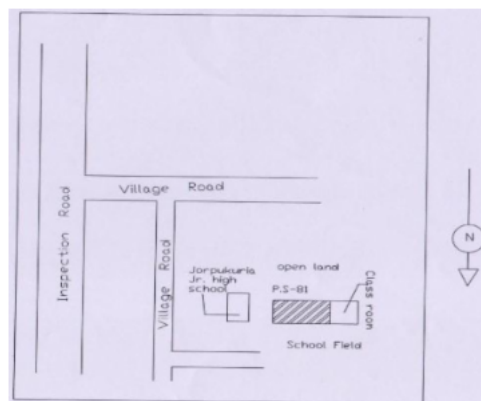

Key MAP View