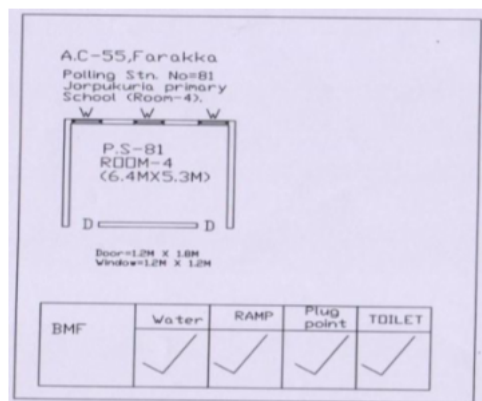

নির্বাচক নিবন্ধন আধিকারিকের স্বাক্ষর

Nazri Naksha

Google Map View

Polling Station Building Front View

Polling Station Front View

Cad View

Key MAP View

1 নাম : আবেদুর রহমান পিতার নাম: আনোশুর রহমান বাড়ির নং : n0148 বয়স : 66 লিঙ্গ : পুরুষ	BZB1245786 ফটো উপলব্ধ	2 নাম : মার্জিনা বিবি স্বামীর নাম: আবেদুর রহমান বাড়ির নং : n0148 বয়স : 62 লিঙ্গ : মহিলা	WRI2011278 ফটো উপলব্ধ	3 নাম : আবুজার রহমান পিতার নাম: আনোশুর রহমান বাড়ির নং : n0055 বয়স : 63 লিঙ্গ : পুরুষ	BZB2639284 ফটো উপলব্ধ
4 নাম : মাসিদা বিবি স্বামীর নাম: আবুজার রহমান বাড়ির নং : n0055 বয়স : 58 লিঙ্গ : মহিলা	WRI2011575 ফটো উপলব্ধ	5 নাম : তাজকেরা খাতুন স্বামীর নাম: হারুন রাসিদ বাড়ির নং : n0148 বয়স : 39 লিঙ্গ : মহিলা	WRI1620269 ফটো উপলব্ধ	6 নাম : লাইলি খাতুন স্বামীর নাম: জামিরুল ইসলাম বাড়ির নং : n0147 বয়স : 34 লিঙ্গ : মহিলা	WRI1093566 ফটো উপলব্ধ
7 নাম : বেলাতন বিবি স্বামীর নাম: রাক্বান সেখ বাড়ির নং : n0164 বয়স : 59 লিঙ্গ : মহিলা	WRI2007334 ফটো উপলব্ধ	8 নাম : রফিক হোসেন পিতার নাম: সাত্তার সেখ বাড়ির নং : n0281 বয়স : 50 লিঙ্গ : পুরুষ	WRI2007482 ফটো উপলব্ধ	9 নাম : হারুন রশিদ পিতার নাম: আবেদুর রহমান বাড়ির নং : n0148 বয়স : 40 লিঙ্গ : পুরুষ	BZB2640522 ফটো উপলব্ধ
10 নাম : আব্দুল বারি বিশ্বাস পিতার নাম: নমুদ্দিন বিশ্বাস বাড়ির নং : n0147 বয়স : 45 লিঙ্গ : পুরুষ	BZB2059608 ফটো উপলব্ধ	11 নাম : আব্দুল হোসেন পিতার নাম: আবেদুর রহমান বাড়ির নং : n0148 বয়স : 28 লিঙ্গ : পুরুষ	WRI1518620 ফটো উপলব্ধ	12 নাম : কুকসিয়াক খাতুন স্বামীর নাম: আব্দুল বারি বিশ্বাস বাড়ির নং : n0147 বয়স : 40 লিঙ্গ : মহিলা	WRI0873372 ফটো উপলব্ধ
13 নাম : মোসারফ হোসেন পিতার নাম: ফারুক হোসেন বাড়ির নং : নিই বয়স : 36 লিঙ্গ : পুরুষ	WRI1105246 ফটো উপলব্ধ	14 নাম : তোহিদুল ইসলাম পিতার নাম: আবুজার রহমান বাড়ির নং : n0055 বয়স : 32 লিঙ্গ : পুরুষ	WRI1270008 ফটো উপলব্ধ	15 নাম : সিরিন জাহান খাতুন স্বামীর নাম: সহিদুল ইসলাম বাড়ির নং : n0055 বয়স : 32 লিঙ্গ : মহিলা	WRI1620178 ফটো উপলব্ধ
16 নাম : কিসমত আলি পিতার নাম: আব্দুল রাউফ বাড়ির নং : n0045 বয়স : 23 লিঙ্গ : পুরুষ	WRI2356814 ফটো উপলব্ধ	17 নাম : সাবেরা খাতুন পিতার নাম: আব্দুল সুকুর বাড়ির নং : n0170 বয়স : 33 লিঙ্গ : মহিলা	WRI1269992 ফটো উপলব্ধ	18 নাম : মোবারক হোসেন পিতার নাম: খাইরুল আলম বাড়ির নং : n0066 বয়স : 33 লিঙ্গ : পুরুষ	WRI0873174 ফটো উপলব্ধ
19 নাম : ইসমায়েল পিতার নাম: আব্দুল রাউফ বাড়ির নং : n0045 বয়স : 32 লিঙ্গ : পুরুষ	WRI1185594 ফটো উপলব্ধ	20 নাম : আসমাউল বেগম পিতার নাম: ইয়াকুব আলি বাড়ির নং : n0052 বয়স : 33 লিঙ্গ : পুরুষ	WRI1270297 ফটো উপলব্ধ	21 নাম : আবুল কালাম পিতার নাম: নুরুল ইসলাম বাড়ির নং : n0049 বয়স : 58 লিঙ্গ : পুরুষ	WRI2254746 ফটো উপলব্ধ
22 নাম : বিউটি খাতুন স্বামীর নাম: মোকাম্মেল হক বাড়ির নং : n0148 বয়স : 31 লিঙ্গ : মহিলা	WRI1391440 ফটো উপলব্ধ	23 নাম : পাঁচিরন খাতুন স্বামীর নাম: মামিরুল সেখ বাড়ির নং : n0265 বয়স : 27 লিঙ্গ : মহিলা	WRI1903756 ফটো উপলব্ধ	24 নাম : মানিরুল হোসেন পিতার নাম: চারু সেখ বাড়ির নং : n0265 বয়স : 23 লিঙ্গ : পুরুষ	WRI1708866 ফটো উপলব্ধ
25 নাম : আফেদুর রহিম স্বামীর নাম: আবু সামা বাড়ির নং : n0047 বয়স : 40 লিঙ্গ : মহিলা	WRI0873190 ফটো উপলব্ধ	26 নাম : রোসনারা খাতুন পিতার নাম: ফজলুল হক বাড়ির নং : n0085 বয়স : 35 লিঙ্গ : মহিলা	WRI0779082 ফটো উপলব্ধ	27 নাম : মাসুদ আলম পিতার নাম: আবুল কালাম বাড়ির নং : n0049 বয়স : 36 লিঙ্গ : পুরুষ	WRI1270289 ফটো উপলব্ধ
28 নাম : এস্তাছানা হোসেন পিতার নাম: নুরুল হক বাড়ির নং : n0148 বয়স : 40 লিঙ্গ : পুরুষ	BZB2329100 ফটো উপলব্ধ	29 নাম : উম্মে সালেমা খাতুন স্বামীর নাম: মাসুদ আলম বাড়ির নং : n0049 বয়স : 31 লিঙ্গ : মহিলা	WRI1391606 ফটো উপলব্ধ	30 নাম : মোকাম্মেল হক পিতার নাম: আবেদুর রহমান বাড়ির নং : n0148 বয়স : 43 লিঙ্গ : পুরুষ	WRI1270032 ফটো উপলব্ধ