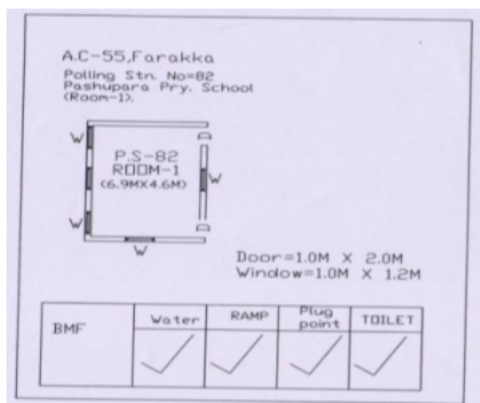

নির্বাচক নিবন্ধন আধিকারিকের স্বাক্ষর

Nazri Naksha

Google Map View

Polling Station Building Front View

Polling Station Front View

Cad View

Key MAP View

1 নাম : রাশি মাল স্বামীর নাম: বিজয় মাল বাড়ির নং : এন0027 বয়স : 25 লিঙ্গ : মহিলা	WRI1941962 ফটো উপলব্ধ	2 নাম : আমির সোহেল পিতার নাম: সোফিকুল আলম বাড়ির নং : N0071 বয়স : 25 লিঙ্গ : পুরুষ	WRI2357218 ফটো উপলব্ধ	3 নাম : মর্জিনা বিবি স্বামীর নাম: জয়নাল আবেদিন বাড়ির নং : N0088 বয়স : 50 লিঙ্গ : মহিলা	BZB1245703 ফটো উপলব্ধ
4 নাম : চেনতারা বিবি স্বামীর নাম: সফিকুল আলাম বাড়ির নং : n0071 বয়স : 52 লিঙ্গ : মহিলা	WRI2196202 ফটো উপলব্ধ	5 নাম : জাফর আলি পিতার নাম: ওবাইদুর রহমান বাড়ির নং : N0122 বয়স : 48 লিঙ্গ : পুরুষ	WRI2193357 ফটো উপলব্ধ	6 নাম : তানজিদা বিবি স্বামীর নাম: আবুল কালাম বাড়ির নং : n0072 বয়স : 43 লিঙ্গ : মহিলা	WRI2202836 ফটো উপলব্ধ
7 নাম : আবুল কালাম পিতার নাম: নজবুল সেখ বাড়ির নং : n0072 বয়স : 55 লিঙ্গ : পুরুষ	WRI2203792 ফটো উপলব্ধ	8 নাম : বীরেন মাল পিতার নাম: বাইটন মাল বাড়ির নং : n0117 বয়স : 49 লিঙ্গ : পুরুষ	BZB1246461 ফটো উপলব্ধ	9 নাম : জয়নাল আবেদিন পিতার নাম: আব্দুস সালাম বাড়ির নং : N0088 বয়স : 55 লিঙ্গ : পুরুষ	BZB2639300 ফটো উপলব্ধ
10 নাম : নাসিমা বিবি স্বামীর নাম: ওবাইদুর রহমান বাড়ির নং : N0122 বয়স : 68 লিঙ্গ : মহিলা	WRI2193423 ফটো উপলব্ধ	11 নাম : আজমিরা খাতুন স্বামীর নাম: মোখলেসুর রহমান বাড়ির নং : N0247 বয়স : 48 লিঙ্গ : মহিলা	BZB2375707 ফটো উপলব্ধ	12 নাম : ওবাইদুর রহমান পিতার নাম: মকবুল হোসেন বাড়ির নং : N0122 বয়স : 69 লিঙ্গ : পুরুষ	WRI2193381 ফটো উপলব্ধ
13 নাম : সফিকুল আলম পিতার নাম: নজবুল সেখ বাড়ির নং : n0071 বয়স : 58 লিঙ্গ : পুরুষ	WRI2196251 ফটো উপলব্ধ	14 নাম : কল্পনা মাল স্বামীর নাম: বিরেন মাল বাড়ির নং : n0117 বয়স : 45 লিঙ্গ : মহিলা	BZB2328680 ফটো উপলব্ধ	15 নাম : আর্জিনা বিবি স্বামীর নাম: সাইদুর রহমান বাড়ির নং : N0122 বয়স : 60 লিঙ্গ : মহিলা	WRI2198141 ফটো উপলব্ধ
16 নাম : সেখ নূর হুসেন পিতার নাম: সাইদুর রহমান বাড়ির নং : N0122 বয়স : 30 লিঙ্গ : পুরুষ	WRI1518703 ফটো উপলব্ধ	17 নাম : মোসারফ হোসেন পিতার নাম: আবুল কালাম বাড়ির নং : n0072 বয়স : 23 লিঙ্গ : পুরুষ	WRI2443067 ফটো উপলব্ধ	18 নাম : মানারুল সেখ পিতার নাম: আবুল কালাম বাড়ির নং : n0072 বয়স : 30 লিঙ্গ : পুরুষ	WRI1518604 ফটো উপলব্ধ
19 নাম : রুবেনা সেখ পিতার নাম: সাইদুর রহমান বাড়ির নং : এন0122 বয়স : 23 লিঙ্গ : পুরুষ	WRI2518637 ফটো উপলব্ধ	20 নাম : আব্দুল হক পিতার নাম: সফিকুল আলম বাড়ির নং : এন0072 বয়স : 22 লিঙ্গ : পুরুষ	WRI2526895 ফটো উপলব্ধ	21 নাম : বিফ ল মাল পিতার নাম: বীরেন মাল বাড়ির নং : এন0117 বয়স : 25 লিঙ্গ : পুরুষ	WRI1941798 ফটো উপলব্ধ
22 নাম : সোনিয়া মাল স্বামীর নাম: বিফল মাল বাড়ির নং : এন0117 বয়স : 23 লিঙ্গ : মহিলা	WRI1941780 ফটো উপলব্ধ	23 নাম : আব্দুল হক পিতার নাম: সাইদুর রহমান বাড়ির নং : এন0072 বয়স : 22 লিঙ্গ : পুরুষ	WRI1270172 ফটো উপলব্ধ	24 নাম : রুকসানা খাতুন স্বামীর নাম: মানারুল সেখ বাড়ির নং : N0072 বয়স : 28 লিঙ্গ : মহিলা	WRI1933654 ফটো উপলব্ধ
25 নাম : হাসমোয়ারা খাতুন স্বামীর নাম: সামসুদ্দিন সেখ বাড়ির নং : n0289 বয়স : 32 লিঙ্গ : মহিলা	WRI1778489 ফটো উপলব্ধ	26 নাম : তুনজেরা বিবি স্বামীর নাম: জাফর আলি বাড়ির নং : এন0122 বয়স : 42 লিঙ্গ : মহিলা	BZB2059475 ফটো উপলব্ধ	27 নাম : সাইনাবা বিবি স্বামীর নাম: দুঃখ সেখ বাড়ির নং : n0073 বয়স : 23 লিঙ্গ : মহিলা	BZB2789287 ফটো উপলব্ধ
28 নাম : দুঃখ সেখ পিতার নাম: নজবুল সেখ বাড়ির নং : n0073 বয়স : 46 লিঙ্গ : পুরুষ	BZB2059483 ফটো উপলব্ধ	29 নাম : সুসিল মাল মায়ের নাম: বীরেন মাল বাড়ির নং : নং182 বয়স : 21 লিঙ্গ : পুরুষ	WRI2609899 ফটো উপলব্ধ	30 নাম : রুবি টুডু স্বামীর নাম: সাহেব সোরেন বাড়ির নং : না বয়স : 28 লিঙ্গ : মহিলা	WRI1876572 ফটো উপলব্ধ