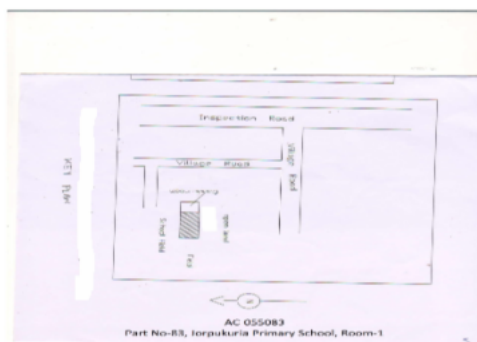

Nazri Naksha